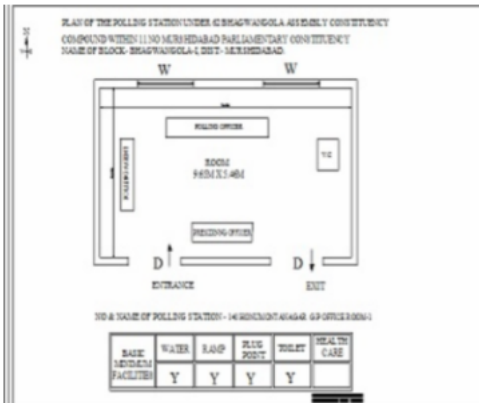

নির্বাচক নিবন্ধন আধিকারিকের স্বাক্ষর

Nazri Naksha

Google Map View

Polling Station Building Front View

Polling Station Front View

Cad View

Key MAP View

বিধানসভা নির্বাচনক্ষেত্রের নং, নাম : 62-ভগবানগোলা  
ভাগ নং, নাম : 1-ডাক্তার ফাইজুদ্দিন সরকারের পাড়া