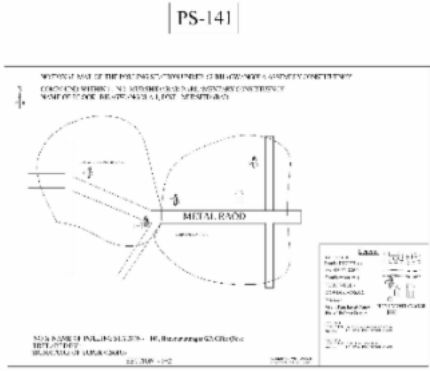

নির্বাচক নিবন্ধন আধিকারিকের স্বাক্ষর

Nazri Naksha

Google Map View

Polling Station Building Front View

Polling Station Front View

Cad View

Key MAP View

বিধানসভা নির্বাচনক্ষেত্রের নং, নাম : 62-ভগবানগোলা  
ভাগ নং, নাম : 1-ডাক্তার ফাইজুদ্দিন সরকারের পাড়া