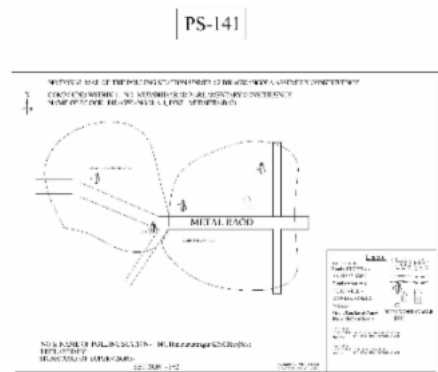

নির্বাচক নিবন্ধন আধিকারিকের স্বাক্ষর

Nazri Naksha

Google Map View

Polling Station Building Front View

Polling Station Front View

Cad View

Key MAP View

বিধানসভা নির্বাচনক্ষেত্রের নং, নাম : 62-ভগবানগোলা  
ভাগ নং, নাম : 1-ডাক্তার ফাইজুদ্দিন সরকারের পাড়া