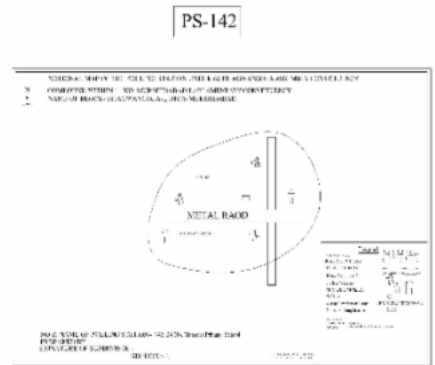

নির্বাচক নিবন্ধন আধিকারিকের স্বাক্ষর

Nazri Naksha

Google Map View

Polling Station Building Front View

Polling Station Front View

Cad View

Key MAP View

1 নাম : চান্দ বানু বিবি স্বামীর নাম : আলিম আলি বাড়ির নং : n0001 বয়স : 48 লিঙ্গ : মহিলা	KSM2638005 ফটো উপলব্ধ	2 নাম : মোসাঃ জাহানারা বিবি স্বামীর নাম : হাবিবুর রহমান বাড়ির নং : n0013 বয়স : 33 লিঙ্গ : মহিলা	SQP1245406 ফটো উপলব্ধ	3 নাম : রেজিনা বিবি স্বামীর নাম : মাসদার হোসেন বাড়ির নং : n0004 বয়স : 59 লিঙ্গ : মহিলা	WB/09/056/282389 ফটো উপলব্ধ
4 নাম : মোঃকামরুজ্জামান পিতার নাম : মাসদার হোসেন বাড়ির নং : n0004 বয়স : 36 লিঙ্গ : পুরুষ	SQP1245620 ফটো উপলব্ধ	5 নাম : মেরিনা বিবি স্বামীর নাম : আপেল সেখ বাড়ির নং : n0005 বয়স : 40 লিঙ্গ : মহিলা	SQP0455238 ফটো উপলব্ধ	6 নাম : ইসমাইল সেখ পিতার নাম : আব্দুল সালাম বাড়ির নং : n0005 বয়স : 36 লিঙ্গ : পুরুষ	SQP0959429 ফটো উপলব্ধ
7 নাম : চেনবানু বেগুয়া স্বামীর নাম : মাজেদ সেখ বাড়ির নং : n0288 বয়স : 72 লিঙ্গ : মহিলা	WB/09/056/213623 ফটো উপলব্ধ	8 নাম : তাজমিরা বিবি স্বামীর নাম : সামিম সেখ বাড়ির নং : n0285 বয়স : 46 লিঙ্গ : মহিলা	SQP0451633 ফটো উপলব্ধ	9 নাম : সিমা বিবি স্বামীর নাম : আব্দুল সেখ বাড়ির নং : n0283 বয়স : 37 লিঙ্গ : মহিলা	SQP1244847 ফটো উপলব্ধ
10 নাম : সাহাজামুল পেত্র মায়ের নাম : চেনবানু বেগুয়া বাড়ির নং : n0274 বয়স : 40 লিঙ্গ : পুরুষ	KSM2624633 ফটো উপলব্ধ	11 নাম : সাফিকুল ইসলাম পিতার নাম : আরতাজ আলি বাড়ির নং : n0158 বয়স : 52 লিঙ্গ : পুরুষ	KSM2741064 ফটো উপলব্ধ	12 নাম : খাইরুল ইসলাম পিতার নাম : উল্লাহ হামিদ বাড়ির নং : n0195 বয়স : 70 লিঙ্গ : পুরুষ	KSM2503191 ফটো উপলব্ধ
13 নাম : সখিনা বিবি স্বামীর নাম : খাইরুল ইসলাম বাড়ির নং : n0194 বয়স : 62 লিঙ্গ : মহিলা	KSM2503209 ফটো উপলব্ধ	14 নাম : রেজিনা বিবি স্বামীর নাম : আসরাউল ইসলাম বাড়ির নং : n0191 বয়স : 45 লিঙ্গ : মহিলা	KSM2237576 ফটো উপলব্ধ	15 নাম : সিদ্দিক সেখ পিতার নাম : আরতাজ আলী সরকার বাড়ির নং : n0157 বয়স : 55 লিঙ্গ : পুরুষ	SQP0933713 ফটো উপলব্ধ
16 নাম : সামিনা বিবি স্বামীর নাম : মহিউদ্দিন বাড়ির নং : n0129 বয়স : 57 লিঙ্গ : মহিলা	KSM1240118 ফটো উপলব্ধ	17 নাম : তসলেমা বেগুয়া স্বামীর নাম : আহমাদ বাড়ির নং : n0129 বয়স : 87 লিঙ্গ : মহিলা	KSM1239128 ফটো উপলব্ধ	18 নাম : মোসাগ মেরিনা পিতার নাম : এমহাক আদি বাড়ির নং : n0032 বয়স : 42 লিঙ্গ : মহিলা	KSM2067122 ফটো উপলব্ধ
19 নাম : এসাক পিতার নাম : আব্দুল হোসেন বাড়ির নং : n0032 বয়স : 75 লিঙ্গ : পুরুষ	WB/09/056/282274 ফটো উপলব্ধ	20 নাম : চেহেরা বিবি স্বামীর নাম : ফজল সেখ বাড়ির নং : n0016 বয়স : 57 লিঙ্গ : মহিলা	WB/09/056/282292 ফটো উপলব্ধ	21 নাম : লীনা বিবি স্বামীর নাম : গোলাম রসুল বাড়ির নং : n0009 বয়স : 50 লিঙ্গ : মহিলা	SQP2165934 ফটো উপলব্ধ
22 নাম : গোলাম রসুল পিতার নাম : আঃ বারী সেখ বাড়ির নং : n0009 বয়স : 54 লিঙ্গ : পুরুষ	WB/09/056/282167 ফটো উপলব্ধ	23 নাম : মোঃএকরামুল হক পিতার নাম : মোঃ হারেজুল ইসলাম বাড়ির নং : n0013 বয়স : 34 লিঙ্গ : পুরুষ	SQP1049428 ফটো উপলব্ধ	24 নাম : গুলজারুল ইসলাম পিতার নাম : হারেজুল ইসলাম বাড়ির নং : n0013 বয়স : 41 লিঙ্গ : পুরুষ	KSM2238400 ফটো উপলব্ধ
25 নাম : খাজা বিবি স্বামীর নাম : হারেজুল ইসলাম বাড়ির নং : n0013 বয়স : 62 লিঙ্গ : মহিলা	SQP2709285 ফটো উপলব্ধ	26 নাম : সাফাতুল্লাহ পিতার নাম : রবিউল ইসলাম বাড়ির নং : n0163 বয়স : 31 লিঙ্গ : পুরুষ	SQP1363878 ফটো উপলব্ধ	27 নাম : আয়াতুল্লাহ পিতার নাম : রবিউল ইসলাম বাড়ির নং : n0163 বয়স : 34 লিঙ্গ : পুরুষ	SQP1169895 ফটো উপলব্ধ
28 নাম : রেকশোনা বিবি স্বামীর নাম : আওয়াল সেখ বাড়ির নং : n0007 বয়স : 52 লিঙ্গ : মহিলা	WB/09/056/282002 ফটো উপলব্ধ	29 নাম : সায়েরা বেগুয়া স্বামীর নাম : তাহাজুল আলী বাড়ির নং : n0007 বয়স : 77 লিঙ্গ : মহিলা	WB/09/056/282003 ফটো উপলব্ধ	30 নাম : সোনারুল হক পিতার নাম : আনারুল হক বাড়ির নং : n0092 বয়স : 35 লিঙ্গ : পুরুষ	SQP1169937 ফটো উপলব্ধ