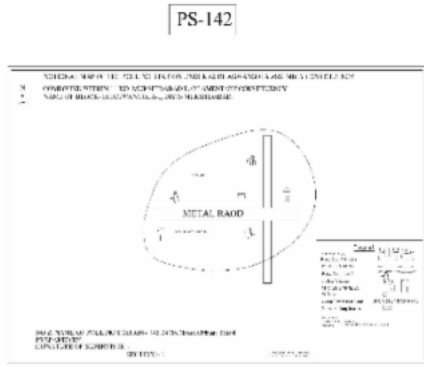

নির্বাচক নিবন্ধন আধিকারিকের স্বাক্ষর

Nazri Naksha

Google Map View

Polling Station Building Front View

Polling Station Front View

Cad View

Key MAP View

1 নাম : চান্দ বানু বিবি স্বামীর নাম : আলিম আলি বাড়ির নং : n0001 বয়স : 48 লিঙ্গ : মহিলা	KSM2638005 ফটো উপলব্ধ	2 নাম : মোসাঃ জাহানারা বিবি স্বামীর নাম : হাবিবুর রহমান বাড়ির নং : n0013 বয়স : 33 লিঙ্গ : মহিলা	SQP1245406 ফটো উপলব্ধ	3 নাম : রেজিনা বিবি স্বামীর নাম : মাসদার হোসেন বাড়ির নং : n0004 বয়স : 59 লিঙ্গ : মহিলা	WB/09/056/282389 ফটো উপলব্ধ
4 নাম : মোঃকামরুজ্জামান পিতার নাম : মাসদার হোসেন বাড়ির নং : n0004 বয়স : 36 লিঙ্গ : পুরুষ	SQP1245620 ফটো উপলব্ধ	5 নাম : মেরিনা বিবি স্বামীর নাম : আপেল সেখ বাড়ির নং : n0005 বয়স : 40 লিঙ্গ : মহিলা	SQP0455238 ফটো উপলব্ধ	6 নাম : ইসমাইল সেখ পিতার নাম : আব্দুল সালাম বাড়ির নং : n0005 বয়স : 36 লিঙ্গ : পুরুষ	SQP0959429 ফটো উপলব্ধ
7 নাম : চেনবানু বেগুয়া স্বামীর নাম : মাজেদ সেখ বাড়ির নং : n0288 বয়স : 72 লিঙ্গ : মহিলা	WB/09/056/213623 ফটো উপলব্ধ	8 নাম : তাজমিরা বিবি স্বামীর নাম : সামিম সেখ বাড়ির নং : n0285 বয়স : 46 লিঙ্গ : মহিলা	SQP0451633 ফটো উপলব্ধ	9 নাম : সিমা বিবি স্বামীর নাম : আব্দুল সেখ বাড়ির নং : n0283 বয়স : 37 লিঙ্গ : মহিলা	SQP1244847 ফটো উপলব্ধ
10 নাম : সাহাজামুল পেত্র মায়ের নাম : চেনবানু বেগুয়া বাড়ির নং : n0274 বয়স : 40 লিঙ্গ : পুরুষ	KSM2624633 ফটো উপলব্ধ	11 নাম : সাফিকুল ইসলাম পিতার নাম : আরতাজ আলি বাড়ির নং : n0158 বয়স : 52 লিঙ্গ : পুরুষ	KSM2741064 ফটো উপলব্ধ	12 নাম : খাইরুল ইসলাম পিতার নাম : উল্লাহ হামিদ বাড়ির নং : n0195 বয়স : 70 লিঙ্গ : পুরুষ	KSM2503191 ফটো উপলব্ধ
13 নাম : সখিনা বিবি স্বামীর নাম : খাইরুল ইসলাম বাড়ির নং : n0194 বয়স : 62 লিঙ্গ : মহিলা	KSM2503209 ফটো উপলব্ধ	14 নাম : রেজিনা বিবি স্বামীর নাম : আসরাউল ইসলাম বাড়ির নং : n0191 বয়স : 45 লিঙ্গ : মহিলা	KSM2237576 ফটো উপলব্ধ	15 নাম : সিদ্দিক সেখ পিতার নাম : আরতাজ আলী সরকার বাড়ির নং : n0157 বয়স : 55 লিঙ্গ : পুরুষ	SQP0933713 ফটো উপলব্ধ
16 নাম : সামিনা বিবি স্বামীর নাম : মহিউদ্দিন বাড়ির নং : n0129 বয়স : 57 লিঙ্গ : মহিলা	KSM1240118 ফটো উপলব্ধ	17 নাম : তসলেমা বেগুয়া স্বামীর নাম : আহমাদ বাড়ির নং : n0129 বয়স : 87 লিঙ্গ : মহিলা	KSM1239128 ফটো উপলব্ধ	18 নাম : মোসাগ মেরিনা পিতার নাম : এমহাক আদি বাড়ির নং : n0032 বয়স : 42 লিঙ্গ : মহিলা	KSM2067122 ফটো উপলব্ধ
19 নাম : এসাক পিতার নাম : আব্দুল হোসেন বাড়ির নং : n0032 বয়স : 75 লিঙ্গ : পুরুষ	WB/09/056/282274 ফটো উপলব্ধ	20 নাম : চেহেরা বিবি স্বামীর নাম : ফজল সেখ বাড়ির নং : n0016 বয়স : 57 লিঙ্গ : মহিলা	WB/09/056/282292 ফটো উপলব্ধ	21 নাম : লীনা বিবি স্বামীর নাম : গোলাম রসুল বাড়ির নং : n0009 বয়স : 50 লিঙ্গ : মহিলা	SQP2165934 ফটো উপলব্ধ
22 নাম : গোলাম রসুল পিতার নাম : আঃ বারী সেখ বাড়ির নং : n0009 বয়স : 54 লিঙ্গ : পুরুষ	WB/09/056/282167 ফটো উপলব্ধ	23 নাম : মোঃএকরামুল হক পিতার নাম : মোঃ হারেজুল ইসলাম বাড়ির নং : n0013 বয়স : 34 লিঙ্গ : পুরুষ	SQP1049428 ফটো উপলব্ধ	24 নাম : গুলজারুল ইসলাম পিতার নাম : হারেজুল ইসলাম বাড়ির নং : n0013 বয়স : 41 লিঙ্গ : পুরুষ	KSM2238400 ফটো উপলব্ধ
25 নাম : খাজা বিবি স্বামীর নাম : হারেজুল ইসলাম বাড়ির নং : n0013 বয়স : 62 লিঙ্গ : মহিলা	SQP2709285 ফটো উপলব্ধ	26 নাম : সাফাতুল্লাহ পিতার নাম : রবিউল ইসলাম বাড়ির নং : n0163 বয়স : 31 লিঙ্গ : পুরুষ	SQP1363878 ফটো উপলব্ধ	27 নাম : আয়াতুল্লাহ পিতার নাম : রবিউল ইসলাম বাড়ির নং : n0163 বয়স : 34 লিঙ্গ : পুরুষ	SQP1169895 ফটো উপলব্ধ
28 নাম : রেকশোনা বিবি স্বামীর নাম : আওয়াল সেখ বাড়ির নং : n0007 বয়স : 52 লিঙ্গ : মহিলা	WB/09/056/282002 ফটো উপলব্ধ	29 নাম : সায়েরা বেগুয়া স্বামীর নাম : তাহাজুল আলী বাড়ির নং : n0007 বয়স : 77 লিঙ্গ : মহিলা	WB/09/056/282003 ফটো উপলব্ধ	30 নাম : সোনারুল হক পিতার নাম : আনারুল হক বাড়ির নং : n0092 বয়স : 35 লিঙ্গ : পুরুষ	SQP1169937 ফটো উপলব্ধ