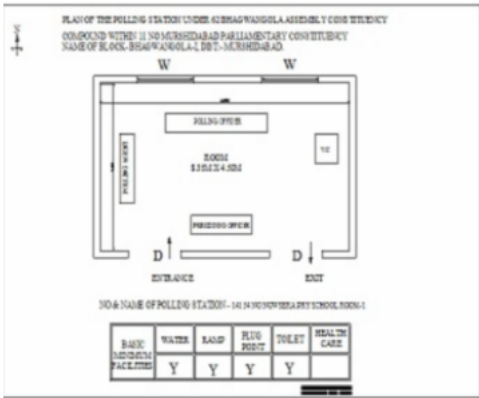

নির্বাচক নিবন্ধন আধিকারিকের স্বাক্ষর

Nazri Naksha

Google Map View

Polling Station Building Front View

Polling Station Front View

Cad View

Key MAP View

1 নাম : চান্দ বানু বিবি স্বামীর নাম : আলিম আলি বাড়ির নং : n0001 বয়স : 48 লিঙ্গ : মহিলা	KSM2638005 ফটো উপলব্ধ	2 নাম : মোসাঃ জাহানারা বিবি স্বামীর নাম : হাবিবুর রহমান বাড়ির নং : n0013 বয়স : 33 লিঙ্গ : মহিলা	SQP1245406 ফটো উপলব্ধ	3 নাম : রেজিনা বিবি স্বামীর নাম : মাসদার হোসেন বাড়ির নং : n0004 বয়স : 59 লিঙ্গ : মহিলা	WB/09/056/282389 ফটো উপলব্ধ
4 নাম : মোঃকামরুজ্জামান পিতার নাম : মাসদার হোসেন বাড়ির নং : n0004 বয়স : 36 লিঙ্গ : পুরুষ	SQP1245620 ফটো উপলব্ধ	5 নাম : মেরিনা বিবি স্বামীর নাম : আপেল সেখ বাড়ির নং : n0005 বয়স : 40 লিঙ্গ : মহিলা	SQP0455238 ফটো উপলব্ধ	6 নাম : ইসমাইল সেখ পিতার নাম : আব্দুল সালাম বাড়ির নং : n0005 বয়স : 36 লিঙ্গ : পুরুষ	SQP0959429 ফটো উপলব্ধ
7 নাম : চেনবানু বেগুয়া স্বামীর নাম : মাজেদ সেখ বাড়ির নং : n0288 বয়স : 72 লিঙ্গ : মহিলা	WB/09/056/213623 ফটো উপলব্ধ	8 নাম : তাজমিরা বিবি স্বামীর নাম : সামিম সেখ বাড়ির নং : n0285 বয়স : 46 লিঙ্গ : মহিলা	SQP0451633 ফটো উপলব্ধ	9 নাম : সিমা বিবি স্বামীর নাম : আব্দুল সেখ বাড়ির নং : n0283 বয়স : 37 লিঙ্গ : মহিলা	SQP1244847 ফটো উপলব্ধ
10 নাম : সাহাজামুল পেত্র মায়ের নাম : চেনবানু বেগুয়া বাড়ির নং : n0274 বয়স : 40 লিঙ্গ : পুরুষ	KSM2624633 ফটো উপলব্ধ	11 নাম : সাফিকুল ইসলাম পিতার নাম : আরতাজ আলি বাড়ির নং : n0158 বয়স : 52 লিঙ্গ : পুরুষ	KSM2741064 ফটো উপলব্ধ	12 নাম : খাইরুল ইসলাম পিতার নাম : উল্লাহ হামিদ বাড়ির নং : n0195 বয়স : 70 লিঙ্গ : পুরুষ	KSM2503191 ফটো উপলব্ধ
13 নাম : সখিনা বিবি স্বামীর নাম : খাইরুল ইসলাম বাড়ির নং : n0194 বয়স : 62 লিঙ্গ : মহিলা	KSM2503209 ফটো উপলব্ধ	14 নাম : রেজিনা বিবি স্বামীর নাম : আসরাউল ইসলাম বাড়ির নং : n0191 বয়স : 45 লিঙ্গ : মহিলা	KSM2237576 ফটো উপলব্ধ	15 নাম : সিদ্দিক সেখ পিতার নাম : আরতাজ আলী সরকার বাড়ির নং : n0157 বয়স : 55 লিঙ্গ : পুরুষ	SQP0933713 ফটো উপলব্ধ
16 নাম : সামিনা বিবি স্বামীর নাম : মহিউদ্দিন বাড়ির নং : n0129 বয়স : 57 লিঙ্গ : মহিলা	KSM1240118 ফটো উপলব্ধ	17 নাম : তসলেমা বেগুয়া স্বামীর নাম : আহমাদ বাড়ির নং : n0129 বয়স : 87 লিঙ্গ : মহিলা	KSM1239128 ফটো উপলব্ধ	18 নাম : মোসাগ মেরিনা পিতার নাম : এমহাক আদি বাড়ির নং : n0032 বয়স : 42 লিঙ্গ : মহিলা	KSM2067122 ফটো উপলব্ধ
19 নাম : এসাক পিতার নাম : আব্দুল হোসেন বাড়ির নং : n0032 বয়স : 75 লিঙ্গ : পুরুষ	WB/09/056/282274 ফটো উপলব্ধ	20 নাম : চেহেরা বিবি স্বামীর নাম : ফজল সেখ বাড়ির নং : n0016 বয়স : 57 লিঙ্গ : মহিলা	WB/09/056/282292 ফটো উপলব্ধ	21 নাম : লীনা বিবি স্বামীর নাম : গোলাম রসুল বাড়ির নং : n0009 বয়স : 50 লিঙ্গ : মহিলা	SQP2165934 ফটো উপলব্ধ
22 নাম : গোলাম রসুল পিতার নাম : আঃ বারী সেখ বাড়ির নং : n0009 বয়স : 54 লিঙ্গ : পুরুষ	WB/09/056/282167 ফটো উপলব্ধ	23 নাম : মোঃএকরামুল হক পিতার নাম : মোঃ হারেজুল ইসলাম বাড়ির নং : n0013 বয়স : 34 লিঙ্গ : পুরুষ	SQP1049428 ফটো উপলব্ধ	24 নাম : গুলজারুল ইসলাম পিতার নাম : হারেজুল ইসলাম বাড়ির নং : n0013 বয়স : 41 লিঙ্গ : পুরুষ	KSM2238400 ফটো উপলব্ধ
25 নাম : খাজা বিবি স্বামীর নাম : হারেজুল ইসলাম বাড়ির নং : n0013 বয়স : 62 লিঙ্গ : মহিলা	SQP2709285 ফটো উপলব্ধ	26 নাম : সাফাতুল্লাহ পিতার নাম : রবিউল ইসলাম বাড়ির নং : n0163 বয়স : 31 লিঙ্গ : পুরুষ	SQP1363878 ফটো উপলব্ধ	27 নাম : আয়াতুল্লাহ পিতার নাম : রবিউল ইসলাম বাড়ির নং : n0163 বয়স : 34 লিঙ্গ : পুরুষ	SQP1169895 ফটো উপলব্ধ
28 নাম : রেকশোনা বিবি স্বামীর নাম : আওয়াল সেখ বাড়ির নং : n0007 বয়স : 52 লিঙ্গ : মহিলা	WB/09/056/282002 ফটো উপলব্ধ	29 নাম : সায়েরা বেগুয়া স্বামীর নাম : তাহাজুল আলী বাড়ির নং : n0007 বয়স : 77 লিঙ্গ : মহিলা	WB/09/056/282003 ফটো উপলব্ধ	30 নাম : সোনারুল হক পিতার নাম : আনারুল হক বাড়ির নং : n0092 বয়স : 35 লিঙ্গ : পুরুষ	SQP1169937 ফটো উপলব্ধ