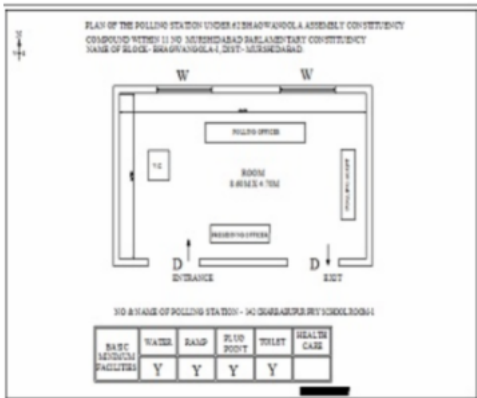

নির্বাচক নিবন্ধন আধিকারিকের স্বাক্ষর

Nazri Naksha

Google Map View

Polling Station Building Front View

Polling Station Front View

Cad View

Key MAP View

1 নাম : জোহরা বিবি স্বামীর নাম : তারিকুল বাড়ির নং : n0128 বয়স : 44 লিঙ্গ : মহিলা	KSM1238906 ফটো উপলব্ধ	2 নাম : সাহিন সেখ পিতার নাম : খুরির বাড়ির নং : n0132 বয়স : 37 লিঙ্গ : পুরুষ	SQP1246180 ফটো উপলব্ধ	3 নাম : মালেক সেখ পিতার নাম : আইনুদ্দিন সেখ বাড়ির নং : n0132 বয়স : 56 লিঙ্গ : পুরুষ	SQP2165686 ফটো উপলব্ধ
4 নাম : মুরসালিম সেখ পিতার নাম : মালেক সেখ বাড়ির নং : n0132 বয়স : 33 লিঙ্গ : পুরুষ	SQP1364694 ফটো উপলব্ধ	5 নাম : এরজিনা বিবি স্বামীর নাম : রফিকুল ইসলাম বাড়ির নং : n0048 বয়স : 54 লিঙ্গ : মহিলা	WB/09/056/279532 ফটো উপলব্ধ	6 নাম : সাইদুল হক পিতার নাম : আব্দুল সালেক বাড়ির নং : n0002 বয়স : 42 লিঙ্গ : পুরুষ	SQP2950988 ফটো উপলব্ধ
7 নাম : আলিয়া বিবি স্বামীর নাম : সাইদুল হক বাড়ির নং : n0002 বয়স : 37 লিঙ্গ : মহিলা	KSM2710283 ফটো উপলব্ধ	8 নাম : সামাউন হক পিতার নাম : মনু সেখ বাড়ির নং : n0099 বয়স : 33 লিঙ্গ : পুরুষ	SQP1245976 ফটো উপলব্ধ	9 নাম : আজমা বেগম স্বামীর নাম : মোঃ আব্দুল বাড়ির নং : n0092 বয়স : 70 লিঙ্গ : মহিলা	KSM1239664 ফটো উপলব্ধ
10 নাম : কারিমা বিবি স্বামীর নাম : জিন্নাত আলি বাড়ির নং : n0180 বয়স : 39 লিঙ্গ : মহিলা	KSM2608727 ফটো উপলব্ধ	11 নাম : অনোয়ার হোসেন পিতার নাম : গাজিরুদ্দিন বাড়ির নং : n0080 বয়স : 62 লিঙ্গ : পুরুষ	SQP2192623 ফটো উপলব্ধ	12 নাম : কামরুন নাহার বিবি স্বামীর নাম : মোঃ আহবাব হক বাড়ির নং : n0060 বয়স : 36 লিঙ্গ : মহিলা	SQP1605146 ফটো উপলব্ধ
13 নাম : সখিনা বিবি স্বামীর নাম : সাইবুর রহমান বাড়ির নং : n0099 বয়স : 29 লিঙ্গ : মহিলা	SQP1364140 ফটো উপলব্ধ	14 নাম : রিনা বিবি স্বামীর নাম : মনু সেখ বাড়ির নং : n0099 বয়স : 48 লিঙ্গ : মহিলা	SQP2181758 ফটো উপলব্ধ	15 নাম : জিন্নাত আলি পিতার নাম : মুহাম্মদ সেখ বাড়ির নং : n0079 বয়স : 37 লিঙ্গ : পুরুষ	KSM2629459 ফটো উপলব্ধ
16 নাম : টিয়ারুল সেখ পিতার নাম : আব্দুল সালেক বাড়ির নং : n0002 বয়স : 37 লিঙ্গ : পুরুষ	KSM2710218 ফটো উপলব্ধ	17 নাম : উর্মিলা বিবি স্বামীর নাম : অনোয়ার হোসেন বাড়ির নং : n0080 বয়স : 50 লিঙ্গ : মহিলা	KSM1239904 ফটো উপলব্ধ	18 নাম : আলি হোসেন পিতার নাম : মুহাম্মদ ইসলাম বাড়ির নং : n0099 বয়স : 36 লিঙ্গ : পুরুষ	SQP1364553 ফটো উপলব্ধ
19 নাম : মোজাম্মেল সেখ পিতার নাম : আব্দুল মজিদ বাড়ির নং : n0097 বয়স : 57 লিঙ্গ : পুরুষ	SQP2200558 ফটো উপলব্ধ	20 নাম : তুহীন শেখ পিতার নাম : মোজাম্মেল সেখ বাড়ির নং : n0097 বয়স : 31 লিঙ্গ : পুরুষ	SQP1496074 ফটো উপলব্ধ	21 নাম : মহম্মদ আবদুস সালাম পিতার নাম : জুব্বার বাড়ির নং : n0099 বয়স : 60 লিঙ্গ : পুরুষ	SQP2212249 ফটো উপলব্ধ
22 নাম : মিজারুল ইসলাম পিতার নাম : আব্দুল মান্নান বাড়ির নং : n0071 বয়স : 30 লিঙ্গ : পুরুষ	SQP1245950 ফটো উপলব্ধ	23 নাম : আবদুল বারি পিতার নাম : হাজি বাসারত বাড়ির নং : n0020 বয়স : 76 লিঙ্গ : পুরুষ	SQP2206209 ফটো উপলব্ধ	24 নাম : মো সামাউন হক পিতার নাম : মুহাম্মদ ইসলাম বাড়ির নং : n00116 বয়স : 26 লিঙ্গ : পুরুষ	SQP2032985 ফটো উপলব্ধ
25 নাম : লালচাঁদ সেখ পিতার নাম : আব্দুল বারি বাড়ির নং : n0020 বয়স : 39 লিঙ্গ : পুরুষ	SQP1364579 ফটো উপলব্ধ	26 নাম : মুদাস্বেদ পিতার নাম : উজ্জ্বল আলী বাড়ির নং : n0191 বয়স : 51 লিঙ্গ : পুরুষ	KSM2407294 ফটো উপলব্ধ	27 নাম : মাসুদা খাতুন স্বামীর নাম : মোঃ জালেগ সেখ বাড়ির নং : n0103 বয়স : 29 লিঙ্গ : মহিলা	SQP1364371 ফটো উপলব্ধ
28 নাম : সাদ্দাম সেখ পিতার নাম : আব্দুল বারি বাড়ির নং : n0020 বয়স : 35 লিঙ্গ : পুরুষ	SQP1699586 ফটো উপলব্ধ	29 নাম : গিলুফা বিবি স্বামীর নাম : আব্দুল সেখ বাড়ির নং : n0020 বয়স : 37 লিঙ্গ : মহিলা	SQP1364215 ফটো উপলব্ধ	30 নাম : সাবদুর রহমান পিতার নাম : আবদুর রহমান বাড়ির নং : n0068 বয়স : 52 লিঙ্গ : পুরুষ	SQP2209070 ফটো উপলব্ধ