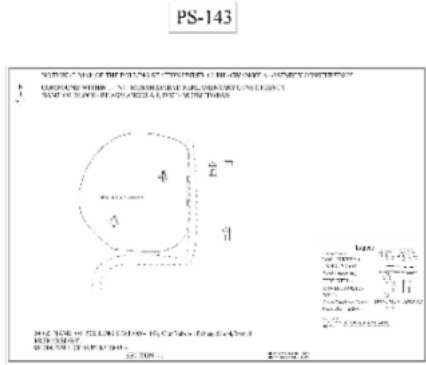

নির্বাচক নিবন্ধন আধিকারিকের স্বাক্ষর

Nazri Naksha

Google Map View

Polling Station Building Front View

Polling Station Front View

Cad View

Key MAP View

1 নাম : জোহরা বিবি স্বামীর নাম : তারিকুল বাড়ির নং : n0128 বয়স : 44 লিঙ্গ : মহিলা	KSM1238906 ফটো উপলব্ধ	2 নাম : সাহিন সেখ পিতার নাম : খুরির বাড়ির নং : n0132 বয়স : 37 লিঙ্গ : পুরুষ	SQP1246180 ফটো উপলব্ধ	3 নাম : মালেক সেখ পিতার নাম : আইনুদ্দিন সেখ বাড়ির নং : n0132 বয়স : 56 লিঙ্গ : পুরুষ	SQP2165686 ফটো উপলব্ধ
4 নাম : মুরসালিম সেখ পিতার নাম : মালেক সেখ বাড়ির নং : n0132 বয়স : 33 লিঙ্গ : পুরুষ	SQP1364694 ফটো উপলব্ধ	5 নাম : এরজিনা বিবি স্বামীর নাম : রফিকুল ইসলাম বাড়ির নং : n0048 বয়স : 54 লিঙ্গ : মহিলা	WB/09/056/279532 ফটো উপলব্ধ	6 নাম : সাইদুল হক পিতার নাম : আব্দুল সালেক বাড়ির নং : n0002 বয়স : 42 লিঙ্গ : পুরুষ	SQP2950988 ফটো উপলব্ধ
7 নাম : আলিয়া বিবি স্বামীর নাম : সাইদুল হক বাড়ির নং : n0002 বয়স : 37 লিঙ্গ : মহিলা	KSM2710283 ফটো উপলব্ধ	8 নাম : সামাউন হক পিতার নাম : মনু সেখ বাড়ির নং : n0099 বয়স : 33 লিঙ্গ : পুরুষ	SQP1245976 ফটো উপলব্ধ	9 নাম : আজমা বেগম স্বামীর নাম : মোঃ আব্দুল বাড়ির নং : n0092 বয়স : 70 লিঙ্গ : মহিলা	KSM1239664 ফটো উপলব্ধ
10 নাম : কারিমা বিবি স্বামীর নাম : জিন্নাত আলি বাড়ির নং : n0180 বয়স : 39 লিঙ্গ : মহিলা	KSM2608727 ফটো উপলব্ধ	11 নাম : অনোয়ার হোসেন পিতার নাম : গাজিরুদ্দিন বাড়ির নং : n0080 বয়স : 62 লিঙ্গ : পুরুষ	SQP2192623 ফটো উপলব্ধ	12 নাম : কামরুন নাহার বিবি স্বামীর নাম : মোঃ আহবাব হক বাড়ির নং : n0060 বয়স : 36 লিঙ্গ : মহিলা	SQP1605146 ফটো উপলব্ধ
13 নাম : সখিনা বিবি স্বামীর নাম : সাইবুর রহমান বাড়ির নং : n0099 বয়স : 29 লিঙ্গ : মহিলা	SQP1364140 ফটো উপলব্ধ	14 নাম : রিনা বিবি স্বামীর নাম : মনু সেখ বাড়ির নং : n0099 বয়স : 48 লিঙ্গ : মহিলা	SQP2181758 ফটো উপলব্ধ	15 নাম : জিন্নাত আলি পিতার নাম : মুহাম্মদ সেখ বাড়ির নং : n0079 বয়স : 37 লিঙ্গ : পুরুষ	KSM2629459 ফটো উপলব্ধ
16 নাম : টিয়ারুল সেখ পিতার নাম : আব্দুল সালেক বাড়ির নং : n0002 বয়স : 37 লিঙ্গ : পুরুষ	KSM2710218 ফটো উপলব্ধ	17 নাম : উর্মিলা বিবি স্বামীর নাম : অনোয়ার হোসেন বাড়ির নং : n0080 বয়স : 50 লিঙ্গ : মহিলা	KSM1239904 ফটো উপলব্ধ	18 নাম : আলি হোসেন পিতার নাম : মুহাম্মদ ইসলাম বাড়ির নং : n0099 বয়স : 36 লিঙ্গ : পুরুষ	SQP1364553 ফটো উপলব্ধ
19 নাম : মোজাম্মেল সেখ পিতার নাম : আব্দুল মজিদ বাড়ির নং : n0097 বয়স : 57 লিঙ্গ : পুরুষ	SQP2200558 ফটো উপলব্ধ	20 নাম : তুহীন শেখ পিতার নাম : মোজাম্মেল সেখ বাড়ির নং : n0097 বয়স : 31 লিঙ্গ : পুরুষ	SQP1496074 ফটো উপলব্ধ	21 নাম : মহম্মদ আবদুস সালাম পিতার নাম : জুব্বার বাড়ির নং : n0099 বয়স : 60 লিঙ্গ : পুরুষ	SQP2212249 ফটো উপলব্ধ
22 নাম : মিজারুল ইসলাম পিতার নাম : আব্দুল মান্নান বাড়ির নং : n0071 বয়স : 30 লিঙ্গ : পুরুষ	SQP1245950 ফটো উপলব্ধ	23 নাম : আবদুল বারি পিতার নাম : হাজি বাসারত বাড়ির নং : n0020 বয়স : 76 লিঙ্গ : পুরুষ	SQP2206209 ফটো উপলব্ধ	24 নাম : মো সামাউন হক পিতার নাম : মুহাম্মদ ইসলাম বাড়ির নং : n00116 বয়স : 26 লিঙ্গ : পুরুষ	SQP2032985 ফটো উপলব্ধ
25 নাম : লালচাঁদ সেখ পিতার নাম : আব্দুল বারি বাড়ির নং : n0020 বয়স : 39 লিঙ্গ : পুরুষ	SQP1364579 ফটো উপলব্ধ	26 নাম : মুদাস্বেদ পিতার নাম : উজ্জ্বল আলী বাড়ির নং : n0191 বয়স : 51 লিঙ্গ : পুরুষ	KSM2407294 ফটো উপলব্ধ	27 নাম : মাসুদা খাতুন স্বামীর নাম : মোঃ জালেগ সেখ বাড়ির নং : n0103 বয়স : 29 লিঙ্গ : মহিলা	SQP1364371 ফটো উপলব্ধ
28 নাম : সাদ্দাম সেখ পিতার নাম : আব্দুল বারি বাড়ির নং : n0020 বয়স : 35 লিঙ্গ : পুরুষ	SQP1699586 ফটো উপলব্ধ	29 নাম : গিলুফা বিবি স্বামীর নাম : আব্দুল সেখ বাড়ির নং : n0020 বয়স : 37 লিঙ্গ : মহিলা	SQP1364215 ফটো উপলব্ধ	30 নাম : সাবদুর রহমান পিতার নাম : আবদুর রহমান বাড়ির নং : n0068 বয়স : 52 লিঙ্গ : পুরুষ	SQP2209070 ফটো উপলব্ধ