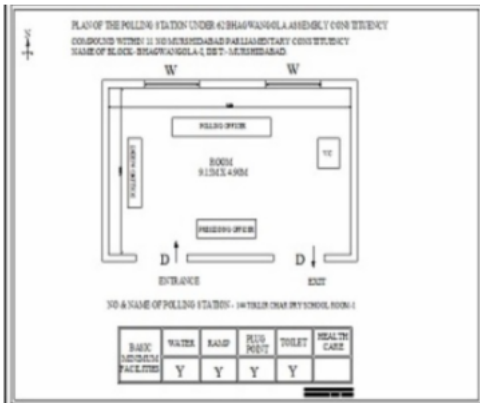

নির্বাচক নিবন্ধন আধিকারিকের স্বাক্ষর

Nazri Naksha

Google Map View

Polling Station Building Front View

Polling Station Front View

Cad View

Key MAP View

1 নাম : তরজোমা বিবি স্বামীর নাম: মনু সেখ বাড়ির নং : এন0000 বয়স : 33 লিঙ্গ : মহিলা	SQP1220441 ফটো উপলব্ধ	2 নাম : রচনা খাতুন স্বামীর নাম: আশোর হোসেন বাড়ির নং : n0006 বয়স : 33 লিঙ্গ : মহিলা	SQP1246644 ফটো উপলব্ধ	3 নাম : আইনাল হক পিতার নাম: মুহাম্মদ আলী বাড়ির নং : n0006 বয়স : 32 লিঙ্গ : পুরুষ	SQP1365212 ফটো উপলব্ধ
4 নাম : আনয়ার হোসেন সেখ পিতার নাম: মুহাম্মদ আলী বাড়ির নং : n0006 বয়স : 34 লিঙ্গ : পুরুষ	SQP1170539 ফটো উপলব্ধ	5 নাম : সাবিনা খাতুন পিতার নাম: মুহাম্মদ আলী বাড়ির নং : n0005 বয়স : 35 লিঙ্গ : মহিলা	SQP1132463 ফটো উপলব্ধ	6 নাম : মমিন সেখ পিতার নাম: মুহাম্মদ আলী বাড়ির নং : n0005 বয়স : 40 লিঙ্গ : পুরুষ	KSM2359370 ফটো উপলব্ধ
7 নাম : সেখ নূর আলী পিতার নাম: সাকিমুদ্দিন সেখ বাড়ির নং : n0005 বয়স : 72 লিঙ্গ : পুরুষ	KSM1243971 ফটো উপলব্ধ	8 নাম : জিয়াউর রহমান পিতার নাম: কাজীমুদ্দিন সেখ বাড়ির নং : n0127 বয়স : 45 লিঙ্গ : পুরুষ	KSM2060796 ফটো উপলব্ধ	9 নাম : আবু রাইহান পিতার নাম: নুরশেদ আলী বাড়ির নং : n0198 বয়স : 36 লিঙ্গ : পুরুষ	SQP1883685 ফটো উপলব্ধ
10 নাম : হানিফ সেখ পিতার নাম: গুরুউদ্দিন সেখ বাড়ির নং : n0077 বয়স : 37 লিঙ্গ : পুরুষ	SQP0933937 ফটো উপলব্ধ	11 নাম : পদ্মা হক স্বামীর নাম: রুহুল আমিন বাড়ির নং : এন0027 বয়স : 46 লিঙ্গ : মহিলা	KSM1243039 ফটো উপলব্ধ	12 নাম : মার্জিনা বিবি স্বামীর নাম: টিপু সুলতান বাড়ির নং : n0070 বয়স : 39 লিঙ্গ : মহিলা	KSM2359354 ফটো উপলব্ধ
13 নাম : টিপু সুলতান পিতার নাম: মতলেব সেখ বাড়ির নং : n0070 বয়স : 45 লিঙ্গ : পুরুষ	KSM2068831 ফটো উপলব্ধ	14 নাম : আলাল সেখ পিতার নাম: টিপু সুলতান বাড়ির নং : এন0070 বয়স : 20 লিঙ্গ : পুরুষ	SQP2959922 ফটো উপলব্ধ	15 নাম : হানুফা বিবি স্বামীর নাম: মামান সেখ বাড়ির নং : n0020 বয়স : 51 লিঙ্গ : মহিলা	KSM1242841 ফটো উপলব্ধ
16 নাম : রুহুল আমিন পিতার নাম: নাদের হোসেন সরকার বাড়ির নং : এন0027 বয়স : 62 লিঙ্গ : পুরুষ	KSM1243526 ফটো উপলব্ধ	17 নাম : তন্ময় সরকার পিতার নাম: রুহুল আমিন বাড়ির নং : N0027 বয়স : 24 লিঙ্গ : পুরুষ	SQP2526077 ফটো উপলব্ধ	18 নাম : সুজন সেখ পিতার নাম: মুজিবুল ইসলাম বাড়ির নং : N0123 বয়স : 25 লিঙ্গ : পুরুষ	SQP2526226 ফটো উপলব্ধ
19 নাম : লালচাঁদ সেখ পিতার নাম: আবুল হাশিম বাড়ির নং : N0121 বয়স : 24 লিঙ্গ : পুরুষ	SQP2532935 ফটো উপলব্ধ	20 নাম : সোহেল রানা পিতার নাম: হুমায়ুন সেখ বাড়ির নং : N0008 বয়স : 24 লিঙ্গ : পুরুষ	SQP2535433 ফটো উপলব্ধ	21 নাম : সাইরুল ইসলাম পিতার নাম: খুসৈদ আলী বাড়ির নং : n0047 বয়স : 55 লিঙ্গ : পুরুষ	KSM2067817 ফটো উপলব্ধ
22 নাম : সালেখা বিবি স্বামীর নাম: সেখ নূর আলী বাড়ির নং : n0005 বয়স : 68 লিঙ্গ : মহিলা	KSM1243880 ফটো উপলব্ধ	23 নাম : সারলা বিবি স্বামীর নাম: মনিরুজ আলী বাড়ির নং : n0047 বয়স : 52 লিঙ্গ : মহিলা	KSM0950907 ফটো উপলব্ধ	24 নাম : তানজুরা বিবি স্বামীর নাম: মুজিবুল সেখ বাড়ির নং : n0120 বয়স : 55 লিঙ্গ : মহিলা	KSM2300192 ফটো উপলব্ধ
25 নাম : নর্গিস বিবি স্বামীর নাম: হুমায়ুন সেখ বাড়ির নং : n0008 বয়স : 42 লিঙ্গ : মহিলা	KSM2067577 ফটো উপলব্ধ	26 নাম : লায়োব সেখ পিতার নাম: দুলাল সেখ বাড়ির নং : n0018 বয়স : 44 লিঙ্গ : পুরুষ	KSM2238699 ফটো উপলব্ধ	27 নাম : সেখ রফিকুল ইসলাম পিতার নাম: আব্দুল জাকার সেখ বাড়ির নং : n0008 বয়স : 48 লিঙ্গ : পুরুষ	KSM1242809 ফটো উপলব্ধ
28 নাম : তোজামোল হক পিতার নাম: আব্দুল জাকার সেখ বাড়ির নং : n0064 বয়স : 54 লিঙ্গ : পুরুষ	KSM2067668 ফটো উপলব্ধ	29 নাম : রানী খাতুন পিতার নাম: মুহাম্মদ আলী বাড়ির নং : n0077 বয়স : 40 লিঙ্গ : মহিলা	KSM2629632 ফটো উপলব্ধ	30 নাম : নাসিরুদ্দিন সেখ পিতার নাম: নুরসেদ আলী বাড়ির নং : n0092 বয়স : 42 লিঙ্গ : পুরুষ	KSM2068823 ফটো উপলব্ধ