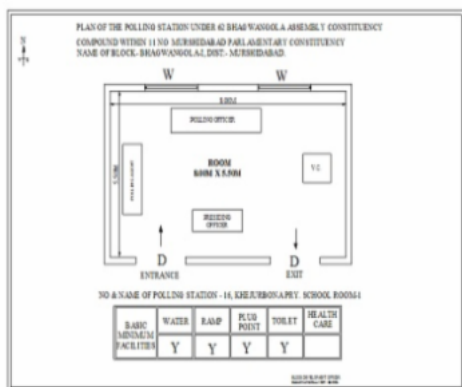

নির্বাচক নিবন্ধন আধিকারিকের স্বাক্ষর

Nazri Naksha

Google Map View

Polling Station Building Front View

Polling Station Front View

Cad View

Key MAP View

1 নাম : মুসলেমা বেগুয়া স্বামীর নাম : সোলেমান সেখ বাড়ির নং : n0063 বয়স : 92 লিঙ্গ : মহিলা	KSM1127273 ফটো উপলব্ধ	2 নাম : তিলোকা বিবি স্বামীর নাম : মুন্সার আলী বাড়ির নং : n0001 বয়স : 32 লিঙ্গ : মহিলা	SQP1303155 ফটো উপলব্ধ	3 নাম : মুন্সার আলী পিতার নাম : মুন্সার আলী হক বাড়ির নং : n0001 বয়স : 41 লিঙ্গ : পুরুষ	KSM2480721 ফটো উপলব্ধ
4 নাম : লালটু সেখ পিতার নাম : জাকিয়াবুদ্দিন সেখ বাড়ির নং : n0121 বয়স : 36 লিঙ্গ : পুরুষ	SQP0916197 ফটো উপলব্ধ	5 নাম : আতিকুর সেখ পিতার নাম : জাকিয়াবুদ্দিন সেখ বাড়ির নং : n0119 বয়স : 37 লিঙ্গ : পুরুষ	SQP0916189 ফটো উপলব্ধ	6 নাম : রফিকুল ইসলাম পিতার নাম : আব্বাসুল্লাহ সিদ্দিক বাড়ির নং : n0094 বয়স : 41 লিঙ্গ : পুরুষ	KSM2666261 ফটো উপলব্ধ
7 নাম : জোসনারা খাতুন পিতার নাম : লোকমান সেখ বাড়ির নং : n0091 বয়স : 55 লিঙ্গ : মহিলা	WB/09/056/027182 ফটো উপলব্ধ	8 নাম : তুহিনা বিবি স্বামীর নাম : হাবিবুর রহমান বাড়ির নং : n0085 বয়স : 45 লিঙ্গ : মহিলা	KSM2224798 ফটো উপলব্ধ	9 নাম : হাবিবুর রহমান পিতার নাম : হাফিজুদ্দিন সেখ বাড়ির নং : n0085 বয়স : 55 লিঙ্গ : পুরুষ	WB/09/056/027271 ফটো উপলব্ধ
10 নাম : রেবা বিবি স্বামীর নাম : বালাজান সেখ বাড়ির নং : n0074 বয়স : 50 লিঙ্গ : মহিলা	KSM1128602 ফটো উপলব্ধ	11 নাম : মুকুল সেখ পিতার নাম : সাদিক সেখ বাড়ির নং : n0072 বয়স : 32 লিঙ্গ : পুরুষ	SQP1303429 ফটো উপলব্ধ	12 নাম : সারজিনা বিবি স্বামীর নাম : বুদ্ধি সেখ বাড়ির নং : n0072 বয়স : 39 লিঙ্গ : মহিলা	SQP0967661 ফটো উপলব্ধ
13 নাম : চুমকি খাতুন(বিবি) স্বামীর নাম : মোঃ আকিব সরিফ সেখ বাড়ির নং : n0070 বয়স : 28 লিঙ্গ : মহিলা	SQP1653906 ফটো উপলব্ধ	14 নাম : মালেকা বিবি স্বামীর নাম : তাহাজুল সেখ বাড়ির নং : n0031 বয়স : 59 লিঙ্গ : মহিলা	WB/09/056/027113 ফটো উপলব্ধ	15 নাম : মোসাঃ রোজিনা খাতুন স্বামীর নাম : ইসমাইল সেখ বাড়ির নং : n0108 বয়স : 37 লিঙ্গ : মহিলা	KSM2674943 ফটো উপলব্ধ
16 নাম : ফেনসি বিবি স্বামীর নাম : সফিক সেখ বাড়ির নং : n0027 বয়স : 33 লিঙ্গ : মহিলা	SQP1200500 ফটো উপলব্ধ	17 নাম : ওসেনা বিবি স্বামীর নাম : মোজাম্মেল হক বাড়ির নং : n0035 বয়স : 79 লিঙ্গ : মহিলা	SQP2231223 ফটো উপলব্ধ	18 নাম : মার্জিনা বিবি স্বামীর নাম : সহিবুর সেখ বাড়ির নং : n0063 বয়স : 45 লিঙ্গ : মহিলা	KSM2666238 ফটো উপলব্ধ
19 নাম : সাবানা বিবি মায়ের নাম : বেরাটুল সেখ বাড়ির নং : n0031 বয়স : 37 লিঙ্গ : মহিলা	SQP0967521 ফটো উপলব্ধ	20 নাম : অসেনুর বিবি স্বামীর নাম : মজিদ মন্ডল বাড়ির নং : n0027 বয়স : 72 লিঙ্গ : মহিলা	WB/09/056/027150 ফটো উপলব্ধ	21 নাম : সোনারুল ইসলাম পিতার নাম : খলিল মন্ডল বাড়ির নং : n0047 বয়স : 56 লিঙ্গ : পুরুষ	SQP2230084 ফটো উপলব্ধ
22 নাম : ময়না বিবি স্বামীর নাম : দেবজুল সেখ বাড়ির নং : n0023 বয়স : 33 লিঙ্গ : মহিলা	SQP1139641 ফটো উপলব্ধ	23 নাম : পাঁচু সেখ পিতার নাম : কামালুর রহমান বাড়ির নং : n0023 বয়স : 39 লিঙ্গ : পুরুষ	SQP0915983 ফটো উপলব্ধ	24 নাম : মমতা বেগম স্বামীর নাম : রাজ্জাক সেখ বাড়ির নং : n0021 বয়স : 67 লিঙ্গ : মহিলা	WB/09/056/027155 ফটো উপলব্ধ
25 নাম : আনুমানারা খাতুন বিবি স্বামীর নাম : মোঃ আলি মুর্তুজা বাড়ির নং : n0015 বয়স : 34 লিঙ্গ : মহিলা	SQP1429943 ফটো উপলব্ধ	26 নাম : আতিকুর ইসলাম পিতার নাম : নওসাদ আলী বাড়ির নং : n0015 বয়স : 38 লিঙ্গ : পুরুষ	SQP1200435 ফটো উপলব্ধ	27 নাম : মোঃ আলী মুর্তুজা পিতার নাম : নওসাদ আলি বাড়ির নং : n0015 বয়স : 40 লিঙ্গ : পুরুষ	KSM2480762 ফটো উপলব্ধ
28 নাম : চেনবানু বিবি স্বামীর নাম : নওসাদ আলী বাড়ির নং : n0015 বয়স : 77 লিঙ্গ : মহিলা	KSM1127257 ফটো উপলব্ধ	29 নাম : বাসারুল সেখ পিতার নাম : জাকিয়াবুদ্দিন সেখ বাড়ির নং : n0047 বয়স : 37 লিঙ্গ : পুরুষ	SQP1200518 ফটো উপলব্ধ	30 নাম : বেসোরা বিবি স্বামীর নাম : খলিল মন্ডল বাড়ির নং : n0047 বয়স : 84 লিঙ্গ : মহিলা	WB/09/056/027131 ফটো উপলব্ধ