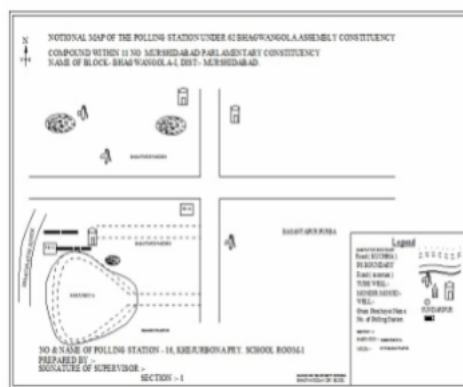

নির্বাচক নিবন্ধন আধিকারিকের স্বাক্ষর

Nazri Naksha

Google Map View

Polling Station Building Front View

Polling Station Front View

Cad View

Key MAP View

1 নাম : মুসলেমা বেগুয়া স্বামীর নাম : সোলেমান সেখ বাড়ির নং : n0063 বয়স : 92 লিঙ্গ : মহিলা	KSM1127273 ফটো উপলব্ধ	2 নাম : তিলোকা বিবি স্বামীর নাম : মুন্সার আলী বাড়ির নং : n0001 বয়স : 32 লিঙ্গ : মহিলা	SQP1303155 ফটো উপলব্ধ	3 নাম : মুন্সার আলী পিতার নাম : মুন্সার আলী হক বাড়ির নং : n0001 বয়স : 41 লিঙ্গ : পুরুষ	KSM2480721 ফটো উপলব্ধ
4 নাম : লালটু সেখ পিতার নাম : জাকিয়াবুদ্দিন সেখ বাড়ির নং : n0121 বয়স : 36 লিঙ্গ : পুরুষ	SQP0916197 ফটো উপলব্ধ	5 নাম : আতিকুর সেখ পিতার নাম : জাকিয়াবুদ্দিন সেখ বাড়ির নং : n0119 বয়স : 37 লিঙ্গ : পুরুষ	SQP0916189 ফটো উপলব্ধ	6 নাম : রফিকুল ইসলাম পিতার নাম : আব্বাসুল্লাহ সিদ্দিক বাড়ির নং : n0094 বয়স : 41 লিঙ্গ : পুরুষ	KSM2666261 ফটো উপলব্ধ
7 নাম : জোসনারা খাতুন পিতার নাম : লোকমান সেখ বাড়ির নং : n0091 বয়স : 55 লিঙ্গ : মহিলা	WB/09/056/027182 ফটো উপলব্ধ	8 নাম : তুহিনা বিবি স্বামীর নাম : হাবিবুর রহমান বাড়ির নং : n0085 বয়স : 45 লিঙ্গ : মহিলা	KSM2224798 ফটো উপলব্ধ	9 নাম : হাবিবুর রহমান পিতার নাম : হাফিজুদ্দিন সেখ বাড়ির নং : n0085 বয়স : 55 লিঙ্গ : পুরুষ	WB/09/056/027271 ফটো উপলব্ধ
10 নাম : রেবা বিবি স্বামীর নাম : বালাজান সেখ বাড়ির নং : n0074 বয়স : 50 লিঙ্গ : মহিলা	KSM1128602 ফটো উপলব্ধ	11 নাম : মুকুল সেখ পিতার নাম : সাদিক সেখ বাড়ির নং : n0072 বয়স : 32 লিঙ্গ : পুরুষ	SQP1303429 ফটো উপলব্ধ	12 নাম : সারজিনা বিবি স্বামীর নাম : বুদ্ধি সেখ বাড়ির নং : n0072 বয়স : 39 লিঙ্গ : মহিলা	SQP0967661 ফটো উপলব্ধ
13 নাম : চুমকি খাতুন(বিবি) স্বামীর নাম : মোঃ আকিব সরিফ সেখ বাড়ির নং : n0070 বয়স : 28 লিঙ্গ : মহিলা	SQP1653906 ফটো উপলব্ধ	14 নাম : মালেকা বিবি স্বামীর নাম : তাহাজুল সেখ বাড়ির নং : n0031 বয়স : 59 লিঙ্গ : মহিলা	WB/09/056/027113 ফটো উপলব্ধ	15 নাম : মোসাঃ রোজিনা খাতুন স্বামীর নাম : ইসমাইল সেখ বাড়ির নং : n0108 বয়স : 37 লিঙ্গ : মহিলা	KSM2674943 ফটো উপলব্ধ
16 নাম : ফেনসি বিবি স্বামীর নাম : সফিক সেখ বাড়ির নং : n0027 বয়স : 33 লিঙ্গ : মহিলা	SQP1200500 ফটো উপলব্ধ	17 নাম : ওসেনা বিবি স্বামীর নাম : মোজাম্মেল হক বাড়ির নং : n0035 বয়স : 79 লিঙ্গ : মহিলা	SQP2231223 ফটো উপলব্ধ	18 নাম : মার্জিনা বিবি স্বামীর নাম : সহিবুর সেখ বাড়ির নং : n0063 বয়স : 45 লিঙ্গ : মহিলা	KSM2666238 ফটো উপলব্ধ
19 নাম : সাবানা বিবি মায়ের নাম : বেরাটুল সেখ বাড়ির নং : n0031 বয়স : 37 লিঙ্গ : মহিলা	SQP0967521 ফটো উপলব্ধ	20 নাম : অসেনুর বিবি স্বামীর নাম : মজিদ মন্ডল বাড়ির নং : n0027 বয়স : 72 লিঙ্গ : মহিলা	WB/09/056/027150 ফটো উপলব্ধ	21 নাম : সোনারুল ইসলাম পিতার নাম : খলিল মন্ডল বাড়ির নং : n0047 বয়স : 56 লিঙ্গ : পুরুষ	SQP2230084 ফটো উপলব্ধ
22 নাম : ময়না বিবি স্বামীর নাম : দেবজুল সেখ বাড়ির নং : n0023 বয়স : 33 লিঙ্গ : মহিলা	SQP1139641 ফটো উপলব্ধ	23 নাম : পাঁচু সেখ পিতার নাম : কামালুর রহমান বাড়ির নং : n0023 বয়স : 39 লিঙ্গ : পুরুষ	SQP0915983 ফটো উপলব্ধ	24 নাম : মমতা বেগম স্বামীর নাম : রাজ্জাক সেখ বাড়ির নং : n0021 বয়স : 67 লিঙ্গ : মহিলা	WB/09/056/027155 ফটো উপলব্ধ
25 নাম : আনুমানারা খাতুন বিবি স্বামীর নাম : মোঃ আলি মুর্তুজা বাড়ির নং : n0015 বয়স : 34 লিঙ্গ : মহিলা	SQP1429943 ফটো উপলব্ধ	26 নাম : আতিকুর ইসলাম পিতার নাম : নওসাদ আলী বাড়ির নং : n0015 বয়স : 38 লিঙ্গ : পুরুষ	SQP1200435 ফটো উপলব্ধ	27 নাম : মোঃ আলী মুর্তুজা পিতার নাম : নওসাদ আলি বাড়ির নং : n0015 বয়স : 40 লিঙ্গ : পুরুষ	KSM2480762 ফটো উপলব্ধ
28 নাম : চেনবানু বিবি স্বামীর নাম : নওসাদ আলী বাড়ির নং : n0015 বয়স : 77 লিঙ্গ : মহিলা	KSM1127257 ফটো উপলব্ধ	29 নাম : বাসারুল সেখ পিতার নাম : জাকিয়াবুদ্দিন সেখ বাড়ির নং : n0047 বয়স : 37 লিঙ্গ : পুরুষ	SQP1200518 ফটো উপলব্ধ	30 নাম : বেসোরা বিবি স্বামীর নাম : খলিল মন্ডল বাড়ির নং : n0047 বয়স : 84 লিঙ্গ : মহিলা	WB/09/056/027131 ফটো উপলব্ধ