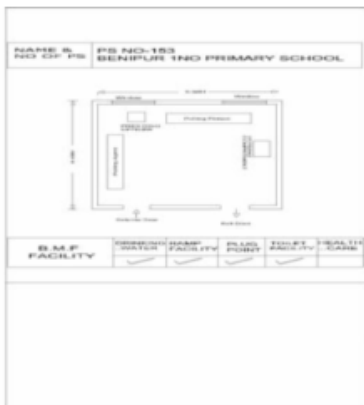

নির্বাচক নিবন্ধন আধিকারিকের স্বাক্ষর

Nazri Naksha

Google Map View

Polling Station Building Front View

Polling Station Front View

Cad View

Key MAP View

| | | | | | | | | | | | |
|----|------------|--|------------|----|------------------|---|------------|----|------------------|--|------------|
| 1 | SQP1368422 | নাম : মোসাঃ মুনজিলা খাতুন স্বামীর নাম : মোঃ আসরাফুল ইসলাম বাড়ির নং : n0008 বয়স : 33 লিঙ্গ : মহিলা | ফটো উপলব্ধ | 2 | SQP2094175 | নাম : মনিরুল আলী পিতার নাম : মুজিব আলী বাড়ির নং : n0008 বয়স : 46 লিঙ্গ : পুরুষ | ফটো উপলব্ধ | 3 | KSM2370377 | নাম : আসরাফুল ইসলাম পিতার নাম : মুজিব আলী বাড়ির নং : n0008 বয়স : 38 লিঙ্গ : পুরুষ | ফটো উপলব্ধ |
| 4 | SQP2141000 | নাম : সিরাজুল ইসলাম পিতার নাম : জাফর মামুন বাড়ির নং : n0010 বয়স : 59 লিঙ্গ : পুরুষ | ফটো উপলব্ধ | 5 | SQP2138949 | নাম : মহম্মদ আলি পিতার নাম : জাফর আলি বাড়ির নং : n0137 বয়স : 55 লিঙ্গ : পুরুষ | ফটো উপলব্ধ | 6 | KSM2741528 | নাম : জাহানারা বিবি স্বামীর নাম : হকসেদ আলি বাড়ির নং : n0137 বয়স : 50 লিঙ্গ : মহিলা | ফটো উপলব্ধ |
| 7 | SQP1607902 | নাম : রফিকা খাতুন স্বামীর নাম : আবদুল্লাহ সেখ বাড়ির নং : n0111 বয়স : 29 লিঙ্গ : মহিলা | ফটো উপলব্ধ | 8 | SQP1607951 | নাম : বেদানা বিবি স্বামীর নাম : আবদুল্লাহ সেখ বাড়ির নং : n0111 বয়স : 32 লিঙ্গ : মহিলা | ফটো উপলব্ধ | 9 | SQP1055573 | নাম : আবদুল্লাহ সেখ পিতার নাম : মুজিব আলি বাড়ির নং : n0111 বয়স : 38 লিঙ্গ : পুরুষ | ফটো উপলব্ধ |
| 10 | SQP2124204 | নাম : সখিনা বিবি স্বামীর নাম : মালেক সেখ বাড়ির নং : n0111 বয়স : 71 লিঙ্গ : মহিলা | ফটো উপলব্ধ | 11 | SQP1055037 | নাম : রফিক সেখ পিতার নাম : বাবুল আলি বাড়ির নং : n0019 বয়স : 36 লিঙ্গ : পুরুষ | ফটো উপলব্ধ | 12 | SQP0494088 | নাম : আব্দুল হালিম পিতার নাম : বাবুল আলি বাড়ির নং : n0019 বয়স : 42 লিঙ্গ : পুরুষ | ফটো উপলব্ধ |
| 13 | SQP2118941 | নাম : মানিফা বিবি স্বামীর নাম : বাবুল আলি বাড়ির নং : n0019 বয়স : 61 লিঙ্গ : মহিলা | ফটো উপলব্ধ | 14 | WB/09/056/327433 | নাম : গিয়াসুদ্দিন সেখ পিতার নাম : এসাহাক সেখ বাড়ির নং : n0152 বয়স : 82 লিঙ্গ : পুরুষ | ফটো উপলব্ধ | 15 | WB/09/056/327492 | নাম : রিজিয়া স্বামীর নাম : সামসুল হক বাড়ির নং : n0024 বয়স : 77 লিঙ্গ : মহিলা | ফটো উপলব্ধ |
| 16 | KSM2631711 | নাম : সেবিনা খাতুন বিবি স্বামীর নাম : জুলফিকার আলি বাড়ির নং : n0020 বয়স : 40 লিঙ্গ : মহিলা | ফটো উপলব্ধ | 17 | KSM0013631 | নাম : জুলফিকার আলী পিতার নাম : মোঃ একরাম আলী বাড়ির নং : n0020 বয়স : 46 লিঙ্গ : পুরুষ | ফটো উপলব্ধ | 18 | KSM2713014 | নাম : রেহেনা খাতুন পিতার নাম : জাহাঙ্গীর হোসেন বাড়ির নং : n0020 বয়স : 36 লিঙ্গ : মহিলা | ফটো উপলব্ধ |
| 19 | KSM2741486 | নাম : জাহাঙ্গীর হোসেন পিতার নাম : একরাম আলি বাড়ির নং : n0020 বয়স : 74 লিঙ্গ : পুরুষ | ফটো উপলব্ধ | 20 | KSM2712883 | নাম : মানসুর আলম আনসারী পিতার নাম : মোঃ আলমগীর হোসেন বাড়ির নং : n0016 বয়স : 36 লিঙ্গ : পুরুষ | ফটো উপলব্ধ | 21 | KSM2370401 | নাম : সাবিনা বিবি স্বামীর নাম : মুজিব সেখ বাড়ির নং : n0015 বয়স : 43 লিঙ্গ : মহিলা | ফটো উপলব্ধ |
| 22 | SQP1500370 | নাম : আরিফ হোসেন পিতার নাম : সিরাজুল ইসলাম বাড়ির নং : n0010 বয়স : 31 লিঙ্গ : পুরুষ | ফটো উপলব্ধ | 23 | SQP2140994 | নাম : পারভিন বিবি স্বামীর নাম : সিরাজুল ইসলাম বাড়ির নং : n0010 বয়স : 51 লিঙ্গ : মহিলা | ফটো উপলব্ধ | 24 | KSM2713006 | নাম : মোসাঃ সাবিনা খাতুন (বিবি) স্বামীর নাম : মুজিব আলি বাড়ির নং : n0148 বয়স : 36 লিঙ্গ : মহিলা | ফটো উপলব্ধ |
| 25 | KSM2091676 | নাম : আবু তালেব পিতার নাম : মুনসুর আলী বাড়ির নং : n0146 বয়স : 66 লিঙ্গ : পুরুষ | ফটো উপলব্ধ | 26 | SQP2100287 | নাম : মজিবর পিতার নাম : মুনসুর আলী বাড়ির নং : n0146 বয়স : 61 লিঙ্গ : পুরুষ | ফটো উপলব্ধ | 27 | SQP1055193 | নাম : মোহর লাব সেখ পিতার নাম : দুফাইল সেখ বাড়ির নং : n0060 বয়স : 36 লিঙ্গ : পুরুষ | ফটো উপলব্ধ |
| 28 | KSM2369684 | নাম : সাহেবানু বিবি স্বামীর নাম : আকবর সেখ বাড়ির নং : n0060 বয়স : 64 লিঙ্গ : মহিলা | ফটো উপলব্ধ | 29 | SQP2138980 | নাম : আকবর সেখ পিতার নাম : হারুন রসিদ বাড়ির নং : n0060 বয়স : 70 লিঙ্গ : পুরুষ | ফটো উপলব্ধ | 30 | WB/09/056/327215 | নাম : সায়রা বেওয়া স্বামীর নাম : হারুন সেখ বাড়ির নং : n0060 বয়স : 72 লিঙ্গ : মহিলা | ফটো উপলব্ধ |