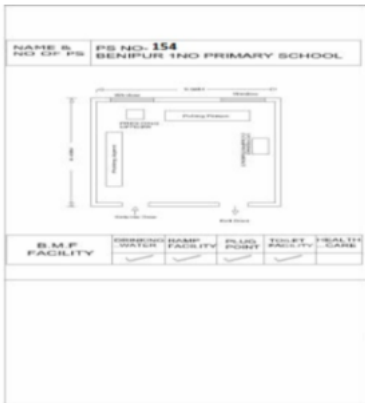

নির্বাচক নিবন্ধন আধিকারিকের স্বাক্ষর

Nazri Naksha

Google Map View

Polling Station Building Front View

Polling Station Front View

Cad View

Key MAP View

1	SQP1702646	নাম : চাঁদবানু বিবি স্বামীর নাম : সাদিকুল সেখ বাড়ির নং : n0048 বয়স : 33 লিঙ্গ : মহিলা	ফটো উপলব্ধ	2	KSM2093664	নাম : ইসমেতারা বিবি স্বামীর নাম : সাইদ হোসেন বাড়ির নং : n0120 বয়স : 43 লিঙ্গ : মহিলা	ফটো উপলব্ধ	3	SQP1702604	নাম : মইনুল হক পিতার নাম : বাবুল আলি বাড়ির নং : n0022 বয়স : 30 লিঙ্গ : পুরুষ	ফটো উপলব্ধ
4	SQP0935023	নাম : সাকিব হোসেন পিতার নাম : লিয়াকত আলী বাড়ির নং : n0129 বয়স : 35 লিঙ্গ : পুরুষ	ফটো উপলব্ধ	5	SQP1055912	নাম : রেজিনা খাতুন বিবি স্বামীর নাম : সাদিকুল সেখ বাড়ির নং : n0015 বয়স : 37 লিঙ্গ : মহিলা	ফটো উপলব্ধ	6	SQP1056225	নাম : সুলেখা খাতুন বিবি স্বামীর নাম : আব্দুল করিম বাড়ির নং : n0013 বয়স : 43 লিঙ্গ : মহিলা	ফটো উপলব্ধ
7	WB/09/056/330128	নাম : রিজিয়া বিবি স্বামীর নাম : একসাদ আলী বাড়ির নং : n0013 বয়স : 82 লিঙ্গ : মহিলা	ফটো উপলব্ধ	8	SQP0497024	নাম : লালবানু বেগম পিতার নাম : একসাদ আলী বাড়ির নং : n0047 বয়স : 49 লিঙ্গ : মহিলা	ফটো উপলব্ধ	9	SQP2100493	নাম : মাইনুল সেখ পিতার নাম : তাহসেন সেখ বাড়ির নং : n0047 বয়স : 59 লিঙ্গ : পুরুষ	ফটো উপলব্ধ
10	SQP2121770	নাম : রিজিয়া বিবি স্বামীর নাম : তাহসেন সেখ বাড়ির নং : n0047 বয়স : 81 লিঙ্গ : মহিলা	ফটো উপলব্ধ	11	SQP1368836	নাম : আকমল পিতার নাম : একসাদ আলী বাড়ির নং : n0033 বয়স : 32 লিঙ্গ : পুরুষ	ফটো উপলব্ধ	12	KSM2370914	নাম : রুবিয়া খাতুন পিতার নাম : আব্দুল আওয়াল বাড়ির নং : n0009 বয়স : 41 লিঙ্গ : মহিলা	ফটো উপলব্ধ
13	SQP2114494	নাম : সামিনা বিবি স্বামীর নাম : আঃ আওয়াল বাড়ির নং : n0009 বয়স : 56 লিঙ্গ : মহিলা	ফটো উপলব্ধ	14	SQP2121275	নাম : আবদুল আওয়াল পিতার নাম : সিদ্দিক হোসেন বাড়ির নং : n0009 বয়স : 61 লিঙ্গ : পুরুষ	ফটো উপলব্ধ	15	SQP2896629	নাম : একতার আলি পিতার নাম : কুরবান আলি বাড়ির নং : n0033 বয়স : 57 লিঙ্গ : পুরুষ	ফটো উপলব্ধ
16	SQP0498709	নাম : মাকসুদা বিবি স্বামীর নাম : হানুজলা সেখ বাড়ির নং : n0033 বয়স : 40 লিঙ্গ : মহিলা	ফটো উপলব্ধ	17	SQP0498691	নাম : হানুজলা সেখ পিতার নাম : কুরবান আলী বাড়ির নং : n0033 বয়স : 41 লিঙ্গ : পুরুষ	ফটো উপলব্ধ	18	SQP1369032	নাম : সুনালী খাতুন বিবি স্বামীর নাম : আমির হামজা বাড়ির নং : n0024 বয়স : 31 লিঙ্গ : মহিলা	ফটো উপলব্ধ
19	KSM2372340	নাম : মোঃ সাইমুদ্দিন পিতার নাম : বেজাল হোসেন বাড়ির নং : n0024 বয়স : 39 লিঙ্গ : পুরুষ	ফটো উপলব্ধ	20	WB/09/056/330145	নাম : আলেকজান্দার বিবি স্বামীর নাম : কুরবান বাড়ির নং : n0024 বয়স : 77 লিঙ্গ : মহিলা	ফটো উপলব্ধ	21	SQP1608348	নাম : হাজেরা খাতুন বিবি স্বামীর নাম : মোঃ মাইনুল হক বাড়ির নং : n0022 বয়স : 29 লিঙ্গ : মহিলা	ফটো উপলব্ধ
22	SQP2154615	নাম : রুবিয়া বিবি স্বামীর নাম : বাবুল আলি বাড়ির নং : n0022 বয়স : 56 লিঙ্গ : মহিলা	ফটো উপলব্ধ	23	SQP2148732	নাম : সালেমা বিবি স্বামীর নাম : সাইদ হোসেন বাড়ির নং : n0022 বয়স : 81 লিঙ্গ : মহিলা	ফটো উপলব্ধ	24	WB/09/056/330361	নাম : রোওসনা বেগম স্বামীর নাম : নুহরুদ্দিন বাড়ির নং : n0019 বয়স : 62 লিঙ্গ : মহিলা	ফটো উপলব্ধ
25	SQP1608405	নাম : হাসানুরজামান পিতার নাম : আব্দুল বাসির বাড়ির নং : n0006 বয়স : 30 লিঙ্গ : পুরুষ	ফটো উপলব্ধ	26	SQP2131449	নাম : আব্দুল বাসির পিতার নাম : আইনুদ্দিন সেখ বাড়ির নং : n0006 বয়স : 62 লিঙ্গ : পুরুষ	ফটো উপলব্ধ	27	SQP1608280	নাম : রেবীনা বিবি স্বামীর নাম : নাজিমুদ্দিন সেখ বাড়ির নং : n0043 বয়স : 31 লিঙ্গ : মহিলা	ফটো উপলব্ধ
28	KSM2093490	নাম : জিয়াউর রহমান পিতার নাম : আব্দুল আওয়াল বাড়ির নং : n0043 বয়স : 45 লিঙ্গ : পুরুষ	ফটো উপলব্ধ	29	SQP2169399	নাম : রুজোফা বিবি স্বামীর নাম : আব্দুল আওয়াল বাড়ির নং : n0043 বয়স : 65 লিঙ্গ : মহিলা	ফটো উপলব্ধ	30	SQP1640846	নাম : সামিম আকতার পিতার নাম : আব্দুল আলী বাড়ির নং : n0048 বয়স : 29 লিঙ্গ : পুরুষ	ফটো উপলব্ধ