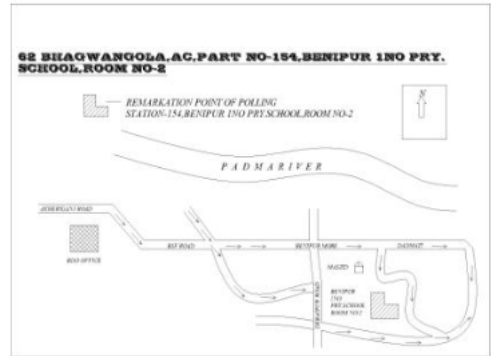

নির্বাচক নিবন্ধন আধিকারিকের স্বাক্ষর

Nazri Naksha

Google Map View

Polling Station Building Front View

Polling Station Front View

Cad View

Key MAP View

1	SQP1702646	নাম : চাঁদবানু বিবি স্বামীর নাম : সাদিকুল সেখ বাড়ির নং : n0048 বয়স : 33 লিঙ্গ : মহিলা	ফটো উপলব্ধ	2	KSM2093664	নাম : ইসমেতারা বিবি স্বামীর নাম : সাইদ হোসেন বাড়ির নং : n0120 বয়স : 43 লিঙ্গ : মহিলা	ফটো উপলব্ধ	3	SQP1702604	নাম : মইনুল হক পিতার নাম : বাবুল আলি বাড়ির নং : n0022 বয়স : 30 লিঙ্গ : পুরুষ	ফটো উপলব্ধ
4	SQP0935023	নাম : সাকিব হোসেন পিতার নাম : লিয়াকত আলী বাড়ির নং : n0129 বয়স : 35 লিঙ্গ : পুরুষ	ফটো উপলব্ধ	5	SQP1055912	নাম : রেজিনা খাতুন বিবি স্বামীর নাম : সাদিকুল সেখ বাড়ির নং : n0015 বয়স : 37 লিঙ্গ : মহিলা	ফটো উপলব্ধ	6	SQP1056225	নাম : সুলেখা খাতুন বিবি স্বামীর নাম : আব্দুল করিম বাড়ির নং : n0013 বয়স : 43 লিঙ্গ : মহিলা	ফটো উপলব্ধ
7	WB/09/056/330128	নাম : রিজিয়া বিবি স্বামীর নাম : একসাদ আলী বাড়ির নং : n0013 বয়স : 82 লিঙ্গ : মহিলা	ফটো উপলব্ধ	8	SQP0497024	নাম : লালবানু বেগম পিতার নাম : একসাদ আলী বাড়ির নং : n0047 বয়স : 49 লিঙ্গ : মহিলা	ফটো উপলব্ধ	9	SQP2100493	নাম : মাইনুল সেখ পিতার নাম : তাহসেন সেখ বাড়ির নং : n0047 বয়স : 59 লিঙ্গ : পুরুষ	ফটো উপলব্ধ
10	SQP2121770	নাম : রিজিয়া বিবি স্বামীর নাম : তাহসেন সেখ বাড়ির নং : n0047 বয়স : 81 লিঙ্গ : মহিলা	ফটো উপলব্ধ	11	SQP1368836	নাম : আকমল পিতার নাম : একসাদ আলী বাড়ির নং : n0033 বয়স : 32 লিঙ্গ : পুরুষ	ফটো উপলব্ধ	12	KSM2370914	নাম : রুবিয়া খাতুন পিতার নাম : আব্দুল আওয়াল বাড়ির নং : n0009 বয়স : 41 লিঙ্গ : মহিলা	ফটো উপলব্ধ
13	SQP2114494	নাম : সামিনা বিবি স্বামীর নাম : আঃ আওয়াল বাড়ির নং : n0009 বয়স : 56 লিঙ্গ : মহিলা	ফটো উপলব্ধ	14	SQP2121275	নাম : আবদুল আওয়াল পিতার নাম : সিদ্দিক হোসেন বাড়ির নং : n0009 বয়স : 61 লিঙ্গ : পুরুষ	ফটো উপলব্ধ	15	SQP2896629	নাম : একতার আলি পিতার নাম : কুরবান আলি বাড়ির নং : n0033 বয়স : 57 লিঙ্গ : পুরুষ	ফটো উপলব্ধ
16	SQP0498709	নাম : মাকসুদা বিবি স্বামীর নাম : হানুজলা সেখ বাড়ির নং : n0033 বয়স : 40 লিঙ্গ : মহিলা	ফটো উপলব্ধ	17	SQP0498691	নাম : হানুজলা সেখ পিতার নাম : কুরবান আলী বাড়ির নং : n0033 বয়স : 41 লিঙ্গ : পুরুষ	ফটো উপলব্ধ	18	SQP1369032	নাম : সুনালী খাতুন বিবি স্বামীর নাম : আমির হামজা বাড়ির নং : n0024 বয়স : 31 লিঙ্গ : মহিলা	ফটো উপলব্ধ
19	KSM2372340	নাম : মোঃ সাইমুদ্দিন পিতার নাম : বেজাল হোসেন বাড়ির নং : n0024 বয়স : 39 লিঙ্গ : পুরুষ	ফটো উপলব্ধ	20	WB/09/056/330145	নাম : আলেকজান্দার বিবি স্বামীর নাম : কুরবান বাড়ির নং : n0024 বয়স : 77 লিঙ্গ : মহিলা	ফটো উপলব্ধ	21	SQP1608348	নাম : হাজেরা খাতুন বিবি স্বামীর নাম : মোঃ মাইনুল হক বাড়ির নং : n0022 বয়স : 29 লিঙ্গ : মহিলা	ফটো উপলব্ধ
22	SQP2154615	নাম : রুবিয়া বিবি স্বামীর নাম : বাবুল আলি বাড়ির নং : n0022 বয়স : 56 লিঙ্গ : মহিলা	ফটো উপলব্ধ	23	SQP2148732	নাম : সালেমা বিবি স্বামীর নাম : সাইদ হোসেন বাড়ির নং : n0022 বয়স : 81 লিঙ্গ : মহিলা	ফটো উপলব্ধ	24	WB/09/056/330361	নাম : রোওসনা বেগম স্বামীর নাম : নুহরুদ্দিন বাড়ির নং : n0019 বয়স : 62 লিঙ্গ : মহিলা	ফটো উপলব্ধ
25	SQP1608405	নাম : হাসানুরজামান পিতার নাম : আব্দুল বাসির বাড়ির নং : n0006 বয়স : 30 লিঙ্গ : পুরুষ	ফটো উপলব্ধ	26	SQP2131449	নাম : আব্দুল বাসির পিতার নাম : আইনুদ্দিন সেখ বাড়ির নং : n0006 বয়স : 62 লিঙ্গ : পুরুষ	ফটো উপলব্ধ	27	SQP1608280	নাম : রেবীনা বিবি স্বামীর নাম : নাজিমুদ্দিন সেখ বাড়ির নং : n0043 বয়স : 31 লিঙ্গ : মহিলা	ফটো উপলব্ধ
28	KSM2093490	নাম : জিয়াউর রহমান পিতার নাম : আব্দুল আওয়াল বাড়ির নং : n0043 বয়স : 45 লিঙ্গ : পুরুষ	ফটো উপলব্ধ	29	SQP2169399	নাম : রুজোফা বিবি স্বামীর নাম : আব্দুল আওয়াল বাড়ির নং : n0043 বয়স : 65 লিঙ্গ : মহিলা	ফটো উপলব্ধ	30	SQP1640846	নাম : সামিম আকতার পিতার নাম : আব্দুল আলী বাড়ির নং : n0048 বয়স : 29 লিঙ্গ : পুরুষ	ফটো উপলব্ধ