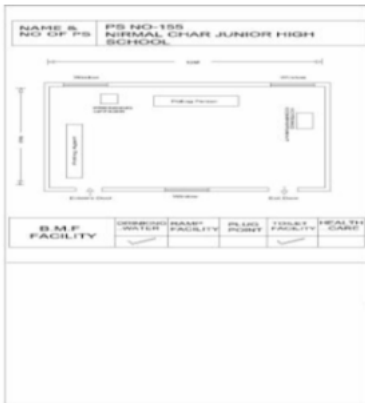

নির্বাচক নিবন্ধন আধিকারিকের স্বাক্ষর

Nazri Naksha

Google Map View

Polling Station Building Front View

Polling Station Front View

Cad View

Key MAP View

1 নাম : রেহেনা বিবি স্বামীর নাম: রবিউল হক বাড়ির নং : n0013 বয়স : 32 লিঙ্গ : মহিলা	SQP2321875 ফটো উপলব্ধ	2 নাম : মেমজান বিবি স্বামীর নাম: তাহির সেখ বাড়ির নং : n0128 বয়স : 50 লিঙ্গ : মহিলা	SQP0594119 ফটো উপলব্ধ	3 নাম : সরিফ আজিজ পিতার নাম: মুইদুল ইসলাম বাড়ির নং : N0020 বয়স : 32 লিঙ্গ : পুরুষ	SQP1249325 ফটো উপলব্ধ
4 নাম : সেরাজুল সেখ পিতার নাম: জ্ঞান সেখ বাড়ির নং : n0113 বয়স : 62 লিঙ্গ : পুরুষ	SQP0499426 ফটো উপলব্ধ	5 নাম : রবিউল হক পিতার নাম: শামসুল হোদা বাড়ির নং : n0013 বয়স : 40 লিঙ্গ : পুরুষ	SQP0500546 ফটো উপলব্ধ	6 নাম : হাসানুরজ্জামান পিতার নাম: সাইফুল ইসলাম বাড়ির নং : এন0070 বয়স : 29 লিঙ্গ : পুরুষ	SQP1924687 ফটো উপলব্ধ
7 নাম : আহেরুদ্দিন পিতার নাম: এপিআহম্মেদ বাড়ির নং : এন0028 বয়স : 41 লিঙ্গ : পুরুষ	SQP1924737 ফটো উপলব্ধ	8 নাম : আরজিনা বিবি স্বামীর নাম: রুইদুল সেখ বাড়ির নং : এন0009 বয়স : 26 লিঙ্গ : মহিলা	SQP1924786 ফটো উপলব্ধ	9 নাম : রুইদুল সেখ পিতার নাম: আক্কেল সেখ বাড়ির নং : এন0111 বয়স : 43 লিঙ্গ : পুরুষ	KSM2139798 ফটো উপলব্ধ
10 নাম : আশিক আজিজ পিতার নাম: মুইদুল ইসলাম বাড়ির নং : এন0020 বয়স : 29 লিঙ্গ : পুরুষ	SQP1640838 ফটো উপলব্ধ	11 নাম : রাজিবুল ইসলাম পিতার নাম: মুহাম্মদ সেখ বাড়ির নং : এন0037 বয়স : 32 লিঙ্গ : পুরুষ	SQP1744895 ফটো উপলব্ধ	12 নাম : আমেজান খাতুন স্বামীর নাম: তাহির সেখ বাড়ির নং : এন0037 বয়স : 30 লিঙ্গ : মহিলা	SQP1499979 ফটো উপলব্ধ
13 নাম : উম্মে সালামা খাতুন স্বামীর নাম: তারিক আজিজ বাড়ির নং : n0020 বয়স : 24 লিঙ্গ : মহিলা	SQP2322931 ফটো উপলব্ধ	14 নাম : তাহাদির সেখ পিতার নাম: মুহাম্মদ সেখ বাড়ির নং : এন0037 বয়স : 36 লিঙ্গ : পুরুষ	SQP1501923 ফটো উপলব্ধ	15 নাম : জ্যোত্সনা বেওয়া স্বামীর নাম: একরাম সেখ বাড়ির নং : n0009 বয়স : 56 লিঙ্গ : মহিলা	SQP2385987 ফটো উপলব্ধ
16 নাম : মোঃ রাফিকুল ইসলাম পিতার নাম: একরাম আলি বাড়ির নং : n0009 বয়স : 36 লিঙ্গ : পুরুষ	KSM2504546 ফটো উপলব্ধ	17 নাম : আর্জিয়া বিবি স্বামীর নাম: রাজিবুল ইসলাম বাড়ির নং : এন0037 বয়স : 28 লিঙ্গ : মহিলা	SQP1744879 ফটো উপলব্ধ	18 নাম : রিনা বিবি স্বামীর নাম: আব্দুল কাশেম বাড়ির নং : N0009 বয়স : 51 লিঙ্গ : মহিলা	SQP1924802 ফটো উপলব্ধ
19 নাম : ফিরোজা বিবি স্বামীর নাম: সাইনুদ্দিন সেখ বাড়ির নং : n0121 বয়স : 46 লিঙ্গ : মহিলা	KSM2720373 ফটো উপলব্ধ	20 নাম : ছালা বিবি স্বামীর নাম: মহাসিন সেখ বাড়ির নং : এন0037 বয়স : 62 লিঙ্গ : মহিলা	SQP2783405 ফটো উপলব্ধ	21 নাম : নিলীমা খাতুন স্বামীর নাম: সরিফ আজিজ বাড়ির নং : এন0020 বয়স : 24 লিঙ্গ : মহিলা	SQP2610616 ফটো উপলব্ধ
22 নাম : তাসরিন আকতার পিতার নাম: মুলক জান সেখ বাড়ির নং : এন0015 বয়স : 25 লিঙ্গ : মহিলা	SQP1924752 ফটো উপলব্ধ	23 নাম : তারিক আজিজ পিতার নাম: মুইদুল ইসলাম বাড়ির নং : N0000 বয়স : 34 লিঙ্গ : পুরুষ	SQP1056175 ফটো উপলব্ধ	24 নাম : ইয়াসিন আলী মায়ের নাম: মুইদুল ইসলাম বাড়ির নং : এন0020 বয়স : 26 লিঙ্গ : পুরুষ	SQP1924463 ফটো উপলব্ধ
25 নাম : সুজোন সেখ পিতার নাম: আয়ব আলি বাড়ির নং : এন0130 বয়স : 23 লিঙ্গ : পুরুষ	SQP2657211 ফটো উপলব্ধ	26 নাম : আয়ব আলি পিতার নাম: আয়ব আলি বাড়ির নং : n0130 বয়স : 55 লিঙ্গ : পুরুষ	KSM2138626 ফটো উপলব্ধ	27 নাম : সারমিনা বিবি স্বামীর নাম: সাফিকুল ইসলাম বাড়ির নং : n0007 বয়স : 29 লিঙ্গ : মহিলা	SQP2322386 ফটো উপলব্ধ
28 নাম : কাসেম আলি পিতার নাম: ফজল সেখ বাড়ির নং : n0007 বয়স : 64 লিঙ্গ : পুরুষ	WB/09/056/330553 ফটো উপলব্ধ	29 নাম : মেসবউল সেখ পিতার নাম: কাসেম আলি বাড়ির নং : n0007 বয়স : 34 লিঙ্গ : পুরুষ	SQP1056803 ফটো উপলব্ধ	30 নাম : সাফিকুল ইসলাম পিতার নাম: কাসেম আলী বাড়ির নং : n0007 বয়স : 35 লিঙ্গ : পুরুষ	SQP1056779 ফটো উপলব্ধ