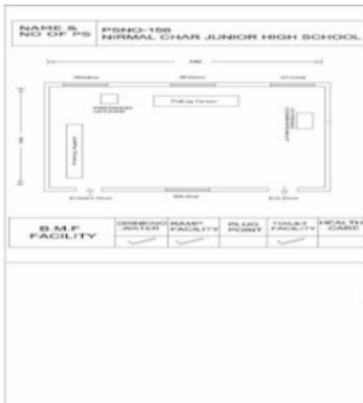

নির্বাচক নিবন্ধন আধিকারিকের স্বাক্ষর

Nazri Naksha

Google Map View

Polling Station Building Front View

Polling Station Front View

Cad View

Key MAP View

1 নাম : টগরা বিবি স্বামীর নাম : ইকবাল হোসেন বাড়ির নং : n0028 বয়স : 36 লিঙ্গ : মহিলা	SQP1058023 ফটো উপলব্ধ	2 নাম : ইকবাল হোসেন পিতার নাম : জুবির সেখ বাড়ির নং : n0028 বয়স : 40 লিঙ্গ : পুরুষ	SQP1058049 ফটো উপলব্ধ	3 নাম : ফেরদৌসী বেগম বেওয় স্বামীর নাম : জুবির বাড়ির নং : n0028 বয়স : 57 লিঙ্গ : মহিলা	WB/09/056/333084 ফটো উপলব্ধ
4 নাম : ছোবি বিবি স্বামীর নাম : মুস্তাকিম সেখ বাড়ির নং : n0027 বয়স : 35 লিঙ্গ : মহিলা	SQP1057595 ফটো উপলব্ধ	5 নাম : জ্যোৎস্না বিবি স্বামীর নাম : মোঃ উকিল সেখ বাড়ির নং : n0027 বয়স : 36 লিঙ্গ : মহিলা	SQP1501857 ফটো উপলব্ধ	6 নাম : মুস্তাকিম সেখ পিতার নাম : মজিত বাড়ির নং : n0027 বয়স : 50 লিঙ্গ : পুরুষ	WB/09/056/333082 ফটো উপলব্ধ
7 নাম : রেণু বিবি স্বামীর নাম : মজিত বাড়ির নং : n0027 বয়স : 67 লিঙ্গ : মহিলা	KSM2373330 ফটো উপলব্ধ	8 নাম : মঞ্জো উকিল সেখ পিতার নাম : মজিত সেখ বাড়ির নং : n0027 বয়স : 43 লিঙ্গ : পুরুষ	KSM2374783 ফটো উপলব্ধ	9 নাম : রাকিবুল ইসলাম পিতার নাম : জয়নাল সেখ বাড়ির নং : n0025 বয়স : 36 লিঙ্গ : পুরুষ	SQP1370071 ফটো উপলব্ধ
10 নাম : হাসেনবানু বেওয়া স্বামীর নাম : এহসান বাড়ির নং : n0132 বয়স : 74 লিঙ্গ : মহিলা	WB/09/056/339099 ফটো উপলব্ধ	11 নাম : রাজ্জাক সেখ পিতার নাম : জবেদ সেখ বাড়ির নং : n0131 বয়স : 52 লিঙ্গ : পুরুষ	KSM2372845 ফটো উপলব্ধ	12 নাম : নুরুল ইসলাম পিতার নাম : জবেদ সেখ বাড়ির নং : n0131 বয়স : 59 লিঙ্গ : পুরুষ	WB/09/056/339350 ফটো উপলব্ধ
13 নাম : সানুয়ারা বেওয়া স্বামীর নাম : জবেদ বাড়ির নং : n0131 বয়স : 94 লিঙ্গ : মহিলা	WB/09/056/339352 ফটো উপলব্ধ	14 নাম : সেলিনা বিবি স্বামীর নাম : রাজ্জাক সেখ বাড়ির নং : 00 বয়স : 55 লিঙ্গ : মহিলা	SQP2949568 ফটো উপলব্ধ	15 নাম : জিয়ারুল সেখ পিতার নাম : জেহেদ আলী বাড়ির নং : n0023 বয়স : 37 লিঙ্গ : পুরুষ	KSM2714038 ফটো উপলব্ধ
16 নাম : মিলন সেখ পিতার নাম : রশিদ সেখ বাড়ির নং : n0125 বয়স : 36 লিঙ্গ : পুরুষ	SQP1058270 ফটো উপলব্ধ	17 নাম : গোলাম মোস্তাফিজ পিতার নাম : রশিদ সেখ বাড়ির নং : n0125 বয়স : 32 লিঙ্গ : পুরুষ	SQP1608793 ফটো উপলব্ধ	18 নাম : বিজলা বিবি স্বামীর নাম : রশিদ সেখ বাড়ির নং : n0125 বয়স : 65 লিঙ্গ : মহিলা	SQP2889764 ফটো উপলব্ধ
19 নাম : সেলিনা বেওয়া মায়ের নাম : আঙ্গুরা বেওয়া বাড়ির নং : n0123 বয়স : 52 লিঙ্গ : মহিলা	KSM2372514 ফটো উপলব্ধ	20 নাম : আঞ্জুরা বেওয়া স্বামীর নাম : লালমহাম্মদ বাড়ির নং : n0055 বয়স : 87 লিঙ্গ : মহিলা	WB/09/056/333117 ফটো উপলব্ধ	21 নাম : কল্পনা বিবি স্বামীর নাম : মিতুন সেখ বাড়ির নং : n0115 বয়স : 33 লিঙ্গ : মহিলা	SQP1249994 ফটো উপলব্ধ
22 নাম : মিতুন সেখ পিতার নাম : বাউ সেখ বাড়ির নং : n0115 বয়স : 36 লিঙ্গ : পুরুষ	SQP1057801 ফটো উপলব্ধ	23 নাম : রাজিব সেখ পিতার নাম : লাল সেখ বাড়ির নং : n0139 বয়স : 37 লিঙ্গ : পুরুষ	SQP1501865 ফটো উপলব্ধ	24 নাম : রাসেমা বিবি স্বামীর নাম : তাজব আলি বাড়ির নং : n0047 বয়স : 32 লিঙ্গ : মহিলা	SQP1369677 ফটো উপলব্ধ
25 নাম : তজব আলি পিতার নাম : শিফাউদ্দিন বাড়ির নং : n0047 বয়স : 38 লিঙ্গ : পুরুষ	KSM2504751 ফটো উপলব্ধ	26 নাম : সাকিনা বিবি স্বামীর নাম : আজারুল বাড়ির নং : n0081 বয়স : 51 লিঙ্গ : মহিলা	WB/09/056/333173 ফটো উপলব্ধ	27 নাম : সেজারুল সেখ পিতার নাম : আজারুল সেখ বাড়ির নং : n0076 বয়স : 38 লিঙ্গ : পুরুষ	KSM2714251 ফটো উপলব্ধ
28 নাম : আজারুল সেখ পিতার নাম : রুস্তম বাড়ির নং : n0076 বয়স : 57 লিঙ্গ : পুরুষ	WB/09/056/333172 ফটো উপলব্ধ	29 নাম : রেজাউল সেখ পিতার নাম : নকিমুদ্দিন সেখ বাড়ির নং : n0076 বয়স : 57 লিঙ্গ : পুরুষ	WB/09/056/333159 ফটো উপলব্ধ	30 নাম : বেবি বিবি স্বামীর নাম : রুস্তম সেখ বাড়ির নং : n0076 বয়স : 41 লিঙ্গ : মহিলা	KSM2713808 ফটো উপলব্ধ