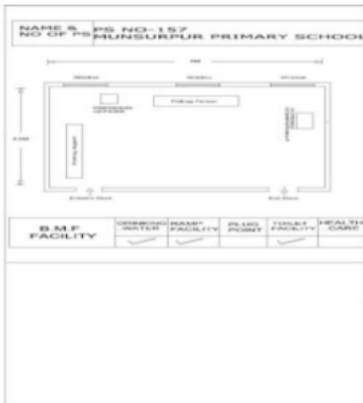

নির্বাচক নিবন্ধন আধিকারিকের স্বাক্ষর

Nazri Naksha

Google Map View

Polling Station Building Front View

Polling Station Front View

Cad View

Key MAP View

1 নাম : আমেনা বেওয়া স্বামীর নাম: মাসাদুল হোসেন বাড়ির নং : n0002 বয়স : 81 লিঙ্গ : মহিলা	SQP2089571 ফটো উপলব্ধ	2 নাম : হাবিবুর পিতার নাম: ওলি মহম্মদ বাড়ির নং : এন0271 বয়স : 55 লিঙ্গ : পুরুষ	SQP2902534 ফটো উপলব্ধ	3 নাম : কায়ফা বিবি স্বামীর নাম: হাবিবুর বাড়ির নং : n0270 বয়স : 46 লিঙ্গ : মহিলা	KSM2097087 ফটো উপলব্ধ
4 নাম : সাদ্দাম হোসেন পিতার নাম: রুহুল আমিন বাড়ির নং : n0269 বয়স : 38 লিঙ্গ : পুরুষ	KSM2632081 ফটো উপলব্ধ	5 নাম : মিনারুল সেখ পিতার নাম: মুঞ্জুর সেখ বাড়ির নং : n0043 বয়স : 51 লিঙ্গ : পুরুষ	KSM1424191 ফটো উপলব্ধ	6 নাম : হাসেনা বেওয়া স্বামীর নাম: মুঞ্জুর আলী বাড়ির নং : n0043 বয়স : 91 লিঙ্গ : মহিলা	WB/09/056/339012 ফটো উপলব্ধ
7 নাম : তুর্জেমা বিবি স্বামীর নাম: জাকির হোসেন বাড়ির নং : n0093 বয়স : 52 লিঙ্গ : মহিলা	KSM1423680 ফটো উপলব্ধ	8 নাম : পিয়ারুল সেখ পিতার নাম: সজ্জান বাড়ির নং : n0085 বয়স : 44 লিঙ্গ : পুরুষ	KSM2374106 ফটো উপলব্ধ	9 নাম : রাকেশ রশিদ পিতার নাম: আব্দুল রশিদ বাড়ির নং : এন0074 বয়স : 32 লিঙ্গ : পুরুষ	SQP1173475 ফটো উপলব্ধ
10 নাম : আব্দুর রশিদ পিতার নাম: আফাজুদ্দিন সেখ বাড়ির নং : এন0074 বয়স : 62 লিঙ্গ : পুরুষ	SQP2895183 ফটো উপলব্ধ	11 নাম : সফিকুল হক পিতার নাম: লাল মহম্মদ বাড়ির নং : n0065 বয়স : 46 লিঙ্গ : পুরুষ	KSM2097673 ফটো উপলব্ধ	12 নাম : লালন সেখ পিতার নাম: আব্দুল সেখ বাড়ির নং : n0066 বয়স : 39 লিঙ্গ : পুরুষ	KSM2714426 ফটো উপলব্ধ
13 নাম : হাসানুল সেখ পিতার নাম: অয়দুল সেখ বাড়ির নং : n0066 বয়স : 41 লিঙ্গ : পুরুষ	KSM2714418 ফটো উপলব্ধ	14 নাম : মিনারা বিবি স্বামীর নাম: অয়দুল সেখ বাড়ির নং : n0006 বয়স : 66 লিঙ্গ : মহিলা	WB/09/056/336581 ফটো উপলব্ধ	15 নাম : অয়দুল সেখ পিতার নাম: মেজাত সেখ বাড়ির নং : n0066 বয়স : 71 লিঙ্গ : পুরুষ	WB/09/056/336580 ফটো উপলব্ধ
16 নাম : জয়েদা বিবি স্বামীর নাম: মিনারুল বাড়ির নং : n0043 বয়স : 39 লিঙ্গ : মহিলা	SQP1058668 ফটো উপলব্ধ	17 নাম : জরিনা বিবি স্বামীর নাম: তারিকুল ইসলাম বাড়ির নং : n0057 বয়স : 51 লিঙ্গ : মহিলা	SQP1058643 ফটো উপলব্ধ	18 নাম : সাইদুল ইসলাম পিতার নাম: নাস্তুর হাজী বাড়ির নং : n0057 বয়স : 76 লিঙ্গ : পুরুষ	KSM2741585 ফটো উপলব্ধ
19 নাম : ফিরোজা বিবি স্বামীর নাম: সহিদুল ইসলাম বাড়ির নং : n0057 বয়স : 81 লিঙ্গ : মহিলা	WB/09/056/564124 ফটো উপলব্ধ	20 নাম : শামসুন্নেহার খাতুন পিতার নাম: মুনজুর আলী বাড়ির নং : n0045 বয়স : 61 লিঙ্গ : মহিলা	WB/09/056/339014 ফটো উপলব্ধ	21 নাম : লিলুফা বিবি স্বামীর নাম: মিনুল সেখ বাড়ির নং : এন0057 বয়স : 32 লিঙ্গ : মহিলা	SQP1370527 ফটো উপলব্ধ
22 নাম : মির্তুন সেখ পিতার নাম: আব্দুল সেখ বাড়ির নং : নং বয়স : 35 লিঙ্গ : পুরুষ	SQP1173285 ফটো উপলব্ধ	23 নাম : আয়েষা বিবি স্বামীর নাম: মবিরুল সেখ বাড়ির নং : n0058 বয়স : 43 লিঙ্গ : মহিলা	KSM2097178 ফটো উপলব্ধ	24 নাম : মবিরুল সেখ পিতার নাম: আব্দুল সেখ বাড়ির নং : n0058 বয়স : 47 লিঙ্গ : পুরুষ	KSM2097160 ফটো উপলব্ধ
25 নাম : আফরোজা বিবি স্বামীর নাম: আব্দুল সেখ বাড়ির নং : n0058 বয়স : 86 লিঙ্গ : মহিলা	WB/09/056/336514 ফটো উপলব্ধ	26 নাম : সাহেব সেখ পিতার নাম: শাজাহান সেখ বাড়ির নং : এন0215 বয়স : 49 লিঙ্গ : পুরুষ	WB/09/056/339098 ফটো উপলব্ধ	27 নাম : নিরলা বিবি স্বামীর নাম: সাহেব সেখ বাড়ির নং : এন0215 বয়স : 53 লিঙ্গ : মহিলা	WB/09/056/339313 ফটো উপলব্ধ
28 নাম : রুহুমা বেওয়া স্বামীর নাম: মজহার সেখ বাড়ির নং : n0049 বয়স : 91 লিঙ্গ : মহিলা	WB/09/056/339024 ফটো উপলব্ধ	29 নাম : তারিকুল ইসলাম পিতার নাম: সাইদুল ইসলাম বাড়ির নং : এন0057 বয়স : 50 লিঙ্গ : পুরুষ	SQP2868388 ফটো উপলব্ধ	30 নাম : আলামিন সেখ পিতার নাম: ডিয়ারুল সেখ বাড়ির নং : এন0038 বয়স : 27 লিঙ্গ : পুরুষ	SQP1927086 ফটো উপলব্ধ