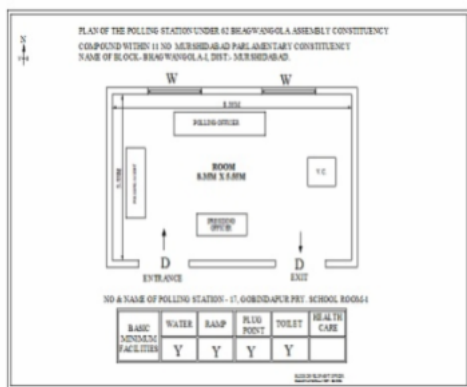

নির্বাচক নিবন্ধন আধিকারিকের স্বাক্ষর

Nazri Naksha

Google Map View

Polling Station Building Front View

Polling Station Front View

Cad View

Key MAP View

1 নাম : জাহিয়া বিবি স্বামীর নাম: আঃ মজিদ সরকার বাড়ির নং : n0001 বয়স : 72 লিঙ্গ : মহিলা	SQP2947992 ফটো উপলব্ধ	2 নাম : উমেলা বিবি স্বামীর নাম: জাকির হোসেন বাড়ির নং : এন0004 বয়স : 46 লিঙ্গ : মহিলা	SQP2203479 ফটো উপলব্ধ	3 নাম : কম্পনা বিবি স্বামীর নাম: সিরাজুদ্দিন সেখ বাড়ির নং : n0033 বয়স : 44 লিঙ্গ : মহিলা	KSM2259547 ফটো উপলব্ধ
4 নাম : জাহাঙ্গীর সেখ পিতার নাম: আব্দুল সেখ বাড়ির নং : n0042 বয়স : 28 লিঙ্গ : পুরুষ	SQP1654052 ফটো উপলব্ধ	5 নাম : ময়না বিবি স্বামীর নাম: জাকির হোসেন বাড়ির নং : এন0004 বয়স : 47 লিঙ্গ : মহিলা	KSM2480861 ফটো উপলব্ধ	6 নাম : সাবিনা বেওয়া মায়ের নাম: আসাদুল সেখ বাড়ির নং : n0004 বয়স : 66 লিঙ্গ : মহিলা	SQP0916239 ফটো উপলব্ধ
7 নাম : মনসুর সেখ পিতার নাম: মোকারিম সেখ বাড়ির নং : এন0123 বয়স : 42 লিঙ্গ : পুরুষ	KSM1924810 ফটো উপলব্ধ	8 নাম : সাবিলা বিবি স্বামীর নাম: মনসুর সেখ বাড়ির নং : এন0123 বয়স : 43 লিঙ্গ : মহিলা	KSM2260883 ফটো উপলব্ধ	9 নাম : আজারুল সেখ পিতার নাম: জাকির হোসেন বাড়ির নং : এন0004 বয়স : 28 লিঙ্গ : পুরুষ	SQP1653971 ফটো উপলব্ধ
10 নাম : হাসিনা খাতুন পিতার নাম: মুকারিম সেখ বাড়ির নং : এন0123 বয়স : 54 লিঙ্গ : মহিলা	WB/09/056/030302 ফটো উপলব্ধ	11 নাম : সিরাজুদ্দিন আহমেদ সেখ পিতার নাম: আঃ মজিদ সরকার বাড়ির নং : n0001 বয়স : 50 লিঙ্গ : পুরুষ	KSM1127489 ফটো উপলব্ধ	12 নাম : সমিরুল সেখ মায়ের নাম: কমেলা বেওয়া বাড়ির নং : n0067 বয়স : 31 লিঙ্গ : পুরুষ	SQP1779388 ফটো উপলব্ধ
13 নাম : রাহুল সেখ পিতার নাম: এমাজ আলী বাড়ির নং : n0008 বয়স : 27 লিঙ্গ : পুরুষ	SQP1779370 ফটো উপলব্ধ	14 নাম : রাহুল সেখ পিতার নাম: আব্দুল আজিজ সরকার বাড়ির নং : n0002 বয়স : 28 লিঙ্গ : পুরুষ	SQP1654094 ফটো উপলব্ধ	15 নাম : তারিকুল সেখ পিতার নাম: কামেম সেখ বাড়ির নং : n0009 বয়স : 35 লিঙ্গ : পুরুষ	SQP1303940 ফটো উপলব্ধ
16 নাম : মানোয়ার বিবি স্বামীর নাম: আবুল কালাম বাড়ির নং : n0009 বয়স : 57 লিঙ্গ : মহিলা	WB/09/056/027366 ফটো উপলব্ধ	17 নাম : আবুল কালাম পিতার নাম: আজাহার আলী বাড়ির নং : n0009 বয়স : 64 লিঙ্গ : পুরুষ	KSM1918499 ফটো উপলব্ধ	18 নাম : হাবিবা খাতুন স্বামীর নাম: সইবুর রহমান বাড়ির নং : n0007 বয়স : 30 লিঙ্গ : মহিলা	SQP1569334 ফটো উপলব্ধ
19 নাম : সইবুর রহমান পিতার নাম: আজের আলি বাড়ির নং : n0007 বয়স : 32 লিঙ্গ : পুরুষ	SQP1303841 ফটো উপলব্ধ	20 নাম : নাজিরুল সেখ পিতার নাম: আজের আলি বাড়ির নং : n0007 বয়স : 45 লিঙ্গ : পুরুষ	KSM2224905 ফটো উপলব্ধ	21 নাম : হালেমা বিবি স্বামীর নাম: আজের আলি বাড়ির নং : n0007 বয়স : 64 লিঙ্গ : মহিলা	WB/09/056/027374 ফটো উপলব্ধ
22 নাম : হোসেন রফিকুল পিতার নাম: আজের আলি বাড়ির নং : n0004 বয়স : 50 লিঙ্গ : পুরুষ	KSM1129568 ফটো উপলব্ধ	23 নাম : ইনশানিয়াতুলেশা বিবি স্বামীর নাম: আ আজিজ সরকার বাড়ির নং : n0002 বয়স : 64 লিঙ্গ : মহিলা	WB/09/056/027401 ফটো উপলব্ধ	24 নাম : মাকসুদা বিবি স্বামীর নাম: সিরাজুদ্দিন আহমেদ বাড়ির নং : n0001 বয়স : 43 লিঙ্গ : মহিলা	SQP0047803 ফটো উপলব্ধ
25 নাম : আজের আলী পিতার নাম: নজের সেখ বাড়ির নং : n0007 বয়স : 62 লিঙ্গ : পুরুষ	KSM2259323 ফটো উপলব্ধ	26 নাম : ওলেমা বেওয়া পিতার নাম: আমজেদ মুন্সী বাড়ির নং : n0028 বয়স : 39 লিঙ্গ : মহিলা	SQP0048173 ফটো উপলব্ধ	27 নাম : খাইরুলেশা বিবি স্বামীর নাম: আব্দুল আলিম বাড়ির নং : n0027 বয়স : 38 লিঙ্গ : মহিলা	SQP0047993 ফটো উপলব্ধ
28 নাম : সার্জিনা খাতুন স্বামীর নাম: তাজউদ্দিন আহমেদ বাড়ির নং : n0001 বয়স : 31 লিঙ্গ : মহিলা	SQP1430263 ফটো উপলব্ধ	29 নাম : রুমা বিবি স্বামীর নাম: জাকির হোসেন বাড়ির নং : এন0118 বয়স : 27 লিঙ্গ : মহিলা	SQP1736214 ফটো উপলব্ধ	30 নাম : সেরাজুল সেখ পিতার নাম: সিরাজুদ্দিন আহমেদ বাড়ির নং : n0008 বয়স : 42 লিঙ্গ : পুরুষ	KSM2259364 ফটো উপলব্ধ