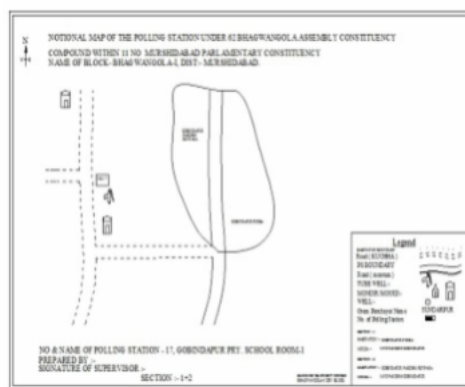

নির্বাচক নিবন্ধন আধিকারিকের স্বাক্ষর

Nazri Naksha

Google Map View

Polling Station Building Front View

Polling Station Front View

Cad View

Key MAP View

1 নাম : জাহিয়া বিবি স্বামীর নাম: আঃ মজিদ সরকার বাড়ির নং : n0001 বয়স : 72 লিঙ্গ : মহিলা	SQP2947992 ফটো উপলব্ধ	2 নাম : উমেলা বিবি স্বামীর নাম: জাকির হোসেন বাড়ির নং : এন0004 বয়স : 46 লিঙ্গ : মহিলা	SQP2203479 ফটো উপলব্ধ	3 নাম : কম্পনা বিবি স্বামীর নাম: সিরাজুদ্দিন সেখ বাড়ির নং : n0033 বয়স : 44 লিঙ্গ : মহিলা	KSM2259547 ফটো উপলব্ধ
4 নাম : জাহাঙ্গীর সেখ পিতার নাম: আব্দুল সেখ বাড়ির নং : n0042 বয়স : 28 লিঙ্গ : পুরুষ	SQP1654052 ফটো উপলব্ধ	5 নাম : ময়না বিবি স্বামীর নাম: জাকির হোসেন বাড়ির নং : এন0004 বয়স : 47 লিঙ্গ : মহিলা	KSM2480861 ফটো উপলব্ধ	6 নাম : সাবিনা বেওয়া মায়ের নাম: আসাদুল সেখ বাড়ির নং : n0004 বয়স : 66 লিঙ্গ : মহিলা	SQP0916239 ফটো উপলব্ধ
7 নাম : মনসুর সেখ পিতার নাম: মোকারিম সেখ বাড়ির নং : এন0123 বয়স : 42 লিঙ্গ : পুরুষ	KSM1924810 ফটো উপলব্ধ	8 নাম : সাবিলা বিবি স্বামীর নাম: মনসুর সেখ বাড়ির নং : এন0123 বয়স : 43 লিঙ্গ : মহিলা	KSM2260883 ফটো উপলব্ধ	9 নাম : আজারুল সেখ পিতার নাম: জাকির হোসেন বাড়ির নং : এন0004 বয়স : 28 লিঙ্গ : পুরুষ	SQP1653971 ফটো উপলব্ধ
10 নাম : হাসিনা খাতুন পিতার নাম: মুকারিম সেখ বাড়ির নং : এন0123 বয়স : 54 লিঙ্গ : মহিলা	WB/09/056/030302 ফটো উপলব্ধ	11 নাম : সিরাজুদ্দিন আহমেদ সেখ পিতার নাম: আঃ মজিদ সরকার বাড়ির নং : n0001 বয়স : 50 লিঙ্গ : পুরুষ	KSM1127489 ফটো উপলব্ধ	12 নাম : সমিরুল সেখ মায়ের নাম: কমেলা বেওয়া বাড়ির নং : n0067 বয়স : 31 লিঙ্গ : পুরুষ	SQP1779388 ফটো উপলব্ধ
13 নাম : রাহুল সেখ পিতার নাম: এমাজ আলী বাড়ির নং : n0008 বয়স : 27 লিঙ্গ : পুরুষ	SQP1779370 ফটো উপলব্ধ	14 নাম : রাহুল সেখ পিতার নাম: আব্দুল আজিজ সরকার বাড়ির নং : n0002 বয়স : 28 লিঙ্গ : পুরুষ	SQP1654094 ফটো উপলব্ধ	15 নাম : তারিকুল সেখ পিতার নাম: কামেম সেখ বাড়ির নং : n0009 বয়স : 35 লিঙ্গ : পুরুষ	SQP1303940 ফটো উপলব্ধ
16 নাম : মানোয়ার বিবি স্বামীর নাম: আবুল কালাম বাড়ির নং : n0009 বয়স : 57 লিঙ্গ : মহিলা	WB/09/056/027366 ফটো উপলব্ধ	17 নাম : আবুল কালাম পিতার নাম: আজাহার আলী বাড়ির নং : n0009 বয়স : 64 লিঙ্গ : পুরুষ	KSM1918499 ফটো উপলব্ধ	18 নাম : হাবিবা খাতুন স্বামীর নাম: সইবুর রহমান বাড়ির নং : n0007 বয়স : 30 লিঙ্গ : মহিলা	SQP1569334 ফটো উপলব্ধ
19 নাম : সইবুর রহমান পিতার নাম: আজের আলি বাড়ির নং : n0007 বয়স : 32 লিঙ্গ : পুরুষ	SQP1303841 ফটো উপলব্ধ	20 নাম : নাজিরুল সেখ পিতার নাম: আজের আলি বাড়ির নং : n0007 বয়স : 45 লিঙ্গ : পুরুষ	KSM2224905 ফটো উপলব্ধ	21 নাম : হালেমা বিবি স্বামীর নাম: আজের আলি বাড়ির নং : n0007 বয়স : 64 লিঙ্গ : মহিলা	WB/09/056/027374 ফটো উপলব্ধ
22 নাম : হোসেন রফিকুল পিতার নাম: আজের আলি বাড়ির নং : n0004 বয়স : 50 লিঙ্গ : পুরুষ	KSM1129568 ফটো উপলব্ধ	23 নাম : ইনশানিয়াতুলেশা বিবি স্বামীর নাম: আ আজিজ সরকার বাড়ির নং : n0002 বয়স : 64 লিঙ্গ : মহিলা	WB/09/056/027401 ফটো উপলব্ধ	24 নাম : মাকসুদা বিবি স্বামীর নাম: সিরাজুদ্দিন আহমেদ বাড়ির নং : n0001 বয়স : 43 লিঙ্গ : মহিলা	SQP0047803 ফটো উপলব্ধ
25 নাম : আজের আলী পিতার নাম: নজের সেখ বাড়ির নং : n0007 বয়স : 62 লিঙ্গ : পুরুষ	KSM2259323 ফটো উপলব্ধ	26 নাম : ওলেমা বেওয়া পিতার নাম: আমজেদ মুন্সী বাড়ির নং : n0028 বয়স : 39 লিঙ্গ : মহিলা	SQP0048173 ফটো উপলব্ধ	27 নাম : খাইরুলেশা বিবি স্বামীর নাম: আব্দুল আলিম বাড়ির নং : n0027 বয়স : 38 লিঙ্গ : মহিলা	SQP0047993 ফটো উপলব্ধ
28 নাম : সার্জিনা খাতুন স্বামীর নাম: তাজউদ্দিন আহমেদ বাড়ির নং : n0001 বয়স : 31 লিঙ্গ : মহিলা	SQP1430263 ফটো উপলব্ধ	29 নাম : রুমা বিবি স্বামীর নাম: জাকির হোসেন বাড়ির নং : এন0118 বয়স : 27 লিঙ্গ : মহিলা	SQP1736214 ফটো উপলব্ধ	30 নাম : সেরাজুল সেখ পিতার নাম: সিরাজুদ্দিন আহমেদ বাড়ির নং : n0008 বয়স : 42 লিঙ্গ : পুরুষ	KSM2259364 ফটো উপলব্ধ