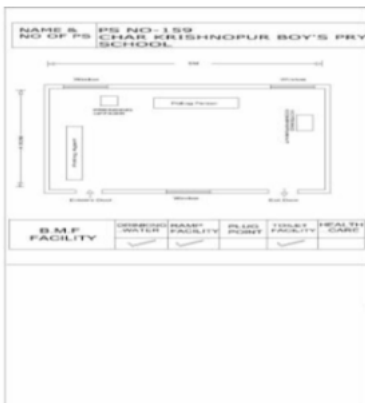

নির্বাচক নিবন্ধন আধিকারিকের স্বাক্ষর

Nazri Naksha

Google Map View

Polling Station Building Front View

Polling Station Front View

Cad View

Key MAP View

1 নাম : হাসেনা খাতুন পিতার নাম : একরাম সেখ বাড়ির নং : n0055 বয়স : 35 লিঙ্গ : মহিলা	SQP1250828 ফটো উপলব্ধ	2 নাম : ধানু বিবি স্বামীর নাম : একরাম সেখ বাড়ির নং : n0055 বয়স : 67 লিঙ্গ : মহিলা	WB/09/056/339391 ফটো উপলব্ধ	3 নাম : হাজেরা বিবি স্বামীর নাম : ফটিক সেখ বাড়ির নং : n0054 বয়স : 66 লিঙ্গ : মহিলা	SQP2143063 ফটো উপলব্ধ
4 নাম : কালনী বিবি স্বামীর নাম : জিয়ারুল হক বাড়ির নং : n0053 বয়স : 62 লিঙ্গ : মহিলা	WB/09/056/339093 ফটো উপলব্ধ	5 নাম : রেহেনা বিবি স্বামীর নাম : জিয়ারুল হক বাড়ির নং : n0019 বয়স : 35 লিঙ্গ : মহিলা	SQP1371475 ফটো উপলব্ধ	6 নাম : টিয়ারুল হক মায়ের নাম : বেদানা বেওয়া বাড়ির নং : n0019 বয়স : 43 লিঙ্গ : পুরুষ	SQP1060730 ফটো উপলব্ধ
7 নাম : সান্তার আলি পিতার নাম : মুনসুর আলি বাড়ির নং : n0139 বয়স : 74 লিঙ্গ : পুরুষ	KSM2100030 ফটো উপলব্ধ	8 নাম : রুহুল সেখ পিতার নাম : আবেদ সেখ বাড়ির নং : n0133 বয়স : 62 লিঙ্গ : পুরুষ	KSM2377034 ফটো উপলব্ধ	9 নাম : অশেফা বিবি স্বামীর নাম : রুহুল সেখ বাড়ির নং : n0133 বয়স : 60 লিঙ্গ : মহিলা	KSM2377042 ফটো উপলব্ধ
10 নাম : মারুফা খাতুন স্বামীর নাম : ইয়ার মহম্মদ বাড়ির নং : n0029 বয়স : 53 লিঙ্গ : মহিলা	KSM2377059 ফটো উপলব্ধ	11 নাম : টুলু বিবি স্বামীর নাম : ইয়ার মহম্মদ বাড়ির নং : n0029 বয়স : 72 লিঙ্গ : মহিলা	WB/09/056/339420 ফটো উপলব্ধ	12 নাম : বাবলু মন্ডল পিতার নাম : বাইটন মন্ডল বাড়ির নং : n0123 বয়স : 54 লিঙ্গ : পুরুষ	KSM2377240 ফটো উপলব্ধ
13 নাম : সজনী রানী স্বামীর নাম : বাইটন মন্ডল বাড়ির নং : n0123 বয়স : 77 লিঙ্গ : মহিলা	KSM2377232 ফটো উপলব্ধ	14 নাম : রহেদা বিবি স্বামীর নাম : করিমচাকলা বাড়ির নং : n0036 বয়স : 54 লিঙ্গ : মহিলা	WB/09/056/339436 ফটো উপলব্ধ	15 নাম : মদিনা বিবি স্বামীর নাম : আসাহাদ সেখ বাড়ির নং : n0156 বয়স : 64 লিঙ্গ : মহিলা	KSM2715449 ফটো উপলব্ধ
16 নাম : পিন্টু সেখ পিতার নাম : সান্তার আলী বাড়ির নং : n0139 বয়স : 39 লিঙ্গ : পুরুষ	SQP1173814 ফটো উপলব্ধ	17 নাম : জয়দুল সেখ পিতার নাম : সান্তার আলি বাড়ির নং : n0139 বয়স : 42 লিঙ্গ : পুরুষ	KSM2505279 ফটো উপলব্ধ	18 নাম : জিয়ারুল হক পিতার নাম : সাকিম বাড়ির নং : n0019 বয়স : 48 লিঙ্গ : পুরুষ	KSM2099984 ফটো উপলব্ধ
19 নাম : মাজরুল সেখ পিতার নাম : সাকিম সেখ বাড়ির নং : n0019 বয়স : 36 লিঙ্গ : পুরুষ	SQP1060995 ফটো উপলব্ধ	20 নাম : তাজরুল সেখ পিতার নাম : সাকিম সেখ বাড়ির নং : n0019 বয়স : 36 লিঙ্গ : পুরুষ	SQP1060904 ফটো উপলব্ধ	21 নাম : বেদানা বেওয়া স্বামীর নাম : সাকিম সেখ বাড়ির নং : n0019 বয়স : 76 লিঙ্গ : মহিলা	KSM2099976 ফটো উপলব্ধ
22 নাম : সেলিনা বিবি স্বামীর নাম : খাইরুল সেখ বাড়ির নং : n0012 বয়স : 44 লিঙ্গ : মহিলা	KSM2377075 ফটো উপলব্ধ	23 নাম : এজোমহম্মদ সেখ পিতার নাম : রহেদ বাড়ির নং : এন0145 বয়স : 43 লিঙ্গ : পুরুষ	KSM2088961 ফটো উপলব্ধ	24 নাম : রাজু সেখ পিতার নাম : এজোমহম্মদ সেখ বাড়ির নং : এন0145 বয়স : 20 লিঙ্গ : পুরুষ	SQP2922326 ফটো উপলব্ধ
25 নাম : সমিরুল সেখ পিতার নাম : সমীর সেখ বাড়ির নং : n0044 বয়স : 34 লিঙ্গ : পুরুষ	SQP1250844 ফটো উপলব্ধ	26 নাম : বিউটি বিবি স্বামীর নাম : রাজীম সেখ বাড়ির নং : n0012 বয়স : 34 লিঙ্গ : মহিলা	SQP1502996 ফটো উপলব্ধ	27 নাম : সুনীজা বিবি স্বামীর নাম : আলেক সেখ বাড়ির নং : n0144 বয়স : 37 লিঙ্গ : মহিলা	KSM2715506 ফটো উপলব্ধ
28 নাম : ফসেদা বিবি স্বামীর নাম : আজর হোসেন বাড়ির নং : n0020 বয়স : 40 লিঙ্গ : মহিলা	KSM2632487 ফটো উপলব্ধ	29 নাম : নুরসেদ আলী পিতার নাম : আব্দুল মজিদ বাড়ির নং : N00000 বয়স : 45 লিঙ্গ : পুরুষ	KSM2714459 ফটো উপলব্ধ	30 নাম : আজারুল সেখ পিতার নাম : আব্দুল মজিদ বাড়ির নং : n0021 বয়স : 64 লিঙ্গ : পুরুষ	SQP2710036 ফটো উপলব্ধ