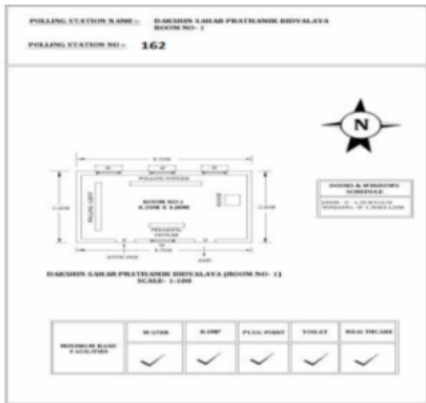

নির্বাচক নিবন্ধন আধিকারিকের স্বাক্ষর

Nazri Naksha

Google Map View

Polling Station Building Front View

Polling Station Front View

Cad View

Key MAP View

1 নাম : কদবানু বেওয়া স্বামীর নাম: আহাদ আলী বাড়ির নং : n0172 বয়স : 67 লিঙ্গ : মহিলা	SQP2888972 ফটো উপলব্ধ	2 নাম : মাসাদুল সেখ পিতার নাম: আজিত সেখ বাড়ির নং : n0215 বয়স : 39 লিঙ্গ : পুরুষ	KSM2641165 ফটো উপলব্ধ	3 নাম : মিনারুল সেখ পিতার নাম: ইউনুস সেখ বাড়ির নং : n0211 বয়স : 58 লিঙ্গ : পুরুষ	SQP2962363 ফটো উপলব্ধ
4 নাম : মোঃ কবিরুল ইসলাম পিতার নাম: মুজিব সেখ বাড়ির নং : n0011 বয়স : 32 লিঙ্গ : পুরুষ	SQP1251404 ফটো উপলব্ধ	5 নাম : রেনুকা বিবি স্বামীর নাম: হাফিজুল সেখ বাড়ির নং : n0008 বয়স : 43 লিঙ্গ : মহিলা	KSM2380673 ফটো উপলব্ধ	6 নাম : হাফিজুল সেখ পিতার নাম: ফাইজুদ্দিন সেখ বাড়ির নং : n0008 বয়স : 45 লিঙ্গ : পুরুষ	KSM2106003 ফটো উপলব্ধ
7 নাম : নাজেমা বিবি স্বামীর নাম: সান মহঃ সেখ বাড়ির নং : n0003 বয়স : 58 লিঙ্গ : মহিলা	KSM2562775 ফটো উপলব্ধ	8 নাম : লুকমান সেখ পিতার নাম: সেরাজুল সেখ বাড়ির নং : n0170 বয়স : 34 লিঙ্গ : পুরুষ	SQP1251529 ফটো উপলব্ধ	9 নাম : সাবিরুল সেখ পিতার নাম: জলিল সেখ বাড়ির নং : n0104 বয়স : 32 লিঙ্গ : পুরুষ	SQP1610575 ফটো উপলব্ধ
10 নাম : মইরন বিবি স্বামীর নাম: মুকাব সেখ বাড়ির নং : n0014 বয়স : 45 লিঙ্গ : মহিলা	KSM1427806 ফটো উপলব্ধ	11 নাম : মুকাব সেখ পিতার নাম: ইয়ার আলী সেখ বাড়ির নং : n0014 বয়স : 56 লিঙ্গ : পুরুষ	WB/09/056/348099 ফটো উপলব্ধ	12 নাম : সুকুমুদ্দিন সেখ পিতার নাম: হাফিজ সেখ বাড়ির নং : n0103 বয়স : 54 লিঙ্গ : পুরুষ	WB/09/056/348395 ফটো উপলব্ধ
13 নাম : আনিকুল সেখ পিতার নাম: হাপেজ সেখ বাড়ির নং : n0008 বয়স : 60 লিঙ্গ : পুরুষ	KSM2562890 ফটো উপলব্ধ	14 নাম : মুনোয়ারা বেওয়া স্বামীর নাম: আলিমুদ্দিন সেখ বাড়ির নং : n0082 বয়স : 53 লিঙ্গ : মহিলা	SQP2890267 ফটো উপলব্ধ	15 নাম : চেহেরা বেওয়া স্বামীর নাম: মুতাজুজ সেখ বাড়ির নং : n0220 বয়স : 72 লিঙ্গ : মহিলা	WB/09/056/420050 ফটো উপলব্ধ
16 নাম : এসাতন বিবি স্বামীর নাম: সেরাজুল সেখ বাড়ির নং : n0170 বয়স : 75 লিঙ্গ : মহিলা	SQP2400802 ফটো উপলব্ধ	17 নাম : সহিদুল সেখ পিতার নাম: রশিদ সেখ বাড়ির নং : n0103 বয়স : 29 লিঙ্গ : পুরুষ	SQP1704840 ফটো উপলব্ধ	18 নাম : নাবিরুল সেখ পিতার নাম: ফাইজুদ্দিন সেখ বাড়ির নং : n0008 বয়স : 28 লিঙ্গ : পুরুষ	SQP1704683 ফটো উপলব্ধ
19 নাম : মাজকুরা বিবি স্বামীর নাম: হাবিবুর রহমান বাড়ির নং : n0175 বয়স : 41 লিঙ্গ : মহিলা	SQP1063239 ফটো উপলব্ধ	20 নাম : নাজিরা বিবি স্বামীর নাম: মইদুল সেখ বাড়ির নং : n0206 বয়স : 36 লিঙ্গ : মহিলা	KSM2716199 ফটো উপলব্ধ	21 নাম : লালমহম্মদ সেখ পিতার নাম: এমালী সেখ বাড়ির নং : n0167 বয়স : 38 লিঙ্গ : পুরুষ	SQP1063353 ফটো উপলব্ধ
22 নাম : হানুফা বিবি স্বামীর নাম: এমানী সেখ বাড়ির নং : n0167 বয়স : 68 লিঙ্গ : মহিলা	WB/09/056/348593 ফটো উপলব্ধ	23 নাম : হাজেরা বিবি স্বামীর নাম: সাহাজাহান সেখ বাড়ির নং : n0104 বয়স : 44 লিঙ্গ : মহিলা	FRN1898337 ফটো উপলব্ধ	24 নাম : মেহেন্গোর বিবি স্বামীর নাম: ইয়াজুদ্দিন সেখ বাড়ির নং : n0157 বয়স : 77 লিঙ্গ : মহিলা	WB/09/056/348579 ফটো উপলব্ধ
25 নাম : আব্দুল হালিম সেখ পিতার নাম: মোঃ আমজাদ সেখ বাড়ির নং : n0132 বয়স : 39 লিঙ্গ : পুরুষ	KSM2106045 ফটো উপলব্ধ	26 নাম : হিমা বিবি স্বামীর নাম: সাবিরুল সেখ বাড়ির নং : n0011 বয়স : 37 লিঙ্গ : মহিলা	SQP0935668 ফটো উপলব্ধ	27 নাম : লালচাঁদ সেখ পিতার নাম: বারীক সেখ বাড়ির নং : n0180 বয়স : 50 লিঙ্গ : পুরুষ	KSM2380061 ফটো উপলব্ধ
28 নাম : আয়নুদ্দিন সেখ পিতার নাম: উদমান সেখ বাড়ির নং : n0011 বয়স : 50 লিঙ্গ : পুরুষ	SQP2399657 ফটো উপলব্ধ	29 নাম : বুলু বিবি স্বামীর নাম: সাগোর আলী বাড়ির নং : এন0172 বয়স : 27 লিঙ্গ : মহিলা	SQP1931468 ফটো উপলব্ধ	30 নাম : সুন্দরা বিবি স্বামীর নাম: লালমহম্মদ সেখ বাড়ির নং : এন0167 বয়স : 33 লিঙ্গ : মহিলা	SQP1931641 ফটো উপলব্ধ