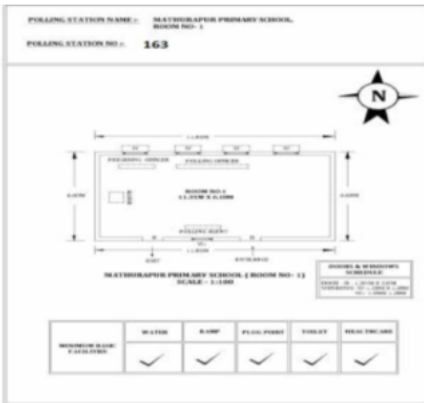

নির্বাচক নিবন্ধন আধিকারিকের স্বাক্ষর

Nazri Naksha

Google Map View

Polling Station Building Front View

Polling Station Front View

Cad View

Key MAP View

1 নাম : মুনজিলা বিবি স্বামীর নাম : সাজাহান সেখ বাড়ির নং : n0007 বয়স : 48 লিঙ্গ : মহিলা	SQP2407229 ফটো উপলব্ধ	2 নাম : রাজিলা খাতুন স্বামীর নাম : মোঃ নিরজাস আলি বাড়ির নং : N0023 বয়স : 29 লিঙ্গ : মহিলা	SQP1932656 ফটো উপলব্ধ	3 নাম : নারগিসা বিবি স্বামীর নাম : সাইফুল সেখ বাড়ির নং : n0111 বয়স : 35 লিঙ্গ : মহিলা	KSM2716181 ফটো উপলব্ধ
4 নাম : মেরিনা বিবি স্বামীর নাম : ওয়াহিদ আলী বাড়ির নং : n0167 বয়স : 37 লিঙ্গ : মহিলা	SQP0935676 ফটো উপলব্ধ	5 নাম : ভাদরা বিবি স্বামীর নাম : আলমগীর সেখ বাড়ির নং : n0100 বয়স : 43 লিঙ্গ : মহিলা	KSM2424034 ফটো উপলব্ধ	6 নাম : রবিয়া বেগম পিতার নাম : আব্দুল খালেক সেখ বাড়ির নং : N0023 বয়স : 42 লিঙ্গ : মহিলা	KSM2379907 ফটো উপলব্ধ
7 নাম : সুরমান সেখ পিতার নাম : হজরত সেখ বাড়ির নং : n0082 বয়স : 58 লিঙ্গ : পুরুষ	SQP1174457 ফটো উপলব্ধ	8 নাম : আলি আসগার পিতার নাম : আজিজুল সেখ বাড়ির নং : n0161 বয়স : 36 লিঙ্গ : পুরুষ	KSM2716157 ফটো উপলব্ধ	9 নাম : সেরাজুল সেখ পিতার নাম : খালেক সেখ বাড়ির নং : n0015 বয়স : 39 লিঙ্গ : পুরুষ	SQP1251958 ফটো উপলব্ধ
10 নাম : মাজেরা বিবি স্বামীর নাম : আলি আসগার বাড়ির নং : N0161 বয়স : 27 লিঙ্গ : মহিলা	SQP1932789 ফটো উপলব্ধ	11 নাম : মেহেনাজ খাতুন স্বামীর নাম : মাইনুল হক বাড়ির নং : বেলদারপাড়া বয়স : 32 লিঙ্গ : মহিলা	SQP1373182 ফটো উপলব্ধ	12 নাম : মতিজুল ইসলাম পিতার নাম : জাকারিয়া সেখ বাড়ির নং : n0023 বয়স : 34 লিঙ্গ : পুরুষ	SQP1372838 ফটো উপলব্ধ
13 নাম : কাইমন বিবি স্বামীর নাম : নজরুল সেখ বাড়ির নং : n0112 বয়স : 46 লিঙ্গ : মহিলা	KSM2424539 ফটো উপলব্ধ	14 নাম : সুপেরা বিবি স্বামীর নাম : আজিজুল সেখ বাড়ির নং : n0183 বয়স : 65 লিঙ্গ : মহিলা	SQP2407666 ফটো উপলব্ধ	15 নাম : জরিলা বিবি স্বামীর নাম : জাহাঙ্গীর সেখ বাড়ির নং : n0090 বয়স : 52 লিঙ্গ : মহিলা	KSM0052563 ফটো উপলব্ধ
16 নাম : মধুমালি বিবি স্বামীর নাম : আসাদুল সেখ বাড়ির নং : n0015 বয়স : 32 লিঙ্গ : মহিলা	SQP1372770 ফটো উপলব্ধ	17 নাম : আসাদুল সেখ পিতার নাম : মোঃ মহাম্মদ সেখ বাড়ির নং : 216 বয়স : 39 লিঙ্গ : পুরুষ	SQP1252022 ফটো উপলব্ধ	18 নাম : জার্নিস সেখ পিতার নাম : বাবুলাল সেখ বাড়ির নং : n0007 বয়স : 43 লিঙ্গ : পুরুষ	KSM2716355 ফটো উপলব্ধ
19 নাম : অজ্জফা বেওয়া স্বামীর নাম : বাবুলাল সেখ বাড়ির নং : n0007 বয়স : 70 লিঙ্গ : মহিলা	WB/09/056/348675 ফটো উপলব্ধ	20 নাম : জাহেদুর বিবি স্বামীর নাম : সুনাত সেখ বাড়ির নং : n0088 বয়স : 64 লিঙ্গ : মহিলা	WB/09/056/420038 ফটো উপলব্ধ	21 নাম : সুনাত সেখ পিতার নাম : সাদু সেখ বাড়ির নং : n0085 বয়স : 69 লিঙ্গ : পুরুষ	WB/09/056/420037 ফটো উপলব্ধ
22 নাম : নাসিরা বিবি স্বামীর নাম : জার্নিস সেখ বাড়ির নং : n0157 বয়স : 38 লিঙ্গ : মহিলা	KSM2716231 ফটো উপলব্ধ	23 নাম : নুরজাহান বিবি স্বামীর নাম : লাল মহাম্মদ সেখ বাড়ির নং : n0096 বয়স : 42 লিঙ্গ : মহিলা	KSM2415503 ফটো উপলব্ধ	24 নাম : রেজিলা খাতুন পিতার নাম : সেরাজুল সেখ বাড়ির নং : n0015 বয়স : 24 লিঙ্গ : মহিলা	SQP2330728 ফটো উপলব্ধ
25 নাম : টিনা খাতুন পিতার নাম : সেরাজুল সেখ বাড়ির নং : এন0015 বয়স : 20 লিঙ্গ : মহিলা	SQP2954022 ফটো উপলব্ধ	26 নাম : সোফিকুল ইসলাম পিতার নাম : জাকারিয়া সেখ বাড়ির নং : n0023 বয়স : 32 লিঙ্গ : পুরুষ	SQP1252014 ফটো উপলব্ধ	27 নাম : তোহিমিন বিবি স্বামীর নাম : সাইফুল্লা সেখ বাড়ির নং : n0171 বয়স : 71 লিঙ্গ : মহিলা	SQP2407773 ফটো উপলব্ধ
28 নাম : মারজিয়া বিবি স্বামীর নাম : মজিবর রহমান বাড়ির নং : n0178 বয়স : 50 লিঙ্গ : মহিলা	SQP2408599 ফটো উপলব্ধ	29 নাম : মোঃ নিরজাস আলী পিতার নাম : জাকারিয়া সেখ বাড়ির নং : এন0023 বয়স : 41 লিঙ্গ : পুরুষ	KSM2381804 ফটো উপলব্ধ	30 নাম : সুমন সেখ পিতার নাম : জাকারিয়া সেখ বাড়ির নং : এন0023 বয়স : 22 লিঙ্গ : পুরুষ	SQP2720811 ফটো উপলব্ধ