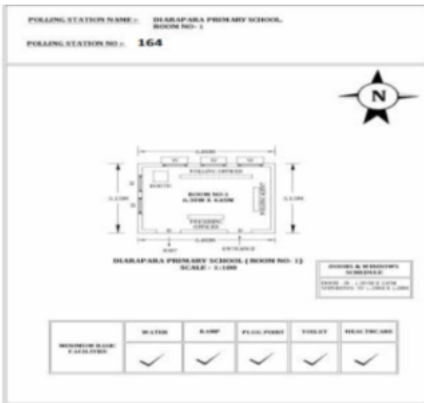

নির্বাচক নিবন্ধন আধিকারিকের স্বাক্ষর

Nazri Naksha

Google Map View

Polling Station Building Front View

Polling Station Front View

Cad View

Key MAP View

1 নাম : সারোফা বিবি স্বামীর নাম: রমজান সেখ বাড়ির নং : n0003 বয়স : 72 লিঙ্গ : মহিলা	WB/09/056/351087	2 নাম : সাবুল সেখ পিতার নাম: রমজান সেখ বাড়ির নং : n0003 বয়স : 50 লিঙ্গ : পুরুষ	SQP2065993	3 নাম : সুম্মেহার বিবি স্বামীর নাম: সাবুল সেখ বাড়ির নং : n0003 বয়স : 37 লিঙ্গ : মহিলা	KSM1428994
4 নাম : ফরিদা বিবি স্বামীর নাম: কাবিল সেখ বাড়ির নং : n0003 বয়স : 43 লিঙ্গ : মহিলা	KSM2108132	5 নাম : তাসমিনা বিবি স্বামীর নাম: তাসমিনা সেখ বাড়ির নং : n0003 বয়স : 38 লিঙ্গ : মহিলা	KSM2716454	6 নাম : রাবিনা খাতুন স্বামীর নাম: সাবুল সেখ বাড়ির নং : n0003 বয়স : 33 লিঙ্গ : মহিলা	SQP1745348
7 নাম : বানেসা বেওয়া স্বামীর নাম: মৃত মার্জেম সেখ বাড়ির নং : n0013 বয়স : 72 লিঙ্গ : মহিলা	WB/09/056/351047	8 নাম : মমেনা বেওয়া স্বামীর নাম: আব্দুল সেখ বাড়ির নং : n0010 বয়স : 77 লিঙ্গ : মহিলা	KSM1427467	9 নাম : রমেলা বিবি স্বামীর নাম: জামাকুল সেখ বাড়ির নং : n0042 বয়স : 30 লিঙ্গ : মহিলা	SQP1504604
10 নাম : রসেনা বিবি স্বামীর নাম: বাহাদুর সেখ বাড়ির নং : n0042 বয়স : 43 লিঙ্গ : মহিলা	KSM2108058	11 নাম : জেহেরবানু বিবি স্বামীর নাম: আলিমুদ্দিন সেখ বাড়ির নং : n0042 বয়স : 50 লিঙ্গ : মহিলা	KSM1426329	12 নাম : আলিমুদ্দিন সেখ পিতার নাম: আবু সেখ বাড়ির নং : n0042 বয়স : 52 লিঙ্গ : পুরুষ	KSM1426311
13 নাম : আহেদা বিবি পিতার নাম: আবু সেখ বাড়ির নং : n0042 বয়স : 57 লিঙ্গ : মহিলা	SQP2066090	14 নাম : ফুলজান বেওয়া স্বামীর নাম: আবু সেখ বাড়ির নং : n0042 বয়স : 77 লিঙ্গ : মহিলা	WB/09/056/351211	15 নাম : জহুরা বেওয়া স্বামীর নাম: ফয়সাল সেখ বাড়ির নং : n0040 বয়স : 60 লিঙ্গ : মহিলা	SQP2070332
16 নাম : জায়নব বিবি স্বামীর নাম: মুহাম্মদিন সেখ বাড়ির নং : n0036 বয়স : 44 লিঙ্গ : মহিলা	KSM2108306	17 নাম : মাইনুদ্দিন সেখ পিতার নাম: জানমহাম্মদ সেখ বাড়ির নং : n0036 বয়স : 50 লিঙ্গ : পুরুষ	WB/09/056/351175	18 নাম : আশুরা বিবি স্বামীর নাম: জানমহাম্মদ সেখ বাড়ির নং : n0036 বয়স : 62 লিঙ্গ : মহিলা	WB/09/056/351174
19 নাম : সাইফুল ইসলাম পিতার নাম: সাজেদ সেখ বাড়ির নং : n0025 বয়স : 48 লিঙ্গ : পুরুষ	KSM1427780	20 নাম : মাহাতাব সেখ পিতার নাম: সামসুদ্দিন সেখ বাড়ির নং : n0011 বয়স : 56 লিঙ্গ : পুরুষ	WB/09/056/351070	21 নাম : সারদা বেওয়া স্বামীর নাম: মার্জেম সেখ বাড়ির নং : n0013 বয়স : 67 লিঙ্গ : মহিলা	WB/09/056/351050
22 নাম : মাসিরা বিবি স্বামীর নাম: রাফিকুল ইসলাম বাড়ির নং : n0005 বয়স : 40 লিঙ্গ : মহিলা	SQP0935866	23 নাম : রেজিনা খাতুন বিবি স্বামীর নাম: উল্লুফুল ইসলাম বাড়ির নং : n0005 বয়স : 30 লিঙ্গ : মহিলা	SQP1504596	24 নাম : জোৎস্না বিবি স্বামীর নাম: লালু সেখ বাড়ির নং : n0027 বয়স : 34 লিঙ্গ : মহিলা	SQP1504653
25 নাম : নাসিরা বিবি স্বামীর নাম: বৃজু সেখ বাড়ির নং : n0027 বয়স : 67 লিঙ্গ : মহিলা	WB/09/056/341149	26 নাম : বৃজু সেখ পিতার নাম: খোদাবকস সেখ বাড়ির নং : n0027 বয়স : 60 লিঙ্গ : পুরুষ	SQP2894194	27 নাম : রাবিয়া বেওয়া স্বামীর নাম: খোদাবকস সেখ বাড়ির নং : n0027 বয়স : 82 লিঙ্গ : মহিলা	WB/09/056/351145
28 নাম : রেহেলা বেওয়া স্বামীর নাম: লালু সেখ বাড়ির নং : n0016 বয়স : 70 লিঙ্গ : মহিলা	WB/09/056/351118	29 নাম : ভ্যাজালি সেখ পিতার নাম: মার্জেম সেখ বাড়ির নং : n0013 বয়স : 36 লিঙ্গ : পুরুষ	SQP0935874	30 নাম : সোয়াগী বিবি স্বামীর নাম: জালিম সেখ বাড়ির নং : n0013 বয়স : 43 লিঙ্গ : মহিলা	KSM2108090