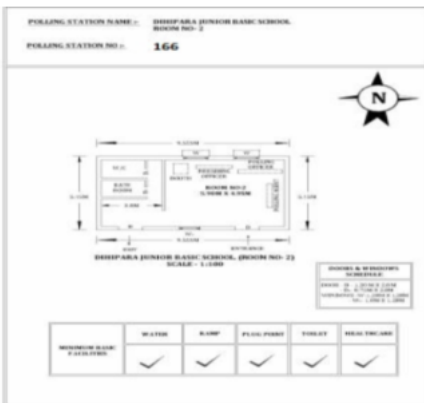

নির্বাচক নিবন্ধন আধিকারিকের স্বাক্ষর

Nazri Naksha

Google Map View

Polling Station Building Front View

Polling Station Front View

Cad View

Key MAP View

| | | | | | |
|--|--------------------------------|---|--------------------------|---|--------------------------------|
| 1 নাম : মানিক মন্ডল পিতার নাম: মেঘু মন্ডল বাড়ির নং : এন0130 বয়স : 34 লিঙ্গ : পুরুষ | SQP1174986 ফটো উপলব্ধ | 2 নাম : অলকা মন্ডল স্বামীর নাম: মানিক মন্ডল বাড়ির নং : এন0130 বয়স : 36 লিঙ্গ : মহিলা | SQP1705789 ফটো উপলব্ধ | 3 নাম : সুলেখা মন্ডল স্বামীর নাম: রবি মন্ডল বাড়ির নং : এন0130 বয়স : 35 লিঙ্গ : মহিলা | SQP1064534 ফটো উপলব্ধ |
| 4 নাম : রুবিনা খাতুন স্বামীর নাম: মোঃ আবু সাইদ বাড়ির নং : N0058 বয়স : 26 লিঙ্গ : মহিলা | SQP2333599 ফটো উপলব্ধ | 5 নাম : মহিমা বিবি স্বামীর নাম: রাবুল সেখ বাড়ির নং : n0062 বয়স : 29 লিঙ্গ : মহিলা | SQP1611300 ফটো উপলব্ধ | 6 নাম : ইউসুফ আলি পিতার নাম: জাবেদ মন্ডল বাড়ির নং : n0058 বয়স : 52 লিঙ্গ : পুরুষ | SQP2421550 ফটো উপলব্ধ |
| 7 নাম : সামিরন খাতুন বিবি স্বামীর নাম: মোঃ আক্তার আলি বাড়ির নং : এন0053 বয়স : 31 লিঙ্গ : মহিলা | SQP1936301 ফটো উপলব্ধ | 8 নাম : রহিমা বিবি স্বামীর নাম: আরফান সেখ বাড়ির নং : n0065 বয়স : 45 লিঙ্গ : মহিলা | KSM2110989 ফটো উপলব্ধ | 9 নাম : শিউলি খাতুন স্বামীর নাম: তোহিবুল সেখ বাড়ির নং : এন00135 বয়স : 27 লিঙ্গ : মহিলা | SQP1936129 ফটো উপলব্ধ |
| 10 নাম : সুফিয়া বিবি স্বামীর নাম: হোসেন সেখ বাড়ির নং : n0026 বয়স : 56 লিঙ্গ : মহিলা | SQP2429363 ফটো উপলব্ধ | 11 নাম : রাবুল সেখ পিতার নাম: আজিজুল সেখ বাড়ির নং : n0062 বয়স : 37 লিঙ্গ : পুরুষ | SQP1175280 ফটো উপলব্ধ | 12 নাম : রবি মন্ডল পিতার নাম: মেঘু মন্ডল বাড়ির নং : এন0130 বয়স : 44 লিঙ্গ : পুরুষ | KSM2109478 ফটো উপলব্ধ |
| 13 নাম : জৈনব বিবি স্বামীর নাম: ডাব্বল সেখ বাড়ির নং : n0062 বয়স : 30 লিঙ্গ : মহিলা | SQP1611383 ফটো উপলব্ধ | 14 নাম : সফিয়া বিবি স্বামীর নাম: জামাল সেখ বাড়ির নং : n0073 বয়স : 56 লিঙ্গ : মহিলা | SQP2421527 ফটো উপলব্ধ | 15 নাম : তানজেলা বেওয়া স্বামীর নাম: জকিম সেখ বাড়ির নং : n0033 বয়স : 57 লিঙ্গ : মহিলা | WB/09/056/354415 ফটো উপলব্ধ |
| 16 নাম : ফরিদা বিবি স্বামীর নাম: ইউসুফ আলী বাড়ির নং : n0058 বয়স : 54 লিঙ্গ : মহিলা | WB/09/056/354070 ফটো উপলব্ধ | 17 নাম : সমিরুল সেখ পিতার নাম: আজিজুল সেখ বাড়ির নং : n0062 বয়স : 41 লিঙ্গ : পুরুষ | KSM2384758 ফটো উপলব্ধ | 18 নাম : এনেসা বিবি স্বামীর নাম: এব্রাহিম সেখ বাড়ির নং : n0075 বয়স : 64 লিঙ্গ : মহিলা | KSM1429885 ফটো উপলব্ধ |
| 19 নাম : সুকরদ্দিন সেখ পিতার নাম: রবিউল সেখ বাড়ির নং : এন0062 বয়স : 23 লিঙ্গ : পুরুষ | SQP2608701 ফটো উপলব্ধ | 20 নাম : রাসিদা খাতুন স্বামীর নাম: রাবেল সেখ বাড়ির নং : n0247 বয়স : 26 লিঙ্গ : মহিলা | NJH2142826 ফটো উপলব্ধ | 21 নাম : কহিনুর বিবি স্বামীর নাম: বাবুল সেখ বাড়ির নং : n0074 বয়স : 51 লিঙ্গ : মহিলা | KSM2633725 ফটো উপলব্ধ |
| 22 নাম : ওবাইদুল সেখ পিতার নাম: ইদ্রিস সেখ বাড়ির নং : n0120 বয়স : 44 লিঙ্গ : পুরুষ | KSM2107316 ফটো উপলব্ধ | 23 নাম : উর্মিলা বিবি স্বামীর নাম: মোঃ রুস্তুল আহম্মদ বাড়ির নং : n0118 বয়স : 41 লিঙ্গ : মহিলা | KSM2111508 ফটো উপলব্ধ | 24 নাম : তাহেজুল সেখ মায়ের নাম: তানজেলা বাওয়া বাড়ির নং : n0033 বয়স : 31 লিঙ্গ : পুরুষ | SQP1611417 ফটো উপলব্ধ |
| 25 নাম : রফিক সেখ পিতার নাম: রবিউল সেখ বাড়ির নং : এন0062 বয়স : 21 লিঙ্গ : পুরুষ | SQP2786606 ফটো উপলব্ধ | 26 নাম : জাকারিয়া সেখ পিতার নাম: রইসুদ্দিন সেখ বাড়ির নং : n0059 বয়স : 28 লিঙ্গ : পুরুষ | SQP1706324 ফটো উপলব্ধ | 27 নাম : সাবিনা বিবি স্বামীর নাম: আরেজুল সেখ বাড়ির নং : n0073 বয়স : 47 লিঙ্গ : মহিলা | KSM1427822 ফটো উপলব্ধ |
| 28 নাম : আমাউল সেখ পিতার নাম: জামাল সেখ বাড়ির নং : n0073 বয়স : 32 লিঙ্গ : পুরুষ | SQP1374503 ফটো উপলব্ধ | 29 নাম : রোসনা বিবি স্বামীর নাম: সামাউল সেখ বাড়ির নং : n0073 বয়স : 35 লিঙ্গ : মহিলা | SQP1374420 ফটো উপলব্ধ | 30 নাম : সামাউল সেখ পিতার নাম: জামাল সেখ বাড়ির নং : n0073 বয়স : 36 লিঙ্গ : পুরুষ | SQP1374529 ফটো উপলব্ধ |