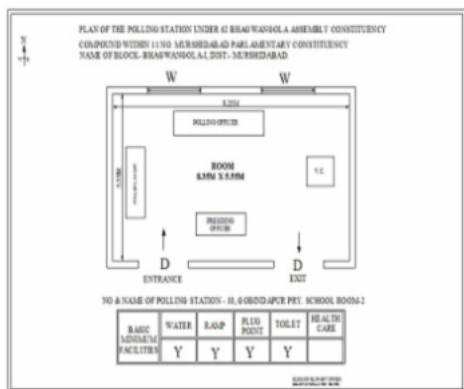

নির্বাচক নিবন্ধন আধিকারিকের স্বাক্ষর

Nazri Naksha

Google Map View

Polling Station Building Front View

Polling Station Front View

Cad View

Key MAP View

1 নাম : রামজান খান পিতার নাম: আলিউজ্জামান খান বাড়ির নং : n0044 বয়স : 30 লিঙ্গ : পুরুষ	SQP1638766 ফটো উপলব্ধ	2 নাম : ওলিউল খান মায়ের নাম: সুপিয়া বেওয়া বাড়ির নং : n0044 বয়স : 34 লিঙ্গ : পুরুষ	SQP1430610 ফটো উপলব্ধ	3 নাম : মোসাঃ নাসিমা বিবি স্বামীর নাম: মিনারুল খান বাড়ির নং : n0044 বয়স : 38 লিঙ্গ : মহিলা	KSM2666758 ফটো উপলব্ধ
4 নাম : রেকসোনা বিবি স্বামীর নাম: মুখলেসুর রহমান খান বাড়ির নং : n0044 বয়স : 42 লিঙ্গ : মহিলা	KSM1920354 ফটো উপলব্ধ	5 নাম : মারজিনা বিবি স্বামীর নাম: আলীউজ্জামান বাড়ির নং : n0044 বয়স : 51 লিঙ্গ : মহিলা	KSM1127638 ফটো উপলব্ধ	6 নাম : মিনারুল খাঁন পিতার নাম: খুরসেদ খাঁন বাড়ির নং : n0044 বয়স : 51 লিঙ্গ : পুরুষ	KSM2260016 ফটো উপলব্ধ
7 নাম : মুখলেসুর রহমান পিতার নাম: খুরসেদ খাঁন বাড়ির নং : n0044 বয়স : 54 লিঙ্গ : পুরুষ	KSM2260008 ফটো উপলব্ধ	8 নাম : আলিউজ্জামান খাঁন পিতার নাম: খুরসেদ খাঁন বাড়ির নং : n0044 বয়স : 57 লিঙ্গ : পুরুষ	KSM1127380 ফটো উপলব্ধ	9 নাম : সুপিয়া বিবি স্বামীর নাম: খুরসেদ খাঁন বাড়ির নং : n0044 বয়স : 72 লিঙ্গ : মহিলা	WB/09/056/030013 ফটো উপলব্ধ
10 নাম : হাসিবা বিবি স্বামীর নাম: নজরুল খান বাড়ির নং : n0012 বয়স : 92 লিঙ্গ : মহিলা	KSM1127968 ফটো উপলব্ধ	11 নাম : তাজরুল সেখ পিতার নাম: মইজুদ্দিন সেখ বাড়ির নং : n0040 বয়স : 39 লিঙ্গ : পুরুষ	KSM2481125 ফটো উপলব্ধ	12 নাম : মাসুরা বিবি স্বামীর নাম: মইজুদ্দিন সেখ বাড়ির নং : n0040 বয়স : 68 লিঙ্গ : মহিলা	KSM1127778 ফটো উপলব্ধ
13 নাম : আব্দুল হানিক পিতার নাম: মুকন্দ সেখ বাড়ির নং : n0038 বয়স : 32 লিঙ্গ : পুরুষ	SQP1430511 ফটো উপলব্ধ	14 নাম : জাইদুননেশা বিবি স্বামীর নাম: জাকির আলি মন্ডল বাড়ির নং : n0017 বয়স : 31 লিঙ্গ : মহিলা	SQP1569896 ফটো উপলব্ধ	15 নাম : সামারুল সেখ পিতার নাম: খোদা বক্স সেখ বাড়ির নং : n0017 বয়স : 36 লিঙ্গ : পুরুষ	SQP1569847 ফটো উপলব্ধ
16 নাম : মানুয়ারা বিবি স্বামীর নাম: খোদাবক্স সেখ বাড়ির নং : n0017 বয়স : 74 লিঙ্গ : মহিলা	KSM1920107 ফটো উপলব্ধ	17 নাম : হেনা বিবি স্বামীর নাম: সাজিবুর সেখ বাড়ির নং : n0009 বয়স : 31 লিঙ্গ : মহিলা	SQP1430768 ফটো উপলব্ধ	18 নাম : সারজিনা বিবি স্বামীর নাম: দুলাল সেখ বাড়ির নং : n0009 বয়স : 37 লিঙ্গ : মহিলা	SQP0969477 ফটো উপলব্ধ
19 নাম : তাজমিরা বিবি স্বামীর নাম: আজিমুদ্দিন সেখ বাড়ির নং : n0007 বয়স : 54 লিঙ্গ : মহিলা	KSM1921402 ফটো উপলব্ধ	20 নাম : বাবুল সেখ পিতার নাম: আব্দুল বারী সেখ বাড়ির নং : n0004 বয়স : 38 লিঙ্গ : পুরুষ	KSM2666949 ফটো উপলব্ধ	21 নাম : সেরাজুল সেখ পিতার নাম: আবদুল বারী সেখ বাড়ির নং : n0004 বয়স : 52 লিঙ্গ : পুরুষ	WB/09/056/030080 ফটো উপলব্ধ
22 নাম : সানুয়ারা বিবি স্বামীর নাম: আবদুল বারী সেখ বাড়ির নং : n0004 বয়স : 79 লিঙ্গ : মহিলা	KSM1920602 ফটো উপলব্ধ	23 নাম : আনিকুল সেখ পিতার নাম: মতিউর রহমান বাড়ির নং : n0136 বয়স : 32 লিঙ্গ : পুরুষ	SQP1304237 ফটো উপলব্ধ	24 নাম : সফিকুল সেখ পিতার নাম: নজরুল ইসলাম বাড়ির নং : n0136 বয়স : 39 লিঙ্গ : পুরুষ	KSM2602985 ফটো উপলব্ধ
25 নাম : জিয়াবুল ইসলাম পিতার নাম: ফজলুর রহমান বাড়ির নং : n0136 বয়স : 40 লিঙ্গ : পুরুষ	KSM2481166 ফটো উপলব্ধ	26 নাম : মতিবুর সেখ পিতার নাম: ফজলুর রহমান বাড়ির নং : n0136 বয়স : 53 লিঙ্গ : পুরুষ	WB/09/056/030151 ফটো উপলব্ধ	27 নাম : আমিনুল হক পিতার নাম: নজরুল ইসলাম বাড়ির নং : n0136 বয়স : 31 লিঙ্গ : পুরুষ	SQP1304187 ফটো উপলব্ধ
28 নাম : আয়েশা বিবি স্বামীর নাম: সাবিরুল সেখ বাড়ির নং : n0216 বয়স : 34 লিঙ্গ : মহিলা	SQP1201235 ফটো উপলব্ধ	29 নাম : মিলন সেখ পিতার নাম: আসরাফ সেখ বাড়ির নং : n0209 বয়স : 37 লিঙ্গ : পুরুষ	KSM2667087 ফটো উপলব্ধ	30 নাম : আজমিরা বিবি স্বামীর নাম: মজিবুর রহমান বাড়ির নং : n0195 বয়স : 44 লিঙ্গ : মহিলা	KSM1128701 ফটো উপলব্ধ