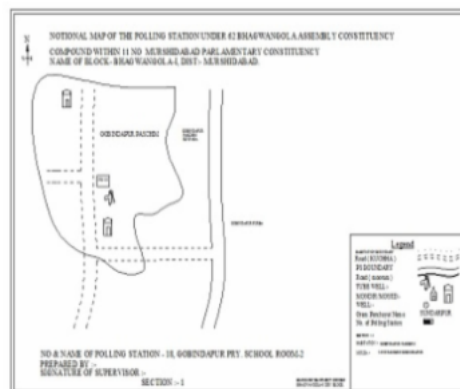

নির্বাচক নিবন্ধন আধিকারিকের স্বাক্ষর

Nazri Naksha

Google Map View

Polling Station Building Front View

Polling Station Front View

Cad View

Key MAP View

1 নাম : রামজান খান পিতার নাম: আলিউজ্জামান খান বাড়ির নং : n0044 বয়স : 30 লিঙ্গ : পুরুষ	SQP1638766 ফটো উপলব্ধ	2 নাম : ওলিউল খান মায়ের নাম: সুপিয়া বেওয়া বাড়ির নং : n0044 বয়স : 34 লিঙ্গ : পুরুষ	SQP1430610 ফটো উপলব্ধ	3 নাম : মোসাঃ নাসিমা বিবি স্বামীর নাম: মিনারুল খান বাড়ির নং : n0044 বয়স : 38 লিঙ্গ : মহিলা	KSM2666758 ফটো উপলব্ধ
4 নাম : রেকসোনা বিবি স্বামীর নাম: মুখলেসুর রহমান খান বাড়ির নং : n0044 বয়স : 42 লিঙ্গ : মহিলা	KSM1920354 ফটো উপলব্ধ	5 নাম : মারজিনা বিবি স্বামীর নাম: আলীউজ্জামান বাড়ির নং : n0044 বয়স : 51 লিঙ্গ : মহিলা	KSM1127638 ফটো উপলব্ধ	6 নাম : মিনারুল খাঁন পিতার নাম: খুরসেদ খাঁন বাড়ির নং : n0044 বয়স : 51 লিঙ্গ : পুরুষ	KSM2260016 ফটো উপলব্ধ
7 নাম : মুখলেসুর রহমান পিতার নাম: খুরসেদ খাঁন বাড়ির নং : n0044 বয়স : 54 লিঙ্গ : পুরুষ	KSM2260008 ফটো উপলব্ধ	8 নাম : আলিউজ্জামান খাঁন পিতার নাম: খুরসেদ খাঁন বাড়ির নং : n0044 বয়স : 57 লিঙ্গ : পুরুষ	KSM1127380 ফটো উপলব্ধ	9 নাম : সুপিয়া বিবি স্বামীর নাম: খুরসেদ খাঁন বাড়ির নং : n0044 বয়স : 72 লিঙ্গ : মহিলা	WB/09/056/030013 ফটো উপলব্ধ
10 নাম : হাসিবা বিবি স্বামীর নাম: নজরুল খান বাড়ির নং : n0012 বয়স : 92 লিঙ্গ : মহিলা	KSM1127968 ফটো উপলব্ধ	11 নাম : তাজরুল সেখ পিতার নাম: মইজুদ্দিন সেখ বাড়ির নং : n0040 বয়স : 39 লিঙ্গ : পুরুষ	KSM2481125 ফটো উপলব্ধ	12 নাম : মাসুরা বিবি স্বামীর নাম: মইজুদ্দিন সেখ বাড়ির নং : n0040 বয়স : 68 লিঙ্গ : মহিলা	KSM1127778 ফটো উপলব্ধ
13 নাম : আব্দুল হানিক পিতার নাম: মুকন্দ সেখ বাড়ির নং : n0038 বয়স : 32 লিঙ্গ : পুরুষ	SQP1430511 ফটো উপলব্ধ	14 নাম : জাইদুননেশা বিবি স্বামীর নাম: জাকির আলি মন্ডল বাড়ির নং : n0017 বয়স : 31 লিঙ্গ : মহিলা	SQP1569896 ফটো উপলব্ধ	15 নাম : সামারুল সেখ পিতার নাম: খোদা বক্স সেখ বাড়ির নং : n0017 বয়স : 36 লিঙ্গ : পুরুষ	SQP1569847 ফটো উপলব্ধ
16 নাম : মানুয়ারা বিবি স্বামীর নাম: খোদাবক্স সেখ বাড়ির নং : n0017 বয়স : 74 লিঙ্গ : মহিলা	KSM1920107 ফটো উপলব্ধ	17 নাম : হেনা বিবি স্বামীর নাম: সাজিবুর সেখ বাড়ির নং : n0009 বয়স : 31 লিঙ্গ : মহিলা	SQP1430768 ফটো উপলব্ধ	18 নাম : সারজিনা বিবি স্বামীর নাম: দুলাল সেখ বাড়ির নং : n0009 বয়স : 37 লিঙ্গ : মহিলা	SQP0969477 ফটো উপলব্ধ
19 নাম : তাজমিরা বিবি স্বামীর নাম: আজিমুদ্দিন সেখ বাড়ির নং : n0007 বয়স : 54 লিঙ্গ : মহিলা	KSM1921402 ফটো উপলব্ধ	20 নাম : বাবুল সেখ পিতার নাম: আব্দুল বারী সেখ বাড়ির নং : n0004 বয়স : 38 লিঙ্গ : পুরুষ	KSM2666949 ফটো উপলব্ধ	21 নাম : সেরাজুল সেখ পিতার নাম: আবদুল বারী সেখ বাড়ির নং : n0004 বয়স : 52 লিঙ্গ : পুরুষ	WB/09/056/030080 ফটো উপলব্ধ
22 নাম : সানুয়ারা বিবি স্বামীর নাম: আবদুল বারী সেখ বাড়ির নং : n0004 বয়স : 79 লিঙ্গ : মহিলা	KSM1920602 ফটো উপলব্ধ	23 নাম : আনিকুল সেখ পিতার নাম: মতিউর রহমান বাড়ির নং : n0136 বয়স : 32 লিঙ্গ : পুরুষ	SQP1304237 ফটো উপলব্ধ	24 নাম : সফিকুল সেখ পিতার নাম: নজরুল ইসলাম বাড়ির নং : n0136 বয়স : 39 লিঙ্গ : পুরুষ	KSM2602985 ফটো উপলব্ধ
25 নাম : জিয়াবুল ইসলাম পিতার নাম: ফজলুর রহমান বাড়ির নং : n0136 বয়স : 40 লিঙ্গ : পুরুষ	KSM2481166 ফটো উপলব্ধ	26 নাম : মতিবুর সেখ পিতার নাম: ফজলুর রহমান বাড়ির নং : n0136 বয়স : 53 লিঙ্গ : পুরুষ	WB/09/056/030151 ফটো উপলব্ধ	27 নাম : আমিনুল হক পিতার নাম: নজরুল ইসলাম বাড়ির নং : n0136 বয়স : 31 লিঙ্গ : পুরুষ	SQP1304187 ফটো উপলব্ধ
28 নাম : আয়েশা বিবি স্বামীর নাম: সাবিরুল সেখ বাড়ির নং : n0216 বয়স : 34 লিঙ্গ : মহিলা	SQP1201235 ফটো উপলব্ধ	29 নাম : মিলন সেখ পিতার নাম: আসরাফ সেখ বাড়ির নং : n0209 বয়স : 37 লিঙ্গ : পুরুষ	KSM2667087 ফটো উপলব্ধ	30 নাম : আজমিরা বিবি স্বামীর নাম: মজিবুর রহমান বাড়ির নং : n0195 বয়স : 44 লিঙ্গ : মহিলা	KSM1128701 ফটো উপলব্ধ