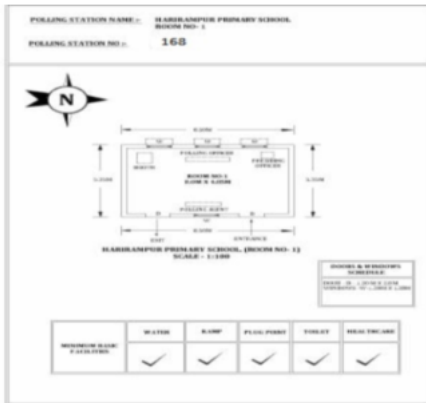

নির্বাচক নিবন্ধন আধিকারিকের স্বাক্ষর

Nazri Naksha

Google Map View

Polling Station Building Front View

Polling Station Front View

Cad View

Key MAP View

1 নাম : মাহেদা বিবি স্বামীর নাম : সাফিকুল সেখ বাড়ির নং : n0128 বয়স : 36 লিঙ্গ : মহিলা	SQP0548420 ফটো উপলব্ধ	2 নাম : মিঠু সেখ পিতার নাম : কাদির সেখ বাড়ির নং : n0128 বয়স : 35 লিঙ্গ : পুরুষ	SQP1506286 ফটো উপলব্ধ	3 নাম : সাইদুল ইসলাম পিতার নাম : কাদির সেখ বাড়ির নং : n0128 বয়স : 34 লিঙ্গ : পুরুষ	SQP1175827 ফটো উপলব্ধ
4 নাম : সাফিকুল সেখ পিতার নাম : কাদির সেখ বাড়ির নং : n0128 বয়স : 42 লিঙ্গ : পুরুষ	KSM2113744 ফটো উপলব্ধ	5 নাম : চামপা বিবি স্বামীর নাম : ওহিদুল সেখ বাড়ির নং : n0128 বয়স : 50 লিঙ্গ : মহিলা	KSM2565794 ফটো উপলব্ধ	6 নাম : সামসুননাহার বিবি স্বামীর নাম : আসাদুল সেখ বাড়ির নং : n0128 বয়স : 53 লিঙ্গ : মহিলা	KSM2387512 ফটো উপলব্ধ
7 নাম : আসাদুল সেখ পিতার নাম : কাদির সেখ বাড়ির নং : n0127 বয়স : 59 লিঙ্গ : পুরুষ	WB/09/056/360264 ফটো উপলব্ধ	8 নাম : কদবানু বিবি স্বামীর নাম : কাদির সেখ বাড়ির নং : n0128 বয়স : 80 লিঙ্গ : মহিলা	SQP2948396 ফটো উপলব্ধ	9 নাম : জাহেদুনা বিবি স্বামীর নাম : লালচন্দ্র সেখ বাড়ির নং : n0127 বয়স : 34 লিঙ্গ : মহিলা	SQP1375377 ফটো উপলব্ধ
10 নাম : ইজারুল সেখ পিতার নাম : এরমান সেখ বাড়ির নং : n0127 বয়স : 31 লিঙ্গ : পুরুষ	SQP1375492 ফটো উপলব্ধ	11 নাম : লালচাঁদ সেখ পিতার নাম : এরমান সেখ বাড়ির নং : n0127 বয়স : 38 লিঙ্গ : পুরুষ	KSM2716868 ফটো উপলব্ধ	12 নাম : টিয়ারুল পিতার নাম : জয়েদ সেখ বাড়ির নং : n0016 বয়স : 51 লিঙ্গ : পুরুষ	KSM0052928 ফটো উপলব্ধ
13 নাম : মতিয়ার রহমান পিতার নাম : নজরুল ইসলাম বাড়ির নং : n0054 বয়স : 51 লিঙ্গ : পুরুষ	KSM2386415 ফটো উপলব্ধ	14 নাম : সেফালি বিবি স্বামীর নাম : মতিয়ার রহমান বাড়ির নং : n0054 বয়স : 51 লিঙ্গ : মহিলা	KSM2565166 ফটো উপলব্ধ	15 নাম : মোঃ লালু সেখ পিতার নাম : ইয়াক আলী বাড়ির নং : n0062 বয়স : 44 লিঙ্গ : পুরুষ	XYZ0071894 ফটো উপলব্ধ
16 নাম : আসমিরা বিবি স্বামীর নাম : মোঃ লালু সেখ বাড়ির নং : n0062 বয়স : 30 লিঙ্গ : মহিলা	SQP1611912 ফটো উপলব্ধ	17 নাম : মাইদুল ইসলাম পিতার নাম : আব্দুর রাজ্জাক বাড়ির নং : n0062 বয়স : 46 লিঙ্গ : পুরুষ	KSM2633881 ফটো উপলব্ধ	18 নাম : বিমলা বিবি স্বামীর নাম : মাইদুল ইসলাম বাড়ির নং : n0062 বয়স : 41 লিঙ্গ : মহিলা	SQP1067370 ফটো উপলব্ধ
19 নাম : চাঁদমিরা বিবি স্বামীর নাম : লুৎফর রহমান বাড়ির নং : n0142 বয়স : 56 লিঙ্গ : মহিলা	KSM1428804 ফটো উপলব্ধ	20 নাম : মরিওম খাতুন পিতার নাম : পিয়ারুল ইসলাম বাড়ির নং : n0136 বয়স : 31 লিঙ্গ : মহিলা	SQP1375401 ফটো উপলব্ধ	21 নাম : রেখা বিবি স্বামীর নাম : পিয়ারুল সেখ বাড়ির নং : n0136 বয়স : 53 লিঙ্গ : মহিলা	WB/09/056/360175 ফটো উপলব্ধ
22 নাম : পিয়ারুল সেখ পিতার নাম : চমৎকার সেখ বাড়ির নং : n0136 বয়স : 55 লিঙ্গ : পুরুষ	WB/09/056/360174 ফটো উপলব্ধ	23 নাম : নুজেরা বেগম স্বামীর নাম : চমৎকার সেখ বাড়ির নং : n0136 বয়স : 78 লিঙ্গ : মহিলা	WB/09/056/360173 ফটো উপলব্ধ	24 নাম : সামাউল সেখ পিতার নাম : কুতুবুদ্দিন সেখ বাড়ির নং : n0388 বয়স : 28 লিঙ্গ : পুরুষ	XYZ1731355 ফটো উপলব্ধ
25 নাম : উরজিলা বিবি স্বামীর নাম : সাইদুল সেখ বাড়ির নং : n0385 বয়স : 31 লিঙ্গ : মহিলা	XYZ1565613 ফটো উপলব্ধ	26 নাম : জবা বিবি স্বামীর নাম : হাফিজুল সেখ বাড়ির নং : n0384 বয়স : 36 লিঙ্গ : মহিলা	XYZ1057777 ফটো উপলব্ধ	27 নাম : রুবিনা খাতুন পিতার নাম : এফরাজ সেখ বাড়ির নং : n0383 বয়স : 30 লিঙ্গ : মহিলা	XYZ1684406 ফটো উপলব্ধ
28 নাম : মাজু বিবি স্বামীর নাম : আসরাফ সেখ বাড়ির নং : n0380 বয়স : 71 লিঙ্গ : মহিলা	WB/09/058/468406 ফটো উপলব্ধ	29 নাম : সেলিনা বিবি পিতার নাম : সাইদুল সেখ বাড়ির নং : n0377 বয়স : 51 লিঙ্গ : মহিলা	WB/09/058/387061 ফটো উপলব্ধ	30 নাম : সাগিরা বিবি স্বামীর নাম : লালু বাড়ির নং : n0376 বয়স : 34 লিঙ্গ : মহিলা	XYZ1057769 ফটো উপলব্ধ