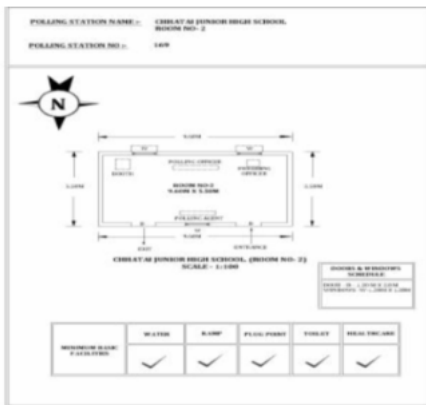

নির্বাচক নিবন্ধন আধিকারিকের স্বাক্ষর

Nazri Naksha

Google Map View

Polling Station Building Front View

Polling Station Front View

Cad View

Key MAP View

1 নাম : মিজারুল সেখ পিতার নাম: পিরাজুল সেখ বাড়ির নং : n0085 বয়স : 38 লিঙ্গ : পুরুষ	KSM2717239 ফটো উপলব্ধ	2 নাম : নাজরুল সেখ পিতার নাম: রেজাউল সেখ বাড়ির নং : n0009 বয়স : 39 লিঙ্গ : পুরুষ	KSM2634046 ফটো উপলব্ধ	3 নাম : উর্মিলা বেওয়া স্বামীর নাম: হাজারুল বাড়ির নং : n0009 বয়স : 62 লিঙ্গ : মহিলা	KSM2388973 ফটো উপলব্ধ
4 নাম : আব্দুস সাত্তার পিতার নাম: মকসেদ সেখ বাড়ির নং : n0044 বয়স : 68 লিঙ্গ : পুরুষ	KSM1430032 ফটো উপলব্ধ	5 নাম : আসরাফুল ইসলাম পিতার নাম: আব্দুস সাত্তার বাড়ির নং : n0044 বয়স : 44 লিঙ্গ : পুরুষ	KSM2117026 ফটো উপলব্ধ	6 নাম : সাজেরা বিবি স্বামীর নাম: আসরাফুল ইসলাম বাড়ির নং : n0044 বয়স : 40 লিঙ্গ : মহিলা	KSM2391191 ফটো উপলব্ধ
7 নাম : নুরজাহান বেওয়া স্বামীর নাম: আবদুল মজিদ বাড়ির নং : n0050 বয়স : 77 লিঙ্গ : মহিলা	SQP2950707 ফটো উপলব্ধ	8 নাম : মর্জিনা বেওয়া পিতার নাম: আব্দুল মজিদ বাড়ির নং : n0050 বয়স : 58 লিঙ্গ : মহিলা	SQP1068162 ফটো উপলব্ধ	9 নাম : সেলিম সেখ পিতার নাম: আবদুল মজিদ বাড়ির নং : n0050 বয়স : 57 লিঙ্গ : পুরুষ	KSM2388536 ফটো উপলব্ধ
10 নাম : আনারুল ইসলাম পিতার নাম: আব্দুল মজিদ বাড়ির নং : n0050 বয়স : 70 লিঙ্গ : পুরুষ	KSM2117091 ফটো উপলব্ধ	11 নাম : মোকাইল সেখ পিতার নাম: আমিরুল সেখ বাড়ির নং : n0050 বয়স : 37 লিঙ্গ : পুরুষ	KSM2634079 ফটো উপলব্ধ	12 নাম : আকতার বিবি স্বামীর নাম: আবুল কালাম আজাদ বাড়ির নং : n0050 বয়স : 49 লিঙ্গ : মহিলা	KSM2566289 ফটো উপলব্ধ
13 নাম : সাহাদাত সেখ পিতার নাম: কাদির সেখ বাড়ির নং : n0007 বয়স : 38 লিঙ্গ : পুরুষ	KSM2717148 ফটো উপলব্ধ	14 নাম : সামায়ন সেখ পিতার নাম: কাদির সেখ বাড়ির নং : n0007 বয়স : 28 লিঙ্গ : পুরুষ	SQP1067941 ফটো উপলব্ধ	15 নাম : জহুরা বেওয়া স্বামীর নাম: হিয়াতুল বেওয়া বাড়ির নং : n0032 বয়স : 77 লিঙ্গ : মহিলা	SQP2103513 ফটো উপলব্ধ
16 নাম : ফেসি বিবি পিতার নাম: বাবুরদ্দিন সেখ বাড়ির নং : n0043 বয়স : 30 লিঙ্গ : মহিলা	SQP1612167 ফটো উপলব্ধ	17 নাম : জাম্মেগার বিবি স্বামীর নাম: ওলি মহম্মদ সেখ বাড়ির নং : n0054 বয়স : 72 লিঙ্গ : মহিলা	KSM2566727 ফটো উপলব্ধ	18 নাম : জাইদুল সেখ পিতার নাম: ওলি মহম্মদ সেখ বাড়ির নং : n0054 বয়স : 44 লিঙ্গ : পুরুষ	KSM2116606 ফটো উপলব্ধ
19 নাম : সাগোরা বিবি স্বামীর নাম: জাইদুল সেখ বাড়ির নং : n0054 বয়স : 42 লিঙ্গ : মহিলা	KSM2116614 ফটো উপলব্ধ	20 নাম : দিলরুবা বিবি স্বামীর নাম: উজ্জ্বল সেখ বাড়ির নং : n0054 বয়স : 38 লিঙ্গ : মহিলা	KSM2633956 ফটো উপলব্ধ	21 নাম : এনাজুল সেখ পিতার নাম: কাদির সেখ বাড়ির নং : n0007 বয়স : 24 লিঙ্গ : পুরুষ	SQP2338994 ফটো উপলব্ধ
22 নাম : তামিজুল ইসলাম পিতার নাম: উলি সেখ বাড়ির নং : n0054 বয়স : 31 লিঙ্গ : পুরুষ	SQP1506906 ফটো উপলব্ধ	23 নাম : রাজিবুল ইসলাম পিতার নাম: মিনারুল ইসলাম বাড়ির নং : n0056 বয়স : 25 লিঙ্গ : পুরুষ	SQP2338630 ফটো উপলব্ধ	24 নাম : জুম্মাতুন বিবি স্বামীর নাম: মোকাইল সেখ বাড়ির নং : n0050 বয়স : 32 লিঙ্গ : মহিলা	SQP1375906 ফটো উপলব্ধ
25 নাম : ফুলজান বিবি স্বামীর নাম: হেদাতুল্লা মন্ডল বাড়ির নং : n0036 বয়স : 72 লিঙ্গ : মহিলা	WB/09/056/363052 ফটো উপলব্ধ	26 নাম : তার্জোমা বিবি স্বামীর নাম: নিমসাদ সেখ বাড়ির নং : N0056 বয়স : 61 লিঙ্গ : মহিলা	SQP2448793 ফটো উপলব্ধ	27 নাম : পিয়ারুল সেখ পিতার নাম: কাদির মন্ডল বাড়ির নং : n0016 বয়স : 55 লিঙ্গ : পুরুষ	KSM1429141 ফটো উপলব্ধ
28 নাম : মাইনুল ইসলাম পিতার নাম: সৈয়দ আলী শাহ বাড়ির নং : n0039 বয়স : 43 লিঙ্গ : পুরুষ	KSM2116507 ফটো উপলব্ধ	29 নাম : কাওসার শাহ পিতার নাম: আলিমুদ্দিন শাহ বাড়ির নং : n0041 বয়স : 43 লিঙ্গ : পুরুষ	KSM2566677 ফটো উপলব্ধ	30 নাম : জরিলা বিবি স্বামীর নাম: কাওসার শাহ বাড়ির নং : n0041 বয়স : 47 লিঙ্গ : মহিলা	KSM2566685 ফটো উপলব্ধ