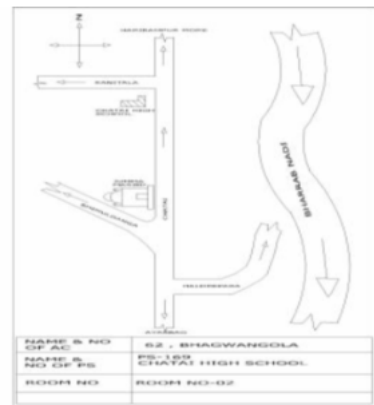

নির্বাচক নিবন্ধন আধিকারিকের স্বাক্ষর

Nazri Naksha

Google Map View

Polling Station Building Front View

Polling Station Front View

Cad View

Key MAP View

1 নাম : মিজারুল সেখ পিতার নাম: পিরাজুল সেখ বাড়ির নং : n0085 বয়স : 38 লিঙ্গ : পুরুষ	KSM2717239 ফটো উপলব্ধ	2 নাম : নাজরুল সেখ পিতার নাম: রেজাউল সেখ বাড়ির নং : n0009 বয়স : 39 লিঙ্গ : পুরুষ	KSM2634046 ফটো উপলব্ধ	3 নাম : উর্মিলা বেওয়া স্বামীর নাম: হাজারুল বাড়ির নং : n0009 বয়স : 62 লিঙ্গ : মহিলা	KSM2388973 ফটো উপলব্ধ
4 নাম : আব্দুস সাত্তার পিতার নাম: মকসেদ সেখ বাড়ির নং : n0044 বয়স : 68 লিঙ্গ : পুরুষ	KSM1430032 ফটো উপলব্ধ	5 নাম : আসরাফুল ইসলাম পিতার নাম: আব্দুস সাত্তার বাড়ির নং : n0044 বয়স : 44 লিঙ্গ : পুরুষ	KSM2117026 ফটো উপলব্ধ	6 নাম : সাজেরা বিবি স্বামীর নাম: আসরাফুল ইসলাম বাড়ির নং : n0044 বয়স : 40 লিঙ্গ : মহিলা	KSM2391191 ফটো উপলব্ধ
7 নাম : নুরজাহান বেওয়া স্বামীর নাম: আবদুল মজিদ বাড়ির নং : n0050 বয়স : 77 লিঙ্গ : মহিলা	SQP2950707 ফটো উপলব্ধ	8 নাম : মর্জিনা বেওয়া পিতার নাম: আব্দুল মজিদ বাড়ির নং : n0050 বয়স : 58 লিঙ্গ : মহিলা	SQP1068162 ফটো উপলব্ধ	9 নাম : সেলিম সেখ পিতার নাম: আবদুল মজিদ বাড়ির নং : n0050 বয়স : 57 লিঙ্গ : পুরুষ	KSM2388536 ফটো উপলব্ধ
10 নাম : আনারুল ইসলাম পিতার নাম: আব্দুল মজিদ বাড়ির নং : n0050 বয়স : 70 লিঙ্গ : পুরুষ	KSM2117091 ফটো উপলব্ধ	11 নাম : মোকাইল সেখ পিতার নাম: আমিরুল সেখ বাড়ির নং : n0050 বয়স : 37 লিঙ্গ : পুরুষ	KSM2634079 ফটো উপলব্ধ	12 নাম : আকতার বিবি স্বামীর নাম: আবুল কালাম আজাদ বাড়ির নং : n0050 বয়স : 49 লিঙ্গ : মহিলা	KSM2566289 ফটো উপলব্ধ
13 নাম : সাহাদাত সেখ পিতার নাম: কাদির সেখ বাড়ির নং : n0007 বয়স : 38 লিঙ্গ : পুরুষ	KSM2717148 ফটো উপলব্ধ	14 নাম : সামায়ন সেখ পিতার নাম: কাদির সেখ বাড়ির নং : n0007 বয়স : 28 লিঙ্গ : পুরুষ	SQP1067941 ফটো উপলব্ধ	15 নাম : জহুরা বেওয়া স্বামীর নাম: হিয়াতুল বেওয়া বাড়ির নং : n0032 বয়স : 77 লিঙ্গ : মহিলা	SQP2103513 ফটো উপলব্ধ
16 নাম : ফেসি বিবি পিতার নাম: বাবুরদ্দিন সেখ বাড়ির নং : n0043 বয়স : 30 লিঙ্গ : মহিলা	SQP1612167 ফটো উপলব্ধ	17 নাম : জাম্মেগার বিবি স্বামীর নাম: ওলি মহম্মদ সেখ বাড়ির নং : n0054 বয়স : 72 লিঙ্গ : মহিলা	KSM2566727 ফটো উপলব্ধ	18 নাম : জাইদুল সেখ পিতার নাম: ওলি মহম্মদ সেখ বাড়ির নং : n0054 বয়স : 44 লিঙ্গ : পুরুষ	KSM2116606 ফটো উপলব্ধ
19 নাম : সাগোরা বিবি স্বামীর নাম: জাইদুল সেখ বাড়ির নং : n0054 বয়স : 42 লিঙ্গ : মহিলা	KSM2116614 ফটো উপলব্ধ	20 নাম : দিলরুবা বিবি স্বামীর নাম: উজ্জ্বল সেখ বাড়ির নং : n0054 বয়স : 38 লিঙ্গ : মহিলা	KSM2633956 ফটো উপলব্ধ	21 নাম : এনাজুল সেখ পিতার নাম: কাদির সেখ বাড়ির নং : n0007 বয়স : 24 লিঙ্গ : পুরুষ	SQP2338994 ফটো উপলব্ধ
22 নাম : তামিজুল ইসলাম পিতার নাম: উলি সেখ বাড়ির নং : n0054 বয়স : 31 লিঙ্গ : পুরুষ	SQP1506906 ফটো উপলব্ধ	23 নাম : রাজিবুল ইসলাম পিতার নাম: মিনারুল ইসলাম বাড়ির নং : n0056 বয়স : 25 লিঙ্গ : পুরুষ	SQP2338630 ফটো উপলব্ধ	24 নাম : জুম্মাতুন বিবি স্বামীর নাম: মোকাইল সেখ বাড়ির নং : n0050 বয়স : 32 লিঙ্গ : মহিলা	SQP1375906 ফটো উপলব্ধ
25 নাম : ফুলজান বিবি স্বামীর নাম: হেদাতুল্লা মন্ডল বাড়ির নং : n0036 বয়স : 72 লিঙ্গ : মহিলা	WB/09/056/363052 ফটো উপলব্ধ	26 নাম : তার্জোমা বিবি স্বামীর নাম: নিমসাদ সেখ বাড়ির নং : N0056 বয়স : 61 লিঙ্গ : মহিলা	SQP2448793 ফটো উপলব্ধ	27 নাম : পিয়ারুল সেখ পিতার নাম: কাদির মন্ডল বাড়ির নং : n0016 বয়স : 55 লিঙ্গ : পুরুষ	KSM1429141 ফটো উপলব্ধ
28 নাম : মাইনুল ইসলাম পিতার নাম: সৈয়দ আলী শাহ বাড়ির নং : n0039 বয়স : 43 লিঙ্গ : পুরুষ	KSM2116507 ফটো উপলব্ধ	29 নাম : কাওসার শাহ পিতার নাম: আলিমুদ্দিন শাহ বাড়ির নং : n0041 বয়স : 43 লিঙ্গ : পুরুষ	KSM2566677 ফটো উপলব্ধ	30 নাম : জরিলা বিবি স্বামীর নাম: কাওসার শাহ বাড়ির নং : n0041 বয়স : 47 লিঙ্গ : মহিলা	KSM2566685 ফটো উপলব্ধ