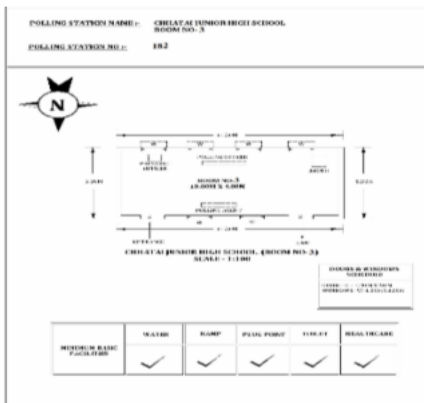

নির্বাচক নিবন্ধন আধিকারিকের স্বাক্ষর

Nazri Naksha

Google Map View

Polling Station Building Front View

Polling Station Front View

Cad View

Key MAP View

1 নাম : ওয়াশিম রাশিদ পিতার নাম : মোঃ মিসবাহুল ইসলাম বাড়ির নং : n0073 বয়স : 30 লিঙ্গ : পুরুষ	SQP1375708 ফটো উপলব্ধ	2 নাম : জেসমিনা খাতুন স্বামীর নাম : সেলিম সেখ বাড়ির নং : এন0120 বয়স : 24 লিঙ্গ : মহিলা	SQP2787653 ফটো উপলব্ধ	3 নাম : রেবিনা খাতুন বিবি স্বামীর নাম : সমিরুল সেখ বাড়ির নং : n0257 বয়স : 28 লিঙ্গ : মহিলা	SQP1899806 ফটো উপলব্ধ
4 নাম : জেসমিনা খাতুন বিবি স্বামীর নাম : মিজবুল ইসলাম বাড়ির নং : n0277 বয়স : 28 লিঙ্গ : মহিলা	SQP1900000 ফটো উপলব্ধ	5 নাম : গোলাম মর্তজা পিতার নাম : মুইসিন আলি বাড়ির নং : এন0179 বয়স : 26 লিঙ্গ : পুরুষ	SQP1939925 ফটো উপলব্ধ	6 নাম : সেবিনা বিবি স্বামীর নাম : সাহাদুল সেখ বাড়ির নং : এন0163 বয়স : 31 লিঙ্গ : মহিলা	SQP1940154 ফটো উপলব্ধ
7 নাম : রুবিনা বিবি স্বামীর নাম : মার্জেম আলি বাড়ির নং : n0121 বয়স : 36 লিঙ্গ : মহিলা	SQP2338713 ফটো উপলব্ধ	8 নাম : সাগিরা খাতুন পিতার নাম : নিমসাদ সেখ বাড়ির নং : এন0110 বয়স : 30 লিঙ্গ : মহিলা	SQP1507714 ফটো উপলব্ধ	9 নাম : বুলতোন বিবি স্বামীর নাম : উম্মত আলি বাড়ির নং : n0110 বয়স : 80 লিঙ্গ : মহিলা	SQP1939842 ফটো উপলব্ধ
10 নাম : রহিমা বিবি স্বামীর নাম : মোঃ আব্দুল হক বাড়ির নং : এন0130 বয়স : 30 লিঙ্গ : মহিলা	SQP1940220 ফটো উপলব্ধ	11 নাম : সাবিনা বিবি স্বামীর নাম : সারিকুল ইসলাম বাড়ির নং : n0301 বয়স : 34 লিঙ্গ : মহিলা	SQP1900240 ফটো উপলব্ধ	12 নাম : শেফালী বিবি স্বামীর নাম : লিল্টন সেখ বাড়ির নং : n0286 বয়স : 27 লিঙ্গ : মহিলা	SQP1900091 ফটো উপলব্ধ
13 নাম : তাহাসেন সেখ পিতার নাম : জাবেদ সেখ বাড়ির নং : n0004 বয়স : 57 লিঙ্গ : পুরুষ	SQP2449734 ফটো উপলব্ধ	14 নাম : মুনফা বিবি স্বামীর নাম : আব্দুল আলিম সেখ বাড়ির নং : N0040 বয়স : 41 লিঙ্গ : মহিলা	SQP1940758 ফটো উপলব্ধ	15 নাম : সাইরা বিবি স্বামীর নাম : সাইদুল সেখ বাড়ির নং : n0058 বয়স : 41 লিঙ্গ : মহিলা	KSM2389062 ফটো উপলব্ধ
16 নাম : সারজিনা বিবি স্বামীর নাম : আব্দুল আলিম সেখ বাড়ির নং : এন0125 বয়স : 32 লিঙ্গ : মহিলা	SQP1940170 ফটো উপলব্ধ	17 নাম : সাগিরা বিবি স্বামীর নাম : নুর আলম সেখ বাড়ির নং : এন0112 বয়স : 23 লিঙ্গ : মহিলা	SQP2602464 ফটো উপলব্ধ	18 নাম : রাজেশ সেখ পিতার নাম : আসির সেখ বাড়ির নং : এন0184 বয়স : 23 লিঙ্গ : পুরুষ	SQP2787596 ফটো উপলব্ধ
19 নাম : নাসগিরা খাতুন পিতার নাম : নাজির সেখ বাড়ির নং : এন0017 বয়স : 21 লিঙ্গ : মহিলা	SQP2876597 ফটো উপলব্ধ	20 নাম : পারভিনা খাতুন স্বামীর নাম : সারিকুল সেখ বাড়ির নং : এন0017 বয়স : 21 লিঙ্গ : মহিলা	SQP2787828 ফটো উপলব্ধ	21 নাম : গাজু সেখ পিতার নাম : এফসাদ আলি বাড়ির নং : n0092 বয়স : 46 লিঙ্গ : পুরুষ	SQP2458784 ফটো উপলব্ধ
22 নাম : সামিরুল সেখ পিতার নাম : রাজাক সেখ বাড়ির নং : n0023 বয়স : 26 লিঙ্গ : পুরুষ	SQP2338374 ফটো উপলব্ধ	23 নাম : মনিরুল ইসলাম পিতার নাম : ফেইয়ুদ্দিন সেখ বাড়ির নং : এন0001 বয়স : 40 লিঙ্গ : পুরুষ	KSM2634004 ফটো উপলব্ধ	24 নাম : সাদেক সেখ পিতার নাম : ফেরদাউস সেখ বাড়ির নং : n0023 বয়স : 58 লিঙ্গ : পুরুষ	SQP2142321 ফটো উপলব্ধ
25 নাম : রবিউল সেখ পিতার নাম : ফজরুদ্দিন সেখ বাড়ির নং : এন0122 বয়স : 27 লিঙ্গ : পুরুষ	SQP2665826 ফটো উপলব্ধ	26 নাম : আরিফ সেখ পিতার নাম : ফেইয়ুদ্দিন সেখ বাড়ির নং : এন0175 বয়স : 23 লিঙ্গ : পুরুষ	SQP2646586 ফটো উপলব্ধ	27 নাম : রিজিয়া বিবি স্বামীর নাম : সাদেক সেখ বাড়ির নং : n0023 বয়স : 53 লিঙ্গ : মহিলা	SQP2142511 ফটো উপলব্ধ
28 নাম : আয়েশা বিবি স্বামীর নাম : হাশিম রহমান বাড়ির নং : N0063 বয়স : 35 লিঙ্গ : মহিলা	SQP1066992 ফটো উপলব্ধ	29 নাম : সুকুর আলি পিতার নাম : ফেইয়ুদ্দিন সেখ বাড়ির নং : N0063 বয়স : 70 লিঙ্গ : পুরুষ	SQP2065555 ফটো উপলব্ধ	30 নাম : রাজিবুল সেখ পিতার নাম : ফেরদাউস সেখ বাড়ির নং : এন0074 বয়স : 25 লিঙ্গ : পুরুষ	SQP1939677 ফটো উপলব্ধ