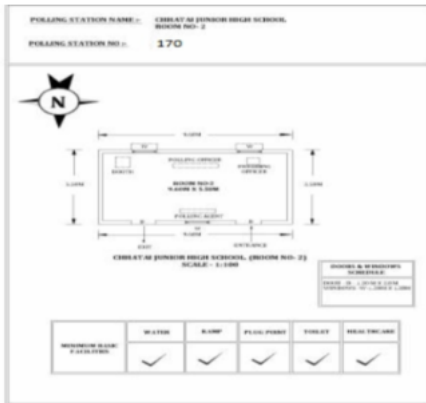

নির্বাচক নিবন্ধন আধিকারিকের স্বাক্ষর

Nazri Naksha

Google Map View

Polling Station Building Front View

Polling Station Front View

Cad View

Key MAP View

বিধানসভা নির্বাচনক্ষেত্রের নং, নাম : 62-ভগবানগোলা  
ভাগ নং, নাম : 1-ছাতাই (হালদার পাড়া থেকে হরিরামপুর মোড়)