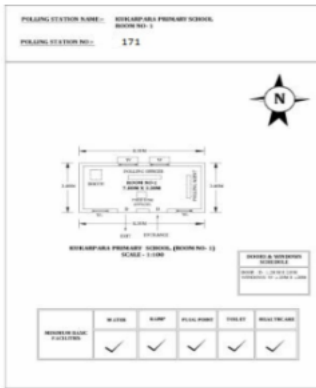

নির্বাচক নিবন্ধন আধিকারিকের স্বাক্ষর

Nazri Naksha

Google Map View

Polling Station Building Front View

Polling Station Front View

Cad View

Key MAP View

1 নাম : বিকাশ দাস পিতার নাম : ফড়িং দাস বাড়ির নং : n0008 বয়স : 62 লিঙ্গ : পুরুষ ফটো উপলব্ধ	WB/09/056/366011	2 নাম : পুষ্পবালা দাস স্বামীর নাম : দ্বিজপদ দাস বাড়ির নং : n0076 বয়স : 74 লিঙ্গ : মহিলা ফটো উপলব্ধ	KSM2567873	3 নাম : শর্মিলা মন্ডল স্বামীর নাম : গোলক মন্ডল বাড়ির নং : n0073 বয়স : 49 লিঙ্গ : মহিলা ফটো উপলব্ধ	KSM1432202
4 নাম : দীপক দাস পিতার নাম : দ্বিজপদ দাস বাড়ির নং : n0073 বয়স : 50 লিঙ্গ : পুরুষ ফটো উপলব্ধ	KSM2567899	5 নাম : রুম দাস স্বামীর নাম : গৌতম দাস বাড়ির নং : n0065 বয়স : 49 লিঙ্গ : মহিলা ফটো উপলব্ধ	KSM1431154	6 নাম : গৌতম দাস পিতার নাম : নবকুমার দাস বাড়ির নং : n0065 বয়স : 57 লিঙ্গ : পুরুষ ফটো উপলব্ধ	WB/09/056/366008
7 নাম : পরিমল দাস পিতার নাম : কার্তিক দাস বাড়ির নং : n0065 বয়স : 37 লিঙ্গ : পুরুষ ফটো উপলব্ধ	KSM2717627	8 নাম : যুথিকা দাস স্বামীর নাম : কার্তিক দাস বাড়ির নং : n0065 বয়স : 55 লিঙ্গ : মহিলা ফটো উপলব্ধ	WB/09/056/366007	9 নাম : কার্তিক দাস পিতার নাম : নবকুমার দাস বাড়ির নং : n0065 বয়স : 64 লিঙ্গ : পুরুষ ফটো উপলব্ধ	WB/09/056/366006
10 নাম : সুরধনী দাস স্বামীর নাম : নবকুমার দাস বাড়ির নং : n0065 বয়স : 82 লিঙ্গ : মহিলা ফটো উপলব্ধ	WB/09/056/366005	11 নাম : লক্ষ্মী রানী দাস স্বামীর নাম : নিতিশ দাস বাড়ির নং : n0062 বয়স : 36 লিঙ্গ : মহিলা ফটো উপলব্ধ	KSM2717577	12 নাম : বাণী দাস স্বামীর নাম : অসিত দাস বাড়ির নং : n0062 বয়স : 48 লিঙ্গ : মহিলা ফটো উপলব্ধ	KSM1430826
13 নাম : নিতিশ কুমার দাস পিতার নাম : অশ্বিনী দাস বাড়ির নং : n0062 বয়স : 43 লিঙ্গ : পুরুষ ফটো উপলব্ধ	KSM1430800	14 নাম : অসিত দাস পিতার নাম : অশ্বিনী দাস বাড়ির নং : n0062 বয়স : 50 লিঙ্গ : পুরুষ ফটো উপলব্ধ	KSM2120350	15 নাম : রানু দাস স্বামীর নাম : বিকাশ দাস বাড়ির নং : n0008 বয়স : 57 লিঙ্গ : মহিলা ফটো উপলব্ধ	WB/09/056/366012
16 নাম : অনিমা দাস স্বামীর নাম : ক্ষুদিরাম দাস বাড়ির নং : n0117 বয়স : 64 লিঙ্গ : মহিলা ফটো উপলব্ধ	WB/09/056/366024	17 নাম : ক্ষুদিরাম দাস পিতার নাম : ব্রজেন দাস বাড়ির নং : n0117 বয়স : 72 লিঙ্গ : পুরুষ ফটো উপলব্ধ	WB/09/056/366023	18 নাম : রেনুকা দাস স্বামীর নাম : রেনুপদ দাস বাড়ির নং : n0077 বয়স : 70 লিঙ্গ : মহিলা ফটো উপলব্ধ	WB/09/056/366017
19 নাম : রেনুপদ দাস পিতার নাম : ননীগোপাল দাস বাড়ির নং : n0077 বয়স : 82 লিঙ্গ : পুরুষ ফটো উপলব্ধ	WB/09/056/366016	20 নাম : সীমা দাস স্বামীর নাম : দীপক কুমার দাস বাড়ির নং : n0076 বয়স : 45 লিঙ্গ : মহিলা ফটো উপলব্ধ	KSM1431279	21 নাম : দিপেন দাস পিতার নাম : দ্বিজপদ দাস বাড়ির নং : n0076 বয়স : 43 লিঙ্গ : পুরুষ ফটো উপলব্ধ	KSM2120343
22 নাম : টিনা দাস স্বামীর নাম : বিভাষ দাস বাড়ির নং : এন0186 বয়স : 24 লিঙ্গ : মহিলা ফটো উপলব্ধ	SQP2605392	23 নাম : যশোদা দাস স্বামীর নাম : বিশ্বনাথ দাস বাড়ির নং : n0006 বয়স : 55 লিঙ্গ : মহিলা ফটো উপলব্ধ	SQP2710515	24 নাম : বিশ্বনাথ দাস পিতার নাম : বিশ্বনাথ দাস বাড়ির নং : n0006 বয়স : 61 লিঙ্গ : পুরুষ ফটো উপলব্ধ	SQP2783041
25 নাম : দ্বিজপদ দাস পিতার নাম : ননীগোপাল দাস বাড়ির নং : n0076 বয়স : 80 লিঙ্গ : পুরুষ ফটো উপলব্ধ	SQP2866812	26 নাম : বিভাস দাস পিতার নাম : বিকাশ দাস বাড়ির নং : n0186 বয়স : 26 লিঙ্গ : পুরুষ ফটো উপলব্ধ	SQP1901099	27 নাম : অমিত দাস পিতার নাম : অসিত দাস বাড়ির নং : n0202 বয়স : 26 লিঙ্গ : পুরুষ ফটো উপলব্ধ	SQP1901255
28 নাম : তাপসী মন্ডল স্বামীর নাম : কালু মন্ডল বাড়ির নং : এন0077 বয়স : 27 লিঙ্গ : মহিলা ফটো উপলব্ধ	SQP1942275	29 নাম : টুম্পা দাস স্বামীর নাম : পরিমল দাস বাড়ির নং : এন0065 বয়স : 25 লিঙ্গ : মহিলা ফটো উপলব্ধ	SQP1942077	30 নাম : মিষ্টু মন্ডল পিতার নাম : গোলক মন্ডল বাড়ির নং : এন0073 বয়স : 23 লিঙ্গ : মহিলা ফটো উপলব্ধ	SQP2612133