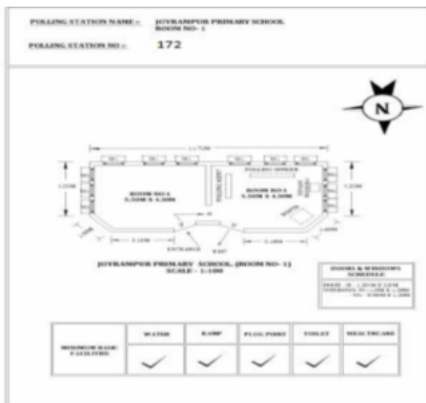

নির্বাচক নিবন্ধন আধিকারিকের স্বাক্ষর

Nazri Naksha

Google Map View

Polling Station Building Front View

Polling Station Front View

Cad View

Key MAP View

1 নাম : মহাইমিন সেখ পিতার নাম : আব্দুল মুনিম সেখ বাড়ির নং : n0010 বয়স : 28 লিঙ্গ : পুরুষ	SQP1745843 ফটো উপলব্ধ	2 নাম : ফারহা বিবি স্বামীর নাম : মুরসলিম সেখ বাড়ির নং : n0010 বয়স : 35 লিঙ্গ : মহিলা	SQP1708130 ফটো উপলব্ধ	3 নাম : সারজিনা খাতুন বিবি স্বামীর নাম : নজর আলি বাড়ির নং : n0024 বয়স : 28 লিঙ্গ : মহিলা	SQP1708106 ফটো উপলব্ধ
4 নাম : সাদিকুল সেখ পিতার নাম : সাফিকুল আলি বাড়ির নং : বয়স : 28 লিঙ্গ : পুরুষ	SQP1708072 ফটো উপলব্ধ	5 নাম : কমেলা খাতুন মায়ের নাম : আকলেমা বেওয়া বাড়ির নং : n0025 বয়স : 36 লিঙ্গ : মহিলা	SQP1176353 ফটো উপলব্ধ	6 নাম : আকলেমা বেওয়া স্বামীর নাম : খাইরুল্লাহ সেখ বাড়ির নং : n0025 বয়স : 86 লিঙ্গ : মহিলা	WB/09/056/369102 ফটো উপলব্ধ
7 নাম : নজর আলি পিতার নাম : অজেত সেখ বাড়ির নং : n0024 বয়স : 36 লিঙ্গ : পুরুষ	SQP1069384 ফটো উপলব্ধ	8 নাম : কালাম সেখ পিতার নাম : অজেত সেখ বাড়ির নং : n0024 বয়স : 36 লিঙ্গ : পুরুষ	SQP1069426 ফটো উপলব্ধ	9 নাম : চাম্পা খাতুন বিবি স্বামীর নাম : সেন্টু সেখ বাড়ির নং : n0021 বয়স : 35 লিঙ্গ : মহিলা	SQP1376797 ফটো উপলব্ধ
10 নাম : সেন্টু সেখ পিতার নাম : শওকত আলী বাড়ির নং : n0021 বয়স : 38 লিঙ্গ : পুরুষ	KSM2506616 ফটো উপলব্ধ	11 নাম : মারজিনা বিবি স্বামীর নাম : সাজ্জাদ সেখ বাড়ির নং : n0021 বয়স : 45 লিঙ্গ : মহিলা	KSM2122604 ফটো উপলব্ধ	12 নাম : রিজিয়া বিবি স্বামীর নাম : শওকত বাড়ির নং : n0021 বয়স : 82 লিঙ্গ : মহিলা	WB/09/056/369022 ফটো উপলব্ধ
13 নাম : নারগিসা বিবি স্বামীর নাম : আবদুল হাকিম বাড়ির নং : n0011 বয়স : 52 লিঙ্গ : মহিলা	SQP2114064 ফটো উপলব্ধ	14 নাম : রেনুকা বিবি স্বামীর নাম : মিজারুল ইসলাম বাড়ির নং : n0011 বয়স : 36 লিঙ্গ : মহিলা	KSM2717775 ফটো উপলব্ধ	15 নাম : মিজারুল ইসলাম পিতার নাম : আবুল হোসেন বাড়ির নং : n0011 বয়স : 39 লিঙ্গ : পুরুষ	KSM2634392 ফটো উপলব্ধ
16 নাম : আবু হেনা পিতার নাম : বাবলু সেখ বাড়ির নং : n0024 বয়স : 26 লিঙ্গ : পুরুষ	SQP2342145 ফটো উপলব্ধ	17 নাম : হিয়ারুল সেখ পিতার নাম : মুসরাফ সেখ বাড়ির নং : n0002 বয়স : 30 লিঙ্গ : পুরুষ	SQP1508266 ফটো উপলব্ধ	18 নাম : মুকসেদ আলি পিতার নাম : মুসলেম সেখ বাড়ির নং : n0002 বয়স : 55 লিঙ্গ : পুরুষ	SQP2108819 ফটো উপলব্ধ
19 নাম : সায়রা বিবি স্বামীর নাম : হাসিবুল সেখ বাড়ির নং : n0011 বয়স : 51 লিঙ্গ : মহিলা	KSM2568236 ফটো উপলব্ধ	20 নাম : আব্দুল হাকিম পিতার নাম : আবুল হোসেন বাড়ির নং : n0011 বয়স : 55 লিঙ্গ : পুরুষ	SQP2110195 ফটো উপলব্ধ	21 নাম : আসরাফ সেখ পিতার নাম : মুসলেম আলি বাড়ির নং : n0002 বয়স : 62 লিঙ্গ : পুরুষ	SQP2466134 ফটো উপলব্ধ
22 নাম : ফরিদা বিবি স্বামীর নাম : খাবিরুদ্দিন বাড়ির নং : n0012 বয়স : 44 লিঙ্গ : মহিলা	KSM2122521 ফটো উপলব্ধ	23 নাম : লুতফা বিবি স্বামীর নাম : সাজমুল হক বাড়ির নং : n0146 বয়স : 45 লিঙ্গ : মহিলা	KSM2241404 ফটো উপলব্ধ	24 নাম : মইদুল সেখ পিতার নাম : আতর আলী বাড়ির নং : n0012 বয়স : 46 লিঙ্গ : পুরুষ	KSM1431121 ফটো উপলব্ধ
25 নাম : মোঃ খাবিরুদ্দিন পিতার নাম : জেফের আলি বাড়ির নং : n0012 বয়স : 56 লিঙ্গ : পুরুষ	SQP2464618 ফটো উপলব্ধ	26 নাম : মমেনা বিবি স্বামীর নাম : অজেত সেখ বাড়ির নং : n0024 বয়স : 81 লিঙ্গ : মহিলা	SQP2100659 ফটো উপলব্ধ	27 নাম : পারভিনা বিবি স্বামীর নাম : বেজমুল করিম বাড়ির নং : n0002 বয়স : 36 লিঙ্গ : মহিলা	SQP1176312 ফটো উপলব্ধ
28 নাম : রেজাউল করিম মায়ের নাম : নুরজাহান বেওয়া বাড়ির নং : n0002 বয়স : 43 লিঙ্গ : মহিলা	KSM2122554 ফটো উপলব্ধ	29 নাম : সাখিনা বিবি স্বামীর নাম : সেরাজুল ইসলাম বাড়ির নং : n0007 বয়স : 44 লিঙ্গ : মহিলা	KSM2392520 ফটো উপলব্ধ	30 নাম : মহবুল ইসলাম পিতার নাম : আব্দুস সাত্তার আলি বাড়ির নং : n0007 বয়স : 45 লিঙ্গ : পুরুষ	KSM2392512 ফটো উপলব্ধ