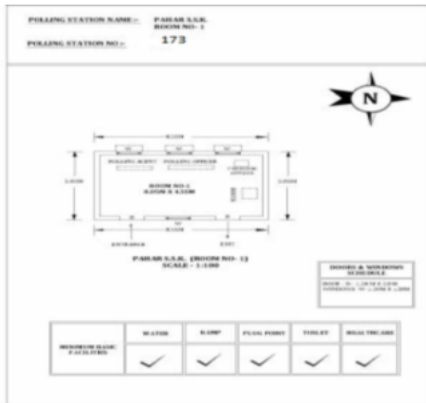

নির্বাচক নিবন্ধন আধিকারিকের স্বাক্ষর

Nazri Naksha

Google Map View

Polling Station Building Front View

Polling Station Front View

Cad View

Key MAP View

1 নাম : নেগেরা বিবি স্বামীর নাম: জমিরুদ্দীন বাড়ির নং : n0036 বয়স : 92 লিঙ্গ : মহিলা ফটো উপলব্ধ	WB/09/056/369754	2 নাম : জালাতন বিবি স্বামীর নাম: সুবিকার রহমান বাড়ির নং : n0091 বয়স : 48 লিঙ্গ : মহিলা ফটো উপলব্ধ	KSM2393536	3 নাম : আঙ্গুরা বিবি স্বামীর নাম: এরশাদ বাড়ির নং : n0091 বয়স : 52 লিঙ্গ : মহিলা ফটো উপলব্ধ	WB/09/056/369671
4 নাম : এরসাদ সেখ পিতার নাম: সৈয়দ খয়রুল্লাহ সেখ বাড়ির নং : n0091 বয়স : 57 লিঙ্গ : পুরুষ ফটো উপলব্ধ	SQP2947836	5 নাম : নাজিমা খাতুন বিবি স্বামীর নাম: আকবর আলী বাড়ির নং : n0087 বয়স : 30 লিঙ্গ : মহিলা ফটো উপলব্ধ	SQP1508860	6 নাম : আসগোর আলী মায়ের নাম: চেহেরা বেওয়া বাড়ির নং : n0087 বয়স : 34 লিঙ্গ : পুরুষ ফটো উপলব্ধ	SQP1070606
7 নাম : আকবর আলী মায়ের নাম: চেহেরা বেওয়া বাড়ির নং : n0087 বয়স : 35 লিঙ্গ : পুরুষ ফটো উপলব্ধ	SQP1613066	8 নাম : ইসতাগ সেখ পিতার নাম: মুনসুর আলী বাড়ির নং : n0086 বয়স : 31 লিঙ্গ : পুরুষ ফটো উপলব্ধ	SQP1377100	9 নাম : রেহেনা বিবি স্বামীর নাম: সরিকুল সেখ বাড়ির নং : n0086 বয়স : 38 লিঙ্গ : মহিলা ফটো উপলব্ধ	SQP1070622
10 নাম : শরিফুল সেখ পিতার নাম: আমির সেখ বাড়ির নং : n0086 বয়স : 44 লিঙ্গ : পুরুষ ফটো উপলব্ধ	KSM2123065	11 নাম : ময়মন বেওয়া স্বামীর নাম: আমির বাড়ির নং : n0086 বয়স : 85 লিঙ্গ : মহিলা ফটো উপলব্ধ	KSM1433309	12 নাম : তারামুন খাতুন পিতার নাম: চমৎকার সেখ বাড়ির নং : n0085 বয়স : 35 লিঙ্গ : মহিলা ফটো উপলব্ধ	SQP1377357
13 নাম : টগরা বিবি স্বামীর নাম: গোলাম মোস্তফা বাড়ির নং : n0085 বয়স : 34 লিঙ্গ : মহিলা ফটো উপলব্ধ	SQP1508837	14 নাম : আনিফা বিবি স্বামীর নাম: জেহের আলী বাড়ির নং : n0085 বয়স : 32 লিঙ্গ : মহিলা ফটো উপলব্ধ	SQP1509074	15 নাম : গোলাম মুর্তজা সেখ পিতার নাম: চমৎকার সেখ বাড়ির নং : n0085 বয়স : 43 লিঙ্গ : পুরুষ ফটো উপলব্ধ	KSM2123263
16 নাম : মোস্তফা পিতার নাম: চমৎকার বাড়ির নং : n0085 বয়স : 54 লিঙ্গ : পুরুষ ফটো উপলব্ধ	WB/09/056/369546	17 নাম : সুন্দরা বিবি স্বামীর নাম: নাওসাদ বাড়ির নং : n0085 বয়স : 52 লিঙ্গ : মহিলা ফটো উপলব্ধ	WB/09/056/369545	18 নাম : নাওসাদ পিতার নাম: চমৎকার বাড়ির নং : n0085 বয়স : 62 লিঙ্গ : পুরুষ ফটো উপলব্ধ	WB/09/056/369544
19 নাম : ডব্রু সেখ পিতার নাম: খবিরুদ্দিন সেখ বাড়ির নং : n0080 বয়স : 42 লিঙ্গ : পুরুষ ফটো উপলব্ধ	KSM2123248	20 নাম : হাপিকুল সেখ পিতার নাম: মুসলেম সেখ বাড়ির নং : n0106 বয়স : 51 লিঙ্গ : পুরুষ ফটো উপলব্ধ	SQP2107571	21 নাম : আজিবুল সেখ পিতার নাম: আজিব আলী বাড়ির নং : n0024 বয়স : 35 লিঙ্গ : পুরুষ ফটো উপলব্ধ	KSM2122968
22 নাম : মাজেরা বেওয়া স্বামীর নাম: আকবর সেখ বাড়ির নং : n0024 বয়স : 71 লিঙ্গ : মহিলা ফটো উপলব্ধ	SQP2133866	23 নাম : মাবিয়া বিবি স্বামীর নাম: আরশেদ বাড়ির নং : n0024 বয়স : 77 লিঙ্গ : মহিলা ফটো উপলব্ধ	WB/09/056/369393	24 নাম : সোনাভান বিবি স্বামীর নাম: জামিউদ্দীন বাড়ির নং : n0013 বয়স : 57 লিঙ্গ : মহিলা ফটো উপলব্ধ	WB/09/056/369864
25 নাম : সাহাবুদ্দিন সেখ পিতার নাম: দুলাল সেখ বাড়ির নং : n0100 বয়স : 36 লিঙ্গ : পুরুষ ফটো উপলব্ধ	SQP1070143	26 নাম : পারমিনা বিবি স্বামীর নাম: জালালুদ্দীন বাড়ির নং : n0100 বয়স : 48 লিঙ্গ : মহিলা ফটো উপলব্ধ	SQP2116556	27 নাম : রকেনা বিবি স্বামীর নাম: ইস্রাফিল খাঁন বাড়ির নং : n0097 বয়স : 42 লিঙ্গ : মহিলা ফটো উপলব্ধ	KSM2718021
28 নাম : জাহানারা বিবি স্বামীর নাম: কালু সেখ বাড়ির নং : n0097 বয়স : 44 লিঙ্গ : মহিলা ফটো উপলব্ধ	KSM2123230	29 নাম : সাইমা বিবি স্বামীর নাম: কালু বাড়ির নং : n0097 বয়স : 46 লিঙ্গ : মহিলা ফটো উপলব্ধ	SQP2099448	30 নাম : নাস্তার আলী পিতার নাম: শফিক আলী বাড়ির নং : n0096 বয়স : 39 লিঙ্গ : পুরুষ ফটো উপলব্ধ	KSM2393940