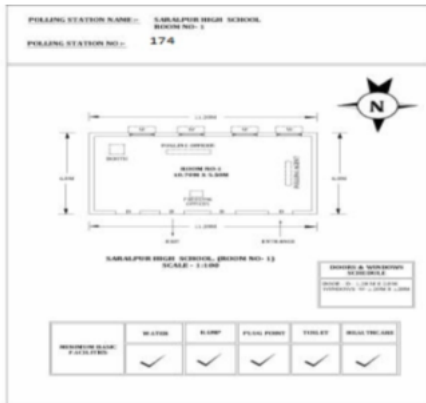

নির্বাচক নিবন্ধন আধিকারিকের স্বাক্ষর

Nazri Naksha

Google Map View

Polling Station Building Front View

Polling Station Front View

Cad View

Key MAP View

বিধানসভা নির্বাচনক্ষেত্রের নং, নাম : 62-ভগবানগোলা  
ভাগ নং, নাম : 1-জয়নাল আবেদিন সরকারের পাড়া