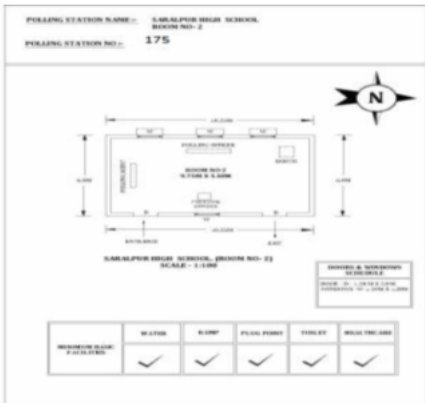

নির্বাচক নিবন্ধন আধিকারিকের স্বাক্ষর

Nazri Naksha

Google Map View

Polling Station Building Front View

Polling Station Front View

Cad View

Key MAP View

1 নাম : সাকিনা বিবি খাতুন স্বামীর নাম : জাহাঙ্গীর হোসেন বাড়ির নং : n0134 বয়স : 35 লিঙ্গ : মহিলা	SQP1378173 ফটো উপলব্ধ	2 নাম : জাহাঙ্গীর হোসেন পিতার নাম : সাদেক আলি বাড়ির নং : n0134 বয়স : 45 লিঙ্গ : পুরুষ	KSM2124584 ফটো উপলব্ধ	3 নাম : রেজিনা বিবি স্বামীর নাম : আকবাস সেখ বাড়ির নং : n0009 বয়স : 44 লিঙ্গ : মহিলা	KSM2124451 ফটো উপলব্ধ
4 নাম : সারিফুল সেখ পিতার নাম : বাহারুল সেখ বাড়ির নং : n0030 বয়স : 50 লিঙ্গ : পুরুষ	KSM1434802 ফটো উপলব্ধ	5 নাম : আব্বাস সেখ পিতার নাম : আব্দুল রাজ্জাক বাড়ির নং : n0009 বয়স : 54 লিঙ্গ : পুরুষ	KSM2124444 ফটো উপলব্ধ	6 নাম : মীনাহার বেওয়া স্বামীর নাম : রাজ্জাক বাড়ির নং : n0009 বয়স : 74 লিঙ্গ : মহিলা	WB/09/056/372279 ফটো উপলব্ধ
7 নাম : তাজমিরা বিবি স্বামীর নাম : মুতাজ আলি বাড়ির নং : n0021 বয়স : 35 লিঙ্গ : মহিলা	SQP1377936 ফটো উপলব্ধ	8 নাম : সাকিনা বিবি স্বামীর নাম : তাহাসেন সেখ বাড়ির নং : n0021 বয়স : 62 লিঙ্গ : মহিলা	KSM2124758 ফটো উপলব্ধ	9 নাম : চামেলী খাতুন পিতার নাম : তাহসেন আলি বাড়ির নং : n0021 বয়স : 34 লিঙ্গ : মহিলা	SQP1177005 ফটো উপলব্ধ
10 নাম : হেলাল সেখ পিতার নাম : তাহসেন আলি বাড়ির নং : n0021 বয়স : 36 লিঙ্গ : পুরুষ	SQP1254861 ফটো উপলব্ধ	11 নাম : সুমিতা বিবি স্বামীর নাম : জিয়ারুল হক বাড়ির নং : n0146 বয়স : 31 লিঙ্গ : মহিলা	SQP1510023 ফটো উপলব্ধ	12 নাম : পিয়ারুল সেখ পিতার নাম : সাদেক সেখ বাড়ির নং : n0146 বয়স : 57 লিঙ্গ : পুরুষ	WB/09/156/561516 ফটো উপলব্ধ
13 নাম : মুসলেম সেখ পিতার নাম : বাহার আলি বাড়ির নং : n0030 বয়স : 31 লিঙ্গ : পুরুষ	SQP1509967 ফটো উপলব্ধ	14 নাম : সারেফা বিবি স্বামীর নাম : আব্বাস সেখ বাড়ির নং : n0030 বয়স : 44 লিঙ্গ : মহিলা	SQP1509850 ফটো উপলব্ধ	15 নাম : ফুলতন বিবি স্বামীর নাম : বাহার বাড়ির নং : n0030 বয়স : 77 লিঙ্গ : মহিলা	WB/09/056/372412 ফটো উপলব্ধ
16 নাম : হাসিনা খাতুন বিবি স্বামীর নাম : আল আমিন সেখ বাড়ির নং : n0030 বয়স : 33 লিঙ্গ : মহিলা	SQP1255132 ফটো উপলব্ধ	17 নাম : আল আমিন সেখ পিতার নাম : বাহার সেখ বাড়ির নং : n0030 বয়স : 34 লিঙ্গ : পুরুষ	SQP1071349 ফটো উপলব্ধ	18 নাম : ডেজিনা পারভিন স্বামীর নাম : মোঃ সাইফুজ্জামান বাড়ির নং : n0027 বয়স : 47 লিঙ্গ : মহিলা	KSM2569069 ফটো উপলব্ধ
19 নাম : মোঃ সাইফুজ্জামান পিতার নাম : মোঃ খায়রুল্লা সরকার বাড়ির নং : n0027 বয়স : 52 লিঙ্গ : পুরুষ	SQP2127603 ফটো উপলব্ধ	20 নাম : ফতেমা চৌধুরী স্বামীর নাম : মোঃ সামসুজ্জামান বাড়ির নং : n0025 বয়স : 32 লিঙ্গ : মহিলা	WSC1179571 ফটো উপলব্ধ	21 নাম : মোঃ সামসুজ্জামান পিতার নাম : মোঃ মনিরুজ্জামান বাড়ির নং : n0025 বয়স : 40 লিঙ্গ : পুরুষ	KSM2394666 ফটো উপলব্ধ
22 নাম : মুহাম্মদ মানোয়ার হোসেন পিতার নাম : মুহাম্মদ মনিরুজ্জামান বাড়ির নং : n0025 বয়স : 44 লিঙ্গ : পুরুষ	KSM1430719 ফটো উপলব্ধ	23 নাম : রাজিয়া বিবি স্বামীর নাম : মুহাম্মদ মনিরুজ্জামান বাড়ির নং : n0025 বয়স : 60 লিঙ্গ : মহিলা	WB/09/056/372395 ফটো উপলব্ধ	24 নাম : মুহাম্মদ মনিরুজ্জামান পিতার নাম : খায়রুল্লা সরকার বাড়ির নং : n0025 বয়স : 67 লিঙ্গ : পুরুষ	WB/09/056/372394 ফটো উপলব্ধ
25 নাম : মোহাম্মদ শরিফ ইকবাল পিতার নাম : মোহাম্মদ জসিমুদ্দিন সরকার বাড়ির নং : n0059 বয়স : 46 লিঙ্গ : পুরুষ	SQP2195766 ফটো উপলব্ধ	26 নাম : রবিউল পিতার নাম : হাবিবুর রহমান বাড়ির নং : n0022 বয়স : 44 লিঙ্গ : পুরুষ	SQP2141828 ফটো উপলব্ধ	27 নাম : সাহিবা খাতুন স্বামীর নাম : মোঃ ওহিদুল ইসলাম বাড়ির নং : n0017 বয়স : 32 লিঙ্গ : মহিলা	SQP1556711 ফটো উপলব্ধ
28 নাম : ফুলবাস সেখ পিতার নাম : আব্দুল রাজ্জাক বাড়ির নং : n0009 বয়স : 33 লিঙ্গ : পুরুষ	SQP1255322 ফটো উপলব্ধ	29 নাম : সালেনুর বিবি স্বামীর নাম : সানারুল বাড়ির নং : n0006 বয়স : 48 লিঙ্গ : মহিলা	KSM2124188 ফটো উপলব্ধ	30 নাম : সাহিনা সুলতানা স্বামীর নাম : ওবাইদুল ইসলাম বাড়ির নং : n0116 বয়স : 25 লিঙ্গ : মহিলা	SQP2345742 ফটো উপলব্ধ