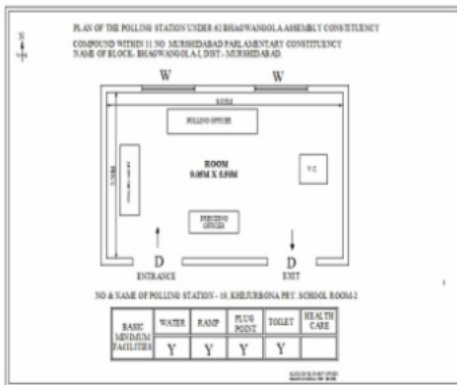

নির্বাচক নিবন্ধন আধিকারিকের স্বাক্ষর

Nazri Naksha

Google Map View

Polling Station Building Front View

Polling Station Front View

Cad View

Key MAP View

1 নাম : এহেনর বিবি স্বামীর নাম : ইয়াজল সেখ বাড়ির নং : n0003 বয়স : 66 লিঙ্গ : মহিলা ফটো উপলব্ধ	WB/09/056/060838	2 নাম : তেজবল হক পিতার নাম : ইয়াজল সেখ বাড়ির নং : n0003 বয়স : 35 লিঙ্গ : পুরুষ ফটো উপলব্ধ	SQP0968594	3 নাম : লালন বেওয়া স্বামীর নাম : আজের আলী বাড়ির নং : n0005 বয়স : 67 লিঙ্গ : মহিলা ফটো উপলব্ধ	WB/09/056/027515
4 নাম : আজিমুল্লাহ খাতুন বিবি স্বামীর নাম : কুদ্দাস সেখ বাড়ির নং : n0005 বয়স : 28 লিঙ্গ : মহিলা ফটো উপলব্ধ	SQP1736180	5 নাম : জামাল সেখ পিতার নাম : বাদল সেখ বাড়ির নং : n0005 বয়স : 28 লিঙ্গ : পুরুষ ফটো উপলব্ধ	SQP1654474	6 নাম : মানজুরা বিবি স্বামীর নাম : সাবের সেখ বাড়ির নং : n0159 বয়স : 33 লিঙ্গ : মহিলা ফটো উপলব্ধ	SQP1206135
7 নাম : চাঁদসুরা বিবি স্বামীর নাম : কুদ্দাস সেখ বাড়ির নং : n0158 বয়স : 38 লিঙ্গ : মহিলা ফটো উপলব্ধ	KSM2666832	8 নাম : মিলোনা বিবি স্বামীর নাম : আনিসুর সেখ বাড়ির নং : n0149 বয়স : 40 লিঙ্গ : মহিলা ফটো উপলব্ধ	KSM2666055	9 নাম : মুকুল সেখ পিতার নাম : আজের আলি বাড়ির নং : n0005 বয়স : 31 লিঙ্গ : পুরুষ ফটো উপলব্ধ	SQP0968586
10 নাম : সারলা বিবি স্বামীর নাম : বাদল সেখ বাড়ির নং : n0005 বয়স : 47 লিঙ্গ : মহিলা ফটো উপলব্ধ	KSM1127562	11 নাম : কুদ্দাস সেখ মায়ের নাম : লালন বেওয়া বাড়ির নং : n0005 বয়স : 35 লিঙ্গ : পুরুষ ফটো উপলব্ধ	SQP0968511	12 নাম : গুল্লু রহমান পিতার নাম : নজরুল ইসলাম বাড়ির নং : n0013 বয়স : 37 লিঙ্গ : পুরুষ ফটো উপলব্ধ	SQP0916379
13 নাম : টুয়েরা বিবি স্বামীর নাম : আকস সালাম বাড়ির নং : n0013 বয়স : 35 লিঙ্গ : মহিলা ফটো উপলব্ধ	SQP0968537	14 নাম : রাজেফা বিবি স্বামীর নাম : নজরুল ইসলাম বাড়ির নং : n0013 বয়স : 69 লিঙ্গ : মহিলা ফটো উপলব্ধ	WB/09/056/027529	15 নাম : বেলেদ বিবি স্বামীর নাম : নবীবুর সেখ বাড়ির নং : n0015 বয়স : 67 লিঙ্গ : মহিলা ফটো উপলব্ধ	WB/09/056/027544
16 নাম : পিয়ারুল সেখ পিতার নাম : নবীবুর রহমান বাড়ির নং : n0015 বয়স : 45 লিঙ্গ : পুরুষ ফটো উপলব্ধ	KSM1919224	17 নাম : নাসিমা বিবি স্বামীর নাম : পিয়ারুল সেখ বাড়ির নং : n0015 বয়স : 43 লিঙ্গ : মহিলা ফটো উপলব্ধ	KSM1919216	18 নাম : বাদল সেখ পিতার নাম : আজের আলী বাড়ির নং : n0005 বয়স : 53 লিঙ্গ : পুরুষ ফটো উপলব্ধ	KSM1128412
19 নাম : মজিবুর রহমান পিতার নাম : জয়নাল আবেদিন বাড়ির নং : n0002 বয়স : 54 লিঙ্গ : পুরুষ ফটো উপলব্ধ	KSM1128206	20 নাম : সালাম সেখ পিতার নাম : নজরুল সেখ বাড়ির নং : n0013 বয়স : 51 লিঙ্গ : পুরুষ ফটো উপলব্ধ	WB/09/056/027530	21 নাম : রহুমা বিবি স্বামীর নাম : মজিবুর সেখ বাড়ির নং : n0044 বয়স : 35 লিঙ্গ : মহিলা ফটো উপলব্ধ	SQP0098640
22 নাম : রাধু বেওয়া স্বামীর নাম : মোজাফফর আলী বাড়ির নং : n0037 বয়স : 77 লিঙ্গ : মহিলা ফটো উপলব্ধ	SQP2234664	23 নাম : চাঁদফুল স্বামীর নাম : মজিবুর রহমান বাড়ির নং : n0002 বয়স : 48 লিঙ্গ : মহিলা ফটো উপলব্ধ	KSM1128230	24 নাম : তোহিদা বিবি স্বামীর নাম : মুসলিম সেখ বাড়ির নং : n0035 বয়স : 35 লিঙ্গ : মহিলা ফটো উপলব্ধ	KSM2666592
25 নাম : জোসনা বিবি স্বামীর নাম : গুল্লু সেখ বাড়ির নং : n0013 বয়স : 25 লিঙ্গ : মহিলা ফটো উপলব্ধ	SQP2582633	26 নাম : রাইহান সেখ পিতার নাম : সালাম সেখ বাড়ির নং : এন0013 বয়স : 20 লিঙ্গ : পুরুষ ফটো উপলব্ধ	SQP2945913	27 নাম : রেজাউল সেখ পিতার নাম : বাদল সেখ বাড়ির নং : N0005 বয়স : 24 লিঙ্গ : পুরুষ ফটো উপলব্ধ	SQP2581064
28 নাম : মোরসালিম সেখ পিতার নাম : বেলাল সেখ বাড়ির নং : n0035 বয়স : 32 লিঙ্গ : পুরুষ ফটো উপলব্ধ	SQP1304690	29 নাম : নূরজামাল সেখ পিতার নাম : বেলাল সেখ বাড়ির নং : এন0035 বয়স : 27 লিঙ্গ : পুরুষ ফটো উপলব্ধ	SQP1997337	30 নাম : ফানসুরা বিবি স্বামীর নাম : নূর হাসান সেখ বাড়ির নং : এন0035 বয়স : 28 লিঙ্গ : মহিলা ফটো উপলব্ধ	SQP1997436