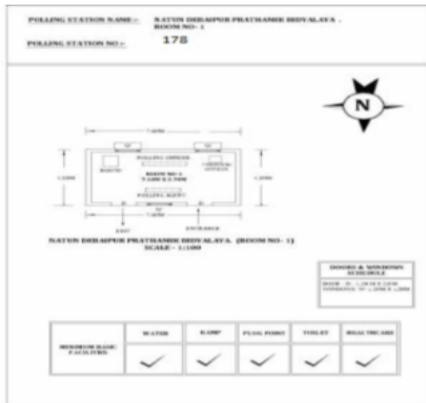

নির্বাচক নিবন্ধন আধিকারিকের স্বাক্ষর

Nazri Naksha

Google Map View

Polling Station Building Front View

Polling Station Front View

Cad View

Key MAP View

1 নাম : সুরেবা বিবি স্বামীর নাম: রাকিবুল সেখ বাড়ির নং : n0126 বয়স : 42 লিঙ্গ : মহিলা	KSM2132348 ফটো উপলব্ধ	2 নাম : কহেনুর বেওয়া স্বামীর নাম: উম্মার বাড়ির নং : n0126 বয়স : 74 লিঙ্গ : মহিলা	WB/09/056/378051 ফটো উপলব্ধ	3 নাম : মানসুরা বিবি স্বামীর নাম: মহিরুদ্দিন সেখ বাড়ির নং : n0038 বয়স : 47 লিঙ্গ : মহিলা	WB/09/056/381636 ফটো উপলব্ধ
4 নাম : মহিরুদ্দিন সেখ পিতার নাম: হজরত সেখ বাড়ির নং : n0038 বয়স : 47 লিঙ্গ : পুরুষ	KSM2131795 ফটো উপলব্ধ	5 নাম : নুজ্জফা বিবি স্বামীর নাম: হজরত সেখ বাড়ির নং : n0038 বয়স : 65 লিঙ্গ : মহিলা	WB/09/056/387359 ফটো উপলব্ধ	6 নাম : ফিদন বিবি স্বামীর নাম: আজ্জদ আলি বাড়ির নং : n0185 বয়স : 62 লিঙ্গ : মহিলা	SQP0571778 ফটো উপলব্ধ
7 নাম : মার্জিনা বিবি স্বামীর নাম: সুনাকুল সেখ বাড়ির নং : n0181 বয়স : 54 লিঙ্গ : মহিলা	KSM2571107 ফটো উপলব্ধ	8 নাম : ফুলসুরা বিবি স্বামীর নাম: জাহাঙ্গীর সেখ বাড়ির নং : n0180 বয়স : 38 লিঙ্গ : মহিলা	SQP1256270 ফটো উপলব্ধ	9 নাম : জাহাঙ্গীর সেখ পিতার নাম: আজ্জদ আলি বাড়ির নং : n0180 বয়স : 41 লিঙ্গ : পুরুষ	KSM1435304 ফটো উপলব্ধ
10 নাম : সরিফুল সেখ পিতার নাম: এমাম সেখ বাড়ির নং : n0175 বয়স : 40 লিঙ্গ : পুরুষ	WB/09/056/384520 ফটো উপলব্ধ	11 নাম : এমাম সেখ পিতার নাম: কয়ফত সেখ বাড়ির নং : n0173 বয়স : 67 লিঙ্গ : পুরুষ	WB/09/056/384518 ফটো উপলব্ধ	12 নাম : সুকোশা বিবি স্বামীর নাম: রাফিকুল হক বাড়ির নং : n0172 বয়স : 47 লিঙ্গ : মহিলা	KSM1450105 ফটো উপলব্ধ
13 নাম : এনেসা বিবি স্বামীর নাম: সালাম সেখ বাড়ির নং : n0167 বয়স : 44 লিঙ্গ : মহিলা	KSM2400331 ফটো উপলব্ধ	14 নাম : মদিনা বিবি স্বামীর নাম: রাহিমুল ইসলাম বাড়ির নং : n0064 বয়স : 31 লিঙ্গ : মহিলা	SQP1511245 ফটো উপলব্ধ	15 নাম : রহিদুল সেখ পিতার নাম: জাহাঙ্গীর সেখ বাড়ির নং : n0064 বয়স : 34 লিঙ্গ : পুরুষ	SQP1379098 ফটো উপলব্ধ
16 নাম : মনিরুল সেখ মায়ের নাম: দুয়াজান বিবি বাড়ির নং : n0064 বয়স : 37 লিঙ্গ : পুরুষ	SQP0571943 ফটো উপলব্ধ	17 নাম : দুয়াজান বিবি স্বামীর নাম: জাহাঙ্গীর সেখ বাড়ির নং : n0064 বয়স : 63 লিঙ্গ : মহিলা	WB/09/056/390570 ফটো উপলব্ধ	18 নাম : সুর্মিলা বিবি স্বামীর নাম: পৌত্র সেখ বাড়ির নং : n0195 বয়স : 51 লিঙ্গ : মহিলা	WB/09/056/324220 ফটো উপলব্ধ
19 নাম : ইতি খাতুন স্বামীর নাম: তারিকুল সেখ বাড়ির নং : n0064 বয়স : 29 লিঙ্গ : মহিলা	SQP2350932 ফটো উপলব্ধ	20 নাম : ইসকান্দার সেখ পিতার নাম: আজ্জদ সেখ বাড়ির নং : n0184 বয়স : 36 লিঙ্গ : পুরুষ	SQP1073030 ফটো উপলব্ধ	21 নাম : রোজিনা খাতুন স্বামীর নাম: মহঃ নাজিমুদ্দিন সেখ বাড়ির নং : n0060 বয়স : 35 লিঙ্গ : মহিলা	SQP0937904 ফটো উপলব্ধ
22 নাম : সেকসাদ সেখ পিতার নাম: ইনামুল সেখ বাড়ির নং : n0156 বয়স : 54 লিঙ্গ : পুরুষ	SQP2484194 ফটো উপলব্ধ	23 নাম : তারিকুল ইসলাম পিতার নাম: ইমাম সেখ বাড়ির নং : n0176 বয়স : 47 লিঙ্গ : পুরুষ	SQP0937946 ফটো উপলব্ধ	24 নাম : ফাওজিয়া বিবি স্বামীর নাম: তারিকুল ইসলাম বাড়ির নং : n0176 বয়স : 35 লিঙ্গ : মহিলা	SQP1073295 ফটো উপলব্ধ
25 নাম : মোহাঃ নাজিমুদ্দিন সেখ পিতার নাম: মোহাঃ রেজানুল হক বাড়ির নং : n0060 বয়স : 46 লিঙ্গ : পুরুষ	KSM2397545 ফটো উপলব্ধ	26 নাম : বাদেশ সেখ পিতার নাম: এমাম সেখ বাড়ির নং : n0156 বয়স : 41 লিঙ্গ : পুরুষ	KSM2397859 ফটো উপলব্ধ	27 নাম : সুফিয়া বিবি স্বামীর নাম: সরিফুল সেখ বাড়ির নং : n0029 বয়স : 40 লিঙ্গ : মহিলা	KSM2635464 ফটো উপলব্ধ
28 নাম : জকিমুদ্দিন সেখ পিতার নাম: কাসেম সেখ বাড়ির নং : n0164 বয়স : 31 লিঙ্গ : পুরুষ	SQP1378934 ফটো উপলব্ধ	29 নাম : রাকিবুল সেখ পিতার নাম: উম্মার সেখ বাড়ির নং : n0126 বয়স : 52 লিঙ্গ : পুরুষ	SQP2484442 ফটো উপলব্ধ	30 নাম : সাইমা বিবি স্বামীর নাম: গোলাব সেখ বাড়ির নং : n0171 বয়স : 58 লিঙ্গ : মহিলা	SQP2483287 ফটো উপলব্ধ