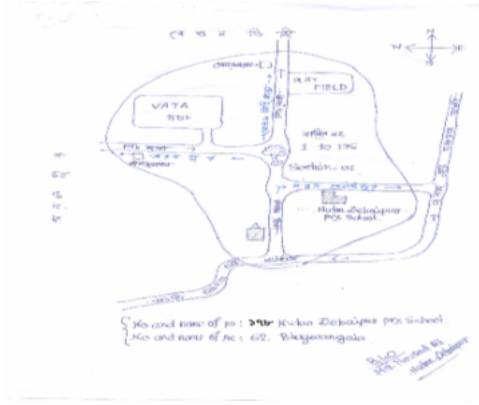

Nazri Naksha