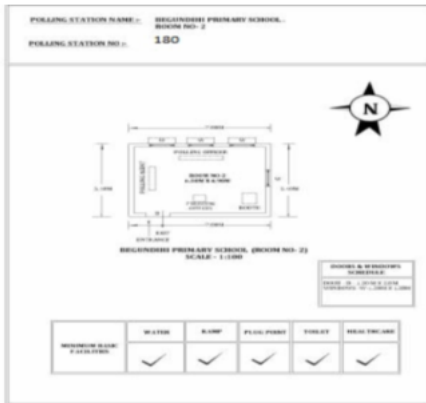

নির্বাচক নিবন্ধন আধিকারিকের স্বাক্ষর

Nazri Naksha

Google Map View

Polling Station Building Front View

Polling Station Front View

Cad View

Key MAP View

1 নাম : রুপালী বিবি স্বামীর নাম : সুনাকরল সেখ বাড়ির নং : n0179 বয়স : 44 লিঙ্গ : মহিলা	KSM2139863 ফটো উপলব্ধ	2 নাম : সেভিনা বিবি স্বামীর নাম : সুনাকরল সেখ বাড়ির নং : n0176 বয়স : 39 লিঙ্গ : মহিলা	KSM2646586 ফটো উপলব্ধ	3 নাম : নাজিমা খাতুন পিতার নাম : নাসির সেখ বাড়ির নং : n0174 বয়স : 39 লিঙ্গ : মহিলা	SQP0939181 ফটো উপলব্ধ
4 নাম : মোসাঃ রুবিনা খাতুন বিবি স্বামীর নাম : দুলাল সেখ বাড়ির নং : n0173 বয়স : 32 লিঙ্গ : মহিলা	SQP1614916 ফটো উপলব্ধ	5 নাম : দুলাল সেখ পিতার নাম : নাসির সেখ বাড়ির নং : n0173 বয়স : 37 লিঙ্গ : পুরুষ	SQP0939165 ফটো উপলব্ধ	6 নাম : মিনারা বিবি স্বামীর নাম : নাসির সেখ বাড়ির নং : n0109 বয়স : 37 লিঙ্গ : মহিলা	SQP1177575 ফটো উপলব্ধ
7 নাম : জাকির হোসেন পিতার নাম : সুনারুল সেখ বাড়ির নং : n0109 বয়স : 38 লিঙ্গ : পুরুষ	SQP1073469 ফটো উপলব্ধ	8 নাম : আব্দুল কুদ্দুস পিতার নাম : হোসেন সেখ বাড়ির নং : n0101 বয়স : 52 লিঙ্গ : পুরুষ	WB/09/056/381303 ফটো উপলব্ধ	9 নাম : মিঠন সেখ মায়ের নাম : মারুফা বেওয়া বাড়ির নং : n0103 বয়স : 32 লিঙ্গ : পুরুষ	SQP1511674 ফটো উপলব্ধ
10 নাম : সেখ সুনাকরল পিতার নাম : নাসির সেখ বাড়ির নং : n0175 বয়স : 57 লিঙ্গ : পুরুষ	SQP2117745 ফটো উপলব্ধ	11 নাম : সাজেনা বিবি স্বামীর নাম : নাসির সেখ বাড়ির নং : n0173 বয়স : 79 লিঙ্গ : মহিলা	KSM2572139 ফটো উপলব্ধ	12 নাম : হাবিবা বিবি স্বামীর নাম : শুকুরুল্লা সেখ বাড়ির নং : n0000 বয়স : 48 লিঙ্গ : মহিলা	KSM2138949 ফটো উপলব্ধ
13 নাম : শিল্পি খাতুন বিবি স্বামীর নাম : রাফিকুল সেখ বাড়ির নং : n0041 বয়স : 32 লিঙ্গ : মহিলা	SQP1511955 ফটো উপলব্ধ	14 নাম : আমোহান খাতুন পিতার নাম : ইয়াসিন বাড়ির নং : n0007 বয়স : 59 লিঙ্গ : মহিলা	WB/09/056/381192 ফটো উপলব্ধ	15 নাম : মীর আনাকুল পিতার নাম : মীরাকশেম বাড়ির নং : n0006 বয়স : 51 লিঙ্গ : পুরুষ	SQP2116440 ফটো উপলব্ধ
16 নাম : হাসিবা বিবি স্বামীর নাম : আসাদুল সেখ বাড়ির নং : n0105 বয়স : 36 লিঙ্গ : মহিলা	KSM2635647 ফটো উপলব্ধ	17 নাম : মেহেরুল ইসলাম পিতার নাম : সুসেক হোসেন খান বাড়ির নং : n0053 বয়স : 65 লিঙ্গ : পুরুষ	SQP2489516 ফটো উপলব্ধ	18 নাম : আনাজী সেখ পিতার নাম : ইয়াসিন সেখ বাড়ির নং : n0007 বয়স : 55 লিঙ্গ : পুরুষ	SQP2116713 ফটো উপলব্ধ
19 নাম : মায়েরুজা বিবি স্বামীর নাম : ইউসুফ সেখ বাড়ির নং : n0033 বয়স : 57 লিঙ্গ : মহিলা	SQP2951481 ফটো উপলব্ধ	20 নাম : সাহেদা বেওয়া স্বামীর নাম : আসিরুদ্দীন সেখ বাড়ির নং : n0170 বয়স : 54 লিঙ্গ : মহিলা	SQP0588244 ফটো উপলব্ধ	21 নাম : বেওয়া নূরবানু পিতার নাম : এসলাম বাড়ির নং : n0033 বয়স : 72 লিঙ্গ : পুরুষ	SQP3026671 ফটো উপলব্ধ
22 নাম : তোরাব সেখ পিতার নাম : এনামুল হক বাড়ির নং : n0067 বয়স : 67 লিঙ্গ : পুরুষ	SQP1256957 ফটো উপলব্ধ	23 নাম : মমতাজ বিবি স্বামীর নাম : তোরাব সেখ বাড়ির নং : n0067 বয়স : 62 লিঙ্গ : মহিলা	SQP1256965 ফটো উপলব্ধ	24 নাম : লালু সেখ পিতার নাম : নাবারক সেখ বাড়ির নং : n0071 বয়স : 46 লিঙ্গ : পুরুষ	SQP0577338 ফটো উপলব্ধ
25 নাম : আইনাল সেখ পিতার নাম : হারেজ মুঙ্গী বাড়ির নং : n0109 বয়স : 76 লিঙ্গ : পুরুষ	SQP0576231 ফটো উপলব্ধ	26 নাম : সাকিরা বিবি স্বামীর নাম : আশরাফ আলি বাড়ির নং : n0067 বয়স : 33 লিঙ্গ : মহিলা	SQP1256973 ফটো উপলব্ধ	27 নাম : জাম্মেগার বিবি স্বামীর নাম : আইনাল সেখ বাড়ির নং : n0109 বয়স : 73 লিঙ্গ : মহিলা	SQP0576249 ফটো উপলব্ধ
28 নাম : হামেদ সেখ পিতার নাম : এনামুল সেখ বাড়ির নং : n0109 বয়স : 47 লিঙ্গ : পুরুষ	SQP0576256 ফটো উপলব্ধ	29 নাম : রবিউল সেখ পিতার নাম : আজিত সেখ বাড়ির নং : n0041 বয়স : 35 লিঙ্গ : পুরুষ	SQP1256460 ফটো উপলব্ধ	30 নাম : মারুফা বেওয়া স্বামীর নাম : মৃত নূজরুল সেখ বাড়ির নং : n0103 বয়স : 65 লিঙ্গ : মহিলা	SQP2490977 ফটো উপলব্ধ