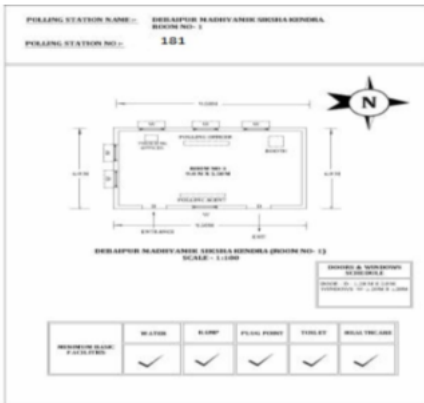

নির্বাচক নিবন্ধন আধিকারিকের স্বাক্ষর

Nazri Naksha

Google Map View

Polling Station Building Front View

Polling Station Front View

Cad View

Key MAP View

1 নাম : মিলটন সেখ পিতার নাম : খোসা মহাম্মদ সেখ বাড়ির নং : n0015 বয়স : 37 লিঙ্গ : পুরুষ	KSM2719755 ফটো উপলব্ধ	2 নাম : রুলিনা বিবি স্বামীর নাম : মুজিবুর সেখ বাড়ির নং : n0015 বয়স : 40 লিঙ্গ : মহিলা	SQP1074202 ফটো উপলব্ধ	3 নাম : খদিজা বিবি স্বামীর নাম : পিয়ারুল সেখ বাড়ির নং : n0048 বয়স : 43 লিঙ্গ : মহিলা	KSM2400265 ফটো উপলব্ধ
4 নাম : আইনুল সেখ পিতার নাম : সোহরাব সেখ বাড়ির নং : n0047 বয়স : 35 লিঙ্গ : পুরুষ	SQP1379940 ফটো উপলব্ধ	5 নাম : নূরভানু বিবি স্বামীর নাম : জাহিরুল সেখ বাড়ির নং : n0047 বয়স : 42 লিঙ্গ : মহিলা	KSM2134781 ফটো উপলব্ধ	6 নাম : জাহিরুল সেখ পিতার নাম : সাজির সেখ বাড়ির নং : n0047 বয়স : 44 লিঙ্গ : পুরুষ	KSM2134930 ফটো উপলব্ধ
7 নাম : মুরশালিন সেখ পিতার নাম : মাহমুদ সেখ বাড়ির নং : n0043 বয়স : 39 লিঙ্গ : পুরুষ	SQP1074848 ফটো উপলব্ধ	8 নাম : জাইবন বিবি স্বামীর নাম : মাসেক সেখ বাড়ির নং : n0221 বয়স : 44 লিঙ্গ : মহিলা	KSM2570679 ফটো উপলব্ধ	9 নাম : সাহেদা বিবি স্বামীর নাম : বানী ইসরাইল বাড়ির নং : n0064 বয়স : 74 লিঙ্গ : মহিলা	WB/09/056/384552 ফটো উপলব্ধ
10 নাম : মোর্তজ আলি পিতার নাম : বানীশরাইল বাড়ির নং : n0064 বয়স : 38 লিঙ্গ : পুরুষ	KSM2719813 ফটো উপলব্ধ	11 নাম : মেহেনা বিবি স্বামীর নাম : পিত্তি সেখ বাড়ির নং : n0213 বয়স : 34 লিঙ্গ : মহিলা	SQP1512532 ফটো উপলব্ধ	12 নাম : চিরলা বিবি পিতার নাম : রেজাউল সেখ বাড়ির নং : n0043 বয়স : 47 লিঙ্গ : মহিলা	SQP1074285 ফটো উপলব্ধ
13 নাম : জাব্বার সেখ পিতার নাম : সাজির সেখ আলি বাড়ির নং : n0188 বয়স : 31 লিঙ্গ : পুরুষ	SQP1512227 ফটো উপলব্ধ	14 নাম : মিঠু বিশ্বাস মন্ডল স্বামীর নাম : গৌরহরি মন্ডল বাড়ির নং : n0188 বয়স : 49 লিঙ্গ : মহিলা	KSM2571057 ফটো উপলব্ধ	15 নাম : জামিলা বিবি স্বামীর নাম : মোর্তজ আলি বাড়ির নং : n0064 বয়স : 30 লিঙ্গ : মহিলা	SQP1512516 ফটো উপলব্ধ
16 নাম : সিনারা বিবি স্বামীর নাম : রহিসুদ্দিন সেখ বাড়ির নং : n0235 বয়স : 40 লিঙ্গ : মহিলা	KSM2399566 ফটো উপলব্ধ	17 নাম : তামেসা বেগম পিতার নাম : মুজিব সেখ বাড়ির নং : n0213 বয়স : 63 লিঙ্গ : মহিলা	SQP0582114 ফটো উপলব্ধ	18 নাম : পিন্টু সেখ পিতার নাম : লালটু সেখ বাড়ির নং : n0213 বয়স : 35 লিঙ্গ : পুরুষ	SQP1074566 ফটো উপলব্ধ
19 নাম : রেজিনা বিবি স্বামীর নাম : হাশিমুদ্দিন সেখ বাড়ির নং : n0043 বয়স : 38 লিঙ্গ : মহিলা	SQP0581728 ফটো উপলব্ধ	20 নাম : মৌসুমী বিবি স্বামীর নাম : মীর চাঁদ সেখ বাড়ির নং : N0047 বয়স : 25 লিঙ্গ : মহিলা	SQP1951003 ফটো উপলব্ধ	21 নাম : মাসেম সেখ পিতার নাম : আবেদ সেখ বাড়ির নং : n0043 বয়স : 50 লিঙ্গ : পুরুষ	SQP2138295 ফটো উপলব্ধ
22 নাম : আব্বাস সেখ পিতার নাম : বানী ইসরাইল বাড়ির নং : n0064 বয়স : 44 লিঙ্গ : পুরুষ	KSM2134823 ফটো উপলব্ধ	23 নাম : সেখ খোসা মহাম্মদ পিতার নাম : আসিরুদ্দিন মন্ডল বাড়ির নং : n0015 বয়স : 82 লিঙ্গ : পুরুষ	SQP2138147 ফটো উপলব্ধ	24 নাম : মাতেন সেখ পিতার নাম : খোসা মহাম্মদ সেখ বাড়ির নং : n0015 বয়স : 38 লিঙ্গ : পুরুষ	KSM2134757 ফটো উপলব্ধ
25 নাম : বানী ইসরাইল পিতার নাম : মারজান সেখ বাড়ির নং : n0064 বয়স : 87 লিঙ্গ : পুরুষ	SQP2492908 ফটো উপলব্ধ	26 নাম : পিয়লা বিবি স্বামীর নাম : জুলমত আলি বাড়ির নং : n0188 বয়স : 38 লিঙ্গ : মহিলা	SQP1074434 ফটো উপলব্ধ	27 নাম : কুদ্দুস সেখ পিতার নাম : বানী ইসরাইল বাড়ির নং : n0064 বয়স : 40 লিঙ্গ : পুরুষ	KSM2400448 ফটো উপলব্ধ
28 নাম : পারভিনা বিবি স্বামীর নাম : কুদ্দুস সেখ বাড়ির নং : n0064 বয়স : 35 লিঙ্গ : মহিলা	SQP0938217 ফটো উপলব্ধ	29 নাম : রুমি সরকার স্বামীর নাম : রাহিমুল ইসলাম বাড়ির নং : n0242 বয়স : 36 লিঙ্গ : মহিলা	KSM2712842 ফটো উপলব্ধ	30 নাম : মাইনুল সেখ পিতার নাম : মুহাম্মদ সেখ বাড়ির নং : n0043 বয়স : 64 লিঙ্গ : পুরুষ	KSM2134856 ফটো উপলব্ধ