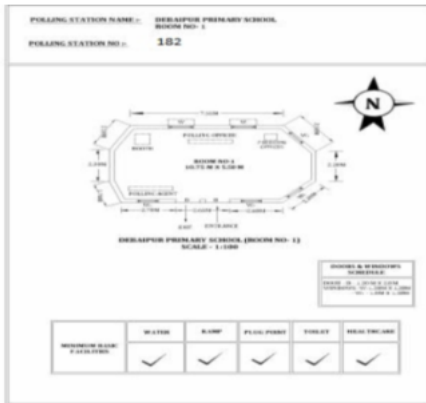

নির্বাচক নিবন্ধন আধিকারিকের স্বাক্ষর

Nazri Naksha

Google Map View

Polling Station Building Front View

Polling Station Front View

Cad View

Key MAP View

1 নাম : মর্জিনা বিবি স্বামীর নাম : পিটু সেখ বাড়ির নং : এন0290 বয়স : 36 লিঙ্গ : মহিলা	SQP1074244 ফটো উপলব্ধ	2 নাম : সারিকুল কামরুল পিতার নাম : ওয়াইদুল কামরুল বাড়ির নং : n0099 বয়স : 50 লিঙ্গ : পুরুষ	KSM1439363 ফটো উপলব্ধ	3 নাম : মুঞ্জুরা বিবি স্বামীর নাম : আরেজুল সেখ বাড়ির নং : n0141 বয়স : 46 লিঙ্গ : মহিলা	KSM2636488 ফটো উপলব্ধ
4 নাম : মোহনলাল পুস্ক পিতার নাম : কসিমুদ্দিন সেখ বাড়ির নং : n0166 বয়স : 58 লিঙ্গ : পুরুষ	SQP0938829 ফটো উপলব্ধ	5 নাম : লুতফান বিবি স্বামীর নাম : সেরাজুল বাড়ির নং : n0163 বয়স : 42 লিঙ্গ : মহিলা	KSM2401016 ফটো উপলব্ধ	6 নাম : সেরাজুল পিতার নাম : আরেজ বাড়ির নং : n0163 বয়স : 55 লিঙ্গ : পুরুষ	KSM1435353 ফটো উপলব্ধ
7 নাম : কবিরুল সেখ পিতার নাম : সান মহম্মাদ বাড়ির নং : n0160 বয়স : 36 লিঙ্গ : পুরুষ	SQP0938472 ফটো উপলব্ধ	8 নাম : মনিরুল সেখ পিতার নাম : সান মহম্মাদ বাড়ির নং : n0160 বয়স : 46 লিঙ্গ : পুরুষ	KSM1439751 ফটো উপলব্ধ	9 নাম : সুরমা বিবি স্বামীর নাম : সারিকুল সেখ বাড়ির নং : n0160 বয়স : 33 লিঙ্গ : মহিলা	SQP1380500 ফটো উপলব্ধ
10 নাম : আহেনুর বিবি স্বামীর নাম : সান মহম্মাদ বাড়ির নং : n0160 বয়স : 79 লিঙ্গ : মহিলা	KSM1438845 ফটো উপলব্ধ	11 নাম : নুরবানু বিবি স্বামীর নাম : মুজিবর শাহ বাড়ির নং : n0158 বয়স : 44 লিঙ্গ : মহিলা	KSM2400877 ফটো উপলব্ধ	12 নাম : মজিবর শাহ পিতার নাম : এমাদী শাহ বাড়ির নং : n0158 বয়স : 54 লিঙ্গ : পুরুষ	KSM1438746 ফটো উপলব্ধ
13 নাম : হাজেরা বেওয়া স্বামীর নাম : এমাদী বাড়ির নং : n0158 বয়স : 82 লিঙ্গ : মহিলা	WB/09/056/387258 ফটো উপলব্ধ	14 নাম : রোজিনা বিবি স্বামীর নাম : গোলাম মুর্তুজা বাড়ির নং : n0155 বয়স : 32 লিঙ্গ : মহিলা	SQP1380393 ফটো উপলব্ধ	15 নাম : মোঃ গোলাম কিবরিয়া পিতার নাম : সাদেক সেখ বাড়ির নং : n0155 বয়স : 31 লিঙ্গ : পুরুষ	SQP1380435 ফটো উপলব্ধ
16 নাম : হাসিনা বিবি স্বামীর নাম : সাদেক সেখ বাড়ির নং : n0155 বয়স : 55 লিঙ্গ : মহিলা	SQP0938670 ফটো উপলব্ধ	17 নাম : সাবেক সেখ পিতার নাম : হেবু সেখ বাড়ির নং : n0155 বয়স : 55 লিঙ্গ : পুরুষ	WB/09/056/387414 ফটো উপলব্ধ	18 নাম : কুদ্দুস সেখ পিতার নাম : মাইনুদ্দিন সেখ বাড়ির নং : n0144 বয়স : 39 লিঙ্গ : পুরুষ	SQP1075324 ফটো উপলব্ধ
19 নাম : ফুলদা বিবি অন্যান্য : মাইনুদ্দিন সেখ বাড়ির নং : n0144 বয়স : 58 লিঙ্গ : মহিলা	SQP2137701 ফটো উপলব্ধ	20 নাম : সেখ মাইনুদ্দিন পিতার নাম : কালিমুদ্দিন বাড়ির নং : n0144 বয়স : 67 লিঙ্গ : পুরুষ	SQP2137909 ফটো উপলব্ধ	21 নাম : রেনুকা বিবি স্বামীর নাম : সাবেক সেখ বাড়ির নং : n0141 বয়স : 38 লিঙ্গ : মহিলা	KSM2507531 ফটো উপলব্ধ
22 নাম : সাহেব সেখ পিতার নাম : মজিব সেখ বাড়ির নং : n0141 বয়স : 40 লিঙ্গ : পুরুষ	KSM2402931 ফটো উপলব্ধ	23 নাম : বেওয়া রাজেনা অন্যান্য : মজিব বাড়ির নং : n0141 বয়স : 77 লিঙ্গ : মহিলা	WB/09/056/387068 ফটো উপলব্ধ	24 নাম : বেলুয়ারা বিবি স্বামীর নাম : তুয়াজ আলী বাড়ির নং : n0231 বয়স : 56 লিঙ্গ : মহিলা	SQP2951416 ফটো উপলব্ধ
25 নাম : সাজেমা বিবি স্বামীর নাম : আমজাদ আলী বাড়ির নং : n0225 বয়স : 68 লিঙ্গ : মহিলা	SQP2102630 ফটো উপলব্ধ	26 নাম : নিরু বিবি স্বামীর নাম : একতার আলী বাড়ির নং : n0232 বয়স : 38 লিঙ্গ : মহিলা	KSM2720175 ফটো উপলব্ধ	27 নাম : এনসাদ পিতার নাম : অজিত সেখ বাড়ির নং : এন0222 বয়স : 71 লিঙ্গ : পুরুষ	KSM1435627 ফটো উপলব্ধ
28 নাম : সানিউল শাহ পিতার নাম : মোঃ সাদিক আলী বাড়ির নং : n0293 বয়স : 37 লিঙ্গ : পুরুষ	KSM2636579 ফটো উপলব্ধ	29 নাম : মোঃ আলাউদ্দিন আহমেদ পিতার নাম : মোঃ ওয়াইজুদ্দিন আহমেদ বাড়ির নং : n0195 বয়স : 39 লিঙ্গ : পুরুষ	SQP0590158 ফটো উপলব্ধ	30 নাম : জনতা বিবি পিতার নাম : হামিদ সেখ বাড়ির নং : n0186 বয়স : 41 লিঙ্গ : মহিলা	SQP1075043 ফটো উপলব্ধ