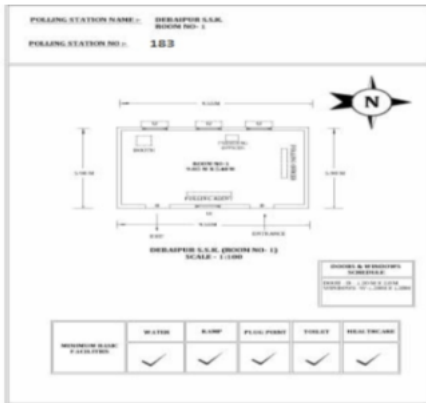

নির্বাচক নিবন্ধন আধিকারিকের স্বাক্ষর

Nazri Naksha

Google Map View

Polling Station Building Front View

Polling Station Front View

Cad View

Key MAP View

1 নাম : আনয়ার হোসেন পিতার নাম : মোজাউ আলি বাড়ির নং : 274 বয়স : 31 লিঙ্গ : পুরুষ	SQP1381151 ফটো উপলব্ধ	2 নাম : পোলাপী বিবি স্বামীর নাম : রুজিব সেখ বাড়ির নং : এন0097 বয়স : 34 লিঙ্গ : মহিলা	SQP1257484 ফটো উপলব্ধ	3 নাম : উজ্জলেশা বিবি স্বামীর নাম : রুজিব বাড়ির নং : n0110 বয়স : 87 লিঙ্গ : মহিলা	SQP2101194 ফটো উপলব্ধ
4 নাম : নারগিসা বিবি স্বামীর নাম : সুকতার সেখ বাড়ির নং : n0340 বয়স : 51 লিঙ্গ : মহিলা	KSM2571503 ফটো উপলব্ধ	5 নাম : বৃটন সেখ পিতার নাম : ইকব্বল আলি বাড়ির নং : n0088 বয়স : 34 লিঙ্গ : পুরুষ	SQP1616044 ফটো উপলব্ধ	6 নাম : জাহেমা বিবি স্বামীর নাম : এরমান সেখ বাড়ির নং : n0333 বয়স : 74 লিঙ্গ : মহিলা	SQP2100667 ফটো উপলব্ধ
7 নাম : তানজিলা বিবি স্বামীর নাম : সাহুলাল সেখ বাড়ির নং : n0282 বয়স : 46 লিঙ্গ : মহিলা	KSM2402170 ফটো উপলব্ধ	8 নাম : সুন্দরা বিবি স্বামীর নাম : আতাউল সেখ বাড়ির নং : n0325 বয়স : 50 লিঙ্গ : মহিলা	SQP2141679 ফটো উপলব্ধ	9 নাম : মরিয়ম বেগম স্বামীর নাম : এফসাম সেখ বাড়ির নং : n0321 বয়স : 80 লিঙ্গ : মহিলা	SQP2101665 ফটো উপলব্ধ
10 নাম : মৈরন বিবি স্বামীর নাম : খোসমহাম্মদ সেখ বাড়ির নং : n0319 বয়স : 76 লিঙ্গ : মহিলা	WB/09/056/387589 ফটো উপলব্ধ	11 নাম : পারুল্লা বিবি স্বামীর নাম : রাফিকুল সেখ বাড়ির নং : n0317 বয়স : 45 লিঙ্গ : মহিলা	KSM1440346 ফটো উপলব্ধ	12 নাম : উর্মিলা বিবি স্বামীর নাম : সান্তার সেখ বাড়ির নং : n0312 বয়স : 51 লিঙ্গ : মহিলা	KSM1439900 ফটো উপলব্ধ
13 নাম : বিজলা বিবি স্বামীর নাম : তাহিদুল সেখ বাড়ির নং : n0304 বয়স : 45 লিঙ্গ : মহিলা	KSM1437003 ফটো উপলব্ধ	14 নাম : অজেফা বিবি স্বামীর নাম : লুৎফার সেখ বাড়ির নং : n0128 বয়স : 61 লিঙ্গ : মহিলা	KSM2136240 ফটো উপলব্ধ	15 নাম : সেলিনা বিবি স্বামীর নাম : জিফারুল সেখ বাড়ির নং : n0121 বয়স : 42 লিঙ্গ : মহিলা	SQP0938647 ফটো উপলব্ধ
16 নাম : এনতাজ সেখ পিতার নাম : কাশিম সেখ বাড়ির নং : 157 বয়স : 72 লিঙ্গ : পুরুষ	SQP1380716 ফটো উপলব্ধ	17 নাম : জিয়ারুল সেখ পিতার নাম : কাসিমাদিন সেখ বাড়ির নং : n0121 বয়স : 44 লিঙ্গ : পুরুষ	KSM2720027 ফটো উপলব্ধ	18 নাম : রোজিনা বিবি স্বামীর নাম : রাহিদুল সেখ বাড়ির নং : n0115 বয়স : 36 লিঙ্গ : মহিলা	SQP1513290 ফটো উপলব্ধ
19 নাম : সীমা বিবি স্বামীর নাম : ওবাইদুল সেখ বাড়ির নং : n0115 বয়স : 28 লিঙ্গ : মহিলা	SQP1380849 ফটো উপলব্ধ	20 নাম : শাকিলা বিবি স্বামীর নাম : সৈয়দ সেখ বাড়ির নং : n0161 বয়স : 31 লিঙ্গ : মহিলা	SQP1380922 ফটো উপলব্ধ	21 নাম : রুবিনা বিবি স্বামীর নাম : লুৎফ সেখ বাড়ির নং : n0259 বয়স : 40 লিঙ্গ : মহিলা	KSM2636462 ফটো উপলব্ধ
22 নাম : বেলাল সেখ পিতার নাম : আশেজুলা সেখ বাড়ির নং : n0246 বয়স : 40 লিঙ্গ : পুরুষ	SQP0938811 ফটো উপলব্ধ	23 নাম : বিসু সেখ পিতার নাম : এরমান সেখ বাড়ির নং : n0242 বয়স : 44 লিঙ্গ : পুরুষ	KSM2571370 ফটো উপলব্ধ	24 নাম : দুলাল সেখ পিতার নাম : হামেজ সেখ বাড়ির নং : n0191 বয়স : 47 লিঙ্গ : পুরুষ	KSM1436401 ফটো উপলব্ধ
25 নাম : নুহু নবি পিতার নাম : আজিম আলি বাড়ির নং : n0188 বয়স : 36 লিঙ্গ : পুরুষ	SQP0938399 ফটো উপলব্ধ	26 নাম : নুরনেশা বিবি স্বামীর নাম : মুরতুজ আলি বাড়ির নং : n0035 বয়স : 31 লিঙ্গ : মহিলা	SQP1513308 ফটো উপলব্ধ	27 নাম : মুর্তুজা আলি পিতার নাম : মুহিমুল হক বাড়ির নং : n0035 বয়স : 36 লিঙ্গ : পুরুষ	SQP1076058 ফটো উপলব্ধ
28 নাম : সেফলী বিবি স্বামীর নাম : মৃত্যুঞ্জয় বাড়ির নং : n0027 বয়স : 44 লিঙ্গ : মহিলা	KSM2400828 ফটো উপলব্ধ	29 নাম : রাহেলা বিবি স্বামীর নাম : আরজেদ বাড়ির নং : n0027 বয়স : 43 লিঙ্গ : মহিলা	KSM2400844 ফটো উপলব্ধ	30 নাম : আরজাদ সেখ পিতার নাম : ফরজান সেখ বাড়ির নং : n0027 বয়স : 51 লিঙ্গ : পুরুষ	KSM1437599 ফটো উপলব্ধ