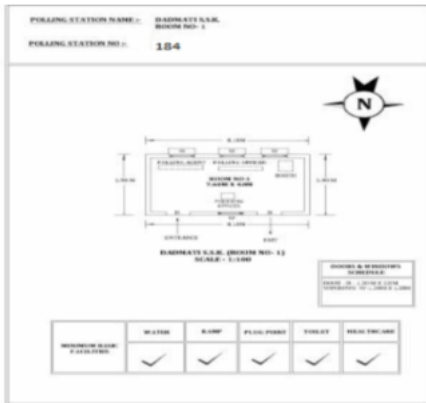

নির্বাচক নিবন্ধন আধিকারিকের স্বাক্ষর

Nazri Naksha

Google Map View

Polling Station Building Front View

Polling Station Front View

Cad View

Key MAP View

1 নাম : শিখা বিবি স্বামীর নাম: নিমকুল সেখ বাড়ির নং : n0015 বয়স : 33 লিঙ্গ : মহিলা	SQP1616424 ফটো উপলব্ধ	2 নাম : নিমকুল সেখ পিতার নাম: সাক্বানী সেখ বাড়ির নং : n0015 বয়স : 36 লিঙ্গ : পুরুষ	SQP1513860 ফটো উপলব্ধ	3 নাম : রেস্তোনা বিবি স্বামীর নাম: সমিরুল সেখ বাড়ির নং : n0015 বয়স : 42 লিঙ্গ : মহিলা	KSM2404226 ফটো উপলব্ধ
4 নাম : রোজিনা বিবি স্বামীর নাম: আব্দুল মেহেলাল বাড়ির নং : n0015 বয়স : 50 লিঙ্গ : মহিলা	SQP2777803 ফটো উপলব্ধ	5 নাম : মাজরুল সেখ পিতার নাম: কাসেম সেখ বাড়ির নং : n0111 বয়স : 57 লিঙ্গ : পুরুষ	KSM2403319 ফটো উপলব্ধ	6 নাম : আরেজুল সেখ পিতার নাম: আব্দুল কাশেম সেখ বাড়ির নং : n0111 বয়স : 51 লিঙ্গ : পুরুষ	SQP2106185 ফটো উপলব্ধ
7 নাম : সারেজুল সেখ পিতার নাম: আব্দুল কাশেম সেখ বাড়ির নং : n0111 বয়স : 54 লিঙ্গ : পুরুষ	SQP2140929 ফটো উপলব্ধ	8 নাম : আজিজুল সেখ পিতার নাম: মরজেম সেখ বাড়ির নং : n0108 বয়স : 50 লিঙ্গ : পুরুষ	SQP2127330 ফটো উপলব্ধ	9 নাম : সোনিয়া বিবি স্বামীর নাম: সাইদুল ইসলাম বাড়ির নং : n0108 বয়স : 40 লিঙ্গ : মহিলা	KSM2404218 ফটো উপলব্ধ
10 নাম : সাইদুল ইসলাম পিতার নাম: মরজেম সেখ বাড়ির নং : n0108 বয়স : 51 লিঙ্গ : পুরুষ	SQP2103703 ফটো উপলব্ধ	11 নাম : হাসিনা বিবি স্বামীর নাম: দিগ্বী সেখ বাড়ির নং : n0050 বয়স : 34 লিঙ্গ : মহিলা	SQP1616390 ফটো উপলব্ধ	12 নাম : পিন্টু সেখ পিতার নাম: আব্দুল বাসির বাড়ির নং : n0050 বয়স : 38 লিঙ্গ : পুরুষ	SQP1258052 ফটো উপলব্ধ
13 নাম : রেকসনা বিবি স্বামীর নাম: বজরুল হক বাড়ির নং : n0050 বয়স : 46 লিঙ্গ : মহিলা	KSM2138261 ফটো উপলব্ধ	14 নাম : লালচাঁদ সেখ পিতার নাম: আলিম সেখ বাড়ির নং : n0037 বয়স : 34 লিঙ্গ : পুরুষ	SQP1513928 ফটো উপলব্ধ	15 নাম : রহিমা বিবি স্বামীর নাম: রেজাউল সেখ বাড়ির নং : n0037 বয়স : 53 লিঙ্গ : মহিলা	SQP2124733 ফটো উপলব্ধ
16 নাম : রেজাউল সেখ পিতার নাম: এনামুল সেখ বাড়ির নং : n0037 বয়স : 66 লিঙ্গ : পুরুষ	SQP2124741 ফটো উপলব্ধ	17 নাম : সাদিনা বিবি স্বামীর নাম: আজিমুদ্দিন সেখ বাড়ির নং : n0034 বয়স : 36 লিঙ্গ : মহিলা	SQP1514082 ফটো উপলব্ধ	18 নাম : কাওসার সেখ পিতার নাম: মাজরুল সেখ বাড়ির নং : n0111 বয়স : 31 লিঙ্গ : পুরুষ	SQP1746494 ফটো উপলব্ধ
19 নাম : জিয়ারুল সেখ পিতার নাম: মাজরুল সেখ বাড়ির নং : n0111 বয়স : 30 লিঙ্গ : মহিলা	SQP1746478 ফটো উপলব্ধ	20 নাম : লোকমান সেখ পিতার নাম: মোজাহার সেখ বাড়ির নং : n0070 বয়স : 56 লিঙ্গ : পুরুষ	WB/09/056/390270 ফটো উপলব্ধ	21 নাম : জাহাঙ্গীর সেখ পিতার নাম: আব্দুর রাশিদ বাড়ির নং : n0048 বয়স : 30 লিঙ্গ : পুরুষ	SQP1513704 ফটো উপলব্ধ
22 নাম : টুলটুলি বিবি স্বামীর নাম: আব্দুর রেণ্টু বাড়ির নং : n0048 বয়স : 35 লিঙ্গ : মহিলা	SQP0938969 ফটো উপলব্ধ	23 নাম : সুখেরা বেওয়া স্বামীর নাম: আব্দুর রাশিদ বাড়ির নং : n0048 বয়স : 66 লিঙ্গ : মহিলা	SQP2122703 ফটো উপলব্ধ	24 নাম : মিতারুল সেখ পিতার নাম: আলী মহম্মদ সেখ বাড়ির নং : n0071 বয়স : 37 লিঙ্গ : পুরুষ	SQP1513803 ফটো উপলব্ধ
25 নাম : খায়রুল সেখ পিতার নাম: রাহাতুল্লা সেখ বাড়ির নং : n0065 বয়স : 54 লিঙ্গ : পুরুষ	KSM2138139 ফটো উপলব্ধ	26 নাম : সামাউন সেখ পিতার নাম: সালাম সেখ বাড়ির নং : n0065 বয়স : 38 লিঙ্গ : পুরুষ	SQP1076223 ফটো উপলব্ধ	27 নাম : হীরামন বিবি স্বামীর নাম: সালাম সেখ বাড়ির নং : n0065 বয়স : 53 লিঙ্গ : মহিলা	SQP0592964 ফটো উপলব্ধ
28 নাম : সালাম সেখ পিতার নাম: রাহাতুল্লা বাড়ির নং : n0065 বয়স : 60 লিঙ্গ : পুরুষ	SQP2779189 ফটো উপলব্ধ	29 নাম : তাহির সেখ পিতার নাম: রাহাতুল্লা বাড়ির নং : n0065 বয়স : 57 লিঙ্গ : পুরুষ	SQP0592956 ফটো উপলব্ধ	30 নাম : সপেজান বিবি স্বামীর নাম: রাহাতুল্লা সেখ বাড়ির নং : n0065 বয়স : 82 লিঙ্গ : মহিলা	WB/09/056/390244 ফটো উপলব্ধ