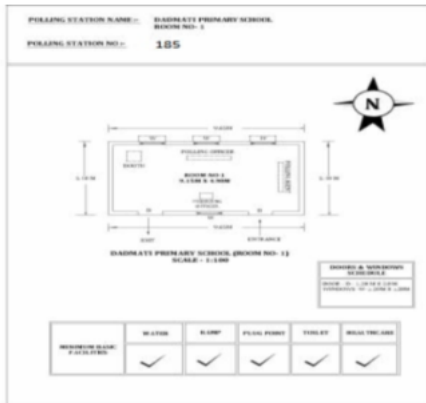

নির্বাচক নিবন্ধন আধিকারিকের স্বাক্ষর

Nazri Naksha

Google Map View

Polling Station Building Front View

Polling Station Front View

Cad View

Key MAP View

1 নাম : হাসিনা বিবি স্বামীর নাম : লালিমহম্মদ বাড়ির নং : n0033 বয়স : 40 লিঙ্গ : মহিলা	SQP0595314 ফটো উপলব্ধ	2 নাম : আজিবুল সেখ পিতার নাম : জাকিরুদ্দিন সেখ বাড়ির নং : n0257 বয়স : 27 লিঙ্গ : পুরুষ	SQP1816321 ফটো উপলব্ধ	3 নাম : হিমা খাতুন পিতার নাম : আখতারুল সেখ বাড়ির নং : n0030 বয়স : 34 লিঙ্গ : মহিলা	SQP1258425 ফটো উপলব্ধ
4 নাম : ফিরোজা বিবি স্বামীর নাম : আখতারুল সেখ বাড়ির নং : n0030 বয়স : 51 লিঙ্গ : মহিলা	SQP2142040 ফটো উপলব্ধ	5 নাম : রাজিব সেখ পিতার নাম : সৈয়দ আলী বাড়ির নং : n0038 বয়স : 39 লিঙ্গ : পুরুষ	SQP1258219 ফটো উপলব্ধ	6 নাম : সেলিম সেখ পিতার নাম : সিরাজুল সেখ বাড়ির নং : n0038 বয়স : 33 লিঙ্গ : পুরুষ	SQP1382076 ফটো উপলব্ধ
7 নাম : দুলয়ারা বেওয়া স্বামীর নাম : সিনারুল সেখ বাড়ির নং : n0038 বয়স : 52 লিঙ্গ : মহিলা	SQP2137511 ফটো উপলব্ধ	8 নাম : আসেনুর বেওয়া স্বামীর নাম : এসাদ সেখ বাড়ির নং : n0038 বয়স : 52 লিঙ্গ : মহিলা	SQP2902427 ফটো উপলব্ধ	9 নাম : সুরমিলা বিবি স্বামীর নাম : সিরাজুল সেখ বাড়ির নং : n0038 বয়স : 32 লিঙ্গ : মহিলা	SQP1514314 ফটো উপলব্ধ
10 নাম : আনোয়ারা বেওয়া স্বামীর নাম : হকিমুল সেখ বাড়ির নং : n0038 বয়স : 68 লিঙ্গ : মহিলা	SQP2105104 ফটো উপলব্ধ	11 নাম : চাঁদবানু বিবি স্বামীর নাম : কাদের সেখ বাড়ির নং : n0046 বয়স : 43 লিঙ্গ : মহিলা	SQP1258383 ফটো উপলব্ধ	12 নাম : নূর মহম্মদ পিতার নাম : মুজিব আলী বাড়ির নং : n0033 বয়স : 42 লিঙ্গ : পুরুষ	KSM2403616 ফটো উপলব্ধ
13 নাম : সাগরা বিবি স্বামীর নাম : নূর মহম্মদ বাড়ির নং : n0033 বয়স : 42 লিঙ্গ : মহিলা	SQP1258417 ফটো উপলব্ধ	14 নাম : লালমহম্মদ সেখ পিতার নাম : মুজিব আলী বাড়ির নং : n0033 বয়স : 43 লিঙ্গ : পুরুষ	KSM2242444 ফটো উপলব্ধ	15 নাম : সরঞ্জাম বিবি স্বামীর নাম : ইয়ার মোহম্মদ সেখ বাড়ির নং : n0033 বয়স : 67 লিঙ্গ : মহিলা	SQP2144053 ফটো উপলব্ধ
16 নাম : টগরা বেওয়া স্বামীর নাম : মুজিব সেখ বাড়ির নং : n0033 বয়স : 72 লিঙ্গ : মহিলা	WB/09/056/390579 ফটো উপলব্ধ	17 নাম : রাসুল বিবি স্বামীর নাম : সেকসাদ আলী বাড়ির নং : n0080 বয়স : 69 লিঙ্গ : মহিলা	WB/09/056/390436 ফটো উপলব্ধ	18 নাম : মামুন সেখ পিতার নাম : সিরাজুল সেখ বাড়ির নং : n0083 বয়স : 38 লিঙ্গ : পুরুষ	KSM2636892 ফটো উপলব্ধ
19 নাম : পিনজরা খাতুন পিতার নাম : সেকসাদ আলী বাড়ির নং : n0079 বয়স : 39 লিঙ্গ : মহিলা	KSM2636876 ফটো উপলব্ধ	20 নাম : আজমা বিবি স্বামীর নাম : সিরাজুল সেখ বাড়ির নং : n0062 বয়স : 66 লিঙ্গ : মহিলা	SQP2096899 ফটো উপলব্ধ	21 নাম : ইসমাইল সেখ পিতার নাম : সিরাজুল সেখ বাড়ির নং : n0193 বয়স : 35 লিঙ্গ : পুরুষ	SQP1257930 ফটো উপলব্ধ
22 নাম : মদিনা বিবি স্বামীর নাম : নুরুল ইসলাম বাড়ির নং : n0071 বয়স : 84 লিঙ্গ : মহিলা	SQP2152312 ফটো উপলব্ধ	23 নাম : সিনারুল সেখ পিতার নাম : নুরুল ইসলাম বাড়ির নং : n0071 বয়স : 42 লিঙ্গ : পুরুষ	SQP1178680 ফটো উপলব্ধ	24 নাম : কল্পনা বিবি স্বামীর নাম : বাবুল সেখ বাড়ির নং : n0051 বয়স : 56 লিঙ্গ : মহিলা	WB/09/056/390655 ফটো উপলব্ধ
25 নাম : লাইলা বিবি স্বামীর নাম : সাইদুল সেখ বাড়ির নং : n0075 বয়স : 64 লিঙ্গ : মহিলা	SQP2131977 ফটো উপলব্ধ	26 নাম : হাসানুজ্জামান সেখ পিতার নাম : আয়ব আলি বাড়ির নং : এন0021 বয়স : 28 লিঙ্গ : পুরুষ	SQP2153468 ফটো উপলব্ধ	27 নাম : জাহেদা বিবি স্বামীর নাম : রব্বানী সেখ বাড়ির নং : n0086 বয়স : 80 লিঙ্গ : মহিলা	WB/09/056/390414 ফটো উপলব্ধ
28 নাম : নাসিবা বিবি স্বামীর নাম : সিনারুল সেখ বাড়ির নং : n0071 বয়স : 39 লিঙ্গ : মহিলা	SQP1076801 ফটো উপলব্ধ	29 নাম : সুমন সেখ পিতার নাম : সিরাজুল সেখ বাড়ির নং : n0090 বয়স : 32 লিঙ্গ : পুরুষ	SQP1258045 ফটো উপলব্ধ	30 নাম : সাহিনা বিবি স্বামীর নাম : তাজরুল সেখ বাড়ির নং : n0036 বয়স : 35 লিঙ্গ : মহিলা	SQP1514488 ফটো উপলব্ধ