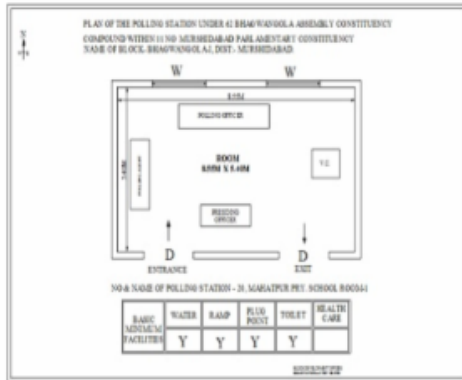

Cad View

Key MAP View