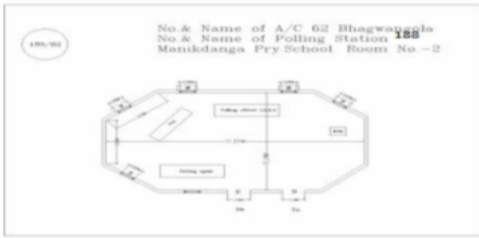

নির্বাচক নিবন্ধন আধিকারিকের স্বাক্ষর

Nazri Naksha

Google Map View

Polling Station Building Front View

Polling Station Front View

Cad View

Key MAP View

1 নাম : ডেজিনা বিবি স্বামীর নাম : বাবুল হোসেন বাড়ির নং : n0052 বয়স : 28 লিঙ্গ : মহিলা	SQP1711944 ফটো উপলব্ধ	2 নাম : মোঃ হাপিজুর রহমান পিতার নাম : আবু বাক্কার বাড়ির নং : n0001 বয়স : 29 লিঙ্গ : পুরুষ	SQP1711886 ফটো উপলব্ধ	3 নাম : কুলসন বিবি স্বামীর নাম : ফজল সেখ বাড়ির নং : n0072 বয়স : 34 লিঙ্গ : মহিলা	SQP1260447 ফটো উপলব্ধ
4 নাম : মাসুরা বিবি স্বামীর নাম : মোজাম্মেল হক বাড়ির নং : n0001 বয়স : 49 লিঙ্গ : মহিলা	KSM2142057 ফটো উপলব্ধ	5 নাম : মোঃ জেনাবুল ইসলাম পিতার নাম : মোঃ উম্মার আলি বাড়ির নং : বালিগ্রাম বয়স : 41 লিঙ্গ : পুরুষ	KSM2632214 ফটো উপলব্ধ	6 নাম : লিলা বিবি স্বামীর নাম : কলিম সেখ বাড়ির নং : n0369 বয়স : 41 লিঙ্গ : মহিলা	KSM2472124 ফটো উপলব্ধ
7 নাম : পপি বিবি স্বামীর নাম : জামশরিয়া সেখ বাড়ির নং : n0073 বয়স : 36 লিঙ্গ : মহিলা	SQP1260454 ফটো উপলব্ধ	8 নাম : চন্দনা খাতুন মায়ের নাম : মমতাজ বাড়ির নং : এন0073 বয়স : 33 লিঙ্গ : মহিলা	SQP1635374 ফটো উপলব্ধ	9 নাম : সুবেদ সেখ পিতার নাম : পাঞ্জাব সেখ বাড়ির নং : n0055 বয়স : 57 লিঙ্গ : পুরুষ	KSM2647816 ফটো উপলব্ধ
10 নাম : সামসুদ্দিন লেপা পিতার নাম : আব্দুল সেখ বাড়ির নং : n0077 বয়স : 24 লিঙ্গ : পুরুষ	SQP2360634 ফটো উপলব্ধ	11 নাম : শুকুরুদ্দিন পিতার নাম : পাঞ্জাব সেখ বাড়ির নং : n0054 বয়স : 54 লিঙ্গ : পুরুষ	KSM2647774 ফটো উপলব্ধ	12 নাম : জর্জিস হোসেন পিতার নাম : আব্দুল গফুর বাড়ির নং : n0052 বয়স : 55 লিঙ্গ : পুরুষ	SQP1078575 ফটো উপলব্ধ
13 নাম : জনি সেখ পিতার নাম : সুবেদ সেখ বাড়ির নং : n0058 বয়স : 29 লিঙ্গ : পুরুষ	SQP1617711 ফটো উপলব্ধ	14 নাম : তোসিপ সেখ পিতার নাম : মুরাদ সেখ বাড়ির নং : n0052 বয়স : 31 লিঙ্গ : পুরুষ	SQP1617745 ফটো উপলব্ধ	15 নাম : জুবেদা বিবি স্বামীর নাম : মুরাদ সেখ বাড়ির নং : n0052 বয়স : 60 লিঙ্গ : মহিলা	SQP1191576 ফটো উপলব্ধ
16 নাম : রৌসনারা খাতুন বিবি স্বামীর নাম : নাজিমুদ্দিন বাড়ির নং : n0038 বয়স : 35 লিঙ্গ : মহিলা	SQP1515733 ফটো উপলব্ধ	17 নাম : নাজিমুদ্দিন পিতার নাম : আব্দুল সাত্তার বাড়ির নং : n0038 বয়স : 40 লিঙ্গ : পুরুষ	KSM2507903 ফটো উপলব্ধ	18 নাম : আহাসান হাবিব পিতার নাম : আব্দুল খায়ের বাড়ির নং : n0032 বয়স : 39 লিঙ্গ : পুরুষ	KSM2407302 ফটো উপলব্ধ
19 নাম : মেহেবুব হাবিব পিতার নাম : আব্দুল খায়ের বাড়ির নং : n0032 বয়স : 29 লিঙ্গ : পুরুষ	SQP1617737 ফটো উপলব্ধ	20 নাম : সাবিনা ইয়াসমিন পিতার নাম : আব্দুল খায়ের বাড়ির নং : n0032 বয়স : 35 লিঙ্গ : মহিলা	SQP1078427 ফটো উপলব্ধ	21 নাম : মর্জিনা বিবি স্বামীর নাম : রাফিকুল বাড়ির নং : n0027 বয়স : 41 লিঙ্গ : মহিলা	KSM2407351 ফটো উপলব্ধ
22 নাম : আসরাউল হক পিতার নাম : আমেজ সেখ বাড়ির নং : n0027 বয়স : 36 লিঙ্গ : পুরুষ	SQP1078401 ফটো উপলব্ধ	23 নাম : মাজিরুল ইসলাম পিতার নাম : আমেজ সেখ বাড়ির নং : n0027 বয়স : 43 লিঙ্গ : পুরুষ	KSM2507887 ফটো উপলব্ধ	24 নাম : রমজান আলি পিতার নাম : আব্দুল সামেজ বাড়ির নং : n0027 বয়স : 31 লিঙ্গ : পুরুষ	SQP1383033 ফটো উপলব্ধ
25 নাম : নুরশাহার বিবি স্বামীর নাম : সামেজ বাড়ির নং : n0027 বয়স : 70 লিঙ্গ : মহিলা	WB/09/056/396017 ফটো উপলব্ধ	26 নাম : আবুল হাসান পিতার নাম : আমেজ সেখ বাড়ির নং : n0001 বয়স : 40 লিঙ্গ : পুরুষ	SQP1078385 ফটো উপলব্ধ	27 নাম : শাকসিনা খাতুন পিতার নাম : মেহেবুব হাবিব বাড়ির নং : n0032 বয়স : 28 লিঙ্গ : মহিলা	SQP2360493 ফটো উপলব্ধ
28 নাম : গোলবানু বিবি স্বামীর নাম : আবু বাক্কার বাড়ির নং : n0001 বয়স : 65 লিঙ্গ : মহিলা	SQP2711679 ফটো উপলব্ধ	29 নাম : আবু বাক্কার পিতার নাম : শব্বর সেখ বাড়ির নং : n0001 বয়স : 68 লিঙ্গ : পুরুষ	WB/09/056/396001 ফটো উপলব্ধ	30 নাম : সাইন সেখ পিতার নাম : এদিশাম সেখ বাড়ির নং : n0301 বয়স : 36 লিঙ্গ : পুরুষ	SQP1259928 ফটো উপলব্ধ