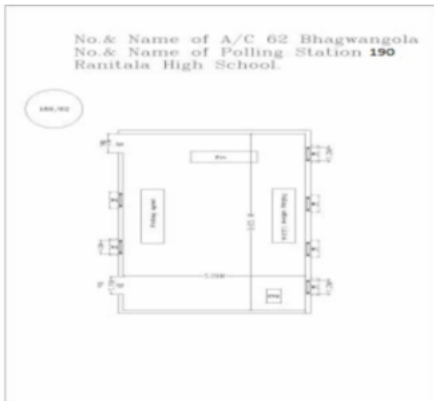

নির্বাচক নিবন্ধন আধিকারিকের স্বাক্ষর

Nazri Naksha

Google Map View

Polling Station Building Front View

Polling Station Front View

Cad View

Key MAP View

1 নাম : রুজ্জফা বিবি স্বামীর নাম : খোদা বক্স বাড়ির নং : n0006 বয়স : 92 লিঙ্গ : মহিলা	WB/09/056/399357	2 নাম : আরজিনা বিবি স্বামীর নাম : রুহুল আমিন বাড়ির নং : n0024 বয়স : 28 লিঙ্গ : মহিলা	SQP1712728	3 নাম : মিরজাউল সেখ স্বামীর নাম : দুরুল সেখ বাড়ির নং : n0024 বয়স : 28 লিঙ্গ : পুরুষ	SQP1712710
4 নাম : সালেহার বিবি স্বামীর নাম : গোলাম গাউস বাড়ির নং : n0029 বয়স : 49 লিঙ্গ : মহিলা	KSM2144343	5 নাম : গোলাম গাউস পিতার নাম : নুরমহম্মদ সেখ বাড়ির নং : n0029 বয়স : 55 লিঙ্গ : পুরুষ	KSM2573848	6 নাম : মোসাঃ তরজেমা খাতুন বেওয়া স্বামীর নাম : সোনারুল সেখ বাড়ির নং : n0207 বয়স : 46 লিঙ্গ : মহিলা	SQP1522119
7 নাম : সেলিনা বিবি স্বামীর নাম : সরিকুল সেখ বাড়ির নং : n0078 বয়স : 30 লিঙ্গ : মহিলা	SQP1516723	8 নাম : সামসুন্নেহার বিবি স্বামীর নাম : মোঃ জইদুল ইসলাম বাড়ির নং : n0197 বয়স : 32 লিঙ্গ : মহিলা	SQP1415785	9 নাম : সেগম বেওয়া স্বামীর নাম : কালিম সেখ বাড়ির নং : n0203 বয়স : 41 লিঙ্গ : মহিলা	SQP1261304
10 নাম : দিলরুবা বিবি স্বামীর নাম : নাজিবুল ইসলাম বাড়ির নং : n0118 বয়স : 48 লিঙ্গ : মহিলা	WB/09/056/546413	11 নাম : আব্দুল হাদি পিতার নাম : আবদুল বারি মুন্সী বাড়ির নং : n0223 বয়স : 52 লিঙ্গ : পুরুষ	SQP2171551	12 নাম : বেগম স্বামীর নাম : সাজ্জাদ বাড়ির নং : n0200 বয়স : 62 লিঙ্গ : মহিলা	WB/09/056/408856
13 নাম : মোসলেমা স্বামীর নাম : সেরাজুল সেখ বাড়ির নং : n0218 বয়স : 70 লিঙ্গ : মহিলা	WB/09/056/399153	14 নাম : ওজুফা বিবি স্বামীর নাম : ফজল সেখ বাড়ির নং : n0208 বয়স : 80 লিঙ্গ : মহিলা	WB/09/056/345122	15 নাম : আফরোজা বিবি স্বামীর নাম : মুরসিদ সেখ বাড়ির নং : n0146 বয়স : 31 লিঙ্গ : মহিলা	SQP1516749
16 নাম : মোসাঃ সিমা খাতুন স্বামীর নাম : বাসির সেখ বাড়ির নং : n0065 বয়স : 34 লিঙ্গ : মহিলা	SQP1081272	17 নাম : নুরজেমা বেওয়া স্বামীর নাম : জবেদ বাড়ির নং : n0065 বয়স : 59 লিঙ্গ : মহিলা	WB/09/056/399378	18 নাম : ডাবলু সেখ পিতার নাম : উল্লাহ আলি বাড়ির নং : n0146 বয়স : 25 লিঙ্গ : পুরুষ	SQP1977701
19 নাম : বাবর আলি পিতার নাম : সেক্তর সেখ বাড়ির নং : n0198 বয়স : 40 লিঙ্গ : পুরুষ	SQP1261247	20 নাম : তানজুরা বিবি স্বামীর নাম : লাল মহাম্মদ সেখ বাড়ির নং : n0170 বয়স : 47 লিঙ্গ : মহিলা	SQP1261338	21 নাম : সাহানারা খাতুন পিতার নাম : ইজি কাসিমুদ্দিন বাড়ির নং : n0163 বয়স : 52 লিঙ্গ : মহিলা	KSM2723211
22 নাম : চেনুয়ারা বিবি স্বামীর নাম : আক্বাশ আলি বাড়ির নং : n0147 বয়স : 65 লিঙ্গ : মহিলা	WB/09/056/408671	23 নাম : তানজুরা বিবি স্বামীর নাম : সাজ্জাদ আলি বাড়ির নং : n0139 বয়স : 43 লিঙ্গ : মহিলা	KSM2408912	24 নাম : রাহেমা বিবি স্বামীর নাম : মোসারেফ হোসেন বাড়ির নং : n0115 বয়স : 50 লিঙ্গ : মহিলা	SQP1516848
25 নাম : হোসেন মোসারেফ পিতার নাম : মুফারত সেখ বাড়ির নং : n0115 বয়স : 72 লিঙ্গ : পুরুষ	WB/09/056/447601	26 নাম : রুশিলা বেওয়া পিতার নাম : আমির সেখ বাড়ির নং : n0114 বয়স : 76 লিঙ্গ : মহিলা	KSM2589620	27 নাম : টিয়াবুল সেখ পিতার নাম : বদিউজ্জামান সরকার বাড়ির নং : n0097 বয়স : 39 লিঙ্গ : পুরুষ	KSM2650224
28 নাম : আলামিন সেখ পিতার নাম : আতিকুর রহমান বাড়ির নং : n0185 বয়স : 24 লিঙ্গ : পুরুষ	SQP2362879	29 নাম : নুর আলম পিতার নাম : এনামুল হক বাড়ির নং : n0233 বয়স : 23 লিঙ্গ : পুরুষ	SQP1817626	30 নাম : মোঃ গনি মহম্মদ পিতার নাম : নুরমহম্মদ বাড়ির নং : n0029 বয়স : 81 লিঙ্গ : পুরুষ	WB/09/056/399508