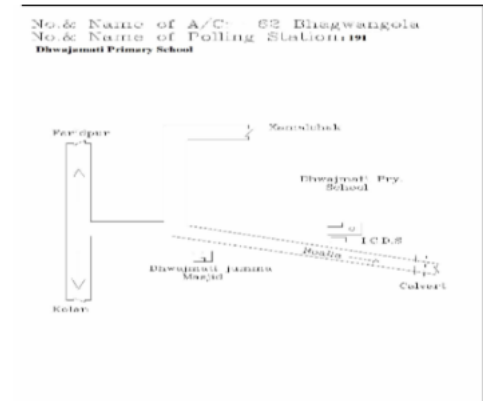

নির্বাচক নিবন্ধন আধিকারিকের স্বাক্ষর

Nazri Naksha

Google Map View

Polling Station Building Front View

Polling Station Front View

Cad View

Key MAP View

1 নাম : সৈয়দ আলি পিতার নাম: তালেপ সেখ বাড়ির নং : n0040 বয়স : 56 লিঙ্গ : পুরুষ	SQP2365039 ফটো উপলব্ধ	2 নাম : সাজেদা বিবি স্বামীর নাম: মর্জেম সেখ বাড়ির নং : এন0040 বয়স : 26 লিঙ্গ : মহিলা	SQP1987007 ফটো উপলব্ধ	3 নাম : এসরাইল সেখ পিতার নাম: সোনারুল সেখ বাড়ির নং : এন0025 বয়স : 27 লিঙ্গ : পুরুষ	SQP1986926 ফটো উপলব্ধ
4 নাম : সারমিনা খাতুন স্বামীর নাম: লাল বাহাদুর সেখ বাড়ির নং : n0088 বয়স : 24 লিঙ্গ : মহিলা	SQP2365104 ফটো উপলব্ধ	5 নাম : মাসুদ রানা পিতার নাম: সাহেব আলি বাড়ির নং : এন0021 বয়স : 28 লিঙ্গ : পুরুষ	SQP1986843 ফটো উপলব্ধ	6 নাম : সাহেনুর খাতুন পিতার নাম: মোঃ ওহাব আলি বাড়ির নং : এন 0021 বয়স : 26 লিঙ্গ : মহিলা	SQP1986819 ফটো উপলব্ধ
7 নাম : শিউলি খাতুন স্বামীর নাম: মোঃ সামিম সেখ বাড়ির নং : n0048 বয়স : 25 লিঙ্গ : মহিলা	SQP2364966 ফটো উপলব্ধ	8 নাম : নাবিয়া বিবি স্বামীর নাম: জালালুদ্দিন সেখ বাড়ির নং : এন0040 বয়স : 43 লিঙ্গ : মহিলা	SQP1987155 ফটো উপলব্ধ	9 নাম : রঞ্জনা বিবি স্বামীর নাম: কাবাতুল্লা সেখ বাড়ির নং : n0082 বয়স : 77 লিঙ্গ : মহিলা	WB/09/056/402309 ফটো উপলব্ধ
10 নাম : ছায়মা খাতুন পিতার নাম: রহিমবক্স মল্লিক বাড়ির নং : এন0093 বয়স : 27 লিঙ্গ : মহিলা	IDR2076834 ফটো উপলব্ধ	11 নাম : সুবেদা বিবি স্বামীর নাম: ফজলুদ্দিন সেখ বাড়ির নং : n0088 বয়স : 35 লিঙ্গ : মহিলা	KSM2410363 ফটো উপলব্ধ	12 নাম : হেমাভন বিবি স্বামীর নাম: কাজেম আলি বাড়ির নং : n0013 বয়স : 70 লিঙ্গ : মহিলা	SQP2471134 ফটো উপলব্ধ
13 নাম : সৈয়দ আলি পিতার নাম: কাজেম আলি বাড়ির নং : n0013 বয়স : 45 লিঙ্গ : পুরুষ	SQP2130896 ফটো উপলব্ধ	14 নাম : হাবিবুর রহমান পিতার নাম: মোসলেম মন্ডল বাড়ির নং : n0055 বয়স : 38 লিঙ্গ : পুরুষ	KSM2508471 ফটো উপলব্ধ	15 নাম : মোঃ জুলফকার মায়ের নাম: সালেহার বেওয়া বাড়ির নং : n0078 বয়স : 31 লিঙ্গ : পুরুষ	SQP1384411 ফটো উপলব্ধ
16 নাম : সালেহার বেওয়া পিতার নাম: দশরথ সেখ বাড়ির নং : n0078 বয়স : 59 লিঙ্গ : মহিলা	WB/09/056/402298 ফটো উপলব্ধ	17 নাম : কুলসান বিবি স্বামীর নাম: রবিউল সেখ বাড়ির নং : n0013 বয়স : 37 লিঙ্গ : মহিলা	KSM2638807 ফটো উপলব্ধ	18 নাম : সোনারুল সেখ পিতার নাম: কাসিমুদ্দিন সেখ বাড়ির নং : n0025 বয়স : 65 লিঙ্গ : পুরুষ	SQP2470433 ফটো উপলব্ধ
19 নাম : মইনুল সেখ পিতার নাম: কাসিমুদ্দিন সেখ বাড়ির নং : n0025 বয়স : 50 লিঙ্গ : পুরুষ	SQP2107100 ফটো উপলব্ধ	20 নাম : মর্শিদা বিবি স্বামীর নাম: রবিউল সেখ বাড়ির নং : n0025 বয়স : 35 লিঙ্গ : মহিলা	SQP1179605 ফটো উপলব্ধ	21 নাম : রইসুদ্দিন মন্ডল পিতার নাম: মুহাম্মদ মন্ডল বাড়ির নং : n0055 বয়স : 52 লিঙ্গ : পুরুষ	SQP2471829 ফটো উপলব্ধ
22 নাম : বাবুল সেখ পিতার নাম: আব্দুল বারি বাড়ির নং : n0047 বয়স : 50 লিঙ্গ : পুরুষ	SQP2117703 ফটো উপলব্ধ	23 নাম : সাফিকুল সেখ পিতার নাম: সাফি়াত সেখ বাড়ির নং : n0003 বয়স : 32 লিঙ্গ : পুরুষ	KSM2638849 ফটো উপলব্ধ	24 নাম : সাহেবা বিবি স্বামীর নাম: ইয়াদ আলী বাড়ির নং : n0021 বয়স : 50 লিঙ্গ : মহিলা	SQP2110831 ফটো উপলব্ধ
25 নাম : মিলন সেখ পিতার নাম: সাইদুল সেখ বাড়ির নং : n0064 বয়স : 36 লিঙ্গ : পুরুষ	KSM2721793 ফটো উপলব্ধ	26 নাম : জয়নুদ্দিন সেখ পিতার নাম: আইনুদ্দিন সেখ বাড়ির নং : n0088 বয়স : 58 লিঙ্গ : পুরুষ	SQP2127041 ফটো উপলব্ধ	27 নাম : সাইন সেখ পিতার নাম: জামিলউদ্দিন বাড়ির নং : N0042 বয়স : 26 লিঙ্গ : পুরুষ	SQP1986777 ফটো উপলব্ধ
28 নাম : মানজুরা বিবি স্বামীর নাম: সাইদুল সেখ বাড়ির নং : n0064 বয়স : 60 লিঙ্গ : মহিলা	SQP2124345 ফটো উপলব্ধ	29 নাম : মরজেম সেখ পিতার নাম: কাজেম আলী বাড়ির নং : n0117 বয়স : 53 লিঙ্গ : পুরুষ	KSM2639052 ফটো উপলব্ধ	30 নাম : জাহেদা বিবি স্বামীর নাম: ওহাব আলী বাড়ির নং : n0021 বয়স : 54 লিঙ্গ : মহিলা	SQP2469252 ফটো উপলব্ধ