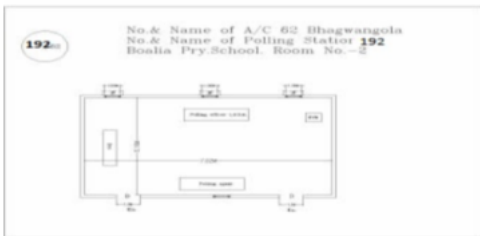

নির্বাচক নিবন্ধন আধিকারিকের স্বাক্ষর

Nazri Naksha

Google Map View

Polling Station Building Front View

Polling Station Front View

Cad View

Key MAP View

1 নাম : ফজিলা বিবি স্বামীর নাম : এরসাদ আলি বাড়ির নং : n0030 বয়স : 39 লিঙ্গ : মহিলা	KSM2410546 ফটো উপলব্ধ	2 নাম : এরসাদ আলি পিতার নাম : মাজেদ আলি বাড়ির নং : n0030 বয়স : 39 লিঙ্গ : পুরুষ	KSM2410611 ফটো উপলব্ধ	3 নাম : মুরশিদা বিবি স্বামীর নাম : কাওসার আলি বাড়ির নং : n0030 বয়স : 43 লিঙ্গ : মহিলা	KSM2146645 ফটো উপলব্ধ
4 নাম : মল্লিকা বিবি স্বামীর নাম : নওসাদ আলী বাড়ির নং : n0030 বয়স : 46 লিঙ্গ : মহিলা	SQP2123818 ফটো উপলব্ধ	5 নাম : নওসাদ আলী পিতার নাম : মাজেদ আলী বাড়ির নং : n0030 বয়স : 51 লিঙ্গ : পুরুষ	SQP2145308 ফটো উপলব্ধ	6 নাম : হুরমদিনা বিবি স্বামীর নাম : মাজেদ আলী বাড়ির নং : n0030 বয়স : 90 লিঙ্গ : মহিলা	SQP2116655 ফটো উপলব্ধ
7 নাম : সেজিনা বিবি স্বামীর নাম : রাকিবুল সেখ বাড়ির নং : n0044 বয়স : 34 লিঙ্গ : মহিলা	SQP1261932 ফটো উপলব্ধ	8 নাম : সুকেদা বিবি স্বামীর নাম : মাইনুদ্দীন সেখ বাড়ির নং : n0044 বয়স : 56 লিঙ্গ : মহিলা	WB/09/056/402696 ফটো উপলব্ধ	9 নাম : রাকিবুল সেখ পিতার নাম : মাইনুদ্দীন সেখ বাড়ির নং : n0044 বয়স : 29 লিঙ্গ : পুরুষ	SQP1619113 ফটো উপলব্ধ
10 নাম : লোকমান সেখ পিতার নাম : মাইনুদ্দীন সেখ বাড়ির নং : n0044 বয়স : 38 লিঙ্গ : পুরুষ	KSM2721967 ফটো উপলব্ধ	11 নাম : মুরশিদা বিবি স্বামীর নাম : রাকিবুল ইসলাম বাড়ির নং : n0044 বয়স : 45 লিঙ্গ : মহিলা	KSM2146892 ফটো উপলব্ধ	12 নাম : রাকিবুল ইসলাম পিতার নাম : মাইনুদ্দীন সেখ বাড়ির নং : n0044 বয়স : 53 লিঙ্গ : পুরুষ	KSM1447218 ফটো উপলব্ধ
13 নাম : তানজুরা খাতুন পিতার নাম : সেকত সেখ বাড়ির নং : n0004 বয়স : 55 লিঙ্গ : মহিলা	KSM2146595 ফটো উপলব্ধ	14 নাম : মহঃ আফদল সেখ পিতার নাম : আসরাফ সেখ বাড়ির নং : n0085 বয়স : 31 লিঙ্গ : পুরুষ	SQP1384478 ফটো উপলব্ধ	15 নাম : পারুল্লা বিবি স্বামীর নাম : আসরাফ সেখ বাড়ির নং : n0085 বয়স : 55 লিঙ্গ : মহিলা	KSM1445956 ফটো উপলব্ধ
16 নাম : দেলসুরা বিবি স্বামীর নাম : কাজেম সেখ বাড়ির নং : n0081 বয়স : 43 লিঙ্গ : মহিলা	KSM1446046 ফটো উপলব্ধ	17 নাম : কাজেম আলি সেখ পিতার নাম : জানমহাম্মদ সেখ বাড়ির নং : n0081 বয়স : 52 লিঙ্গ : পুরুষ	SQP2137792 ফটো উপলব্ধ	18 নাম : গোলচেহেরা বিবি স্বামীর নাম : জানমহাম্মদ বাড়ির নং : n0081 বয়স : 57 লিঙ্গ : মহিলা	WB/09/056/402754 ফটো উপলব্ধ
19 নাম : আরজেমা বিবি স্বামীর নাম : মোঃ মুস্তাকিম সেখ বাড়ির নং : n0075 বয়স : 37 লিঙ্গ : মহিলা	SQP0939777 ফটো উপলব্ধ	20 নাম : মোঃ মুস্তাকিম সেখ পিতার নাম : মোঃ কুসুমুদ্দীন সেখ বাড়ির নং : n0075 বয়স : 38 লিঙ্গ : পুরুষ	KSM2508547 ফটো উপলব্ধ	21 নাম : লেকজান বিবি স্বামীর নাম : কুসুমুদ্দীন বাড়ির নং : n0075 বয়স : 58 লিঙ্গ : মহিলা	SQP2122836 ফটো উপলব্ধ
22 নাম : আইনুল সেখ পিতার নাম : মাইনুল সেখ বাড়ির নং : n0131 বয়স : 40 লিঙ্গ : পুরুষ	KSM2721835 ফটো উপলব্ধ	23 নাম : আলেনুর বিবি স্বামীর নাম : মাইনুল সেখ বাড়ির নং : n0131 বয়স : 64 লিঙ্গ : মহিলা	SQP2892784 ফটো উপলব্ধ	24 নাম : আলেনুরা বিবি স্বামীর নাম : মাইনুল সেখ বাড়ির নং : n0054 বয়স : 40 লিঙ্গ : মহিলা	KSM2410645 ফটো উপলব্ধ
25 নাম : তালিমা বিবি স্বামীর নাম : আনওয়ার সেখ বাড়ির নং : n0054 বয়স : 39 লিঙ্গ : মহিলা	KSM2409704 ফটো উপলব্ধ	26 নাম : আনওয়ার সেখ পিতার নাম : মাইনুদ্দীন সেখ বাড়ির নং : n0054 বয়স : 47 লিঙ্গ : পুরুষ	SQP2102291 ফটো উপলব্ধ	27 নাম : রেবাতন বেওয়া পিতার নাম : বাবলু সেখ বাড়ির নং : n0054 বয়স : 55 লিঙ্গ : মহিলা	SQP2115814 ফটো উপলব্ধ
28 নাম : মানসুরা খাতুন (বিবি) স্বামীর নাম : মাসাদুল সেখ বাড়ির নং : n0208 বয়স : 28 লিঙ্গ : মহিলা	SQP1641828 ফটো উপলব্ধ	29 নাম : আঙ্গুরা বেওয়া স্বামীর নাম : মাইনুল আলী বাড়ির নং : n0208 বয়স : 49 লিঙ্গ : মহিলা	SQP1261643 ফটো উপলব্ধ	30 নাম : তুরজেমা বিবি স্বামীর নাম : মাইনুল আলী বাড়ির নং : n0010 বয়স : 39 লিঙ্গ : মহিলা	KSM2146587 ফটো উপলব্ধ