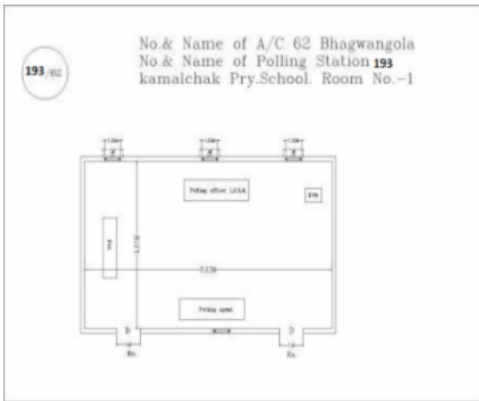

নির্বাচক নিবন্ধন আধিকারিকের স্বাক্ষর

Nazri Naksha

Google Map View

Polling Station Building Front View

Polling Station Front View

Cad View

Key MAP View

1 নাম : শ্রীমান সরকার পিতার নাম: নরেন্দ্রনাথ সরকার বাড়ির নং : n0147 বয়স : 44 লিঙ্গ : পুরুষ	KSM2148831 ফটো উপলব্ধ	2 নাম : চম্পা দাস সরকার স্বামীর নাম: শ্রীমান সরকার বাড়ির নং : n0147 বয়স : 30 লিঙ্গ : মহিলা	SQP1713262 ফটো উপলব্ধ	3 নাম : প্রনব চন্দ্র সরকার পিতার নাম: নারায়ন সরকার বাড়ির নং : n0154 বয়স : 37 লিঙ্গ : পুরুষ	KSM2639292 ফটো উপলব্ধ
4 নাম : টিঙ্কু মণ্ডল স্বামীর নাম: বিশঙ্কর মণ্ডল বাড়ির নং : n0123 বয়স : 36 লিঙ্গ : মহিলা	KSM2639201 ফটো উপলব্ধ	5 নাম : নিমাই কর্মকার পিতার নাম: নিতাই কর্মকার বাড়ির নং : এন0006 বয়স : 24 লিঙ্গ : পুরুষ	SQP2364479 ফটো উপলব্ধ	6 নাম : কম্পনা কর্মকার স্বামীর নাম: সুশীল কর্মকার বাড়ির নং : n0007 বয়স : 57 লিঙ্গ : মহিলা	SQP2466506 ফটো উপলব্ধ
7 নাম : উপেন কর্মকার পিতার নাম: মৃত নবকুমার কর্মকার বাড়ির নং : n0003 বয়স : 50 লিঙ্গ : পুরুষ	SQP2462190 ফটো উপলব্ধ	8 নাম : সুদীপ কর্মকার পিতার নাম: সঞ্জয় কর্মকার বাড়ির নং : n0037 বয়স : 27 লিঙ্গ : পুরুষ	SQP1818392 ফটো উপলব্ধ	9 নাম : প্রভাতী কর্মকার স্বামীর নাম: শিব কর্মকার বাড়ির নং : n0002 বয়স : 60 লিঙ্গ : মহিলা	SQP2462083 ফটো উপলব্ধ
10 নাম : নিবেদিতা কর্মকার পিতার নাম: নিখিল কর্মকার বাড়ির নং : এন0007 বয়স : 21 লিঙ্গ : মহিলা	SQP2793099 ফটো উপলব্ধ	11 নাম : শিবু কর্মকার পিতার নাম: ফজল কর্মকার বাড়ির নং : n0002 বয়স : 71 লিঙ্গ : পুরুষ	SQP2462075 ফটো উপলব্ধ	12 নাম : বিশুজিত কর্মকার পিতার নাম: শিবু কর্মকার বাড়ির নং : n0002 বয়স : 28 লিঙ্গ : পুরুষ	KSM2722254 ফটো উপলব্ধ
13 নাম : উজ্জল কর্মকার পিতার নাম: উপেন কর্মকার বাড়ির নং : এন0003 বয়স : 23 লিঙ্গ : পুরুষ	SQP2646388 ফটো উপলব্ধ	14 নাম : শ্রীপদ কর্মকার পিতার নাম: মৃত জগন্নাথ কর্মকার বাড়ির নং : n0001 বয়স : 72 লিঙ্গ : পুরুষ	WB/09/056/405008 ফটো উপলব্ধ	15 নাম : লতিকা কর্মকার স্বামীর নাম: সঞ্জয় কর্মকার বাড়ির নং : n0037 বয়স : 49 লিঙ্গ : মহিলা	KSM2574572 ফটো উপলব্ধ
16 নাম : দেবিকা কর্মকার স্বামীর নাম: নিখিল কর্মকার বাড়ির নং : n0007 বয়স : 43 লিঙ্গ : মহিলা	KSM2574556 ফটো উপলব্ধ	17 নাম : নিলীমা কর্মকার স্বামীর নাম: নিতাই কর্মকার বাড়ির নং : n0006 বয়স : 52 লিঙ্গ : মহিলা	WB/09/056/405031 ফটো উপলব্ধ	18 নাম : নিতাই কর্মকার পিতার নাম: দ্বিজেন কর্মকার বাড়ির নং : n0006 বয়স : 57 লিঙ্গ : পুরুষ	WB/09/056/405030 ফটো উপলব্ধ
19 নাম : সুমিত্রা কর্মকার স্বামীর নাম: তপন কর্মকার বাড়ির নং : n0005 বয়স : 44 লিঙ্গ : মহিলা	KSM2147411 ফটো উপলব্ধ	20 নাম : বাসুদেব কর্মকার পিতার নাম: স্বপন কর্মকার বাড়ির নং : n0005 বয়স : 37 লিঙ্গ : পুরুষ	SQP1261981 ফটো উপলব্ধ	21 নাম : অর্চনা কর্মকার স্বামীর নাম: গনপতি কর্মকার বাড়ির নং : n0005 বয়স : 57 লিঙ্গ : মহিলা	WB/09/056/405023 ফটো উপলব্ধ
22 নাম : গনপতি কর্মকার পিতার নাম: মৃত কালাচাঁদ কর্মকার বাড়ির নং : n0005 বয়স : 62 লিঙ্গ : পুরুষ	SQP2712016 ফটো উপলব্ধ	23 নাম : ভবেশ কর্মকার পিতার নাম: ভূপেন কর্মকার বাড়ির নং : n0003 বয়স : 35 লিঙ্গ : পুরুষ	SQP1083682 ফটো উপলব্ধ	24 নাম : মানবী কর্মকার স্বামীর নাম: উপেন কর্মকার বাড়ির নং : n0003 বয়স : 40 লিঙ্গ : মহিলা	KSM2147437 ফটো উপলব্ধ
25 নাম : গনেশ কর্মকার মায়ের নাম: শঙ্করা কর্মকার বাড়ির নং : n0002 বয়স : 37 লিঙ্গ : পুরুষ	KSM2722247 ফটো উপলব্ধ	26 নাম : কার্তিক কর্মকার পিতার নাম: উপেন কর্মকার বাড়ির নং : n0002 বয়স : 37 লিঙ্গ : পুরুষ	SQP1385368 ফটো উপলব্ধ	27 নাম : লিলা হাজারা স্বামীর নাম: গণেশ কর্মকার বাড়ির নং : এন0002 বয়স : 23 লিঙ্গ : মহিলা	SQP2882215 ফটো উপলব্ধ
28 নাম : রাখী কর্মকার স্বামীর নাম: যাদব কর্মকার বাড়ির নং : n0001 বয়স : 39 লিঙ্গ : মহিলা	KSM2722288 ফটো উপলব্ধ	29 নাম : যাদব কর্মকার পিতার নাম: শ্রীপদ কর্মকার বাড়ির নং : n0001 বয়স : 50 লিঙ্গ : পুরুষ	WB/09/056/405010 ফটো উপলব্ধ	30 নাম : নিখিল কর্মকার পিতার নাম: সুধীর কর্মকার বাড়ির নং : n0007 বয়স : 57 লিঙ্গ : পুরুষ	SQP2466522 ফটো উপলব্ধ