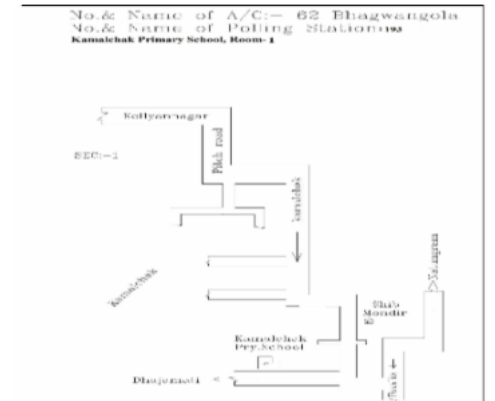

নির্বাচক নিবন্ধন আধিকারিকের স্বাক্ষর

Nazri Naksha

Google Map View

Polling Station Building Front View

Polling Station Front View

Cad View

Key MAP View

1 নাম : শ্রীমান সরকার পিতার নাম: নরেন্দ্রনাথ সরকার বাড়ির নং : n0147 বয়স : 44 লিঙ্গ : পুরুষ	KSM2148831 ফটো উপলব্ধ	2 নাম : চম্পা দাস সরকার স্বামীর নাম: শ্রীমান সরকার বাড়ির নং : n0147 বয়স : 30 লিঙ্গ : মহিলা	SQP1713262 ফটো উপলব্ধ	3 নাম : প্রনব চন্দ্র সরকার পিতার নাম: নারায়ন সরকার বাড়ির নং : n0154 বয়স : 37 লিঙ্গ : পুরুষ	KSM2639292 ফটো উপলব্ধ
4 নাম : টিঙ্কু মণ্ডল স্বামীর নাম: বিশঙ্কর মণ্ডল বাড়ির নং : n0123 বয়স : 36 লিঙ্গ : মহিলা	KSM2639201 ফটো উপলব্ধ	5 নাম : নিমাই কর্মকার পিতার নাম: নিতাই কর্মকার বাড়ির নং : এন0006 বয়স : 24 লিঙ্গ : পুরুষ	SQP2364479 ফটো উপলব্ধ	6 নাম : কম্পনা কর্মকার স্বামীর নাম: সুশীল কর্মকার বাড়ির নং : n0007 বয়স : 57 লিঙ্গ : মহিলা	SQP2466506 ফটো উপলব্ধ
7 নাম : উপেন কর্মকার পিতার নাম: মৃত নবকুমার কর্মকার বাড়ির নং : n0003 বয়স : 50 লিঙ্গ : পুরুষ	SQP2462190 ফটো উপলব্ধ	8 নাম : সুদীপ কর্মকার পিতার নাম: সঞ্জয় কর্মকার বাড়ির নং : n0037 বয়স : 27 লিঙ্গ : পুরুষ	SQP1818392 ফটো উপলব্ধ	9 নাম : প্রভাতী কর্মকার স্বামীর নাম: শিব কর্মকার বাড়ির নং : n0002 বয়স : 60 লিঙ্গ : মহিলা	SQP2462083 ফটো উপলব্ধ
10 নাম : নিবেদিতা কর্মকার পিতার নাম: নিখিল কর্মকার বাড়ির নং : এন0007 বয়স : 21 লিঙ্গ : মহিলা	SQP2793099 ফটো উপলব্ধ	11 নাম : শিবু কর্মকার পিতার নাম: ফজল কর্মকার বাড়ির নং : n0002 বয়স : 71 লিঙ্গ : পুরুষ	SQP2462075 ফটো উপলব্ধ	12 নাম : বিশুজিত কর্মকার পিতার নাম: শিবু কর্মকার বাড়ির নং : n0002 বয়স : 28 লিঙ্গ : পুরুষ	KSM2722254 ফটো উপলব্ধ
13 নাম : উজ্জল কর্মকার পিতার নাম: উপেন কর্মকার বাড়ির নং : এন0003 বয়স : 23 লিঙ্গ : পুরুষ	SQP2646388 ফটো উপলব্ধ	14 নাম : শ্রীপদ কর্মকার পিতার নাম: মৃত জগন্নাথ কর্মকার বাড়ির নং : n0001 বয়স : 72 লিঙ্গ : পুরুষ	WB/09/056/405008 ফটো উপলব্ধ	15 নাম : লতিকা কর্মকার স্বামীর নাম: সঞ্জয় কর্মকার বাড়ির নং : n0037 বয়স : 49 লিঙ্গ : মহিলা	KSM2574572 ফটো উপলব্ধ
16 নাম : দেবিকা কর্মকার স্বামীর নাম: নিখিল কর্মকার বাড়ির নং : n0007 বয়স : 43 লিঙ্গ : মহিলা	KSM2574556 ফটো উপলব্ধ	17 নাম : নিলীমা কর্মকার স্বামীর নাম: নিতাই কর্মকার বাড়ির নং : n0006 বয়স : 52 লিঙ্গ : মহিলা	WB/09/056/405031 ফটো উপলব্ধ	18 নাম : নিতাই কর্মকার পিতার নাম: দ্বিজেন কর্মকার বাড়ির নং : n0006 বয়স : 57 লিঙ্গ : পুরুষ	WB/09/056/405030 ফটো উপলব্ধ
19 নাম : সুমিত্রা কর্মকার স্বামীর নাম: তপন কর্মকার বাড়ির নং : n0005 বয়স : 44 লিঙ্গ : মহিলা	KSM2147411 ফটো উপলব্ধ	20 নাম : বাসুদেব কর্মকার পিতার নাম: স্বপন কর্মকার বাড়ির নং : n0005 বয়স : 37 লিঙ্গ : পুরুষ	SQP1261981 ফটো উপলব্ধ	21 নাম : অর্চনা কর্মকার স্বামীর নাম: গনপতি কর্মকার বাড়ির নং : n0005 বয়স : 57 লিঙ্গ : মহিলা	WB/09/056/405023 ফটো উপলব্ধ
22 নাম : গনপতি কর্মকার পিতার নাম: মৃত কালাচাঁদ কর্মকার বাড়ির নং : n0005 বয়স : 62 লিঙ্গ : পুরুষ	SQP2712016 ফটো উপলব্ধ	23 নাম : ভবেশ কর্মকার পিতার নাম: ভূপেন কর্মকার বাড়ির নং : n0003 বয়স : 35 লিঙ্গ : পুরুষ	SQP1083682 ফটো উপলব্ধ	24 নাম : মানবী কর্মকার স্বামীর নাম: উপেন কর্মকার বাড়ির নং : n0003 বয়স : 40 লিঙ্গ : মহিলা	KSM2147437 ফটো উপলব্ধ
25 নাম : গনেশ কর্মকার মায়ের নাম: শঙ্করা কর্মকার বাড়ির নং : n0002 বয়স : 37 লিঙ্গ : পুরুষ	KSM2722247 ফটো উপলব্ধ	26 নাম : কার্তিক কর্মকার পিতার নাম: উপেন কর্মকার বাড়ির নং : n0002 বয়স : 37 লিঙ্গ : পুরুষ	SQP1385368 ফটো উপলব্ধ	27 নাম : লিলা হাজারা স্বামীর নাম: গণেশ কর্মকার বাড়ির নং : এন0002 বয়স : 23 লিঙ্গ : মহিলা	SQP2882215 ফটো উপলব্ধ
28 নাম : রাখী কর্মকার স্বামীর নাম: যাদব কর্মকার বাড়ির নং : n0001 বয়স : 39 লিঙ্গ : মহিলা	KSM2722288 ফটো উপলব্ধ	29 নাম : যাদব কর্মকার পিতার নাম: শ্রীপদ কর্মকার বাড়ির নং : n0001 বয়স : 50 লিঙ্গ : পুরুষ	WB/09/056/405010 ফটো উপলব্ধ	30 নাম : নিখিল কর্মকার পিতার নাম: সুধীর কর্মকার বাড়ির নং : n0007 বয়স : 57 লিঙ্গ : পুরুষ	SQP2466522 ফটো উপলব্ধ