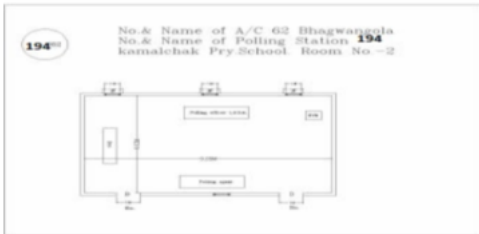

নির্বাচক নিবন্ধন আধিকারিকের স্বাক্ষর

Nazri Naksha

Google Map View

Polling Station Building Front View

Polling Station Front View

Cad View

Key MAP View

1 নাম : সেহেরুল সেখ পিতার নাম : মোঃ সাঈদ সেখ বাড়ির নং : n0001 বয়স : 43 লিঙ্গ : পুরুষ	KSM2148856 ফটো উপলব্ধ	2 নাম : মোঃ রফিক সেখ পিতার নাম : আব্দুল কালাম সেখ বাড়ির নং : n0117 বয়স : 37 লিঙ্গ : পুরুষ	SQP1517945 ফটো উপলব্ধ	3 নাম : আতাহার সেখ পিতার নাম : উদ্দমান সেখ বাড়ির নং : n0140 বয়স : 59 লিঙ্গ : পুরুষ	KSM2411239 ফটো উপলব্ধ
4 নাম : সেলিনা খাতুন পিতার নাম : সাঈদ সেখ বাড়ির নং : n0139 বয়স : 42 লিঙ্গ : মহিলা	KSM2148898 ফটো উপলব্ধ	5 নাম : কামরুল ইসলাম পিতার নাম : সিকিম সেখ বাড়ির নং : n0138 বয়স : 44 লিঙ্গ : পুরুষ	KSM2148922 ফটো উপলব্ধ	6 নাম : ফরিদা বিবি স্বামীর নাম : সাজ্জিদ সেখ বাড়ির নং : n0137 বয়স : 43 লিঙ্গ : মহিলা	KSM2411247 ফটো উপলব্ধ
7 নাম : জয়েদা বিবি স্বামীর নাম : মোঃ আলি বাড়ির নং : n0134 বয়স : 80 লিঙ্গ : মহিলা	KSM2411262 ফটো উপলব্ধ	8 নাম : নাজিরা বিবি স্বামীর নাম : সাদিকুল সেখ বাড়ির নং : n0132 বয়স : 35 লিঙ্গ : মহিলা	SQP1084847 ফটো উপলব্ধ	9 নাম : আব্দুল আলিম সেখ পিতার নাম : নুরুল সেখ বাড়ির নং : n0131 বয়স : 44 লিঙ্গ : পুরুষ	KSM2148849 ফটো উপলব্ধ
10 নাম : রেজাউল হক পিতার নাম : ইউসুক সেখ বাড়ির নং : n0112 বয়স : 43 লিঙ্গ : পুরুষ	KSM2148799 ফটো উপলব্ধ	11 নাম : টুলটুলা বিবি স্বামীর নাম : মোঃ হেরুল সেখ বাড়ির নং : n0001 বয়স : 33 লিঙ্গ : মহিলা	SQP1385624 ফটো উপলব্ধ	12 নাম : মানসুরা বিবি স্বামীর নাম : সারিকুল সেখ বাড়ির নং : n0146 বয়স : 37 লিঙ্গ : মহিলা	KSM2639359 ফটো উপলব্ধ
13 নাম : রিমা বিবি স্বামীর নাম : মোঃ রফিক সেখ বাড়ির নং : n0117 বয়স : 28 লিঙ্গ : মহিলা	SQP1713759 ফটো উপলব্ধ	14 নাম : নবিজা খাতুন স্বামীর নাম : মোঃ হেরুল সেখ বাড়ির নং : n0102 বয়স : 29 লিঙ্গ : মহিলা	SQP1713742 ফটো উপলব্ধ	15 নাম : পানুয়ারা বিবি স্বামীর নাম : পিয়ারুল হক বাড়ির নং : n0162 বয়স : 59 লিঙ্গ : মহিলা	KSM2656379 ফটো উপলব্ধ
16 নাম : পিয়ারুল হক পিতার নাম : রহেদ সেখ বাড়ির নং : n0161 বয়স : 64 লিঙ্গ : পুরুষ	KSM2656361 ফটো উপলব্ধ	17 নাম : জরিলা বিবি স্বামীর নাম : সারিকুল হক বাড়ির নং : n0150 বয়স : 39 লিঙ্গ : মহিলা	KSM2639409 ফটো উপলব্ধ	18 নাম : জিবয়েসা বিবি স্বামীর নাম : আতাহার সেখ বাড়ির নং : n0141 বয়স : 49 লিঙ্গ : মহিলা	KSM2411213 ফটো উপলব্ধ
19 নাম : জিয়ারুল সেখ পিতার নাম : আব্দুল খালেক বাড়ির নং : n0102 বয়স : 28 লিঙ্গ : পুরুষ	SQP2362960 ফটো উপলব্ধ	20 নাম : রুনা লাইলা বিবি স্বামীর নাম : কেতাবুল হক বাড়ির নং : n0161 বয়স : 24 লিঙ্গ : মহিলা	SQP2362994 ফটো উপলব্ধ	21 নাম : চানতারা খাতুন স্বামীর নাম : নাজরুল সেখ বাড়ির নং : n0102 বয়স : 27 লিঙ্গ : মহিলা	SQP2363406 ফটো উপলব্ধ
22 নাম : বিজোলা খাতুন স্বামীর নাম : সাজ্জিদ সেখ বাড়ির নং : n0117 বয়স : 29 লিঙ্গ : মহিলা	SQP2363513 ফটো উপলব্ধ	23 নাম : হালেমা বিবি স্বামীর নাম : আব্দুল খালেক সেখ বাড়ির নং : n0102 বয়স : 77 লিঙ্গ : মহিলা	SQP2459428 ফটো উপলব্ধ	24 নাম : আসাদুল ইসলাম পিতার নাম : আব্দুল খালেক বাড়ির নং : n0102 বয়স : 41 লিঙ্গ : পুরুষ	SQP1084490 ফটো উপলব্ধ
25 নাম : পারভিনা বিবি স্বামীর নাম : সাজ্জিদ ইসলাম বাড়ির নং : n0117 বয়স : 32 লিঙ্গ : মহিলা	SQP1385798 ফটো উপলব্ধ	26 নাম : মোঃ সাজ্জিদুল সেখ পিতার নাম : সাজ্জিদুল সেখ বাড়ির নং : n0102 বয়স : 38 লিঙ্গ : পুরুষ	SQP1084094 ফটো উপলব্ধ	27 নাম : জ্যোৎস্না বিবি স্বামীর নাম : আব্দুল সাজ্জাদ বাড়ির নং : n0102 বয়স : 60 লিঙ্গ : মহিলা	SQP2457083 ফটো উপলব্ধ
28 নাম : মোমিন সেখ পিতার নাম : মোঃ আলি বাড়ির নং : n0125 বয়স : 36 লিঙ্গ : পুরুষ	SQP1084771 ফটো উপলব্ধ	29 নাম : নৈয়ব আলি সেখ পিতার নাম : হোসেন সেখ বাড়ির নং : n0143 বয়স : 44 লিঙ্গ : পুরুষ	KSM2148872 ফটো উপলব্ধ	30 নাম : জহরুল সেখ পিতার নাম : আব্দুল খালেক বাড়ির নং : n0102 বয়স : 35 লিঙ্গ : পুরুষ	SQP1385517 ফটো উপলব্ধ