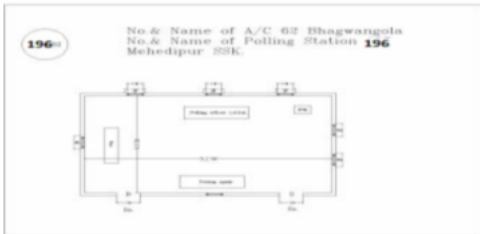

নির্বাচক নিবন্ধন আধিকারিকের স্বাক্ষর

Nazri Naksha

Google Map View

Polling Station Building Front View

Polling Station Front View

Cad View

Key MAP View

1 নাম : মোঃ জালাল উদ্দিন মিয়া পিতার নাম : খালিক বাড়ির নং : n0269 বয়স : 66 লিঙ্গ : পুরুষ ফটো উপলব্ধ	WB/09/056/408156	2 নাম : নাসিরন বিবি স্বামীর নাম : নিটু আলী বাড়ির নং : n0271 বয়স : 35 লিঙ্গ : মহিলা ফটো উপলব্ধ	SQP1620400	3 নাম : আর্জিনা বিবি স্বামীর নাম : কুদ্দুস সেখ বাড়ির নং : n0062 বয়স : 48 লিঙ্গ : মহিলা ফটো উপলব্ধ	KSM1444272
4 নাম : বিলিক খাতুন স্বামীর নাম : মিলন সরকার বাড়ির নং : এন0106 বয়স : 28 লিঙ্গ : মহিলা ফটো উপলব্ধ	SQP1838069	5 নাম : প্রমীলা মণ্ডল স্বামীর নাম : আব্দুল হাম্মান বাড়ির নং : n0206 বয়স : 67 লিঙ্গ : মহিলা ফটো উপলব্ধ	KSM2653244	6 নাম : বেহলা বেওয়া স্বামীর নাম : পিয়ারুল বাড়ির নং : n0117 বয়স : 57 লিঙ্গ : মহিলা ফটো উপলব্ধ	WB/09/056/408821
7 নাম : রুনা বিবি স্বামীর নাম : উকিমুজ্জামেদ সেখ বাড়ির নং : n0117 বয়স : 34 লিঙ্গ : মহিলা ফটো উপলব্ধ	SQP1520097	8 নাম : আমিনুল সেখ পিতার নাম : জামসেদ সেখ বাড়ির নং : n0102 বয়স : 45 লিঙ্গ : পুরুষ ফটো উপলব্ধ	SQP1519776	9 নাম : সাগরা বিবি স্বামীর নাম : আমিনুল সেখ বাড়ির নং : n0102 বয়স : 45 লিঙ্গ : মহিলা ফটো উপলব্ধ	KSM2575306
10 নাম : রসেনা বিবি স্বামীর নাম : জামসেদ আলি বাড়ির নং : n0102 বয়স : 66 লিঙ্গ : মহিলা ফটো উপলব্ধ	KSM2575298	11 নাম : মঞ্জুরা আক্তার ইসলাম সেখ পিতার নাম : মঞ্জুরা কাসেম সেখ বাড়ির নং : n0094 বয়স : 42 লিঙ্গ : পুরুষ ফটো উপলব্ধ	KSM2412559	12 নাম : রেবা বিবি স্বামীর নাম : মর্জেম বাড়ির নং : n0094 বয়স : 52 লিঙ্গ : মহিলা ফটো উপলব্ধ	WB/09/056/408501
13 নাম : হুসনেয়ারা বিবি স্বামীর নাম : সুজারুল সেখ বাড়ির নং : n0094 বয়স : 53 লিঙ্গ : মহিলা ফটো উপলব্ধ	SQP1386366	14 নাম : সুজারুল সেখ পিতার নাম : আবুল কাশেম বাড়ির নং : n0094 বয়স : 58 লিঙ্গ : পুরুষ ফটো উপলব্ধ	SQP1386317	15 নাম : সেখ সোনারুল পিতার নাম : আবুল কাশেম বাড়ির নং : n0094 বয়স : 62 লিঙ্গ : পুরুষ ফটো উপলব্ধ	WB/09/056/408498
16 নাম : জলেকা বিবি স্বামীর নাম : আবুল কাশেম বাড়ির নং : n0094 বয়স : 78 লিঙ্গ : মহিলা ফটো উপলব্ধ	WB/09/056/408497	17 নাম : লেজবান খাতুন পিতার নাম : হাসিম সেখ বাড়ির নং : n0099 বয়স : 29 লিঙ্গ : মহিলা ফটো উপলব্ধ	SQP1642057	18 নাম : জলেকা বিবি স্বামীর নাম : হাসিম বাড়ির নং : n0099 বয়স : 62 লিঙ্গ : মহিলা ফটো উপলব্ধ	SQP2894079
19 নাম : সেখ হাসিম পিতার নাম : সমরুদ্দিন বাড়ির নং : n0099 বয়স : 68 লিঙ্গ : পুরুষ ফটো উপলব্ধ	WB/09/056/408783	20 নাম : আতাহার সেখ পিতার নাম : জলিল সেখ বাড়ির নং : n0098 বয়স : 47 লিঙ্গ : পুরুষ ফটো উপলব্ধ	KSM2722973	21 নাম : রঙ্গীলা বেওয়া স্বামীর নাম : রানিকুল ইসলাম বাড়ির নং : n0098 বয়স : 56 লিঙ্গ : মহিলা ফটো উপলব্ধ	SQP1520113
22 নাম : তাজরুল সেখ পিতার নাম : আব্দুল জলিল সেখ বাড়ির নং : n0098 বয়স : 57 লিঙ্গ : পুরুষ ফটো উপলব্ধ	SQP0643973	23 নাম : মিনারুল সেখ পিতার নাম : সৈয়ব আলী বাড়ির নং : n0087 বয়স : 34 লিঙ্গ : পুরুষ ফটো উপলব্ধ	SQP1262872	24 নাম : নারগিসা বিবি স্বামীর নাম : তাজরুল সেখ বাড়ির নং : n0087 বয়স : 36 লিঙ্গ : মহিলা ফটো উপলব্ধ	SQP1086495
25 নাম : সুন্দরা বিবি স্বামীর নাম : সৈয়ব বাড়ির নং : n0087 বয়স : 52 লিঙ্গ : মহিলা ফটো উপলব্ধ	WB/09/056/408760	26 নাম : সেখ সৈয়ব পিতার নাম : সাবেদ বাড়ির নং : n0087 বয়স : 57 লিঙ্গ : পুরুষ ফটো উপলব্ধ	KSM0669135	27 নাম : এহেনুর বিবি স্বামীর নাম : সাবেদ বাড়ির নং : n0087 বয়স : 77 লিঙ্গ : মহিলা ফটো উপলব্ধ	WB/09/056/408758
28 নাম : সাহিনা খাতুন বিবি স্বামীর নাম : মিঠুন সেখ বাড়ির নং : n0083 বয়স : 34 লিঙ্গ : মহিলা ফটো উপলব্ধ	SQP1520022	29 নাম : মিঠুন সেখ পিতার নাম : খাইরুল ইসলাম বাড়ির নং : n0083 বয়স : 36 লিঙ্গ : পুরুষ ফটো উপলব্ধ	SQP1519628	30 নাম : চেনবানু বিবি স্বামীর নাম : কালু বাড়ির নং : n0083 বয়স : 61 লিঙ্গ : মহিলা ফটো উপলব্ধ	SQP2099786