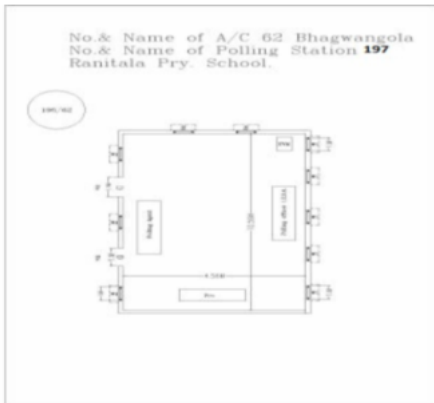

নির্বাচক নিবন্ধন আধিকারিকের স্বাক্ষর

Nazri Naksha

Google Map View

Polling Station Building Front View

Polling Station Front View

Cad View

Key MAP View

1 নাম : তসলিমা খাতুন স্বামীর নাম: হাসানুর খান বাড়ির নং : n0056 বয়স : 29 লিঙ্গ : মহিলা	SQP1714526 ফটো উপলব্ধ	2 নাম : সাফিয়ার রহমান খান পিতার নাম: মোঃ কাজেম আলি খান বাড়ির নং : n0045 বয়স : 38 লিঙ্গ : পুরুষ	KSM2413706 ফটো উপলব্ধ	3 নাম : আওলিয়া বিবি স্বামীর নাম: সয়ব সেখ বাড়ির নং : n0069 বয়স : 52 লিঙ্গ : মহিলা	WB/09/056/390380 ফটো উপলব্ধ
4 নাম : আঃ হালিম সেখ পিতার নাম: ইয়াসিন সেখ বাড়ির নং : n0056 বয়স : 65 লিঙ্গ : পুরুষ	SQP2125250 ফটো উপলব্ধ	5 নাম : মোঃ রিমন খান পিতার নাম: মোঃ কাজেম আলি খান বাড়ির নং : n0045 বয়স : 30 লিঙ্গ : পুরুষ	SQP1520402 ফটো উপলব্ধ	6 নাম : জমিরুল খাঁন পিতার নাম: রাজ্জাক খাঁন বাড়ির নং : n0044 বয়স : 41 লিঙ্গ : পুরুষ	KSM2640092 ফটো উপলব্ধ
7 নাম : ওমিরুল খান পিতার নাম: রাজ্জাক খান বাড়ির নং : n0044 বয়স : 38 লিঙ্গ : পুরুষ	SQP1180355 ফটো উপলব্ধ	8 নাম : জমিলা বিবি স্বামীর নাম: রাজ্জাক খান বাড়ির নং : n0044 বয়স : 76 লিঙ্গ : মহিলা	SQP2157253 ফটো উপলব্ধ	9 নাম : রিত্তা শাহ স্বামীর নাম: সোমিক শাহ বাড়ির নং : n0235 বয়স : 35 লিঙ্গ : মহিলা	SQP1520352 ফটো উপলব্ধ
10 নাম : মমতা খাতুন স্বামীর নাম: মোঃ স্বপন শাহ বাড়ির নং : n0233 বয়স : 31 লিঙ্গ : মহিলা	SQP1520303 ফটো উপলব্ধ	11 নাম : মনুফা বিবি স্বামীর নাম: হাশিমুদ্দিন বাড়ির নং : n0054 বয়স : 56 লিঙ্গ : মহিলা	WB/09/056/561291 ফটো উপলব্ধ	12 নাম : সিরাজ শাহ পিতার নাম: হাশিমুদ্দিন শাহ বাড়ির নং : n0054 বয়স : 32 লিঙ্গ : পুরুষ	SQP1620590 ফটো উপলব্ধ
13 নাম : মাজরুল শাহ পিতার নাম: হাশিমুদ্দিন শাহ বাড়ির নং : n0054 বয়স : 41 লিঙ্গ : পুরুষ	SQP1086750 ফটো উপলব্ধ	14 নাম : মাইনুল হক পিতার নাম: করিম শাহ বাড়ির নং : n0054 বয়স : 63 লিঙ্গ : পুরুষ	SQP1086792 ফটো উপলব্ধ	15 নাম : আসাদুল শাহ পিতার নাম: হাশিমুদ্দিন শাহ বাড়ির নং : n0054 বয়স : 39 লিঙ্গ : পুরুষ	SQP1520428 ফটো উপলব্ধ
16 নাম : পিয়ারুল শাহ পিতার নাম: হাশিমুদ্দিন শাহ বাড়ির নং : n0054 বয়স : 40 লিঙ্গ : পুরুষ	SQP1620525 ফটো উপলব্ধ	17 নাম : আয়িয়া বিবি স্বামীর নাম: সমীর শাহ বাড়ির নং : n0054 বয়স : 41 লিঙ্গ : মহিলা	SQP1086768 ফটো উপলব্ধ	18 নাম : সমীর শাহ পিতার নাম: হাশিমুদ্দিন শাহ বাড়ির নং : n0054 বয়স : 46 লিঙ্গ : পুরুষ	SQP0646075 ফটো উপলব্ধ
19 নাম : জসিমুদ্দিন শাহ পিতার নাম: করিম শাহ বাড়ির নং : n0054 বয়স : 69 লিঙ্গ : পুরুষ	SQP2124519 ফটো উপলব্ধ	20 নাম : মছবা বিবি স্বামীর নাম: জিন্নাত আলী বাড়ির নং : n0235 বয়স : 28 লিঙ্গ : মহিলা	SQP1819887 ফটো উপলব্ধ	21 নাম : রফিকুল ইসলাম পিতার নাম: অজেদ আলী খান বাড়ির নং : n0041 বয়স : 50 লিঙ্গ : পুরুষ	KSM2413169 ফটো উপলব্ধ
22 নাম : নাজিমা বিবি স্বামীর নাম: আহরুল ইসলাম খান বাড়ির নং : n0013 বয়স : 54 লিঙ্গ : মহিলা	SQP2155034 ফটো উপলব্ধ	23 নাম : গোলাপী বিবি স্বামীর নাম: আহরুল ইসলাম খান বাড়ির নং : n0013 বয়স : 50 লিঙ্গ : মহিলা	KSM1442987 ফটো উপলব্ধ	24 নাম : আহরুল ইসলাম খান পিতার নাম: নুরুল খান বাড়ির নং : n0013 বয়স : 54 লিঙ্গ : পুরুষ	WB/09/056/411023 ফটো উপলব্ধ
25 নাম : খোস মহম্মদ খান পিতার নাম: জাদের খান বাড়ির নং : n0002 বয়স : 52 লিঙ্গ : পুরুষ	WB/09/056/411002 ফটো উপলব্ধ	26 নাম : আবু বাককার খান পিতার নাম: জাদের খান বাড়ির নং : n0002 বয়স : 54 লিঙ্গ : পুরুষ	SQP2155786 ফটো উপলব্ধ	27 নাম : সাজারুল খান পিতার নাম: নাজিমুদ্দিন খান বাড়ির নং : n0035 বয়স : 34 লিঙ্গ : পুরুষ	SQP1262971 ফটো উপলব্ধ
28 নাম : মোঃ জামিল হোসেন খান পিতার নাম: মোঃ আব্দুস সাদেক খাঁন বাড়ির নং : n0036 বয়স : 52 লিঙ্গ : পুরুষ	WB/09/056/411096 ফটো উপলব্ধ	29 নাম : কামাল খাঁন পিতার নাম: বৃধু খাঁন বাড়ির নং : n0040 বয়স : 41 লিঙ্গ : পুরুষ	KSM2640209 ফটো উপলব্ধ	30 নাম : চাঁদবান বিবি স্বামীর নাম: মাদনুল সেখ বাড়ির নং : n0040 বয়স : 36 লিঙ্গ : মহিলা	SQP1086917 ফটো উপলব্ধ