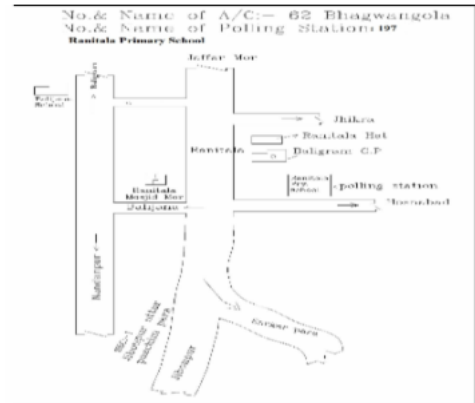

নির্বাচক নিবন্ধন আধিকারিকের স্বাক্ষর

Nazri Naksha

Google Map View

Polling Station Building Front View

Polling Station Front View

Cad View

Key MAP View

1 নাম : তসলিমা খাতুন স্বামীর নাম: হাসানুর খান বাড়ির নং : n0056 বয়স : 29 লিঙ্গ : মহিলা	SQP1714526 ফটো উপলব্ধ	2 নাম : সাফিয়ার রহমান খান পিতার নাম: মোঃ কাজেম আলি খান বাড়ির নং : n0045 বয়স : 38 লিঙ্গ : পুরুষ	KSM2413706 ফটো উপলব্ধ	3 নাম : আওলিয়া বিবি স্বামীর নাম: সয়ব সেখ বাড়ির নং : n0069 বয়স : 52 লিঙ্গ : মহিলা	WB/09/056/390380 ফটো উপলব্ধ
4 নাম : আঃ হালিম সেখ পিতার নাম: ইয়াসিন সেখ বাড়ির নং : n0056 বয়স : 65 লিঙ্গ : পুরুষ	SQP2125250 ফটো উপলব্ধ	5 নাম : মোঃ রিমন খান পিতার নাম: মোঃ কাজেম আলি খান বাড়ির নং : n0045 বয়স : 30 লিঙ্গ : পুরুষ	SQP1520402 ফটো উপলব্ধ	6 নাম : জমিরুল খাঁন পিতার নাম: রাজ্জাক খাঁন বাড়ির নং : n0044 বয়স : 41 লিঙ্গ : পুরুষ	KSM2640092 ফটো উপলব্ধ
7 নাম : ওমিরুল খান পিতার নাম: রাজ্জাক খান বাড়ির নং : n0044 বয়স : 38 লিঙ্গ : পুরুষ	SQP1180355 ফটো উপলব্ধ	8 নাম : জমিলা বিবি স্বামীর নাম: রাজ্জাক খান বাড়ির নং : n0044 বয়স : 76 লিঙ্গ : মহিলা	SQP2157253 ফটো উপলব্ধ	9 নাম : রিত্তা শাহ স্বামীর নাম: সোমিক শাহ বাড়ির নং : n0235 বয়স : 35 লিঙ্গ : মহিলা	SQP1520352 ফটো উপলব্ধ
10 নাম : মমতা খাতুন স্বামীর নাম: মোঃ স্বপন শাহ বাড়ির নং : n0233 বয়স : 31 লিঙ্গ : মহিলা	SQP1520303 ফটো উপলব্ধ	11 নাম : মনুফা বিবি স্বামীর নাম: হাশিমুদ্দিন বাড়ির নং : n0054 বয়স : 56 লিঙ্গ : মহিলা	WB/09/056/561291 ফটো উপলব্ধ	12 নাম : সিরাজ শাহ পিতার নাম: হাশিমুদ্দিন শাহ বাড়ির নং : n0054 বয়স : 32 লিঙ্গ : পুরুষ	SQP1620590 ফটো উপলব্ধ
13 নাম : মাজরুল শাহ পিতার নাম: হাশিমুদ্দিন শাহ বাড়ির নং : n0054 বয়স : 41 লিঙ্গ : পুরুষ	SQP1086750 ফটো উপলব্ধ	14 নাম : মাইনুল হক পিতার নাম: করিম শাহ বাড়ির নং : n0054 বয়স : 63 লিঙ্গ : পুরুষ	SQP1086792 ফটো উপলব্ধ	15 নাম : আসাদুল শাহ পিতার নাম: হাশিমুদ্দিন শাহ বাড়ির নং : n0054 বয়স : 39 লিঙ্গ : পুরুষ	SQP1520428 ফটো উপলব্ধ
16 নাম : পিয়ারুল শাহ পিতার নাম: হাশিমুদ্দিন শাহ বাড়ির নং : n0054 বয়স : 40 লিঙ্গ : পুরুষ	SQP1620525 ফটো উপলব্ধ	17 নাম : আয়িয়া বিবি স্বামীর নাম: সমীর শাহ বাড়ির নং : n0054 বয়স : 41 লিঙ্গ : মহিলা	SQP1086768 ফটো উপলব্ধ	18 নাম : সমীর শাহ পিতার নাম: হাশিমুদ্দিন শাহ বাড়ির নং : n0054 বয়স : 46 লিঙ্গ : পুরুষ	SQP0646075 ফটো উপলব্ধ
19 নাম : জসিমুদ্দিন শাহ পিতার নাম: করিম শাহ বাড়ির নং : n0054 বয়স : 69 লিঙ্গ : পুরুষ	SQP2124519 ফটো উপলব্ধ	20 নাম : মছবা বিবি স্বামীর নাম: জিন্নাত আলী বাড়ির নং : n0235 বয়স : 28 লিঙ্গ : মহিলা	SQP1819887 ফটো উপলব্ধ	21 নাম : রফিকুল ইসলাম পিতার নাম: অজেদ আলী খান বাড়ির নং : n0041 বয়স : 50 লিঙ্গ : পুরুষ	KSM2413169 ফটো উপলব্ধ
22 নাম : নাজিমা বিবি স্বামীর নাম: আহরুল ইসলাম খান বাড়ির নং : n0013 বয়স : 54 লিঙ্গ : মহিলা	SQP2155034 ফটো উপলব্ধ	23 নাম : গোলাপী বিবি স্বামীর নাম: আহরুল ইসলাম খান বাড়ির নং : n0013 বয়স : 50 লিঙ্গ : মহিলা	KSM1442987 ফটো উপলব্ধ	24 নাম : আহরুল ইসলাম খান পিতার নাম: নুরুল খান বাড়ির নং : n0013 বয়স : 54 লিঙ্গ : পুরুষ	WB/09/056/411023 ফটো উপলব্ধ
25 নাম : খোস মহম্মদ খান পিতার নাম: জাদের খান বাড়ির নং : n0002 বয়স : 52 লিঙ্গ : পুরুষ	WB/09/056/411002 ফটো উপলব্ধ	26 নাম : আবু বাককার খান পিতার নাম: জাদের খান বাড়ির নং : n0002 বয়স : 54 লিঙ্গ : পুরুষ	SQP2155786 ফটো উপলব্ধ	27 নাম : সাজারুল খান পিতার নাম: নাজিমুদ্দিন খান বাড়ির নং : n0035 বয়স : 34 লিঙ্গ : পুরুষ	SQP1262971 ফটো উপলব্ধ
28 নাম : মোঃ জামিল হোসেন খান পিতার নাম: মোঃ আব্দুস সাদেক খাঁন বাড়ির নং : n0036 বয়স : 52 লিঙ্গ : পুরুষ	WB/09/056/411096 ফটো উপলব্ধ	29 নাম : কামাল খাঁন পিতার নাম: বৃধু খাঁন বাড়ির নং : n0040 বয়স : 41 লিঙ্গ : পুরুষ	KSM2640209 ফটো উপলব্ধ	30 নাম : চাঁদবান বিবি স্বামীর নাম: মাদনুল সেখ বাড়ির নং : n0040 বয়স : 36 লিঙ্গ : মহিলা	SQP1086917 ফটো উপলব্ধ