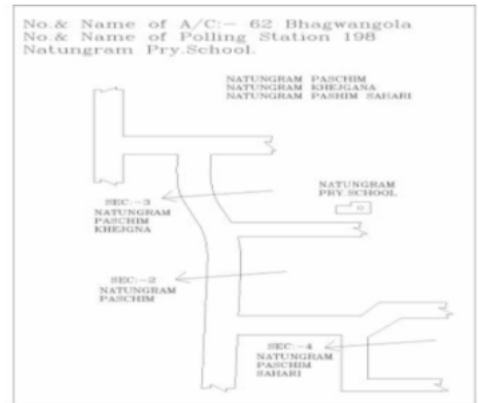

নির্বাচক নিবন্ধন আধিকারিকের স্বাক্ষর

Nazri Naksha

Google Map View

Polling Station Building Front View

Polling Station Front View

Cad View

Key MAP View

1 নাম : রাকিবা খাতুন স্বামীর নাম : আব্দুল আলেক বাড়ির নং : এন0006 বয়স : 26 লিঙ্গ : মহিলা	SQP1991348 ফটো উপলব্ধ	2 নাম : হাবিবা বিবি স্বামীর নাম : বাসিকুদ্দিন সেখ বাড়ির নং : n0030 বয়স : 56 লিঙ্গ : মহিলা	WB/09/056/414069 ফটো উপলব্ধ	3 নাম : রেহেনা খাতুন স্বামীর নাম : সাদিকুল ইসলাম বাড়ির নং : n0056 বয়স : 24 লিঙ্গ : মহিলা	SQP2366060 ফটো উপলব্ধ
4 নাম : শ্যামসুল আলম পিতার নাম : আব্দুর রহমান বাড়ির নং : n0085 বয়স : 55 লিঙ্গ : পুরুষ	KSM2151595 ফটো উপলব্ধ	5 নাম : সুমতুল বেগম স্বামীর নাম : আইয়ুব আলি বাড়ির নং : n0030 বয়স : 69 লিঙ্গ : মহিলা	SQP2149755 ফটো উপলব্ধ	6 নাম : তারা বিবি স্বামীর নাম : সাইউব আলী বাড়ির নং : n0030 বয়স : 29 লিঙ্গ : মহিলা	SQP1387281 ফটো উপলব্ধ
7 নাম : মোসাঃ লুৎফা বিবি স্বামীর নাম : মোঃ আসরাফুজ্জামান বাড়ির নং : n0090 বয়স : 36 লিঙ্গ : মহিলা	KSM2723278 ফটো উপলব্ধ	8 নাম : কমেলা খাতুন পিতার নাম : ইয়াদ আলী বাড়ির নং : n0080 বয়স : 36 লিঙ্গ : মহিলা	SQP1387141 ফটো উপলব্ধ	9 নাম : ইয়াদ আলি পিতার নাম : খোরসেদ বাড়ির নং : n0080 বয়স : 59 লিঙ্গ : পুরুষ	WB/09/056/414171 ফটো উপলব্ধ
10 নাম : মিলন সেখ পিতার নাম : ইয়াদ আলি বাড়ির নং : n0080 বয়স : 31 লিঙ্গ : পুরুষ	SQP1714906 ফটো উপলব্ধ	11 নাম : সুলেখা বিবি স্বামীর নাম : মোঃ জাকির হোসেন বাড়ির নং : n0101 বয়স : 33 লিঙ্গ : মহিলা	SQP1251768 ফটো উপলব্ধ	12 নাম : চন্দনা বিবি স্বামীর নাম : তসলেম সেখ বাড়ির নং : n0094 বয়স : 51 লিঙ্গ : মহিলা	WB/09/056/573071 ফটো উপলব্ধ
13 নাম : মানুয়ারা বিবি স্বামীর নাম : ইয়াদ আলি বাড়ির নং : n0080 বয়স : 54 লিঙ্গ : মহিলা	SQP2950566 ফটো উপলব্ধ	14 নাম : সাগোরা বিবি স্বামীর নাম : মোঃ জয়দুল ইসলাম বাড়ির নং : n0003 বয়স : 36 লিঙ্গ : মহিলা	SQP0651372 ফটো উপলব্ধ	15 নাম : আইমন বিবি স্বামীর নাম : রহেদ বাড়ির নং : n0006 বয়স : 82 লিঙ্গ : মহিলা	SQP2153005 ফটো উপলব্ধ
16 নাম : মোঃ জয়দুল ইসলাম পিতার নাম : ওসিমুদ্দিন বাড়ির নং : n0003 বয়স : 36 লিঙ্গ : পুরুষ	SQP0651349 ফটো উপলব্ধ	17 নাম : সেলিনা বিবি স্বামীর নাম : ওসিমুদ্দিন বাড়ির নং : n0003 বয়স : 63 লিঙ্গ : মহিলা	SQP2113777 ফটো উপলব্ধ	18 নাম : সাগরা বিবি স্বামীর নাম : চয়ন আলী বাড়ির নং : n0042 বয়স : 31 লিঙ্গ : মহিলা	SQP1620996 ফটো উপলব্ধ
19 নাম : চয়ন আলী পিতার নাম : ইনসার আলী বাড়ির নং : n0042 বয়স : 35 লিঙ্গ : পুরুষ	SQP1087907 ফটো উপলব্ধ	20 নাম : রেশমা খাতুন পিতার নাম : ইনসার আলী বাড়ির নং : n0042 বয়স : 38 লিঙ্গ : মহিলা	SQP1087881 ফটো উপলব্ধ	21 নাম : সুরমা বিবি স্বামীর নাম : বাবর আলি বাড়ির নং : n0042 বয়স : 39 লিঙ্গ : মহিলা	KSM2723294 ফটো উপলব্ধ
22 নাম : বাবর আলি পিতার নাম : ওসিমুদ্দিন সেখ বাড়ির নং : n0042 বয়স : 43 লিঙ্গ : পুরুষ	KSM2152080 ফটো উপলব্ধ	23 নাম : ইনসার আলি পিতার নাম : আয়াজুদ্দিন বাড়ির নং : n0042 বয়স : 72 লিঙ্গ : পুরুষ	WB/09/056/414047 ফটো উপলব্ধ	24 নাম : শিউলি খাতুন পিতার নাম : বাসিকুদ্দিন সেখ বাড়ির নং : n0030 বয়স : 32 লিঙ্গ : মহিলা	SQP1387430 ফটো উপলব্ধ
25 নাম : মাসেদা বিবি স্বামীর নাম : আমির বাড়ির নং : n0028 বয়স : 72 লিঙ্গ : মহিলা	WB/09/056/414073 ফটো উপলব্ধ	26 নাম : শ্যামলী বিবি স্বামীর নাম : আমিনুল ইসলাম বাড়ির নং : n0056 বয়স : 37 লিঙ্গ : মহিলা	KSM2640514 ফটো উপলব্ধ	27 নাম : লতিবুল সেখ পিতার নাম : জয়নাল আবেদিন বাড়ির নং : n0056 বয়স : 29 লিঙ্গ : পুরুষ	SQP1621036 ফটো উপলব্ধ
28 নাম : জয়নাল আবেদিন পিতার নাম : জয়নাল আবেদিন বাড়ির নং : এন0056 বয়স : 64 লিঙ্গ : পুরুষ	WB/09/056/414224 ফটো উপলব্ধ	29 নাম : বাকিবিল্লাহ পিতার নাম : জয়নাল আবেদিন বাড়ির নং : এন0056 বয়স : 25 লিঙ্গ : পুরুষ	SQP1991272 ফটো উপলব্ধ	30 নাম : মহাবুল সেখ পিতার নাম : সামসুল আলম বাড়ির নং : n0085 বয়স : 24 লিঙ্গ : পুরুষ	SQP2366342 ফটো উপলব্ধ