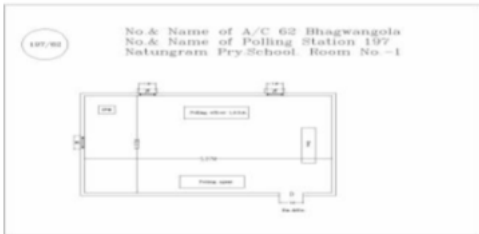

নির্বাচক নিবন্ধন আধিকারিকের স্বাক্ষর

Nazri Naksha

Google Map View

Polling Station Building Front View

Polling Station Front View

Cad View

Key MAP View

1 নাম : রাকিবা খাতুন স্বামীর নাম : আব্দুল আলেক বাড়ির নং : এন0006 বয়স : 26 লিঙ্গ : মহিলা	SQP1991348 ফটো উপলব্ধ	2 নাম : হাবিবা বিবি স্বামীর নাম : বাসিকুদ্দিন সেখ বাড়ির নং : n0030 বয়স : 56 লিঙ্গ : মহিলা	WB/09/056/414069 ফটো উপলব্ধ	3 নাম : রেহেনা খাতুন স্বামীর নাম : সাদিকুল ইসলাম বাড়ির নং : n0056 বয়স : 24 লিঙ্গ : মহিলা	SQP2366060 ফটো উপলব্ধ
4 নাম : শ্যামসুল আলম পিতার নাম : আব্দুর রহমান বাড়ির নং : n0085 বয়স : 55 লিঙ্গ : পুরুষ	KSM2151595 ফটো উপলব্ধ	5 নাম : সুমতুল বেগম স্বামীর নাম : আইয়ুব আলি বাড়ির নং : n0030 বয়স : 69 লিঙ্গ : মহিলা	SQP2149755 ফটো উপলব্ধ	6 নাম : তারা বিবি স্বামীর নাম : সাইউব আলী বাড়ির নং : n0030 বয়স : 29 লিঙ্গ : মহিলা	SQP1387281 ফটো উপলব্ধ
7 নাম : মোসাঃ লুৎফা বিবি স্বামীর নাম : মোঃ আসরাফুজ্জামান বাড়ির নং : n0090 বয়স : 36 লিঙ্গ : মহিলা	KSM2723278 ফটো উপলব্ধ	8 নাম : কমেলা খাতুন পিতার নাম : ইয়াদ আলী বাড়ির নং : n0080 বয়স : 36 লিঙ্গ : মহিলা	SQP1387141 ফটো উপলব্ধ	9 নাম : ইয়াদ আলি পিতার নাম : খোরসেদ বাড়ির নং : n0080 বয়স : 59 লিঙ্গ : পুরুষ	WB/09/056/414171 ফটো উপলব্ধ
10 নাম : মিলন সেখ পিতার নাম : ইয়াদ আলি বাড়ির নং : n0080 বয়স : 31 লিঙ্গ : পুরুষ	SQP1714906 ফটো উপলব্ধ	11 নাম : সুলেখা বিবি স্বামীর নাম : মোঃ জাকির হোসেন বাড়ির নং : n0101 বয়স : 33 লিঙ্গ : মহিলা	SQP1251768 ফটো উপলব্ধ	12 নাম : চন্দনা বিবি স্বামীর নাম : তসলেম সেখ বাড়ির নং : n0094 বয়স : 51 লিঙ্গ : মহিলা	WB/09/056/573071 ফটো উপলব্ধ
13 নাম : মানুয়ারা বিবি স্বামীর নাম : ইয়াদ আলি বাড়ির নং : n0080 বয়স : 54 লিঙ্গ : মহিলা	SQP2950566 ফটো উপলব্ধ	14 নাম : সাগোরা বিবি স্বামীর নাম : মোঃ জয়দুল ইসলাম বাড়ির নং : n0003 বয়স : 36 লিঙ্গ : মহিলা	SQP0651372 ফটো উপলব্ধ	15 নাম : আইমন বিবি স্বামীর নাম : রহেদ বাড়ির নং : n0006 বয়স : 82 লিঙ্গ : মহিলা	SQP2153005 ফটো উপলব্ধ
16 নাম : মোঃ জয়দুল ইসলাম পিতার নাম : ওসিমুদ্দিন বাড়ির নং : n0003 বয়স : 36 লিঙ্গ : পুরুষ	SQP0651349 ফটো উপলব্ধ	17 নাম : সেলিনা বিবি স্বামীর নাম : ওসিমুদ্দিন বাড়ির নং : n0003 বয়স : 63 লিঙ্গ : মহিলা	SQP2113777 ফটো উপলব্ধ	18 নাম : সাগরা বিবি স্বামীর নাম : চয়ন আলী বাড়ির নং : n0042 বয়স : 31 লিঙ্গ : মহিলা	SQP1620996 ফটো উপলব্ধ
19 নাম : চয়ন আলী পিতার নাম : ইনসার আলী বাড়ির নং : n0042 বয়স : 35 লিঙ্গ : পুরুষ	SQP1087907 ফটো উপলব্ধ	20 নাম : রেশমা খাতুন পিতার নাম : ইনসার আলী বাড়ির নং : n0042 বয়স : 38 লিঙ্গ : মহিলা	SQP1087881 ফটো উপলব্ধ	21 নাম : সুরমা বিবি স্বামীর নাম : বাবর আলি বাড়ির নং : n0042 বয়স : 39 লিঙ্গ : মহিলা	KSM2723294 ফটো উপলব্ধ
22 নাম : বাবর আলি পিতার নাম : ওসিমুদ্দিন সেখ বাড়ির নং : n0042 বয়স : 43 লিঙ্গ : পুরুষ	KSM2152080 ফটো উপলব্ধ	23 নাম : ইনসার আলি পিতার নাম : আয়াজুদ্দিন বাড়ির নং : n0042 বয়স : 72 লিঙ্গ : পুরুষ	WB/09/056/414047 ফটো উপলব্ধ	24 নাম : শিউলি খাতুন পিতার নাম : বাসিকুদ্দিন সেখ বাড়ির নং : n0030 বয়স : 32 লিঙ্গ : মহিলা	SQP1387430 ফটো উপলব্ধ
25 নাম : মাসেদা বিবি স্বামীর নাম : আমির বাড়ির নং : n0028 বয়স : 72 লিঙ্গ : মহিলা	WB/09/056/414073 ফটো উপলব্ধ	26 নাম : শ্যামলী বিবি স্বামীর নাম : আমিনুল ইসলাম বাড়ির নং : n0056 বয়স : 37 লিঙ্গ : মহিলা	KSM2640514 ফটো উপলব্ধ	27 নাম : লতিবুল সেখ পিতার নাম : জয়নাল আবেদিন বাড়ির নং : n0056 বয়স : 29 লিঙ্গ : পুরুষ	SQP1621036 ফটো উপলব্ধ
28 নাম : জয়নাল আবেদিন পিতার নাম : জয়নাল আবেদিন বাড়ির নং : এন0056 বয়স : 64 লিঙ্গ : পুরুষ	WB/09/056/414224 ফটো উপলব্ধ	29 নাম : বাকিবিল্লাহ পিতার নাম : জয়নাল আবেদিন বাড়ির নং : এন0056 বয়স : 25 লিঙ্গ : পুরুষ	SQP1991272 ফটো উপলব্ধ	30 নাম : মহাবুল সেখ পিতার নাম : সামসুল আলম বাড়ির নং : n0085 বয়স : 24 লিঙ্গ : পুরুষ	SQP2366342 ফটো উপলব্ধ