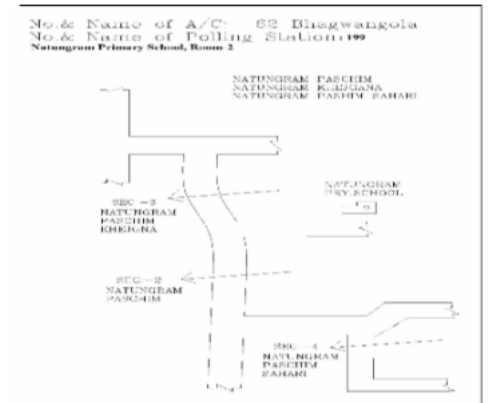

নির্বাচক নিবন্ধন আধিকারিকের স্বাক্ষর

Nazri Naksha

Google Map View

Polling Station Building Front View

Polling Station Front View

Cad View

Key MAP View

| | | | | | |
|---------------------------------------------------------------------------------------------------------|--------------------------|------------------------------------------------------------------------------------------------------------|--------------------------|---------------------------------------------------------------------------------------------------------|--------------------------|
| 1 নাম : মল্লিকা খাতুন পিতার নাম : আব্দুল সামাদ বাড়ির নং : n0042 বয়স : 28 লিঙ্গ : মহিলা | SQP1642156 ফটো উপলব্ধ | 2 নাম : বিপ্লব সেখ পিতার নাম : আব্দুল সামাদ বাড়ির নং : n0042 বয়স : 29 লিঙ্গ : পুরুষ | SQP1642149 ফটো উপলব্ধ | 3 নাম : মিনুকা বিবি স্বামীর নাম : রশিদ আলী বাড়ির নং : n0031 বয়স : 56 লিঙ্গ : মহিলা | SQP2148526 ফটো উপলব্ধ |
| 4 নাম : নাজিমা বিবি স্বামীর নাম : কামরুল ইসলাম বাড়ির নং : n0055 বয়স : 51 লিঙ্গ : মহিলা | SQP1088145 ফটো উপলব্ধ | 5 নাম : ইসমাইল সেখ পিতার নাম : আব্দুল জলিল বাড়ির নং : n0055 বয়স : 31 লিঙ্গ : পুরুষ | SQP1621143 ফটো উপলব্ধ | 6 নাম : সাদরুল ইসলাম পিতার নাম : আব্দুল জলিল বাড়ির নং : n0055 বয়স : 30 লিঙ্গ : পুরুষ | SQP1387935 ফটো উপলব্ধ |
| 7 নাম : জৈনব বিবি স্বামীর নাম : আব্দুল জলিল বাড়ির নং : n0055 বয়স : 56 লিঙ্গ : মহিলা | KSM2654507 ফটো উপলব্ধ | 8 নাম : রোশনয়ারা খাতুন বিবি স্বামীর নাম : মানিক সেখ বাড়ির নং : n0007 বয়স : 31 লিঙ্গ : মহিলা | SQP1621242 ফটো উপলব্ধ | 9 নাম : মানিক সেখ পিতার নাম : ওলি মোহাম্মদ বাড়ির নং : n0007 বয়স : 51 লিঙ্গ : পুরুষ | KSM2640761 ফটো উপলব্ধ |
| 10 নাম : ফারসিনা বিবি স্বামীর নাম : আজিজুল সেখ বাড়ির নং : n0007 বয়স : 56 লিঙ্গ : মহিলা | KSM1444561 ফটো উপলব্ধ | 11 নাম : সমিরুল সেখ পিতার নাম : আজিজুল সেখ বাড়ির নং : n0007 বয়স : 31 লিঙ্গ : পুরুষ | SQP1520980 ফটো উপলব্ধ | 12 নাম : লালটু সেখ পিতার নাম : মুকসেদ সেখ বাড়ির নং : n0005 বয়স : 36 লিঙ্গ : পুরুষ | KSM2243541 ফটো উপলব্ধ |
| 13 নাম : সানুয়ারা বিবি স্বামীর নাম : বাবুল মন্ডল বাড়ির নং : n0060 বয়স : 49 লিঙ্গ : মহিলা | SQP1088103 ফটো উপলব্ধ | 14 নাম : বাবুল মন্ডল পিতার নাম : রশ্মি মন্ডল বাড়ির নং : n0060 বয়স : 56 লিঙ্গ : পুরুষ | SQP1088087 ফটো উপলব্ধ | 15 নাম : লালমন বিবি স্বামীর নাম : পাঞ্জাতন সেখ বাড়ির নং : n0060 বয়স : 59 লিঙ্গ : মহিলা | KSM2575785 ফটো উপলব্ধ |
| 16 নাম : সুমিতা খাতুন স্বামীর নাম : বিপ্লব সেখ বাড়ির নং : n0042 বয়স : 29 লিঙ্গ : মহিলা | SQP1642131 ফটো উপলব্ধ | 17 নাম : মেহেরুন্নেশ খাতুন স্বামীর নাম : ইসমাইল সেখ বাড়ির নং : n0055 বয়স : 25 লিঙ্গ : মহিলা | SQP2365708 ফটো উপলব্ধ | 18 নাম : আসিয়া বিবি স্বামীর নাম : জয়নুদ্দিন বাড়ির নং : n0030 বয়স : 80 লিঙ্গ : মহিলা | SQP2153997 ফটো উপলব্ধ |
| 19 নাম : মোরতুজা সেখ পিতার নাম : পিয়ারুল সেখ বাড়ির নং : n0030 বয়স : 44 লিঙ্গ : পুরুষ | KSM2152361 ফটো উপলব্ধ | 20 নাম : মানসুরা বিবি স্বামীর নাম : রবিউল ইসলাম বাড়ির নং : n0030 বয়স : 35 লিঙ্গ : মহিলা | SQP1088160 ফটো উপলব্ধ | 21 নাম : মাহাফুজা বিবি স্বামীর নাম : সরিফুল ইসলাম বাড়ির নং : n0030 বয়স : 29 লিঙ্গ : মহিলা | SQP1621176 ফটো উপলব্ধ |
| 22 নাম : জমিরুল ইসলাম পিতার নাম : ওলি মহম্মদ সেখ বাড়ির নং : n0007 বয়স : 49 লিঙ্গ : পুরুষ | KSM2723559 ফটো উপলব্ধ | 23 নাম : মরিয়ম বেগম পিতার নাম : ওলি মহম্মদ বাড়ির নং : n0007 বয়স : 58 লিঙ্গ : মহিলা | SQP2148039 ফটো উপলব্ধ | 24 নাম : সোনা বিবি স্বামীর নাম : সৈয়দ আলি বাড়ির নং : n0031 বয়স : 96 লিঙ্গ : মহিলা | SQP2135283 ফটো উপলব্ধ |
| 25 নাম : নৈয়ব আলী পিতার নাম : সৈয়দ আলী বাড়ির নং : n0031 বয়স : 66 লিঙ্গ : পুরুষ | SQP2135580 ফটো উপলব্ধ | 26 নাম : লালটু সেখ পিতার নাম : সৈয়দ আলি বাড়ির নং : n0031 বয়স : 41 লিঙ্গ : পুরুষ | KSM2509289 ফটো উপলব্ধ | 27 নাম : ইসমাইল সেখ পিতার নাম : সৈয়দ আলি বাড়ির নং : n0031 বয়স : 33 লিঙ্গ : পুরুষ | SQP1387919 ফটো উপলব্ধ |
| 28 নাম : আদুরা বিবি স্বামীর নাম : নৈয়ব আলি বাড়ির নং : n0031 বয়স : 61 লিঙ্গ : মহিলা | SQP2135606 ফটো উপলব্ধ | 29 নাম : আব্দুল সামাদ পিতার নাম : হাজি নূর মহম্মদ বাড়ির নং : n0042 বয়স : 71 লিঙ্গ : পুরুষ | SQP2414837 ফটো উপলব্ধ | 30 নাম : আজারুল সেখ পিতার নাম : সৈয়দ আলি বাড়ির নং : n0031 বয়স : 42 লিঙ্গ : পুরুষ | KSM2152353 ফটো উপলব্ধ |