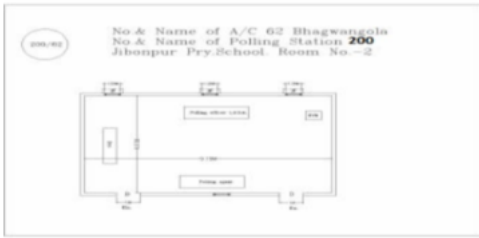

নির্বাচক নিবন্ধন আধিকারিকের স্বাক্ষর

Nazri Naksha

Google Map View

Polling Station Building Front View

Polling Station Front View

Cad View

Key MAP View

1 নাম : নাসিবা বিবি স্বামীর নাম : সুকবর আলী বাড়ির নং : n0027 বয়স : 35 লিঙ্গ : মহিলা	SQP1180652 ফটো উপলব্ধ	2 নাম : সুকবর পিতার নাম : নাস্তুর আলি বাড়ির নং : n0027 বয়স : 51 লিঙ্গ : পুরুষ	WB/09/056/417244 ফটো উপলব্ধ	3 নাম : দিলরুবা বিবি স্বামীর নাম : হালিম সেখ বাড়ির নং : n0027 বয়স : 37 লিঙ্গ : মহিলা	SQP1642255 ফটো উপলব্ধ
4 নাম : হালিম সেখ মায়ের নাম : আসেমা বাড়ির নং : n0027 বয়স : 43 লিঙ্গ : পুরুষ	SQP0659300 ফটো উপলব্ধ	5 নাম : আসেমা স্বামীর নাম : মুসলেম সেখ বাড়ির নং : n0027 বয়স : 72 লিঙ্গ : মহিলা	WB/09/056/417243 ফটো উপলব্ধ	6 নাম : চিন্তা বিবি স্বামীর নাম : মোঃ মুরসেলিম সেখ বাড়ির নং : n0025 বয়স : 31 লিঙ্গ : মহিলা	SQP1521681 ফটো উপলব্ধ
7 নাম : নৈয়ব আলী পিতার নাম : মোঃ জাহার বাড়ির নং : n0025 বয়স : 44 লিঙ্গ : পুরুষ	KSM2641090 ফটো উপলব্ধ	8 নাম : মর্জিনা বিবি স্বামীর নাম : আলতাভ বাড়ির নং : n0025 বয়স : 60 লিঙ্গ : মহিলা	WB/09/056/417383 ফটো উপলব্ধ	9 নাম : আলতাভ সেখ পিতার নাম : মুজাহার সেখ বাড়ির নং : n0025 বয়স : 67 লিঙ্গ : পুরুষ	WB/09/056/417382 ফটো উপলব্ধ
10 নাম : আমেনা বিবি স্বামীর নাম : মুজাহার বাড়ির নং : n0025 বয়স : 90 লিঙ্গ : মহিলা	WB/09/056/417381 ফটো উপলব্ধ	11 নাম : আয়েসা বিবি স্বামীর নাম : আলম সেখ বাড়ির নং : n0017 বয়স : 34 লিঙ্গ : মহিলা	SQP1088970 ফটো উপলব্ধ	12 নাম : আলম সেখ পিতার নাম : একমাদ আলি বাড়ির নং : n0017 বয়স : 37 লিঙ্গ : পুরুষ	SQP1263839 ফটো উপলব্ধ
13 নাম : মুর্শিদা বিবি স্বামীর নাম : রবিউল বাড়ির নং : n0066 বয়স : 45 লিঙ্গ : মহিলা	KSM2414647 ফটো উপলব্ধ	14 নাম : রবিউল পিতার নাম : ওলিমহাম্মদ বাড়ির নং : n0065 বয়স : 52 লিঙ্গ : পুরুষ	WB/09/056/417267 ফটো উপলব্ধ	15 নাম : কামারুন্নেসা বিবি স্বামীর নাম : আনারুল ইসলাম বাড়ির নং : n0062 বয়স : 42 লিঙ্গ : মহিলা	KSM2414605 ফটো উপলব্ধ
16 নাম : আনারুল ইসলাম পিতার নাম : আইনুদ্দিন ইসলাম বাড়ির নং : n0062 বয়স : 67 লিঙ্গ : পুরুষ	WB/09/056/417134 ফটো উপলব্ধ	17 নাম : মজিমা বিবি স্বামীর নাম : আইনুদ্দিন বাড়ির নং : n0062 বয়স : 82 লিঙ্গ : মহিলা	WB/09/056/417296 ফটো উপলব্ধ	18 নাম : পিয়ারুল ইসলাম পিতার নাম : আইনুদ্দিন সেখ বাড়ির নং : n0062 বয়স : 59 লিঙ্গ : পুরুষ	WB/09/056/417123 ফটো উপলব্ধ
19 নাম : সরিফুল ইসলাম পিতার নাম : হোসেন মন্ডল বাড়ির নং : n0114 বয়স : 47 লিঙ্গ : পুরুষ	KSM2422673 ফটো উপলব্ধ	20 নাম : আদোরা বিবি স্বামীর নাম : আব্দুল সামাদ বাড়ির নং : n0118 বয়স : 53 লিঙ্গ : মহিলা	KSM2231256 ফটো উপলব্ধ	21 নাম : কাশীরা বিবি স্বামীর নাম : সালামুদ্দিন বাড়ির নং : n0108 বয়স : 41 লিঙ্গ : মহিলা	SQP0940577 ফটো উপলব্ধ
22 নাম : তাজমিরা বিবি স্বামীর নাম : ইমিন সেখ বাড়ির নং : n0104 বয়স : 41 লিঙ্গ : মহিলা	KSM2517837 ফটো উপলব্ধ	23 নাম : রিনা বিবি স্বামীর নাম : আইনাল সেখ বাড়ির নং : n0103 বয়স : 36 লিঙ্গ : মহিলা	SQP0940627 ফটো উপলব্ধ	24 নাম : ময়না বিবি স্বামীর নাম : লাক্তি সেখ বাড়ির নং : n0101 বয়স : 38 লিঙ্গ : মহিলা	KSM2724029 ফটো উপলব্ধ
25 নাম : রোশেনা স্বামীর নাম : আইনুদ্দিন বাড়ির নং : n0093 বয়স : 72 লিঙ্গ : মহিলা	WB/09/056/417490 ফটো উপলব্ধ	26 নাম : জানেরা বিবি স্বামীর নাম : লালমহম্মদ বাড়ির নং : n0050 বয়স : 57 লিঙ্গ : মহিলা	WB/09/056/417212 ফটো উপলব্ধ	27 নাম : পিয়ারুল ইসলাম পিতার নাম : আয়েজ সেখ বাড়ির নং : n0050 বয়স : 57 লিঙ্গ : পুরুষ	WB/09/056/417125 ফটো উপলব্ধ
28 নাম : জোহরা স্বামীর নাম : আয়েজ বাড়ির নং : n0050 বয়স : 69 লিঙ্গ : মহিলা	WB/09/056/417165 ফটো উপলব্ধ	29 নাম : ফিরদৌসা বিবি স্বামীর নাম : জালালউদ্দিন বাড়ির নং : n0047 বয়স : 53 লিঙ্গ : মহিলা	WB/09/056/417207 ফটো উপলব্ধ	30 নাম : জালালউদ্দিন পিতার নাম : এসলাম সেখ বাড়ির নং : n0047 বয়স : 58 লিঙ্গ : পুরুষ	WB/09/056/417206 ফটো উপলব্ধ