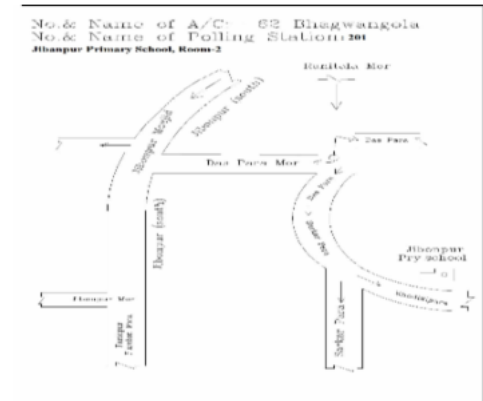

নির্বাচক নিবন্ধন আধিকারিকের স্বাক্ষর

Nazri Naksha

Google Map View

Polling Station Building Front View

Polling Station Front View

Cad View

Key MAP View

1	SQP1388669	নাম : মোসাঃ বিজলা বিবি স্বামীর নাম : মোঃ এসমাইল সেখ বাড়ির নং : n0032 বয়স : 32 লিঙ্গ : মহিলা	ফটো উপলব্ধ	2	WB/09/056/399231	নাম : শাজাহান বিবি স্বামীর নাম : নজরুল বাড়ির নং : n0032 বয়স : 77 লিঙ্গ : মহিলা	ফটো উপলব্ধ	3	SQP1388743	নাম : এব্রাহিম সেখ পিতার নাম : গোলাউ বাড়ির নং : n0029 বয়স : 32 লিঙ্গ : পুরুষ	ফটো উপলব্ধ
4	SQP1388735	নাম : মিনারা বিবি স্বামীর নাম : দুলাল সেখ বাড়ির নং : n0029 বয়স : 53 লিঙ্গ : মহিলা	ফটো উপলব্ধ	5	SQP1080472	নাম : বরনা বিবি স্বামীর নাম : আমিনুল ইসলাম বাড়ির নং : n0036 বয়স : 34 লিঙ্গ : মহিলা	ফটো উপলব্ধ	6	KSM1442383	নাম : আনজুমিনারা বিবি স্বামীর নাম : সাইদুল ইসলাম বাড়ির নং : n0036 বয়স : 40 লিঙ্গ : মহিলা	ফটো উপলব্ধ
7	SQP2947901	নাম : সালেম বেগম স্বামীর নাম : আব্দুল কুদ্দুস বাড়ির নং : n0036 বয়স : 80 লিঙ্গ : মহিলা	ফটো উপলব্ধ	8	SQP1275049	নাম : রেহেনা বিবি স্বামীর নাম : আব্দুল কুদ্দুস বাড়ির নং : n0029 বয়স : 33 লিঙ্গ : মহিলা	ফটো উপলব্ধ	9	KSM2721363	নাম : খাইরুলমুসা বিবি স্বামীর নাম : এনামুল সেখ বাড়ির নং : n0114 বয়স : 36 লিঙ্গ : মহিলা	ফটো উপলব্ধ
10	WB/09/056/399353	নাম : মোঃ আলাউদ্দিন পিতার নাম : বাহির সেখ বাড়ির নং : n0107 বয়স : 72 লিঙ্গ : পুরুষ	ফটো উপলব্ধ	11	KSM2144251	নাম : সাবিনা বিবি স্বামীর নাম : মালিক সেখ বাড়ির নং : n0071 বয়স : 43 লিঙ্গ : মহিলা	ফটো উপলব্ধ	12	WB/09/056/399017	নাম : লালচাঁদ সেখ পিতার নাম : সামেদ বাড়ির নং : n0071 বয়স : 72 লিঙ্গ : পুরুষ	ফটো উপলব্ধ
13	KSM2407955	নাম : আলাউদ্দিন সেখ মায়ের নাম : সাবেরা বেগম বাড়ির নং : n0071 বয়স : 41 লিঙ্গ : পুরুষ	ফটো উপলব্ধ	14	SQP2778207	নাম : শিউলি বিবি স্বামীর নাম : নূর সেখ বাড়ির নং : n0009 বয়স : 49 লিঙ্গ : মহিলা	ফটো উপলব্ধ	15	WB/09/056/399299	নাম : দিলমহম্মদ সেখ পিতার নাম : দোস্তমহম্মদ বাড়ির নং : n0009 বয়স : 57 লিঙ্গ : পুরুষ	ফটো উপলব্ধ
16	WB/09/056/399298	নাম : ওয়ারা বেগম স্বামীর নাম : দোস্তমহম্মদ বাড়ির নং : n0009 বয়স : 67 লিঙ্গ : মহিলা	ফটো উপলব্ধ	17	WB/09/056/381443	নাম : সমীরুল পিতার নাম : মুনজুর বাড়ির নং : n0219 বয়স : 58 লিঙ্গ : পুরুষ	ফটো উপলব্ধ	18	SQP2931319	নাম : জাকির সেখ পিতার নাম : সুমিরুল সেখ বাড়ির নং : n0219 বয়স : 22 লিঙ্গ : পুরুষ	ফটো উপলব্ধ
19	SQP1260926	নাম : মিরাত খাতুন মায়ের নাম : মঞ্জেরা বেগম বাড়ির নং : n0104 বয়স : 37 লিঙ্গ : মহিলা	ফটো উপলব্ধ	20	KSM2652402	নাম : আলতাভ সেখ পিতার নাম : রুফিক সেখ বাড়ির নং : n0091 বয়স : 38 লিঙ্গ : পুরুষ	ফটো উপলব্ধ	21	SQP1260694	নাম : আসাম সেখ পিতার নাম : সেজয়ানুল হক বাড়ির নং : n0089 বয়স : 41 লিঙ্গ : পুরুষ	ফটো উপলব্ধ
22	KSM2721223	নাম : আবুল শাহ মায়ের নাম : পরিষদ বেগম বাড়ির নং : n0088 বয়স : 58 লিঙ্গ : পুরুষ	ফটো উপলব্ধ	23	SQP0614446	নাম : মরজিনা বিবি স্বামীর নাম : আব্দুল শাহ বাড়ির নং : n0087 বয়স : 48 লিঙ্গ : মহিলা	ফটো উপলব্ধ	24	WB/09/056/399312	নাম : নেগার বেগম স্বামীর নাম : দৌলতাব বাড়ির নং : n0016 বয়স : 64 লিঙ্গ : মহিলা	ফটো উপলব্ধ
25	KSM2409092	নাম : রুমা বিবি স্বামীর নাম : আসরাফ সেখ বাড়ির নং : n0016 বয়স : 41 লিঙ্গ : মহিলা	ফটো উপলব্ধ	26	KSM2407658	নাম : আসরাফ সেখ পিতার নাম : মারফত সেখ বাড়ির নং : n0016 বয়স : 46 লিঙ্গ : পুরুষ	ফটো উপলব্ধ	27	SQP1621952	নাম : রাজিদা খাতুন বিবি স্বামীর নাম : সাহিদুল ইসলাম বাড়ির নং : n0213 বয়স : 29 লিঙ্গ : মহিলা	ফটো উপলব্ধ
28	SQP1621705	নাম : ফটিক সেখ পিতার নাম : সোহরাব সেখ বাড়ির নং : n0065 বয়স : 33 লিঙ্গ : পুরুষ	ফটো উপলব্ধ	29	KSM2573715	নাম : সপিয়া বিবি স্বামীর নাম : ইয়াদ আলী বাড়ির নং : n0026 বয়স : 82 লিঙ্গ : মহিলা	ফটো উপলব্ধ	30	WB/09/056/399270	নাম : বানী এব্রাহিম পিতার নাম : ইয়াদ আলী বানী বাড়ির নং : n0026 বয়স : 65 লিঙ্গ : পুরুষ	ফটো উপলব্ধ