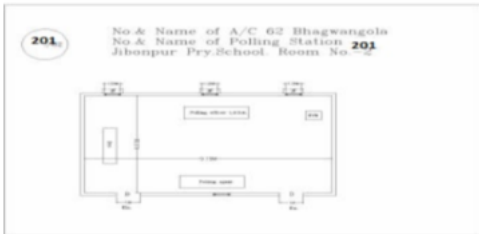

নির্বাচক নিবন্ধন আধিকারিকের স্বাক্ষর

Nazri Naksha

Google Map View

Polling Station Building Front View

Polling Station Front View

Cad View

Key MAP View

1	SQP1388669	নাম : মোসাঃ বিজলা বিবি স্বামীর নাম : মোঃ এসমাইল সেখ বাড়ির নং : n0032 বয়স : 32 লিঙ্গ : মহিলা	ফটো উপলব্ধ	2	WB/09/056/399231	নাম : শাজাহান বিবি স্বামীর নাম : নজরুল বাড়ির নং : n0032 বয়স : 77 লিঙ্গ : মহিলা	ফটো উপলব্ধ	3	SQP1388743	নাম : এব্রাহিম সেখ পিতার নাম : গোলাউ বাড়ির নং : n0029 বয়স : 32 লিঙ্গ : পুরুষ	ফটো উপলব্ধ
4	SQP1388735	নাম : মিনারা বিবি স্বামীর নাম : দুলাল সেখ বাড়ির নং : n0029 বয়স : 53 লিঙ্গ : মহিলা	ফটো উপলব্ধ	5	SQP1080472	নাম : বরনা বিবি স্বামীর নাম : আমিনুল ইসলাম বাড়ির নং : n0036 বয়স : 34 লিঙ্গ : মহিলা	ফটো উপলব্ধ	6	KSM1442383	নাম : আনজুমিনারা বিবি স্বামীর নাম : সাইদুল ইসলাম বাড়ির নং : n0036 বয়স : 40 লিঙ্গ : মহিলা	ফটো উপলব্ধ
7	SQP2947901	নাম : সালেম বেগম স্বামীর নাম : আব্দুল কুদ্দুস বাড়ির নং : n0036 বয়স : 80 লিঙ্গ : মহিলা	ফটো উপলব্ধ	8	SQP1275049	নাম : রেহেনা বিবি স্বামীর নাম : আব্দুল কুদ্দুস বাড়ির নং : n0029 বয়স : 33 লিঙ্গ : মহিলা	ফটো উপলব্ধ	9	KSM2721363	নাম : খাইরুলমুসা বিবি স্বামীর নাম : এনামুল সেখ বাড়ির নং : n0114 বয়স : 36 লিঙ্গ : মহিলা	ফটো উপলব্ধ
10	WB/09/056/399353	নাম : মোঃ আলাউদ্দিন পিতার নাম : বাহির সেখ বাড়ির নং : n0107 বয়স : 72 লিঙ্গ : পুরুষ	ফটো উপলব্ধ	11	KSM2144251	নাম : সাবিনা বিবি স্বামীর নাম : মালিক সেখ বাড়ির নং : n0071 বয়স : 43 লিঙ্গ : মহিলা	ফটো উপলব্ধ	12	WB/09/056/399017	নাম : লালচাঁদ সেখ পিতার নাম : সামেদ বাড়ির নং : n0071 বয়স : 72 লিঙ্গ : পুরুষ	ফটো উপলব্ধ
13	KSM2407955	নাম : আলাউদ্দিন সেখ মায়ের নাম : সাবেরা বেগম বাড়ির নং : n0071 বয়স : 41 লিঙ্গ : পুরুষ	ফটো উপলব্ধ	14	SQP2778207	নাম : শিউলি বিবি স্বামীর নাম : নূর সেখ বাড়ির নং : n0009 বয়স : 49 লিঙ্গ : মহিলা	ফটো উপলব্ধ	15	WB/09/056/399299	নাম : দিলমহম্মদ সেখ পিতার নাম : দোস্তমহম্মদ বাড়ির নং : n0009 বয়স : 57 লিঙ্গ : পুরুষ	ফটো উপলব্ধ
16	WB/09/056/399298	নাম : ওয়ারা বেগম স্বামীর নাম : দোস্তমহম্মদ বাড়ির নং : n0009 বয়স : 67 লিঙ্গ : মহিলা	ফটো উপলব্ধ	17	WB/09/056/381443	নাম : সমীরুল পিতার নাম : মুনজুর বাড়ির নং : n0219 বয়স : 58 লিঙ্গ : পুরুষ	ফটো উপলব্ধ	18	SQP2931319	নাম : জাকির সেখ পিতার নাম : সুমিরুল সেখ বাড়ির নং : n0219 বয়স : 22 লিঙ্গ : পুরুষ	ফটো উপলব্ধ
19	SQP1260926	নাম : মিরাত খাতুন মায়ের নাম : মঞ্জেরা বেগম বাড়ির নং : n0104 বয়স : 37 লিঙ্গ : মহিলা	ফটো উপলব্ধ	20	KSM2652402	নাম : আলতাভ সেখ পিতার নাম : রুফিক সেখ বাড়ির নং : n0091 বয়স : 38 লিঙ্গ : পুরুষ	ফটো উপলব্ধ	21	SQP1260694	নাম : আসাম সেখ পিতার নাম : সেজয়ানুল হক বাড়ির নং : n0089 বয়স : 41 লিঙ্গ : পুরুষ	ফটো উপলব্ধ
22	KSM2721223	নাম : আবুল শাহ মায়ের নাম : পরিষদ বেগম বাড়ির নং : n0088 বয়স : 58 লিঙ্গ : পুরুষ	ফটো উপলব্ধ	23	SQP0614446	নাম : মরজিনা বিবি স্বামীর নাম : আব্দুল শাহ বাড়ির নং : n0087 বয়স : 48 লিঙ্গ : মহিলা	ফটো উপলব্ধ	24	WB/09/056/399312	নাম : নেগার বেগম স্বামীর নাম : দৌলতাব বাড়ির নং : n0016 বয়স : 64 লিঙ্গ : মহিলা	ফটো উপলব্ধ
25	KSM2409092	নাম : রুমা বিবি স্বামীর নাম : আসরাফ সেখ বাড়ির নং : n0016 বয়স : 41 লিঙ্গ : মহিলা	ফটো উপলব্ধ	26	KSM2407658	নাম : আসরাফ সেখ পিতার নাম : মারফত সেখ বাড়ির নং : n0016 বয়স : 46 লিঙ্গ : পুরুষ	ফটো উপলব্ধ	27	SQP1621952	নাম : রাজিদা খাতুন বিবি স্বামীর নাম : সাহিদুল ইসলাম বাড়ির নং : n0213 বয়স : 29 লিঙ্গ : মহিলা	ফটো উপলব্ধ
28	SQP1621705	নাম : ফটিক সেখ পিতার নাম : সোহরাব সেখ বাড়ির নং : n0065 বয়স : 33 লিঙ্গ : পুরুষ	ফটো উপলব্ধ	29	KSM2573715	নাম : সপিয়া বিবি স্বামীর নাম : ইয়াদ আলী বাড়ির নং : n0026 বয়স : 82 লিঙ্গ : মহিলা	ফটো উপলব্ধ	30	WB/09/056/399270	নাম : বানী এব্রাহিম পিতার নাম : ইয়াদ আলী বানী বাড়ির নং : n0026 বয়স : 65 লিঙ্গ : পুরুষ	ফটো উপলব্ধ