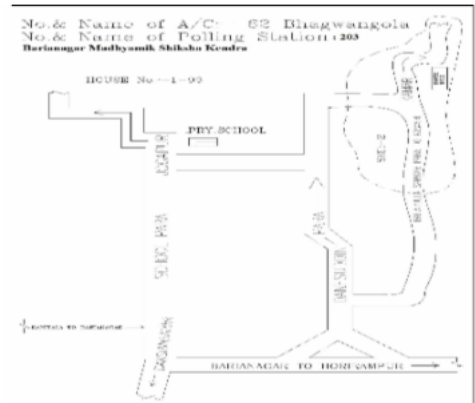

নির্বাচক নিবন্ধন আধিকারিকের স্বাক্ষর

Nazri Naksha

Google Map View

Polling Station Building Front View

Polling Station Front View

Cad View

Key MAP View

1 নাম : নারগিসা খাতুন বিবি স্বামীর নাম : নুজরুল ইসলাম বাড়ির নং : n0050 বয়স : 29 লিঙ্গ : মহিলা	SQP1717370 ফটো উপলব্ধ	2 নাম : লতিফা খাতুন পিতার নাম : আব্দুল সাত্তার বাড়ির নং : n0085 বয়স : 28 লিঙ্গ : মহিলা	SQP1717404 ফটো উপলব্ধ	3 নাম : মোঃ রাজেম আলী পিতার নাম : মোঃ সৈয়দ আলী বাড়ির নং : n0148 বয়স : 57 লিঙ্গ : পুরুষ	WB/09/056/426301 ফটো উপলব্ধ
4 নাম : সমিরুল সেখ পিতার নাম : মন্ডল সৈয়দ আলি বাড়ির নং : n0010 বয়স : 29 লিঙ্গ : পুরুষ	SQP1717255 ফটো উপলব্ধ	5 নাম : রুপালী খাতুন বিবি স্বামীর নাম : করিম সেখ বাড়ির নং : n0056 বয়স : 33 লিঙ্গ : মহিলা	SQP1717172 ফটো উপলব্ধ	6 নাম : অসিম আক্রাম পিতার নাম : মোঃ আজমল সেখ বাড়ির নং : n0076 বয়স : 29 লিঙ্গ : পুরুষ	SQP1717107 ফটো উপলব্ধ
7 নাম : তুহিনা খাতুন পিতার নাম : সওকাত আলী বাড়ির নং : n0098 বয়স : 29 লিঙ্গ : মহিলা	SQP1717099 ফটো উপলব্ধ	8 নাম : আব্দুল রোফ পিতার নাম : ওলিাহি সেখ বাড়ির নং : n0088 বয়স : 31 লিঙ্গ : পুরুষ	SQP1717032 ফটো উপলব্ধ	9 নাম : শিউলি খাতুন পিতার নাম : আরেজুল্লা সেখ বাড়ির নং : n0093 বয়স : 28 লিঙ্গ : মহিলা	SQP1717024 ফটো উপলব্ধ
10 নাম : আব্দুল অকিল পিতার নাম : আব্দুল জাব্বার বাড়ির নং : n0012 বয়স : 28 লিঙ্গ : পুরুষ	SQP1716943 ফটো উপলব্ধ	11 নাম : অসিম আক্রাম পিতার নাম : সওকাত আলী বাড়ির নং : n0098 বয়স : 30 লিঙ্গ : পুরুষ	SQP1716935 ফটো উপলব্ধ	12 নাম : তাজমিরা খাতুন বিবি স্বামীর নাম : সমিরুল সেখ বাড়ির নং : n0010 বয়স : 31 লিঙ্গ : মহিলা	SQP1716927 ফটো উপলব্ধ
13 নাম : আজাদ আলি পিতার নাম : আব্দুল সাত্তার বাড়ির নং : n0085 বয়স : 31 লিঙ্গ : পুরুষ	SQP1716919 ফটো উপলব্ধ	14 নাম : হাসিনা খাতুন বিবি স্বামীর নাম : ইকবাল হোসেন বাড়ির নং : n0061 বয়স : 28 লিঙ্গ : মহিলা	SQP1716869 ফটো উপলব্ধ	15 নাম : বাদশা সেখ পিতার নাম : আব্দুল সামাদ বাড়ির নং : n0063 বয়স : 29 লিঙ্গ : পুরুষ	SQP1716851 ফটো উপলব্ধ
16 নাম : আকবর আলি পিতার নাম : আব্দুল সামাদ বাড়ির নং : n0151 বয়স : 35 লিঙ্গ : পুরুষ	SQP1716752 ফটো উপলব্ধ	17 নাম : সাইরা খাতুন বিবি স্বামীর নাম : ইয়ার লতিফ বাড়ির নং : n0097 বয়স : 34 লিঙ্গ : মহিলা	SQP1716745 ফটো উপলব্ধ	18 নাম : মোসাঃ তুকারজ্জামান বিবি স্বামীর নাম : মহিবুল ইসলাম বাড়ির নং : n0010 বয়স : 37 লিঙ্গ : মহিলা	SQP1716687 ফটো উপলব্ধ
19 নাম : ইয়াশিন সেখ পিতার নাম : ইলিয়াশ সেখ বাড়ির নং : n0182 বয়স : 43 লিঙ্গ : পুরুষ	KSM2416295 ফটো উপলব্ধ	20 নাম : আজাদ সেখ পিতার নাম : আওমাল সেখ বাড়ির নং : n0167 বয়স : 30 লিঙ্গ : পুরুষ	SQP1523299 ফটো উপলব্ধ	21 নাম : সাজ্জাদ সেখ পিতার নাম : আওমাল সেখ বাড়ির নং : n0167 বয়স : 32 লিঙ্গ : পুরুষ	SQP1523281 ফটো উপলব্ধ
22 নাম : রেকসোনা খাতুন বিবি স্বামীর নাম : মুরসালিম সেখ বাড়ির নং : n0167 বয়স : 34 লিঙ্গ : মহিলা	SQP1389675 ফটো উপলব্ধ	23 নাম : মুরসালিম সেখ পিতার নাম : আওমাল সেখ বাড়ির নং : n0167 বয়স : 34 লিঙ্গ : পুরুষ	SQP1389725 ফটো উপলব্ধ	24 নাম : আয়েশা বেওয়া স্বামীর নাম : আওমাল বাড়ির নং : n0167 বয়স : 62 লিঙ্গ : মহিলা	WB/09/056/426231 ফটো উপলব্ধ
25 নাম : মেমজান বেওয়া স্বামীর নাম : আজিজুল বাড়ির নং : n0167 বয়স : 82 লিঙ্গ : মহিলা	WB/09/056/426232 ফটো উপলব্ধ	26 নাম : ইয়াসিন সেখ পিতার নাম : আমজাদীন সেখ বাড়ির নং : n0154 বয়স : 35 লিঙ্গ : পুরুষ	SQP1089978 ফটো উপলব্ধ	27 নাম : মহিবুল ইসলাম পিতার নাম : মণ্ডল সৈয়দ আলি বাড়ির নং : n0010 বয়স : 39 লিঙ্গ : পুরুষ	SQP1265040 ফটো উপলব্ধ
28 নাম : সাজ্জাদ পিতার নাম : সৈয়দ মন্ডল বাড়ির নং : n0010 বয়স : 56 লিঙ্গ : পুরুষ	SQP2894475 ফটো উপলব্ধ	29 নাম : আব্দুল সামাদ পিতার নাম : লায়োব মন্ডল বাড়ির নং : n0063 বয়স : 67 লিঙ্গ : পুরুষ	WB/09/056/426033 ফটো উপলব্ধ	30 নাম : ইয়াকুব আলি পিতার নাম : আব্দুল গনি বাড়ির নং : n0061 বয়স : 37 লিঙ্গ : পুরুষ	SQP1090265 ফটো উপলব্ধ