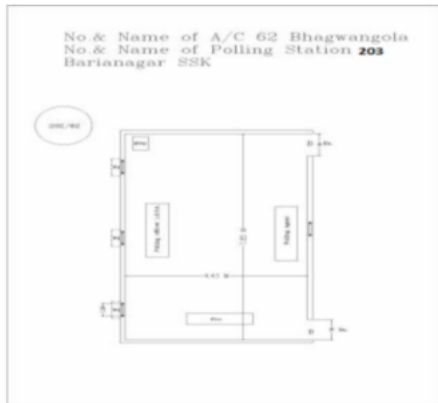

নির্বাচক নিবন্ধন আধিকারিকের স্বাক্ষর

Nazri Naksha

Google Map View

Polling Station Building Front View

Polling Station Front View

Cad View

Key MAP View

1 নাম : নারগিসা খাতুন বিবি স্বামীর নাম : নুজরুল ইসলাম বাড়ির নং : n0050 বয়স : 29 লিঙ্গ : মহিলা	SQP1717370 ফটো উপলব্ধ	2 নাম : লতিফা খাতুন পিতার নাম : আব্দুল সাত্তার বাড়ির নং : n0085 বয়স : 28 লিঙ্গ : মহিলা	SQP1717404 ফটো উপলব্ধ	3 নাম : মোঃ রাজেম আলী পিতার নাম : মোঃ সৈয়দ আলী বাড়ির নং : n0148 বয়স : 57 লিঙ্গ : পুরুষ	WB/09/056/426301 ফটো উপলব্ধ
4 নাম : সমিরুল সেখ পিতার নাম : মন্ডল সৈয়দ আলি বাড়ির নং : n0010 বয়স : 29 লিঙ্গ : পুরুষ	SQP1717255 ফটো উপলব্ধ	5 নাম : রুপালী খাতুন বিবি স্বামীর নাম : করিম সেখ বাড়ির নং : n0056 বয়স : 33 লিঙ্গ : মহিলা	SQP1717172 ফটো উপলব্ধ	6 নাম : অসিম আক্রাম পিতার নাম : মোঃ আজমল সেখ বাড়ির নং : n0076 বয়স : 29 লিঙ্গ : পুরুষ	SQP1717107 ফটো উপলব্ধ
7 নাম : তুহিনা খাতুন পিতার নাম : সওকাত আলী বাড়ির নং : n0098 বয়স : 29 লিঙ্গ : মহিলা	SQP1717099 ফটো উপলব্ধ	8 নাম : আব্দুল রোফ পিতার নাম : ওলিাহি সেখ বাড়ির নং : n0088 বয়স : 31 লিঙ্গ : পুরুষ	SQP1717032 ফটো উপলব্ধ	9 নাম : শিউলি খাতুন পিতার নাম : আরেজুল্লা সেখ বাড়ির নং : n0093 বয়স : 28 লিঙ্গ : মহিলা	SQP1717024 ফটো উপলব্ধ
10 নাম : আব্দুল অকিল পিতার নাম : আব্দুল জাব্বার বাড়ির নং : n0012 বয়স : 28 লিঙ্গ : পুরুষ	SQP1716943 ফটো উপলব্ধ	11 নাম : অসিম আক্রাম পিতার নাম : সওকাত আলী বাড়ির নং : n0098 বয়স : 30 লিঙ্গ : পুরুষ	SQP1716935 ফটো উপলব্ধ	12 নাম : তাজমিরা খাতুন বিবি স্বামীর নাম : সমিরুল সেখ বাড়ির নং : n0010 বয়স : 31 লিঙ্গ : মহিলা	SQP1716927 ফটো উপলব্ধ
13 নাম : আজাদ আলি পিতার নাম : আব্দুল সাত্তার বাড়ির নং : n0085 বয়স : 31 লিঙ্গ : পুরুষ	SQP1716919 ফটো উপলব্ধ	14 নাম : হাসিনা খাতুন বিবি স্বামীর নাম : ইকবাল হোসেন বাড়ির নং : n0061 বয়স : 28 লিঙ্গ : মহিলা	SQP1716869 ফটো উপলব্ধ	15 নাম : বাদশা সেখ পিতার নাম : আব্দুল সামাদ বাড়ির নং : n0063 বয়স : 29 লিঙ্গ : পুরুষ	SQP1716851 ফটো উপলব্ধ
16 নাম : আকবর আলি পিতার নাম : আব্দুল সামাদ বাড়ির নং : n0151 বয়স : 35 লিঙ্গ : পুরুষ	SQP1716752 ফটো উপলব্ধ	17 নাম : সাইরা খাতুন বিবি স্বামীর নাম : ইয়ার লতিফ বাড়ির নং : n0097 বয়স : 34 লিঙ্গ : মহিলা	SQP1716745 ফটো উপলব্ধ	18 নাম : মোসাঃ তুকারজ্জামান বিবি স্বামীর নাম : মহিবুল ইসলাম বাড়ির নং : n0010 বয়স : 37 লিঙ্গ : মহিলা	SQP1716687 ফটো উপলব্ধ
19 নাম : ইয়াশিন সেখ পিতার নাম : ইলিয়াশ সেখ বাড়ির নং : n0182 বয়স : 43 লিঙ্গ : পুরুষ	KSM2416295 ফটো উপলব্ধ	20 নাম : আজাদ সেখ পিতার নাম : আওমাল সেখ বাড়ির নং : n0167 বয়স : 30 লিঙ্গ : পুরুষ	SQP1523299 ফটো উপলব্ধ	21 নাম : সাজ্জাদ সেখ পিতার নাম : আওমাল সেখ বাড়ির নং : n0167 বয়স : 32 লিঙ্গ : পুরুষ	SQP1523281 ফটো উপলব্ধ
22 নাম : রেকসোনা খাতুন বিবি স্বামীর নাম : মুরসালিম সেখ বাড়ির নং : n0167 বয়স : 34 লিঙ্গ : মহিলা	SQP1389675 ফটো উপলব্ধ	23 নাম : মুরসালিম সেখ পিতার নাম : আওমাল সেখ বাড়ির নং : n0167 বয়স : 34 লিঙ্গ : পুরুষ	SQP1389725 ফটো উপলব্ধ	24 নাম : আয়েশা বেওয়া স্বামীর নাম : আওমাল বাড়ির নং : n0167 বয়স : 62 লিঙ্গ : মহিলা	WB/09/056/426231 ফটো উপলব্ধ
25 নাম : মেমজান বেওয়া স্বামীর নাম : আজিজুল বাড়ির নং : n0167 বয়স : 82 লিঙ্গ : মহিলা	WB/09/056/426232 ফটো উপলব্ধ	26 নাম : ইয়াসিন সেখ পিতার নাম : আমজাদীন সেখ বাড়ির নং : n0154 বয়স : 35 লিঙ্গ : পুরুষ	SQP1089978 ফটো উপলব্ধ	27 নাম : মহিবুল ইসলাম পিতার নাম : মণ্ডল সৈয়দ আলি বাড়ির নং : n0010 বয়স : 39 লিঙ্গ : পুরুষ	SQP1265040 ফটো উপলব্ধ
28 নাম : সাজ্জাদ পিতার নাম : সৈয়দ মন্ডল বাড়ির নং : n0010 বয়স : 56 লিঙ্গ : পুরুষ	SQP2894475 ফটো উপলব্ধ	29 নাম : আব্দুল সামাদ পিতার নাম : লায়োব মন্ডল বাড়ির নং : n0063 বয়স : 67 লিঙ্গ : পুরুষ	WB/09/056/426033 ফটো উপলব্ধ	30 নাম : ইয়াকুব আলি পিতার নাম : আব্দুল গনি বাড়ির নং : n0061 বয়স : 37 লিঙ্গ : পুরুষ	SQP1090265 ফটো উপলব্ধ