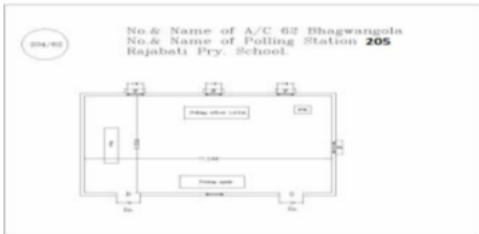

নির্বাচক নিবন্ধন আধিকারিকের স্বাক্ষর

Nazri Naksha

Google Map View

Polling Station Building Front View

Polling Station Front View

Cad View

Key MAP View

1 নাম : বিশাখা কর্মকার স্বামীর নাম: নিতাই কর্মকার বাড়ির নং : n0011 বয়স : 38 লিঙ্গ : মহিলা	KSM2642353 ফটো উপলব্ধ	2 নাম : নিতাই কর্মকার পিতার নাম: কৃষ্ণপদ কর্মকার বাড়ির নং : n0011 বয়স : 51 লিঙ্গ : পুরুষ	WB/09/056/429005 ফটো উপলব্ধ	3 নাম : কামিনীকুমার কর্মকার পিতার নাম: কৃষ্ণপদ কর্মকার বাড়ির নং : n0011 বয়স : 57 লিঙ্গ : পুরুষ	WB/09/056/429003 ফটো উপলব্ধ
4 নাম : কৃষ্ণপদ কর্মকার পিতার নাম: ভাদু কর্মকার বাড়ির নং : n0011 বয়স : 82 লিঙ্গ : পুরুষ	WB/09/056/429001 ফটো উপলব্ধ	5 নাম : সুরজিত কর্মকার পিতার নাম: শরৎ কর্মকার বাড়ির নং : n0015 বয়স : 42 লিঙ্গ : পুরুষ	KSM2417640 ফটো উপলব্ধ	6 নাম : রেবা কর্মকার স্বামীর নাম: হেমন্ত কর্মকার বাড়ির নং : n0015 বয়স : 57 লিঙ্গ : মহিলা	WB/09/056/429018 ফটো উপলব্ধ
7 নাম : হেমন্ত কর্মকার পিতার নাম: নারায়ন কর্মকার বাড়ির নং : n0015 বয়স : 60 লিঙ্গ : পুরুষ	WB/09/056/429017 ফটো উপলব্ধ	8 নাম : গৌতম কর্মকার পিতার নাম: গৌর কর্মকার বাড়ির নং : n0013 বয়স : 31 লিঙ্গ : পুরুষ	SQP1524248 ফটো উপলব্ধ	9 নাম : চন্দনা কর্মকার স্বামীর নাম: গৌর কর্মকার বাড়ির নং : n0013 বয়স : 54 লিঙ্গ : মহিলা	WB/09/056/429010 ফটো উপলব্ধ
10 নাম : গৌর কর্মকার পিতার নাম: জীবন কর্মকার বাড়ির নং : n0013 বয়স : 57 লিঙ্গ : পুরুষ	WB/09/056/429009 ফটো উপলব্ধ	11 নাম : অঞ্জলীবালা কর্মকার স্বামীর নাম: জীবন কর্মকার বাড়ির নং : n0013 বয়স : 82 লিঙ্গ : মহিলা	WB/09/056/429008 ফটো উপলব্ধ	12 নাম : রনজিৎ কর্মকার পিতার নাম: কামিনী কুমার কর্মকার বাড়ির নং : n0011 বয়স : 31 লিঙ্গ : পুরুষ	SQP1524198 ফটো উপলব্ধ
13 নাম : শুভজিত কর্মকার পিতার নাম: কামিনী কর্মকার বাড়ির নং : n0011 বয়স : 33 লিঙ্গ : পুরুষ	SQP1265560 ফটো উপলব্ধ	14 নাম : অভিজিৎ কর্মকার পিতার নাম: কামিনী কুমার কর্মকার বাড়ির নং : n0011 বয়স : 32 লিঙ্গ : পুরুষ	SQP1524230 ফটো উপলব্ধ	15 নাম : শোভা কর্মকার স্বামীর নাম: কামিনী কুমার কর্মকার বাড়ির নং : n0011 বয়স : 54 লিঙ্গ : মহিলা	WB/09/056/429004 ফটো উপলব্ধ
16 নাম : বিদ্যৎ কর্মকার পিতার নাম: হেমন্ত কর্মকার বাড়ির নং : n0015 বয়স : 31 লিঙ্গ : পুরুষ	SQP1524222 ফটো উপলব্ধ	17 নাম : শরৎ কর্মকার পিতার নাম: নারায়ন কর্মকার বাড়ির নং : n0015 বয়স : 62 লিঙ্গ : পুরুষ	WB/09/056/429013 ফটো উপলব্ধ	18 নাম : উত্তম কর্মকার পিতার নাম: গৌর কর্মকার বাড়ির নং : n0178 বয়স : 27 লিঙ্গ : পুরুষ	SQP1822246 ফটো উপলব্ধ
19 নাম : নিভারানী কর্মকার স্বামীর নাম: শরৎ কর্মকার বাড়ির নং : n0015 বয়স : 78 লিঙ্গ : মহিলা	WB/09/056/429014 ফটো উপলব্ধ	20 নাম : মৌমিতা কর্মকার স্বামীর নাম: সুভজিৎ কর্মকার বাড়ির নং : এন0011 বয়স : 28 লিঙ্গ : মহিলা	SQP1978469 ফটো উপলব্ধ	21 নাম : সুজাতা কর্মকার স্বামীর নাম: সুরাজিৎ কর্মকার বাড়ির নং : এন0015 বয়স : 26 লিঙ্গ : মহিলা	SQP1978527 ফটো উপলব্ধ
22 নাম : সুখদেব কর্মকার পিতার নাম: জয়দেব কর্মকার বাড়ির নং : এন0013 বয়স : 33 লিঙ্গ : পুরুষ	XYZ1821446 ফটো উপলব্ধ	23 নাম : শেফালী দাস মন্ডল স্বামীর নাম: সঞ্জিত দাস বাড়ির নং : n0005 বয়স : 36 লিঙ্গ : মহিলা	SQP0941013 ফটো উপলব্ধ	24 নাম : সুরজিত মন্ডল পিতার নাম: ননীগোপাল মন্ডল বাড়ির নং : n0005 বয়স : 38 লিঙ্গ : পুরুষ	KSM2642320 ফটো উপলব্ধ
25 নাম : নিতাই দাস পিতার নাম: লক্ষী দাস বাড়ির নং : n0005 বয়স : 62 লিঙ্গ : পুরুষ	WB/09/056/429022 ফটো উপলব্ধ	26 নাম : গোবিন্দ দাস পিতার নাম: লক্ষী দাস বাড়ির নং : n0005 বয়স : 67 লিঙ্গ : পুরুষ	WB/09/056/429020 ফটো উপলব্ধ	27 নাম : সঞ্জিত দাস পিতার নাম: মনি দাস বাড়ির নং : n0005 বয়স : 52 লিঙ্গ : পুরুষ	KSM1433911 ফটো উপলব্ধ
28 নাম : রিয়া দাস মন্ডল স্বামীর নাম: রমেন চন্দ্র মন্ডল বাড়ির নং : এন0076 বয়স : 26 লিঙ্গ : মহিলা	SQP1978618 ফটো উপলব্ধ	29 নাম : অনিতা প্রমাণিক স্বামীর নাম: বাবুসোনা প্রমাণিক বাড়ির নং : n0058 বয়স : 27 লিঙ্গ : মহিলা	SQP2314821 ফটো উপলব্ধ	30 নাম : ফুলকুমারী প্রামাণিক স্বামীর নাম: সঞ্জয় প্রামাণিক বাড়ির নং : n0170 বয়স : 29 লিঙ্গ : মহিলা	SQP1584218 ফটো উপলব্ধ