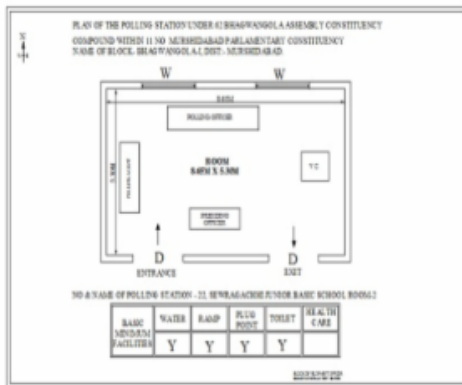

Cad View

Key MAP View